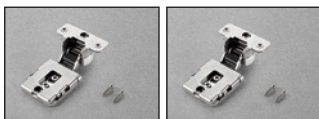

**Conecta - Regulaciones • Contenedor DQG5B**

Regulación lateral bisagra para  
puerta de madera:  
desde -1 mm hasta +2 mm

Regulación lateral bisagra para  
puerta con marco de aluminio:  
desde -2 mm hasta +0,5 mm

Regulación vertical bisagra para  
puerta de madera:  
desde -2,5 mm hasta +2,5 mm

Regulación vertical bisagra para  
puerta con marco de aluminio:  
desde -2,5 mm hasta +2,5 mm

Regulación frontal bisagra para  
puerta de madera:  
desde 0 hasta +3 mm

Regulación frontal bisagra para  
puerta con marco de aluminio:  
desde 0 hasta +3 mm

## Contenedor DQG3B

Regulación lateral bisagra para  
puerta de madera:  
desde -1 mm hasta +2 mm

Regulación lateral bisagra para  
puerta con marco de aluminio:  
desde -2 mm hasta +0,5 mm

Regulación vertical bisagra para  
puerta de madera:  
desde -2,5 mm hasta +2,5 mm