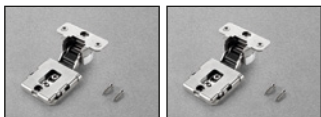

**Conecta - Regulaciones • Contenedor DQG5B**

Regulación lateral bisagra para  
puerta de madera:  
desde -1 mm hasta +2 mm

Regulación lateral bisagra para  
puerta con marco de aluminio:  
desde -2 mm hasta +0,5 mm

Regulación vertical bisagra para  
puerta de madera:  
desde -2,5 mm hasta +2,5 mm

Regulación vertical bisagra para  
puerta con marco de aluminio:  
desde -2,5 mm hasta +2,5 mm

Regulación frontal bisagra para  
puerta de madera:  
desde 0 hasta +3 mm

Regulación frontal bisagra para  
puerta con marco de aluminio:  
desde 0 hasta +3 mm

## Contenedor DQG3B

Regulación lateral bisagra para  
puerta de madera:  
desde -1 mm hasta +2 mm

Regulación lateral bisagra para  
puerta con marco de aluminio:  
desde -2 mm hasta +0,5 mm

Regulación vertical bisagra para  
puerta de madera:  
desde -2,5 mm hasta +2,5 mm