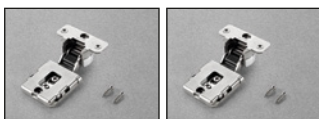

Regulación vertical bisagra para  
puerta de madera:  
desde -2,5 mm hasta +2,5 mm

Regulación vertical bisagra para  
puerta con marco de aluminio:  
desde -2,5 mm hasta +2,5 mm

Regulación frontal bisagra para  
puerta de madera:  
desde 0 hasta +3 mm

Regulación frontal bisagra para  
puerta con marco de aluminio:  
desde 0 hasta +3 mm

## Contenedor DQG3B

Regulación lateral bisagra para  
puerta de madera:  
desde -1 mm hasta +2 mm

Regulación lateral bisagra para  
puerta con marco de aluminio:  
desde -2 mm hasta +0,5 mm

Regulación vertical bisagra para  
puerta de madera:  
desde -2,5 mm hasta +2,5 mm

Regulación vertical bisagra para  
puerta con marco de aluminio:  
desde -2,5 mm hasta +2,5 mm

Regulación frontal bisagra para  
puerta de madera:  
desde 0 hasta +3 mm

Regulación frontal bisagra para  
puerta con marco de aluminio:  
desde 0 hasta +3 mm