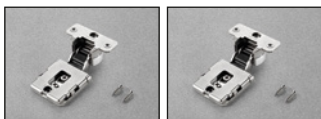

**Conecta - Regulaciones • Contenedor DQG5B**

Regulación lateral bisagra para  
puerta de madera:  
desde -1 mm hasta +2 mm

Regulación lateral bisagra para  
puerta con marco de aluminio:  
desde -2 mm hasta +0,5 mm

Regulación vertical bisagra para  
puerta de madera:  
desde -2,5 mm hasta +2,5 mm

Regulación vertical bisagra para  
puerta con marco de aluminio:  
desde -2,5 mm hasta +2,5 mm

Regulación frontal bisagra para  
puerta de madera:  
desde 0 hasta +3 mm

Regulación frontal bisagra para  
puerta con marco de aluminio:  
desde 0 hasta +3 mm

## Contenedor DQG3B

Regulación lateral bisagra para  
puerta de madera:  
desde -1 mm hasta +2 mm

Regulación lateral bisagra para  
puerta con marco de aluminio:  
desde -2 mm hasta +0,5 mm

Regulación vertical bisagra para  
puerta de madera:  
desde -2,5 mm hasta +2,5 mm