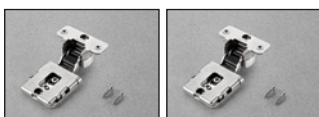

Regulación vertical bisagra para  
puerta de madera:  
desde -2,5 mm hasta +2,5 mm

Regulación vertical bisagra para  
puerta con marco de aluminio:  
desde -2,5 mm hasta +2,5 mm

Regulación frontal bisagra para  
puerta de madera:  
desde 0 hasta +3 mm

Regulación frontal bisagra para  
puerta con marco de aluminio:  
desde 0 hasta +3 mm

## Contenedor DQG3B

Regulación lateral bisagra para  
puerta de madera:  
desde -1 mm hasta +2 mm

Regulación lateral bisagra para  
puerta con marco de aluminio:  
desde -2 mm hasta +0,5 mm

Regulación vertical bisagra para  
puerta de madera:  
desde -2,5 mm hasta +2,5 mm

Regulación vertical bisagra para  
puerta con marco de aluminio:  
desde -2,5 mm hasta +2,5 mm

Regulación frontal bisagra para  
puerta de madera:  
desde 0 hasta +3 mm

Regulación frontal bisagra para  
puerta con marco de aluminio:  
desde 0 hasta +3 mm