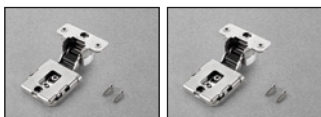

**Conecta - Regulaciones • Contenedor DQG5B**

Regulación lateral bisagra para  
puerta de madera:  
desde -1 mm hasta +2 mm

Regulación lateral bisagra para  
puerta con marco de aluminio:  
desde -2 mm hasta +0,5 mm

Regulación vertical bisagra para  
puerta de madera:  
desde -2,5 mm hasta +2,5 mm

Regulación vertical bisagra para  
puerta con marco de aluminio:  
desde -2,5 mm hasta +2,5 mm

Regulación frontal bisagra para  
puerta de madera:  
desde 0 hasta +3 mm

Regulación frontal bisagra para  
puerta con marco de aluminio:  
desde 0 hasta +3 mm

## Contenedor DQG3B

Regulación lateral bisagra para  
puerta de madera:  
desde -1 mm hasta +2 mm

Regulación lateral bisagra para  
puerta con marco de aluminio:  
desde -2 mm hasta +0,5 mm

Regulación vertical bisagra para  
puerta de madera:  
desde -2,5 mm hasta +2,5 mm