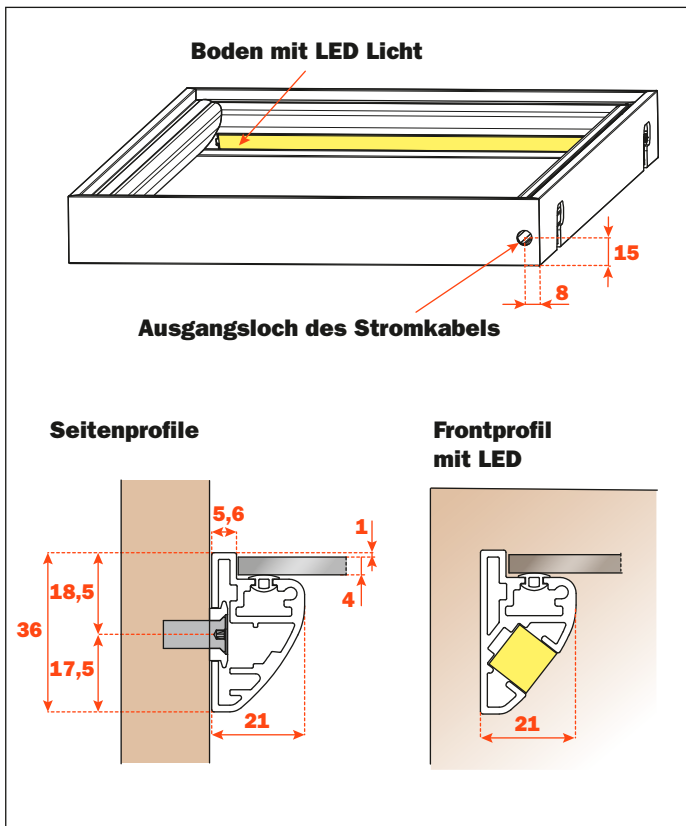

Excessories - Regale - Rahmen aus Aluminium

Boden mit Alu-Rahmen

- Profilhöhe: 36 mm
- Material: Aluminium, mit Epoxid-Pulver lackiert
- Farbausführung: metal grey braun
- Max. Breite: 1500 mm
- Befestigung: seitlich mit Schlitten und Antiklipsicherung
- Komplett mit Garnitur für Glasstütze
- Glas wird nicht mitgeliefert
- Können mit LED 24V Licht Dual color 2700K/4000K und mit Sonderträger für Kleiderstangen geliefert werden
- Auf Maß geliefert bei Angabe der Länge (L) und Tiefe (P)
- Verbrauch: 13W/M

Innenbreite (L1) mm	Innentiefe (P1) mm
L - 11	P - 11