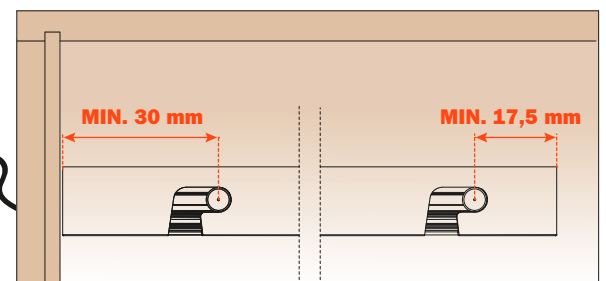

Excessories - Regale - Rahmen aus Aluminium

Boden mit Alu-Rahmen

- Profilhöhe: 36 mm
- Material: Aluminium, mit Epoxid-Pulver lackiert
- Farbausführung: metal grey braun
- Max. Breite: 1500 mm
- Befestigung: seitlich mit Schlitten und Antiklipsicherung
- Komplett mit Garnitur für Glasstütze
- Glas wird nicht mitgeliefert
- Können mit LED 24V Licht Dual color 2700K/4000K und mit Sonderträger für Kleiderstangen geliefert werden
- Auf Maß geliefert bei Angabe der Länge (L) und Tiefe (P)
- Verbrauch: 13W/M

Innenbreite (L1) mm	Innentiefe (P1) mm
L - 11	P - 11