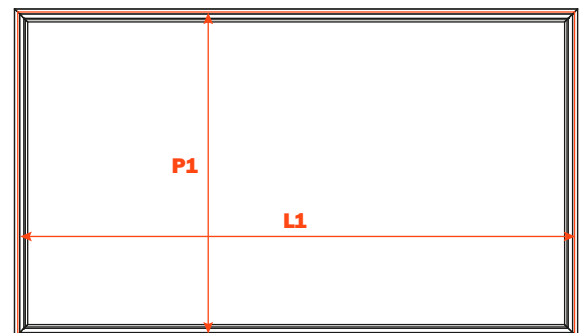

Excessories - Regale - Rahmen aus Aluminium

Boden mit Alu-Rahmen

- Profilhöhe: 36 mm
- Material: Aluminium, mit Epoxid-Pulver lackiert
- Farbausführung: metal grey braun
- Max. Breite: 1500 mm
- Befestigung: seitlich mit Schlitten und Antiklipsicherung
- Komplett mit Garnitur für Glasstütze
- Glas wird nicht mitgeliefert
- Können mit LED 24V Licht Dual color 2700K/4000K und mit Sonderträger für Kleiderstangen geliefert werden
- Auf Maß geliefert bei Angabe der Länge (L) und Tiefe (P)
- Verbrauch: 13W/M

Innenbreite (L1) mm	Innentiefe (P1) mm
L - 11	P - 11