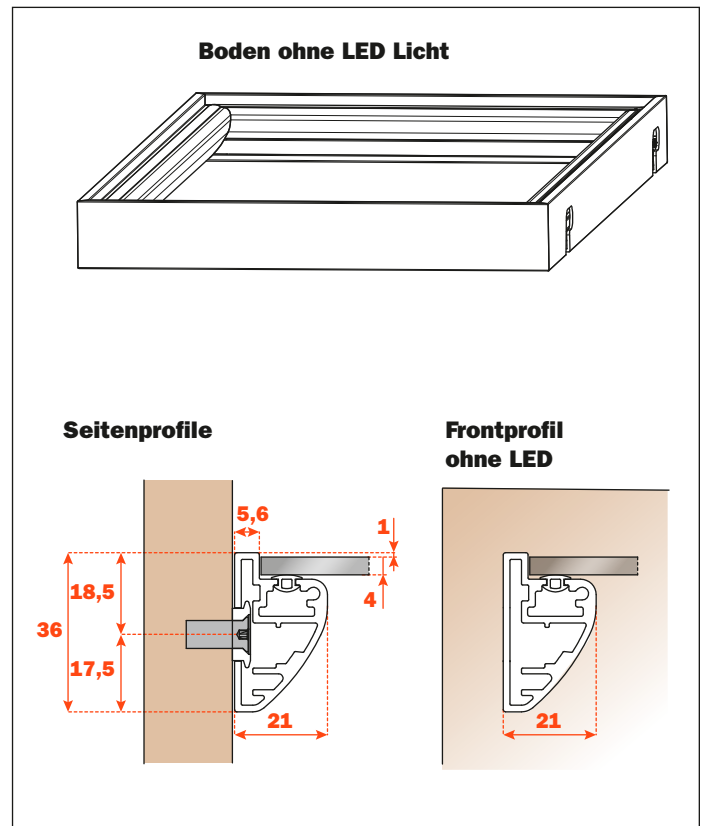

Excessories - Regale - Rahmen aus Aluminium

Boden mit Alu-Rahmen

- Profilhöhe: 36 mm
- Material: Aluminium, mit Epoxid-Pulver lackiert
- Farbausführung: metal grey braun
- Max. Breite: 1500 mm
- Befestigung: seitlich mit Schlitten und Antiklipsicherung
- Komplett mit Garnitur für Glasstütze
- Glas wird nicht mitgeliefert
- Können mit LED 24V Licht Dual color 2700K/4000K und mit Sonderträger für Kleiderstangen geliefert werden
- Auf Maß geliefert bei Angabe der Länge (L) und Tiefe (P)
- Verbrauch: 13W/M

Innenbreite (L1) mm	Innentiefe (P1) mm
L - 11	P - 11