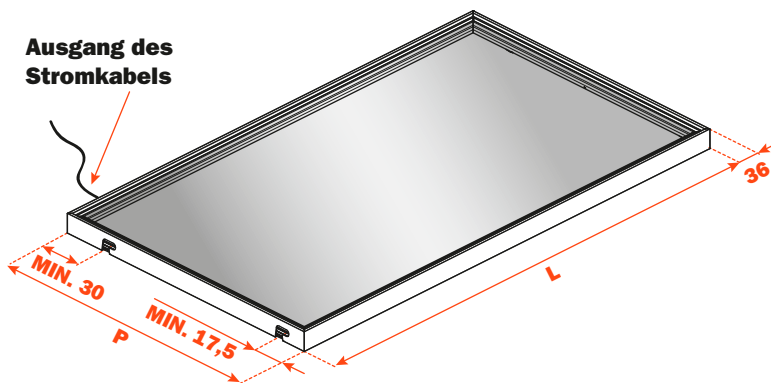

Excessories - Regale - Rahmen aus Aluminium

Boden mit Alu-Rahmen

- Profilhöhe: 36 mm
- Material: Aluminium, mit Epoxid-Pulver lackiert
- Farbausführung: metal grey braun
- Max. Breite: 1500 mm
- Befestigung: seitlich mit Schlitten und Antiklipsicherung
- Komplett mit Garnitur für Glasstütze
- Glas wird nicht mitgeliefert
- Können mit LED 24V Licht Dual color 2700K/4000K und mit Sonderträger für Kleiderstangen geliefert werden
- Auf Maß geliefert bei Angabe der Länge (L) und Tiefe (P)
- Verbrauch: 13W/M

Innenbreite (L1) mm	Innentiefe (P1) mm
L - 11	P - 11