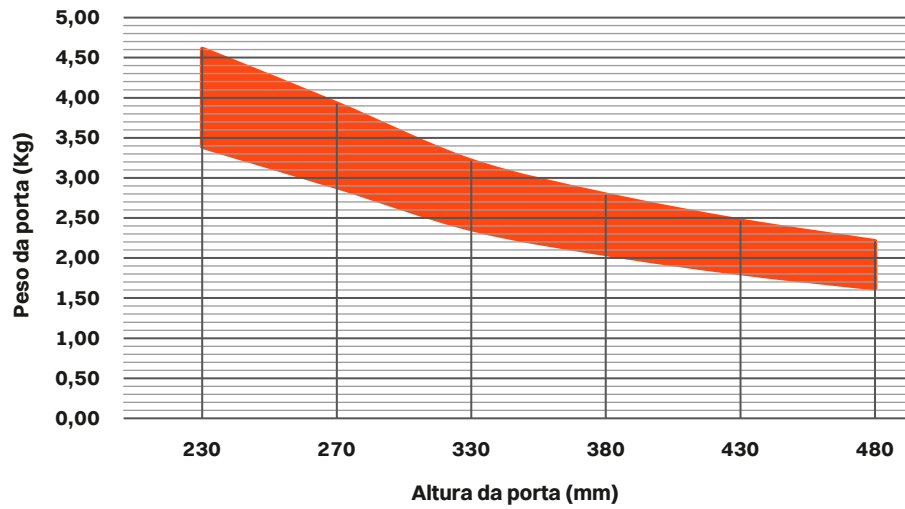

Tilt Down

Sistema para portas basculantes com abertura para baixo

Tabelas para a seleção das forças das molas em função do peso e da altura da porta.

Força 2

Força 3

Força 4

Força 5

Força 6