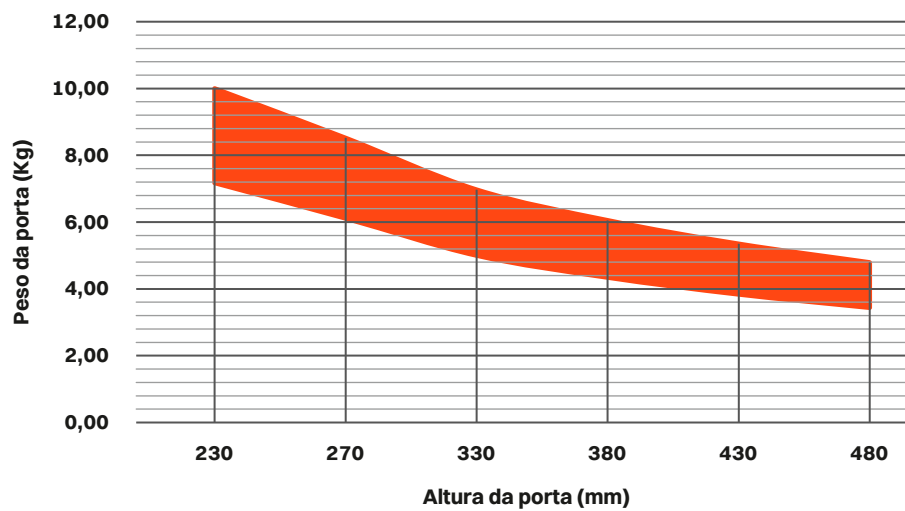

Tilt Down

Sistema para portas basculantes com abertura para baixo

Tabelas para a seleção das forças das molas em função do peso e da altura da porta.

Força 2

Força 3

Força 4

Força 5

Força 6