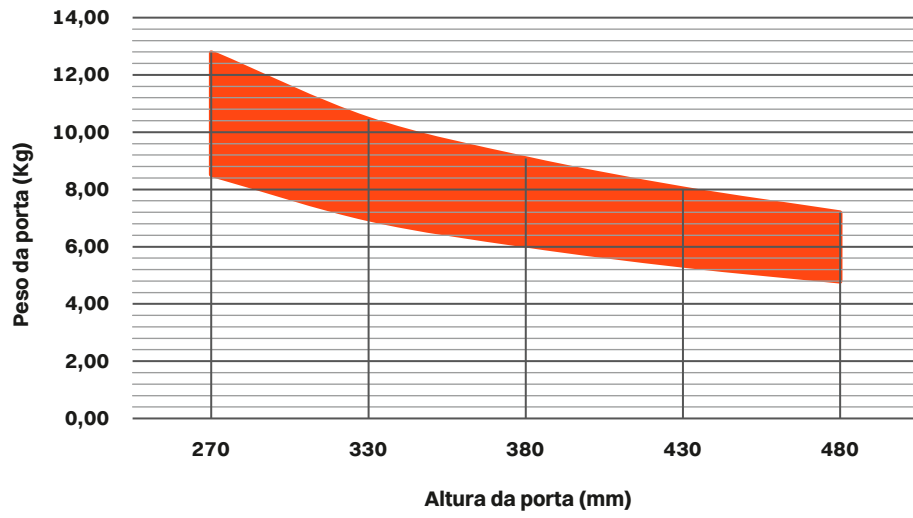

Tilt Down

Sistema para portas basculantes com abertura para baixo

Tabelas para a seleção das forças das molas em função do peso e da altura da porta.

Força 2

Força 3

Força 4

Força 5

Força 6