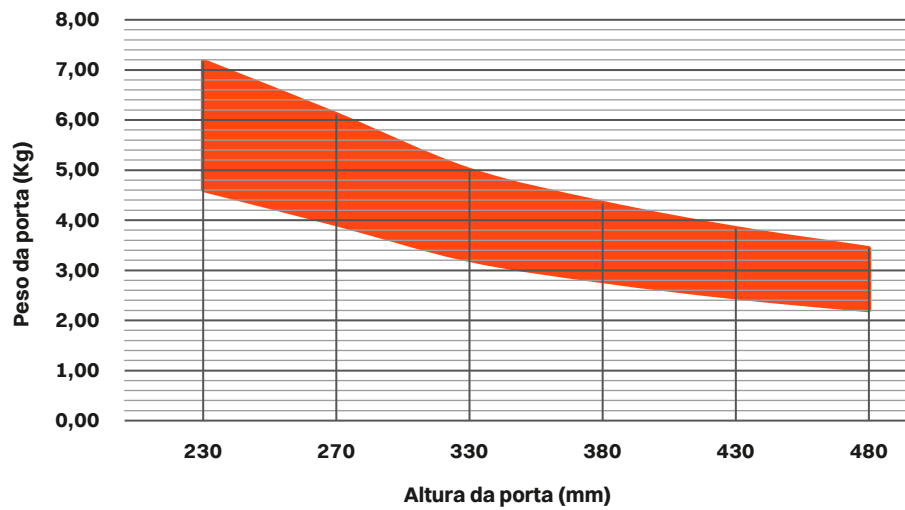

Tilt Down

Sistema para portas basculantes com abertura para baixo

Tabelas para a seleção das forças das molas em função do peso e da altura da porta.

Força 2

Força 3

Força 4

Força 5

Força 6