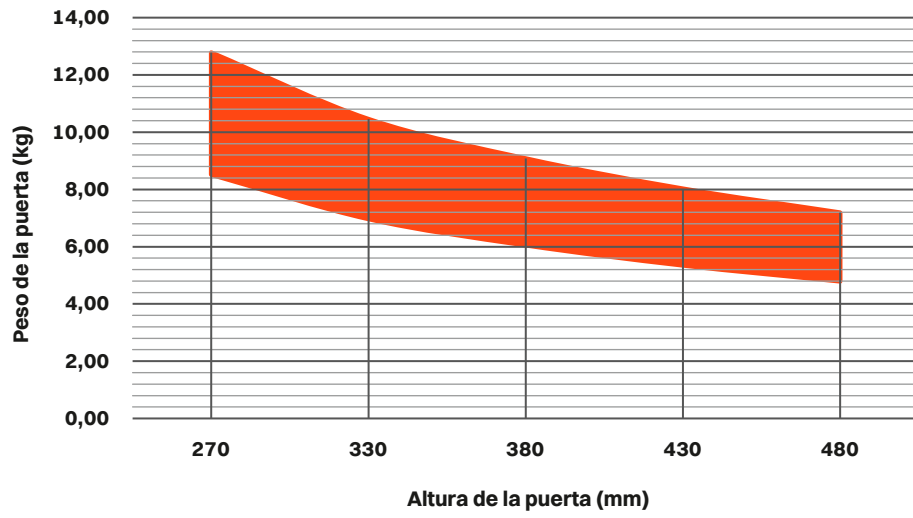

Tilt Down

Sistema para puertas abatibles con abertura hacia abajo

Tablas para la selección de las fuerzas de los muelles en función del peso y de la altura de la puerta.

Fuerza 2

Fuerza 3

Fuerza 4

Fuerza 5

Fuerza 6