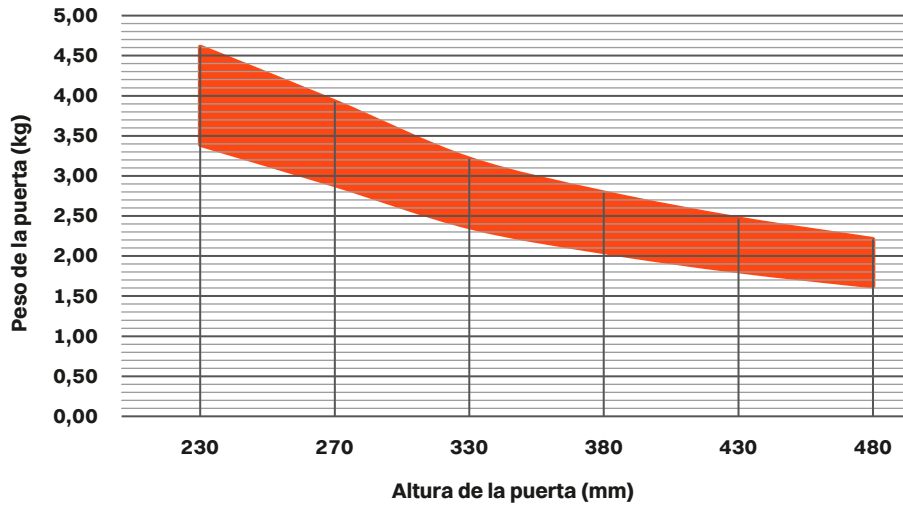

Tilt Down

Sistema para puertas abatibles con abertura hacia abajo

Tablas para la selección de las fuerzas de los muelles en función del peso y de la altura de la puerta.

Fuerza 2

Fuerza 3

Fuerza 4

Fuerza 5

Fuerza 6