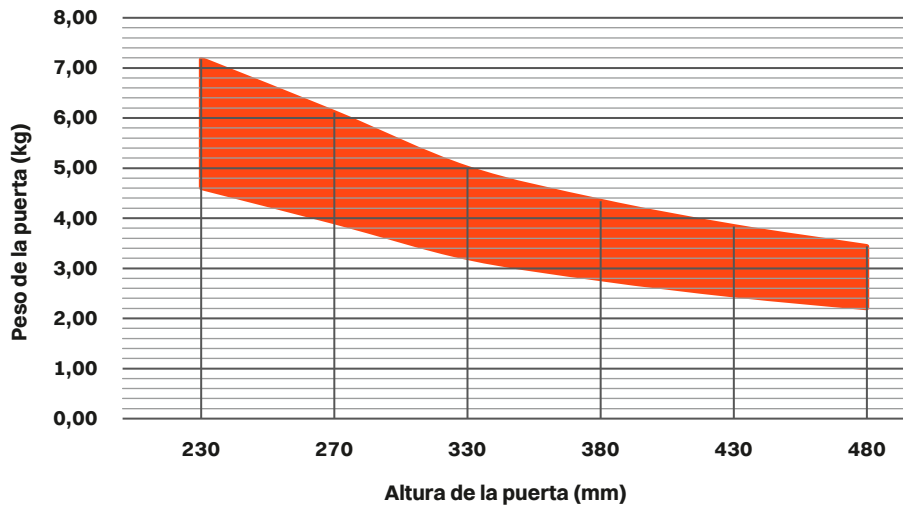

Tilt Down

Sistema para puertas abatibles con abertura hacia abajo

Tablas para la selección de las fuerzas de los muelles en función del peso y de la altura de la puerta.

Fuerza 2

Fuerza 3

Fuerza 4

Fuerza 5

Fuerza 6