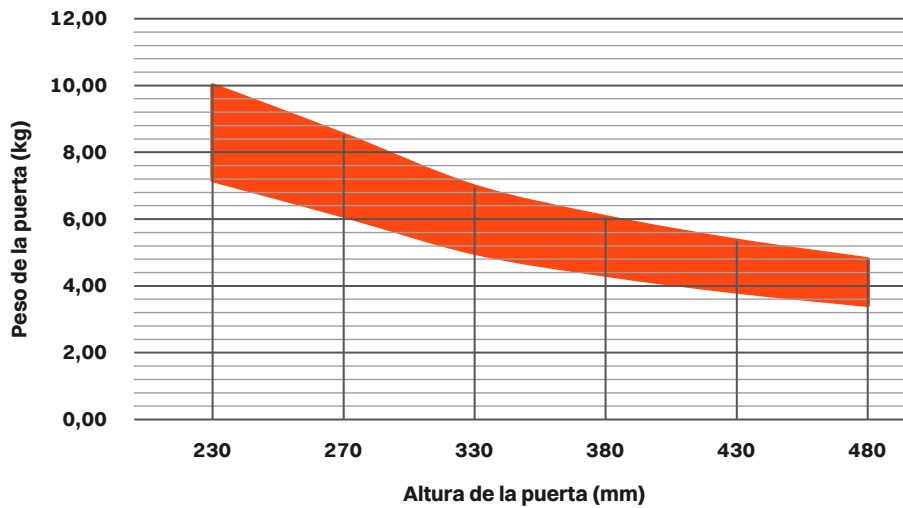

Tilt Down

Sistema para puertas abatibles con abertura hacia abajo

Tablas para la selección de las fuerzas de los muelles en función del peso y de la altura de la puerta.

Fuerza 2

Fuerza 3

Fuerza 4

Fuerza 5

Fuerza 6