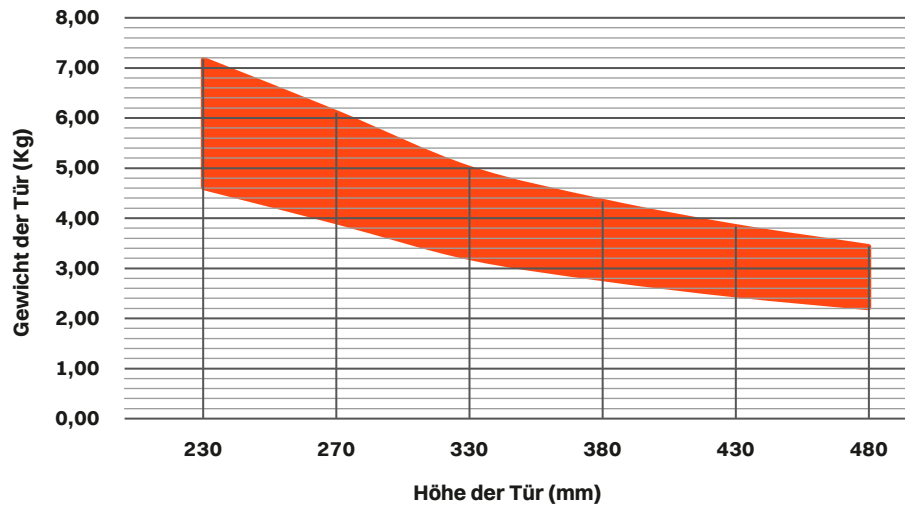

Tilt Down

System für Klappentüren mit Abwärtsöffnung

Tabellen zur Auswahl der Federkräfte entsprechend dem Gewicht und der Höhe der Tür.

Federstärke 2

Federstärke 3

Federstärke 4

Federstärke 5

Federstärke 6