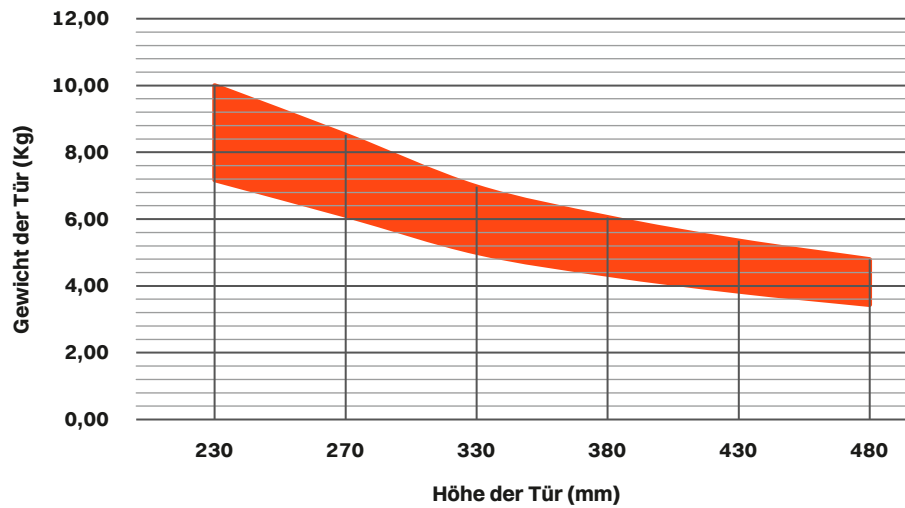

Tilt Down

System für Klappentüren mit Abwärtsöffnung

Tabellen zur Auswahl der Federkräfte entsprechend dem Gewicht und der Höhe der Tür.

Federstärke 2

Federstärke 3

Federstärke 4

Federstärke 5

Federstärke 6