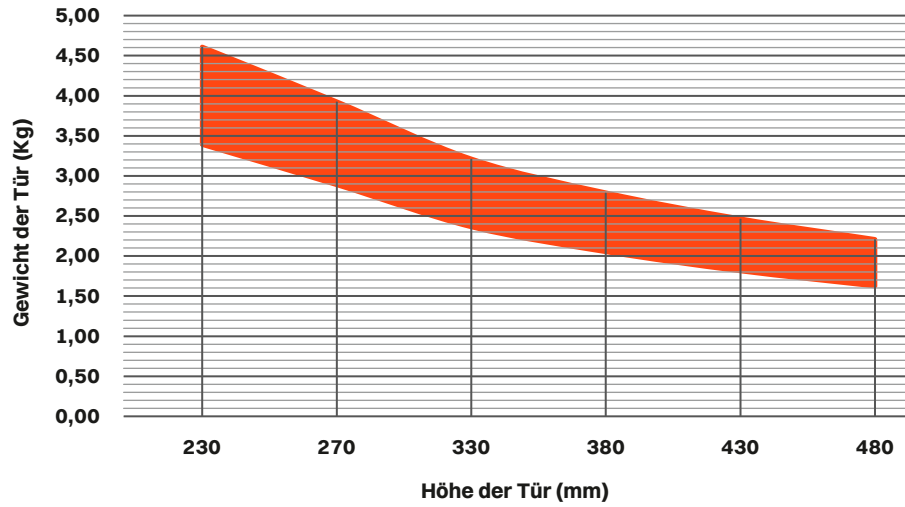

Tilt Down

System für Klappentüren mit Abwärtsöffnung

Tabellen zur Auswahl der Federkräfte entsprechend dem Gewicht und der Höhe der Tür.

Federstärke 2

Federstärke 3

Federstärke 4

Federstärke 5

Federstärke 6