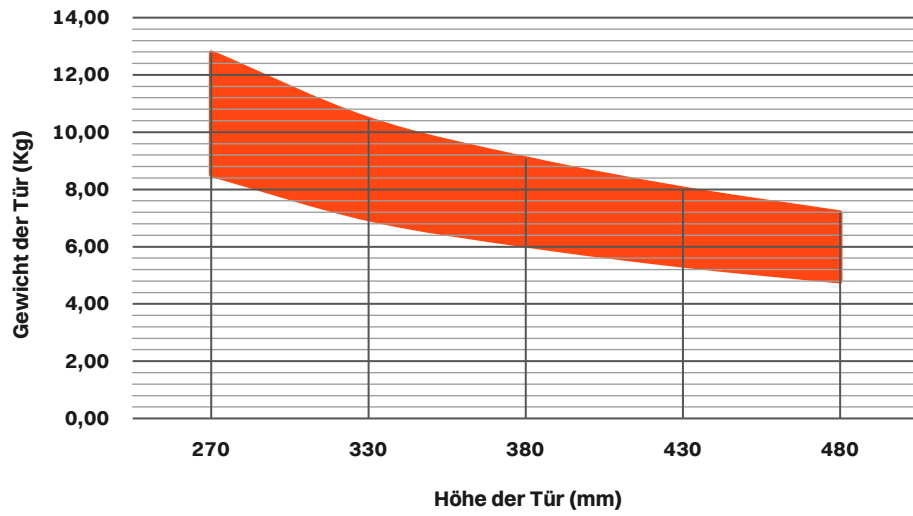

Tilt Down

System für Klappentüren mit Abwärtsöffnung

Tabellen zur Auswahl der Federkräfte entsprechend dem Gewicht und der Höhe der Tür.

Federstärke 2

Federstärke 3

Federstärke 4

Federstärke 5

Federstärke 6