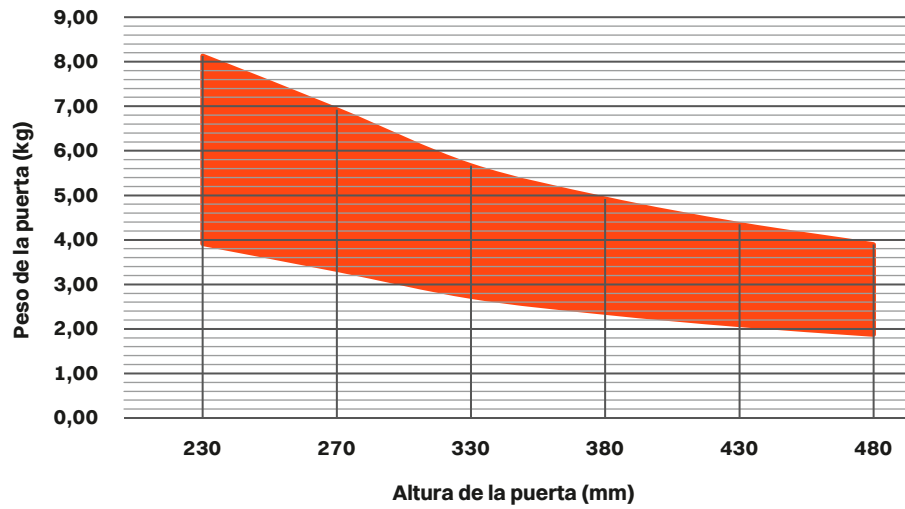

Tilt Up

Sistema para puertas abatibles con abertura hacia arriba

Tablas para la selección de las fuerzas de los muelles en función del peso y de la altura de la puerta.

Fuerza 1

Fuerza 2