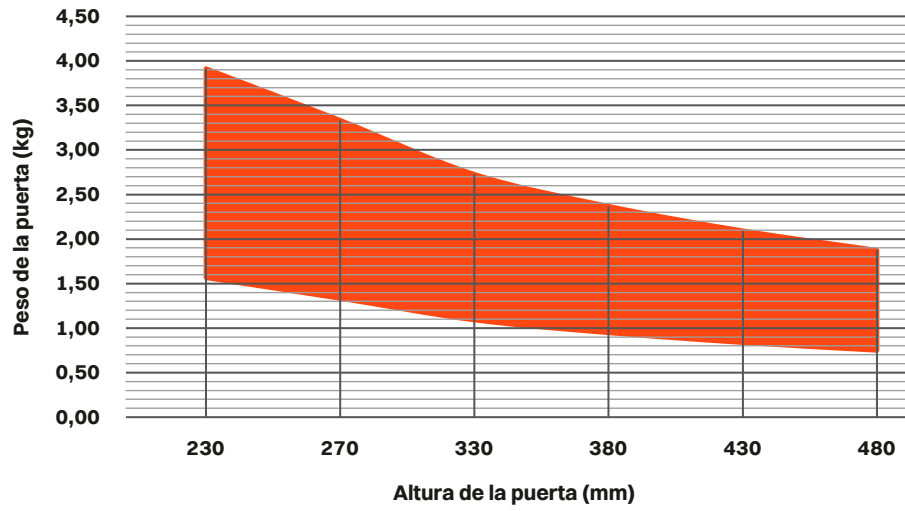

# Tilt Up

Sistema para puertas abatibles con abertura hacia arriba

Tablas para la selección de las fuerzas de los muelles en función del peso y de la altura de la puerta.

## Fuerza 1