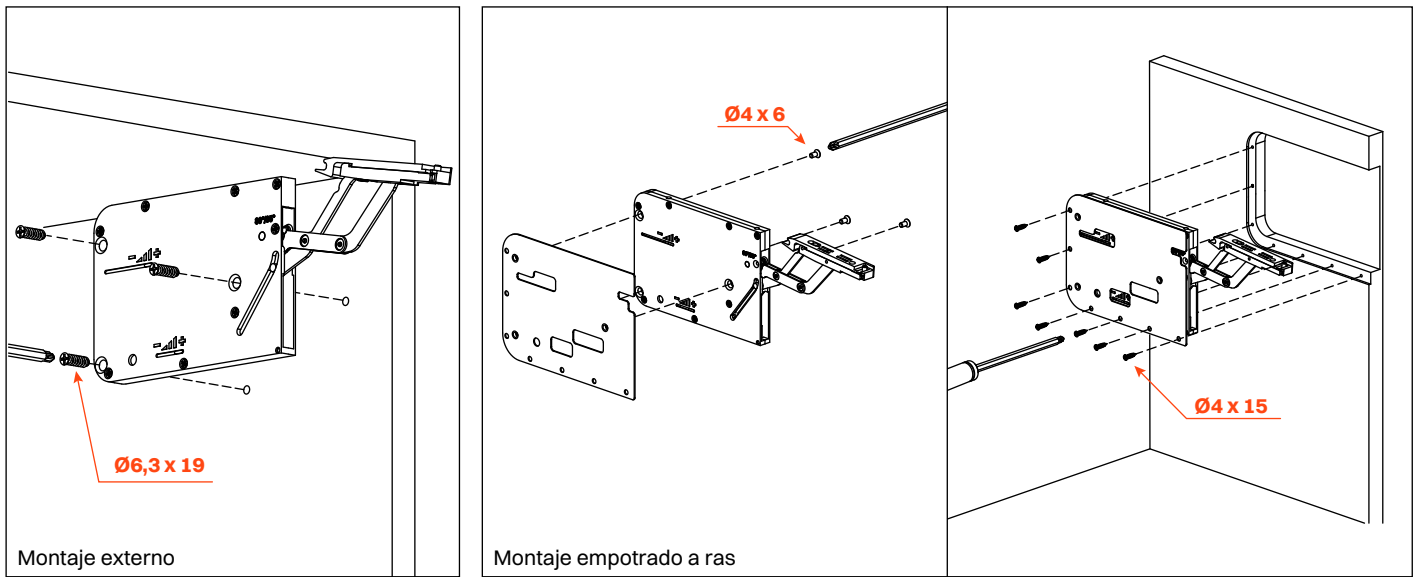

Tilt Up

Sistema para puertas abatibles con abertura hacia arriba

Montaje del mecanismo

Fijación del anclaje de la puerta

Retirada del limitador de apertura a 80°

Fijación de la placa para anclaje de la puerta

Montaje de la tapa de cobertura externa

Montaje del lateral cobertor

Montaje de la tapa de cobertura a ras

Regulación de la fuerza del muelle

Regulación de la carrera del amortiguador

Regulación vertical

Regulación lateral

Regulación frontal