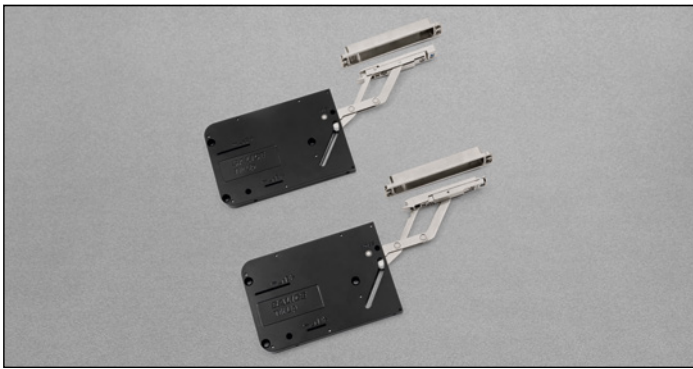

# Tilt Up

Sistema para puertas abatibles con apertura hacia arriba

## Informaciones técnicas

Sistema para puertas abatibles con apertura hacia arriba, fijación al lateral del mueble, con montaje externo, empotrado con panel cobertor o a ras.

Cierre amortiguado.

Versión para puertas con espesor de 18 a 30 mm:  
profundidad del mecanizado en la puerta: 15 mm.

Abertura 80° con limitador de apertura.

Abertura 95° con limitador de apertura desactivado.

Taladro "K" en la puerta 11 mm.

Montaje externo con tapa de cobertura

Montaje empotrado en el lateral interior cobertor