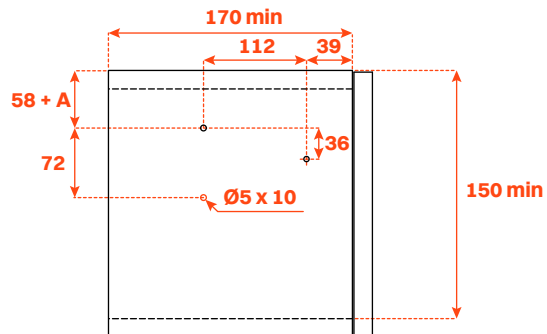

## Informaciones técnicas

Sistema para puertas abatibles con apertura hacia arriba, fijación al lateral del mueble, con montaje externo, empotrado con panel cobertor o a ras.

Cierre amortiguado.

Versión para puertas con espesor de 18 a 30 mm:  
profundidad del mecanizado en la puerta: 15 mm.

Abertura 80° con limitador de apertura.

Abertura 95° con limitador de apertura desactivado.

Taladro "K" en la puerta 11 mm.

Montaje externo con tapa de cobertura

Montaje empotrado en el lateral interior cobertor

Mecanizado del lateral interior cobertor

Espacio necesario para la apertura de la puerta

S max = 30  
A min = 1  
D1 = S - A