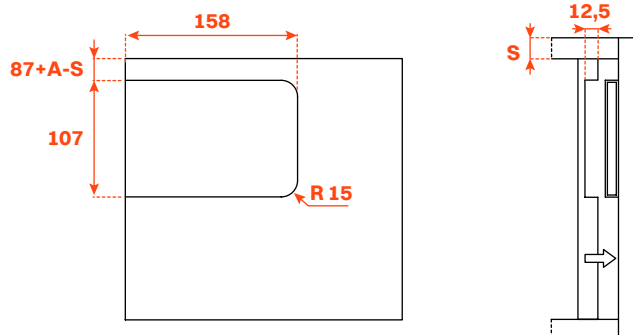

## Informaciones técnicas

Sistema para puertas abatibles con apertura hacia arriba, fijación al lateral del mueble, con montaje externo, empotrado con panel cobertor o a ras.

Cierre amortiguado.

Versión para puertas con espesor de 18 a 30 mm:  
profundidad del mecanizado en la puerta: 15 mm.

Abertura 80° con limitador de apertura.

Abertura 95° con limitador de apertura desactivado.

Taladro "K" en la puerta 11 mm.

Montaje externo con tapa de cobertura

Montaje empotrado en el lateral interior cobertor

Mecanizado del lateral interior cobertor

Espacio necesario para la apertura de la puerta

S max = 30  
A min = 1  
D1 = S - A