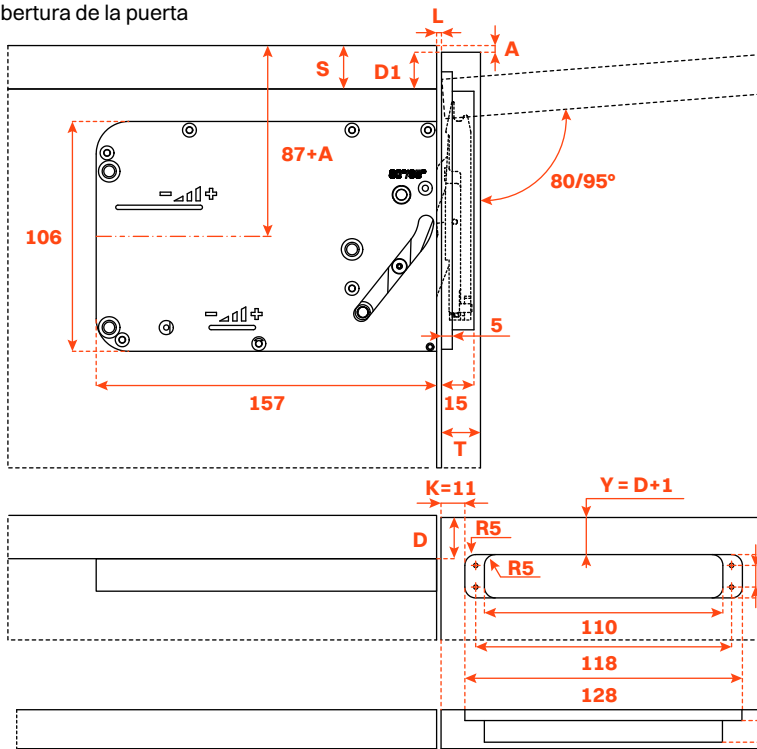

## Informaciones técnicas

Sistema para puertas abatibles con apertura hacia arriba, fijación al lateral del mueble, con montaje externo, empotrado con panel cobertor o a ras.

Cierre amortiguado.

Versión para puertas con espesor de 18 a 30 mm:  
profundidad del mecanizado en la puerta: 15 mm.

Abertura 80° con limitador de apertura.

Abertura 95° con limitador de apertura desactivado.

Taladro "K" en la puerta 11 mm.

Montaje externo con tapa de cobertura

Montaje empotrado en el lateral interior cobertor

Mecanizado del lateral interior cobertor

Espacio necesario para la apertura de la puerta

S max = 30  
A min = 1  
D1 = S - A