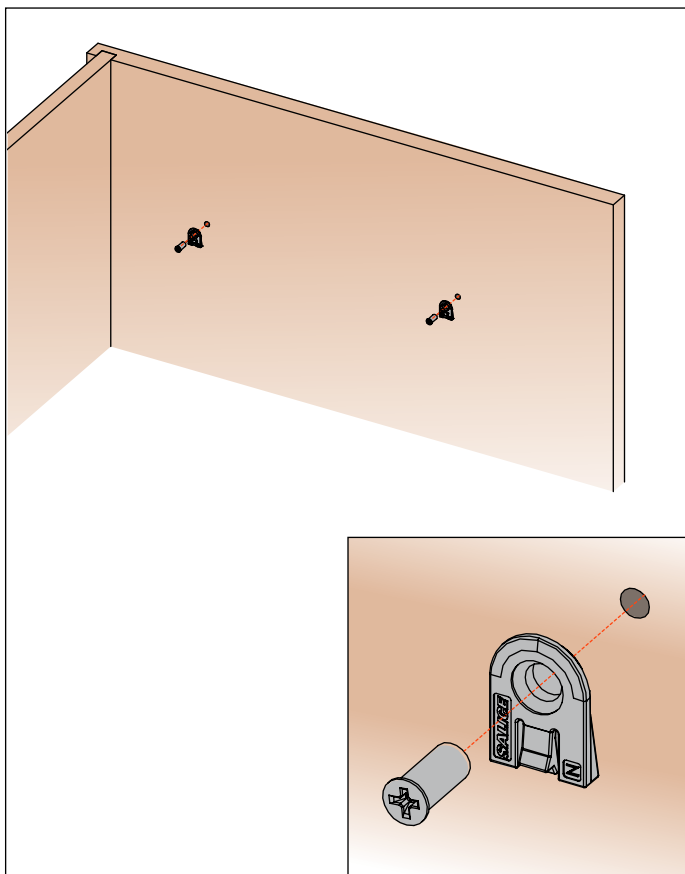

Istruzioni di montaggio

1. Avvitare i supporti al fianco del mobile