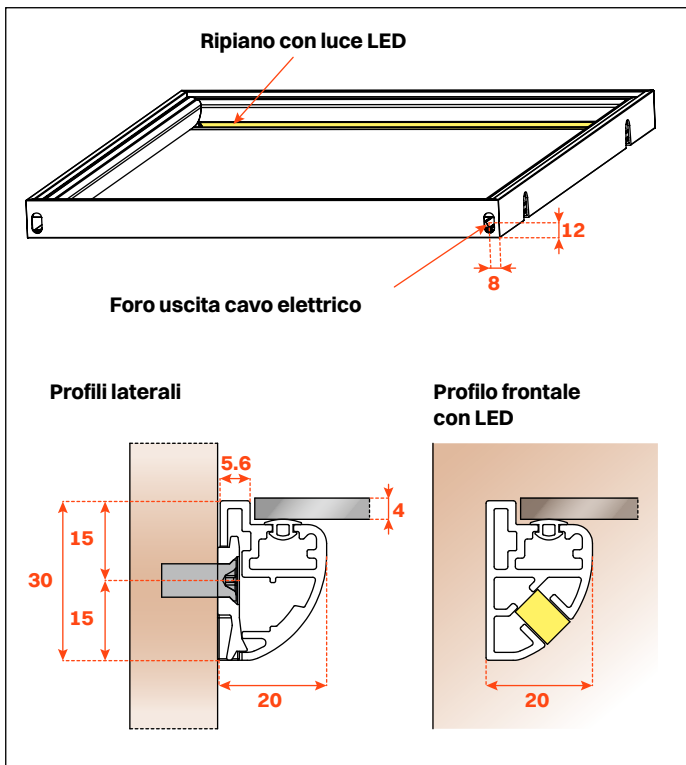

### Ripiano con telaio in alluminio

- Altezza profilo: 30 mm
- Materiale: alluminio verniciato a polvere epossidica
- Finitura:
  - marrone metal grey
  - desert taupe
- Larghezza massima 1500 mm
- Fissaggio: laterale con slitta e dispositivo anti sganciamento
- Completi di guarnizione per appoggio vetro
- Vetro non fornito
- Disponibili senza luce LED o con luce LED 24V Dual color 3000K/4000K
- Disponibili cover per copertura LED colore bianco o fumè
- Prolunga 3 metri inclusa
- Ordine su misura fornendo larghezza (L) e profondità (P)
- Consumo: 13W/M