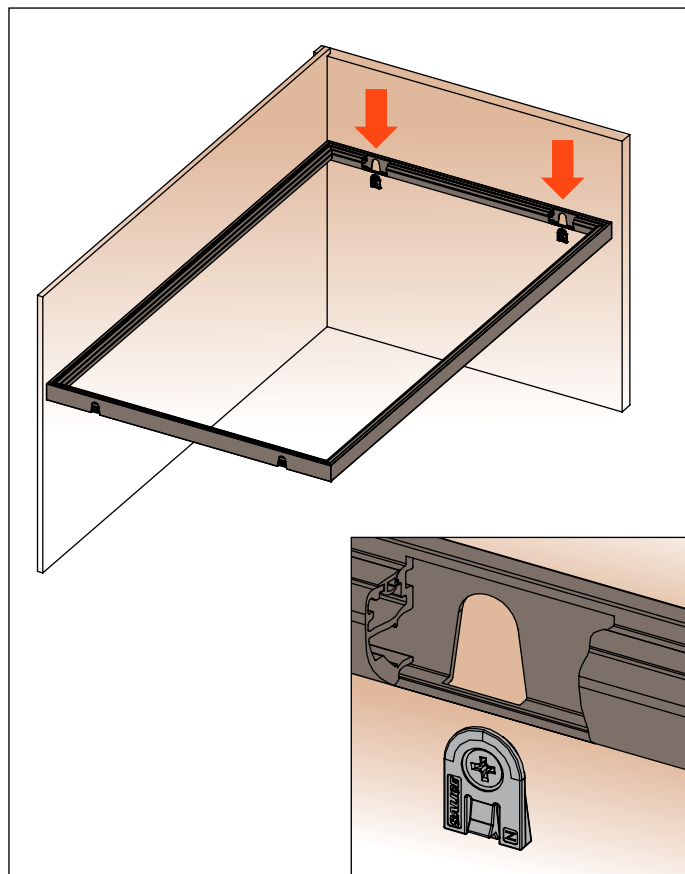

2. Inserire il ripiano sui supporti