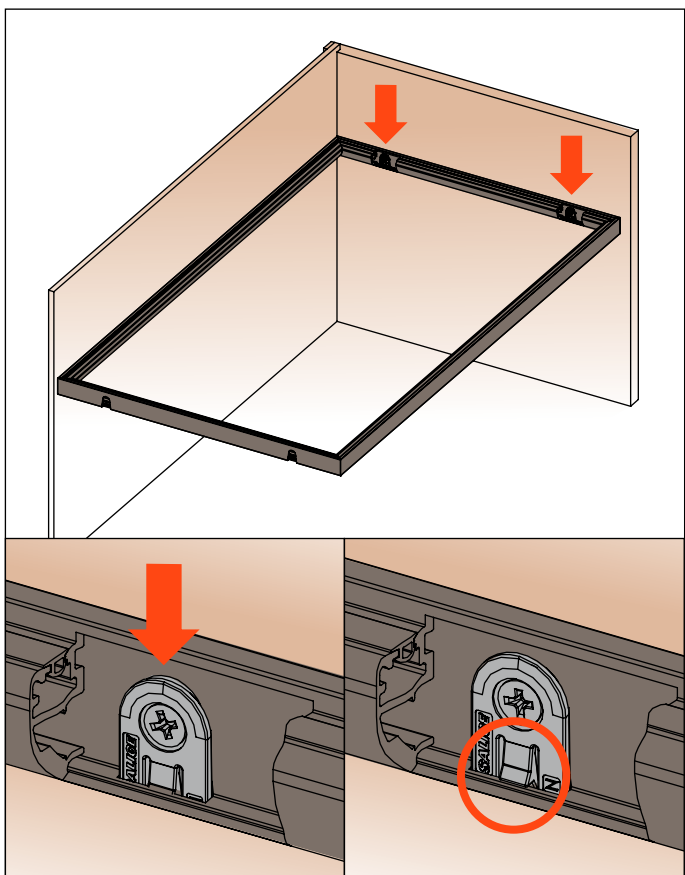

3. Spingere verso il basso per bloccare il ripiano