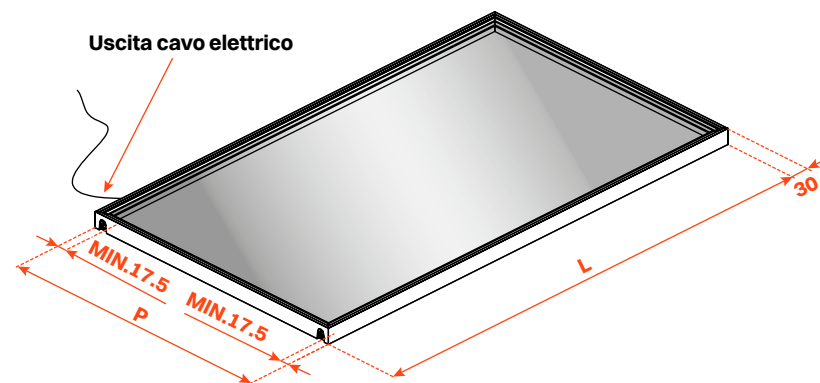

### Ripiano con telaio in alluminio

- Altezza profilo: 30 mm
- Materiale: alluminio verniciato a polvere epossidica
- Finitura:
  - marrone metal grey
  - desert taupe
- Larghezza massima 1500 mm
- Fissaggio: laterale con slitta e dispositivo anti sganciamento
- Completi di guarnizione per appoggio vetro
- Vetro non fornito
- Disponibili senza luce LED o con luce LED 24V Dual color 3000K/4000K
- Disponibili cover per copertura LED colore bianco o fumè
- Prolunga 3 metri inclusa
- Ordine su misura fornendo larghezza (L) e profondità (P)
- Consumo: 13W/M

Larghezza interna (L1) mm	Profondità interna (P1) mm
L - 11.2	P - 11.2