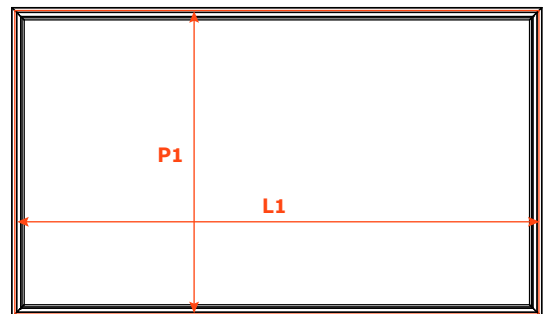

### Ripiano con telaio in alluminio

- Altezza profilo: 30 mm
- Materiale: alluminio verniciato a polvere epossidica
- Finitura:
  - marrone metal grey
  - desert taupe
- Larghezza massima 1500 mm
- Fissaggio: laterale con slitta e dispositivo anti sganciamento
- Completi di guarnizione per appoggio vetro
- Vetro non fornito
- Disponibili senza luce LED o con luce LED 24V Dual color 3000K/4000K
- Disponibili cover per copertura LED colore bianco o fumè
- Prolunga 3 metri inclusa
- Ordine su misura fornendo larghezza (L) e profondità (P)
- Consumo: 13W/M

Larghezza interna (L1) mm	Profondità interna (P1) mm
L - 11.2	P - 11.2