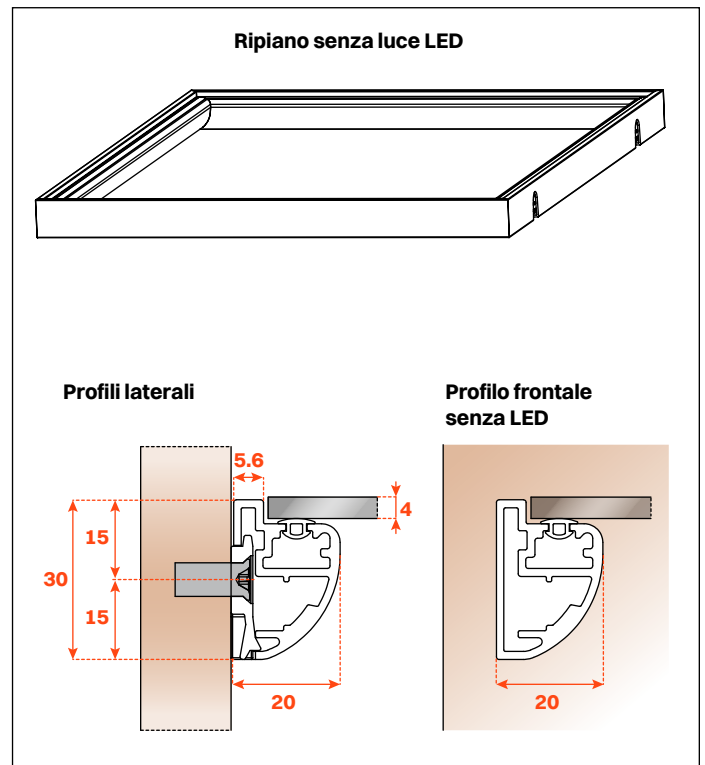

## Ripiani - telaio in alluminio H 30 mm

### Ripiano con telaio in alluminio

- Altezza profilo: 30 mm
- Materiale: alluminio verniciato a polvere epossidica
- Finitura:
  - marrone metal grey
  - desert taupe
- Larghezza massima 1500 mm
- Fissaggio: laterale con slitta e dispositivo anti sganciamento
- Completi di guarnizione per appoggio vetro
- Vetro non fornito
- Disponibili senza luce LED o con luce LED 24V Dual color 3000K/4000K
- Disponibili cover per copertura LED colore bianco o fumè
- Prolunga 3 metri inclusa
- Ordine su misura fornendo larghezza (L) e profondità (P)
- Consumo: 13W/M

Larghezza interna (L1) mm	Profondità interna (P1) mm
L - 11.2	P - 11.2