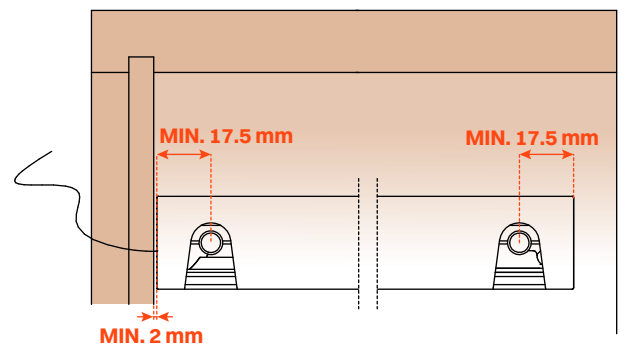

## Ripiani - telaio in alluminio H 30 mm

### Ripiano con telaio in alluminio

- Altezza profilo: 30 mm
- Materiale: alluminio verniciato a polvere epossidica
- Finitura:
  - marrone metal grey
  - desert taupe
- Larghezza massima 1500 mm
- Fissaggio: laterale con slitta e dispositivo anti sganciamento
- Completi di guarnizione per appoggio vetro
- Vetro non fornito
- Disponibili senza luce LED o con luce LED 24V Dual color 3000K/4000K
- Disponibili cover per copertura LED colore bianco o fumè
- Prolunga 3 metri inclusa
- Ordine su misura fornendo larghezza (L) e profondità (P)
- Consumo: 13W/M

Larghezza interna (L1) mm	Profondità interna (P1) mm
L - 11.2	P - 11.2