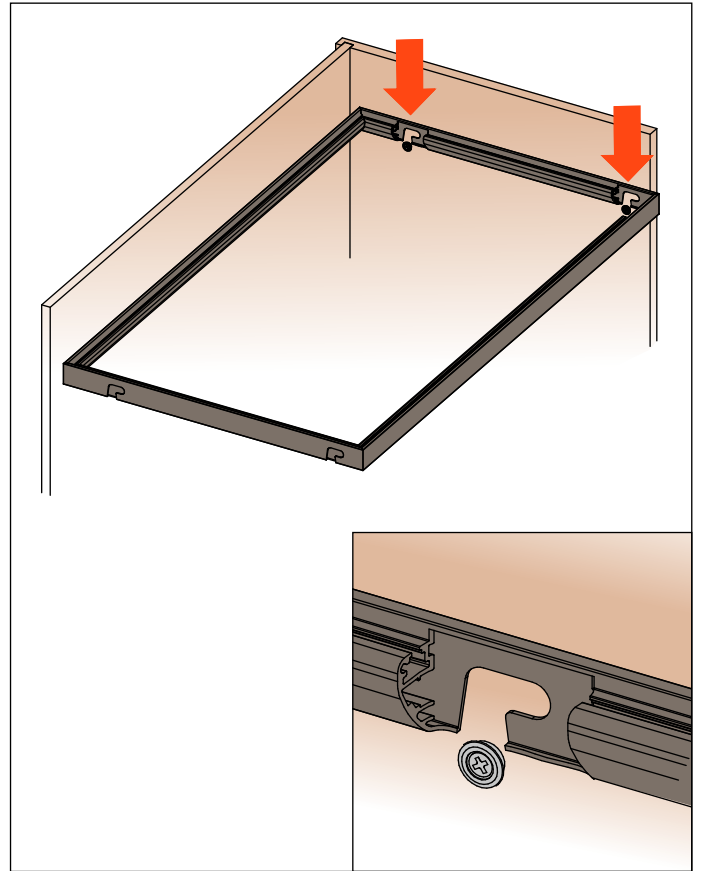

Excessories

Ripiani - telaio in alluminio H 36 mm

Ripiano con telaio in alluminio

- Altezza profilo: 36 mm
- Materiale: alluminio verniciato a polvere epossidica
- Finitura:
 - marrone metal grey
 - desert taupe
- Larghezza massima 1500 mm
- Fissaggio: laterale con slitta e dispositivo anti sganciamento
- Completi di guarnizione per appoggio vetro
- Vetro non fornito
- Disponibili senza luce LED o con luce LED 24V Dual color 3000K/4000K
- Supporti per tubi appendiabiti da ordinare a parte
- Prolunga 3 metri inclusa
- Ordine su misura fornendo larghezza (L) e profondità (P)
- Consumo: 12W/M

Larghezza interna (L1) mm	Profondità interna (P1) mm
L - 11.2	P - 11.2

Istruzioni di montaggio

1. Avvitare i supporti al fianco del mobile

2. Inserire il ripiano sui supporti

3. Far scorrere il ripiano per bloccarlo al supporto

4. Inserire la clip di bloccaggio