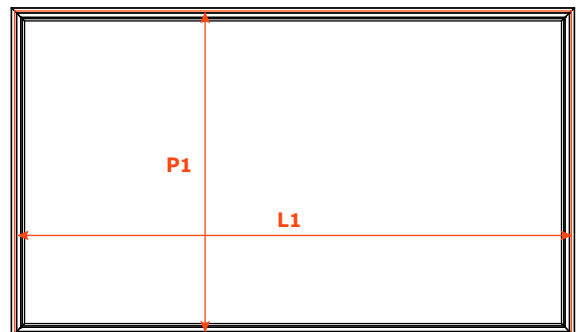

Excessories

Ripiani - telaio in alluminio H 36 mm

Ripiano con telaio in alluminio

- Altezza profilo: 36 mm
- Materiale: alluminio verniciato a polvere epossidica
- Finitura:
 - marrone metal grey
 - desert taupe
- Larghezza massima 1500 mm
- Fissaggio: laterale con slitta e dispositivo anti sganciamento
- Completi di guarnizione per appoggio vetro
- Vetro non fornito
- Disponibili senza luce LED o con luce LED 24V Dual color 3000K/4000K
- Supporti per tubi appendiabiti da ordinare a parte
- Prolunga 3 metri inclusa
- Ordine su misura fornendo larghezza (L) e profondità (P)
- Consumo: 12W/M

Larghezza interna (L1) mm	Profondità interna (P1) mm
L - 11.2	P - 11.2

Istruzioni di montaggio

1. Avvitare i supporti al fianco del mobile

2. Inserire il ripiano sui supporti

3. Far scorrere il ripiano per bloccarlo al supporto