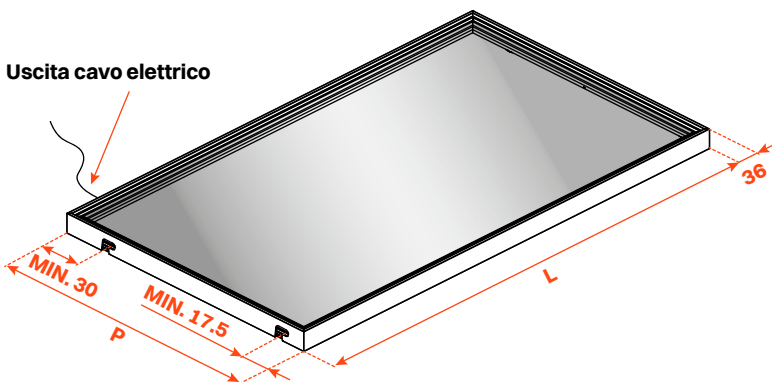

Excessories

Ripiani - telaio in alluminio H 36 mm

Ripiano con telaio in alluminio

- Altezza profilo: 36 mm
- Materiale: alluminio verniciato a polvere epossidica
- Finitura:
 - marrone metal grey
 - desert taupe
- Larghezza massima 1500 mm
- Fissaggio: laterale con slitta e dispositivo anti sganciamento
- Completi di guarnizione per appoggio vetro
- Vetro non fornito
- Disponibili senza luce LED o con luce LED 24V Dual color 3000K/4000K
- Supporti per tubi appendiabiti da ordinare a parte
- Prolunga 3 metri inclusa
- Ordine su misura fornendo larghezza (L) e profondità (P)
- Consumo: 12W/M

Larghezza interna (L1) mm	Profondità interna (P1) mm
L - 11.2	P - 11.2

Istruzioni di montaggio

1. Avvitare i supporti al fianco del mobile

2. Inserire il ripiano sui supporti

3. Far scorrere il ripiano per bloccarlo al supporto