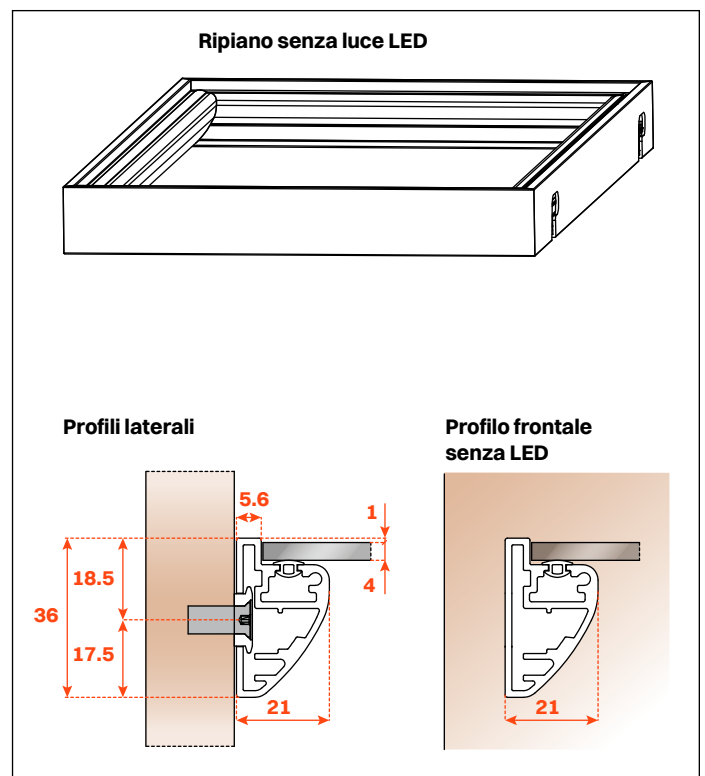

Excessories

Ripiani - telaio in alluminio H 36 mm

Ripiano con telaio in alluminio

- Altezza profilo: 36 mm
- Materiale: alluminio verniciato a polvere epossidica
- Finitura:
 - marrone metal grey
 - desert taupe
- Larghezza massima 1500 mm
- Fissaggio: laterale con slitta e dispositivo anti sganciamento
- Completi di guarnizione per appoggio vetro
- Vetro non fornito
- Disponibili senza luce LED o con luce LED 24V Dual color 3000K/4000K
- Supporti per tubi appendiabiti da ordinare a parte
- Prolunga 3 metri inclusa
- Ordine su misura fornendo larghezza (L) e profondità (P)
- Consumo: 12W/M

Larghezza interna (L1) mm	Profondità interna (P1) mm
L - 11.2	P - 11.2

Istruzioni di montaggio

1. Avvitare i supporti al fianco del mobile

2. Inserire il ripiano sui supporti

3. Far scorrere il ripiano per bloccarlo al supporto

4. Inserire la clip di bloccaggio