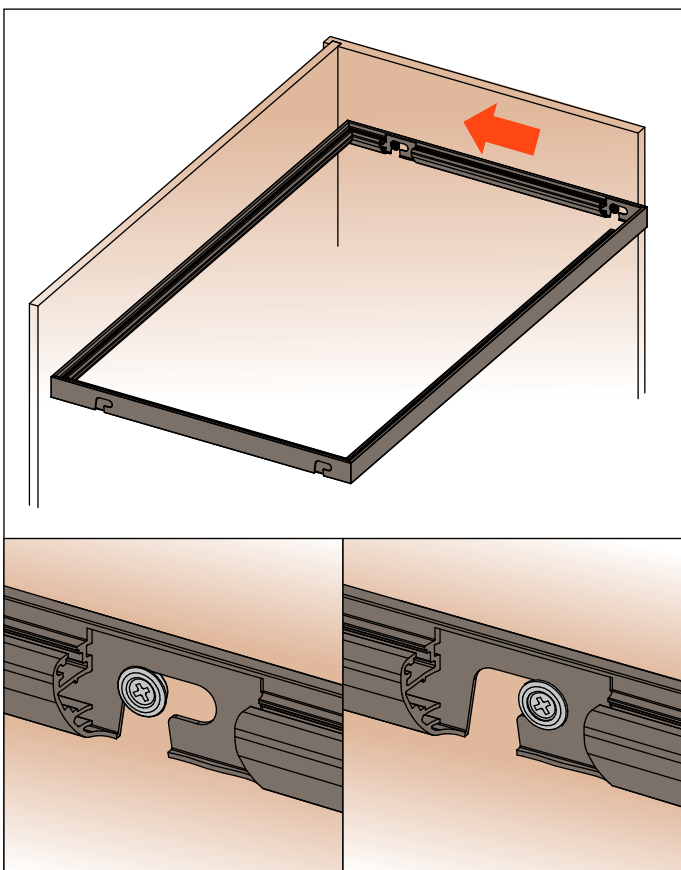

Excessories

Ripiani - telaio in alluminio H 36 mm

Ripiano con telaio in alluminio

- Altezza profilo: 36 mm
- Materiale: alluminio verniciato a polvere epossidica
- Finitura:
 - marrone metal grey
 - desert taupe
- Larghezza massima 1500 mm
- Fissaggio: laterale con slitta e dispositivo anti sganciamento
- Completi di guarnizione per appoggio vetro
- Vetro non fornito
- Disponibili senza luce LED o con luce LED 24V Dual color 3000K/4000K
- Supporti per tubi appendiabiti da ordinare a parte
- Prolunga 3 metri inclusa
- Ordine su misura fornendo larghezza (L) e profondità (P)
- Consumo: 12W/M

Larghezza interna (L1) mm	Profondità interna (P1) mm
L - 11.2	P - 11.2

Istruzioni di montaggio

1. Avvitare i supporti al fianco del mobile

2. Inserire il ripiano sui supporti

3. Far scorrere il ripiano per bloccarlo al supporto

4. Inserire la clip di bloccaggio