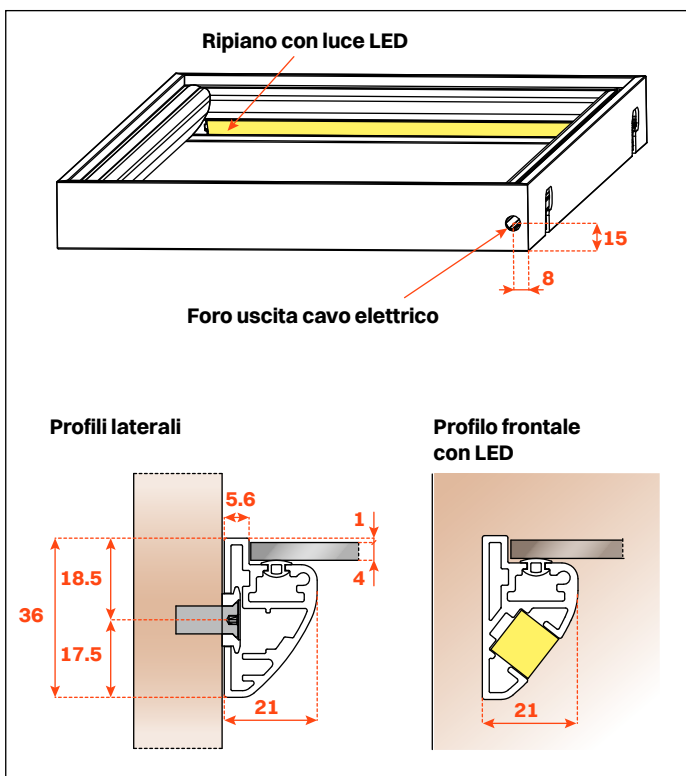

Excessories

Ripiani - telaio in alluminio H 36 mm

Ripiano con telaio in alluminio

- Altezza profilo: 36 mm
- Materiale: alluminio verniciato a polvere epossidica
- Finitura:
 - marrone metal grey
 - desert taupe
- Larghezza massima 1500 mm
- Fissaggio: laterale con slitta e dispositivo anti sganciamento
- Completi di guarnizione per appoggio vetro
- Vetro non fornito
- Disponibili senza luce LED o con luce LED 24V Dual color 3000K/4000K
- Supporti per tubi appendiabiti da ordinare a parte
- Prolunga 3 metri inclusa
- Ordine su misura fornendo larghezza (L) e profondità (P)
- Consumo: 12W/M

Larghezza interna (L1) mm	Profondità interna (P1) mm
L - 11.2	P - 11.2

Istruzioni di montaggio

1. Avvitare i supporti al fianco del mobile

2. Inserire il ripiano sui supporti

3. Far scorrere il ripiano per bloccarlo al supporto

4. Inserire la clip di bloccaggio