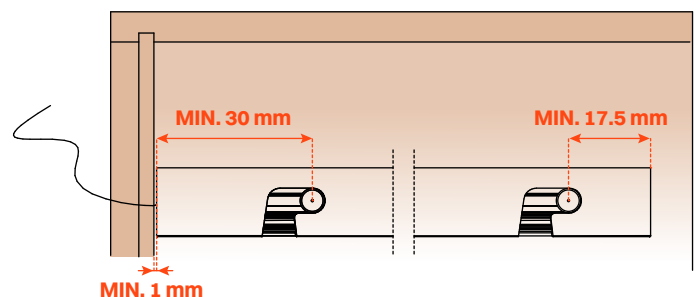

Excessories

Ripiani - telaio in alluminio H 36 mm

Ripiano con telaio in alluminio

- Altezza profilo: 36 mm
- Materiale: alluminio verniciato a polvere epossidica
- Finitura:
 - marrone metal grey
 - desert taupe
- Larghezza massima 1500 mm
- Fissaggio: laterale con slitta e dispositivo anti sganciamento
- Completi di guarnizione per appoggio vetro
- Vetro non fornito
- Disponibili senza luce LED o con luce LED 24V Dual color 3000K/4000K
- Supporti per tubi appendiabiti da ordinare a parte
- Prolunga 3 metri inclusa
- Ordine su misura fornendo larghezza (L) e profondità (P)
- Consumo: 12W/M

Larghezza interna (L1) mm	Profondità interna (P1) mm
L - 11.2	P - 11.2

Istruzioni di montaggio

1. Avvitare i supporti al fianco del mobile

2. Inserire il ripiano sui supporti

3. Far scorrere il ripiano per bloccarlo al supporto