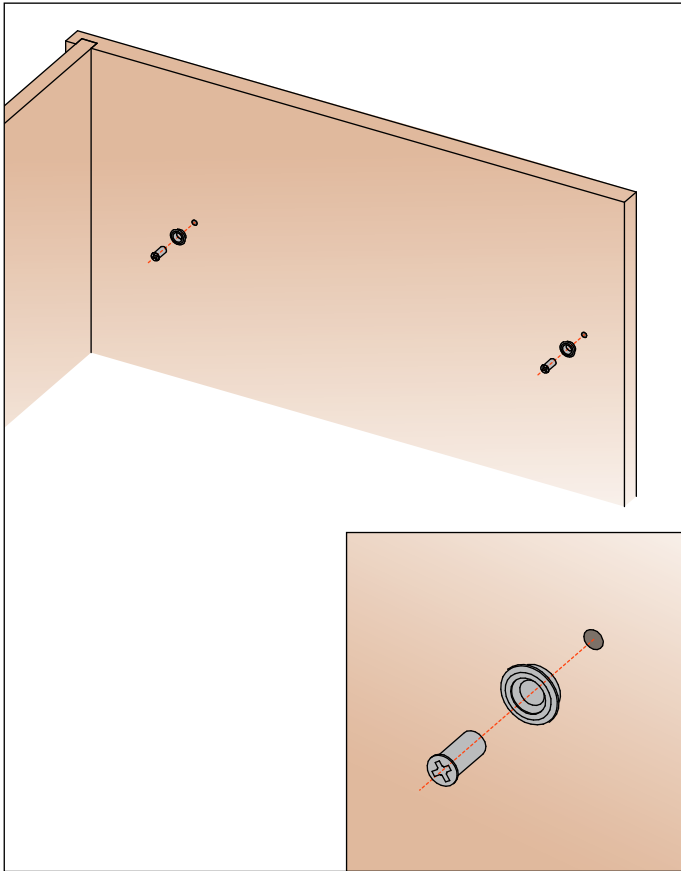

Excessories

Ripiani - telaio in alluminio H 36 mm

Ripiano con telaio in alluminio

- Altezza profilo: 36 mm
- Materiale: alluminio verniciato a polvere epossidica
- Finitura:
 - marrone metal grey
 - desert taupe
- Larghezza massima 1500 mm
- Fissaggio: laterale con slitta e dispositivo anti sganciamento
- Completi di guarnizione per appoggio vetro
- Vetro non fornito
- Disponibili senza luce LED o con luce LED 24V Dual color 3000K/4000K
- Supporti per tubi appendiabiti da ordinare a parte
- Prolunga 3 metri inclusa
- Ordine su misura fornendo larghezza (L) e profondità (P)
- Consumo: 12W/M

Larghezza interna (L1) mm	Profondità interna (P1) mm
L - 11.2	P - 11.2

Istruzioni di montaggio

1. Avvitare i supporti al fianco del mobile

2. Inserire il ripiano sui supporti

3. Far scorrere il ripiano per bloccarlo al supporto

4. Inserire la clip di bloccaggio