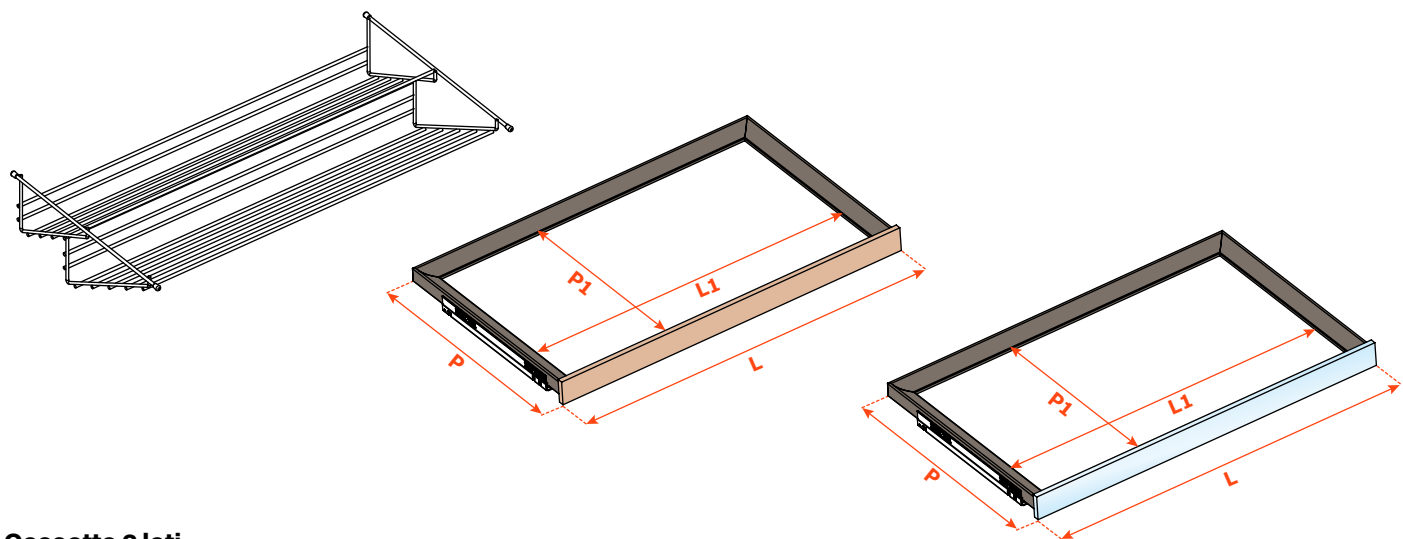

Excessories

Estrarre - scarpiera per cassetto in filo

Scarpiera per cassetto

- Materiale struttura: filo metallico verniciato a polvere epossidica
- Finitura:
 - marrone metal grey
 - desert taupe
- Larghezza massima: 1200 mm
- Realizzata in un unico elemento a misura del cassetto
- Si alloggia facilmente, senza alcun fissaggio
- Accoglie due file di scarpe
- Ordine minimo 20 pz.

Cassetto 4 lati

Lunghezza guida (LN) mm	Larghezza cassetto (L) mm	Larghezza interna (L1) mm	Profondità cassetto (P) mm	Profondità interna (P1) mm
450	LV - 15	L - 80	490	410
470			510	430
500			540	460

Cassetto 3 lati

Lunghezza guida (LN) mm	Larghezza cassetto (L) mm	Larghezza interna (L1) mm	Profondità cassetto 3 LATI (P) mm + frontale legno 12 mm o frontale vetro 6+6 mm	Profondità cassetto 3 LATI (P) mm + frontale legno 19 mm o frontale vetro 6+13 mm	Profondità interna (P1) mm
450	LV - 15	L - 80	490	497	438
470			510	517	458
500			540	547	488