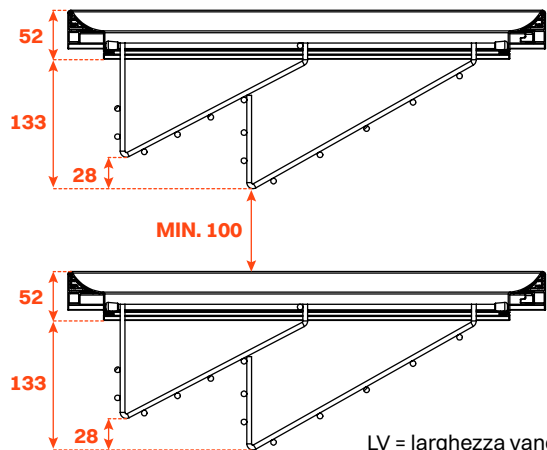

Excessories

Estrarre - scarpiera per cassetto in filo

Scarpiera per cassetto

- Materiale struttura: filo metallico verniciato a polvere epossidica
- Finitura:
 - marrone metal grey
 - desert taupe
- Larghezza massima: 1200 mm
- Realizzata in un unico elemento a misura del cassetto
- Si alloggia facilmente, senza alcun fissaggio
- Accoglie due file di scarpe
- Ordine minimo 20 pz.

Cassetto 4 lati

Lunghezza guida (LN) mm	Larghezza cassetto (L) mm	Larghezza interna (L1) mm	Profondità cassetto (P) mm	Profondità interna (P1) mm
450	LV - 15	L - 80	490	410
470			510	430
500			540	460

Cassetto 3 lati

Lunghezza guida (LN) mm	Larghezza cassetto (L) mm	Larghezza interna (L1) mm	Profondità cassetto 3 LATI (P) mm + frontale legno 12 mm o frontale vetro 6+6 mm	Profondità cassetto 3 LATI (P) mm + frontale legno 19 mm o frontale vetro 6+13 mm	Profondità interna (P1) mm
450	LV - 15	L - 80	490	497	438
470			510	517	458
500			540	547	488