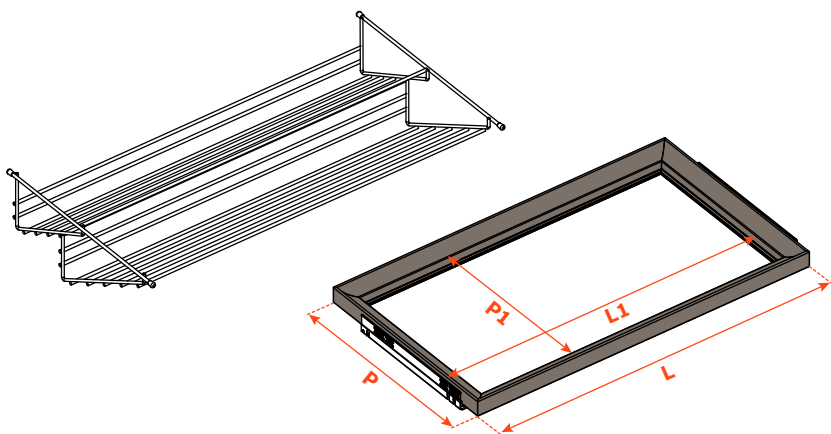

Excessories

Estrarre - scarpiera per cassetto in filo

Scarpiera per cassetto

- Materiale struttura: filo metallico verniciato a polvere epossidica
- Finitura:
 - marrone metal grey
 - desert taupe
- Larghezza massima: 1200 mm
- Realizzata in un unico elemento a misura del cassetto
- Si alloggia facilmente, senza alcun fissaggio
- Accoglie due file di scarpe
- Ordine minimo 20 pz.

Cassetto 4 lati

Lunghezza guida (LN) mm	Larghezza cassetto (L) mm	Larghezza interna (L1) mm	Profondità cassetto (P) mm	Profondità interna (P1) mm
450	LV - 15	L - 80	490	410
470			510	430
500			540	460

Cassetto 3 lati

Lunghezza guida (LN) mm	Larghezza cassetto (L) mm	Larghezza interna (L1) mm	Profondità cassetto 3 LATI (P) mm + frontale legno 12 mm o frontale vetro 6+6 mm	Profondità cassetto 3 LATI (P) mm + frontale legno 19 mm o frontale vetro 6+13 mm	Profondità interna (P1) mm
450	LV - 15	L - 80	490	497	438
470			510	517	458
500			540	547	488