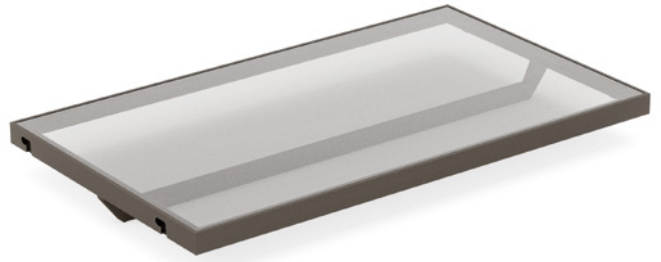

Tablette modulable

Cadre en aluminium H 36 mm

- VE80DAHA0133B** = Barre de penderie, longueur 1000 mm- gris brun métalisé
- VE80DAHA0233B** = Barre de penderie, longueur 1500 mm- gris brun métalisé
- VE80GMRA00533B** = Supports latéraux pour barre- gris brun métalisé

- VE80DAHA0143B** = Barre de penderie, longueur 1000 mm - desert taupe
- VE80DAHA0243B** = Barre de penderie, longueur 1500 mm - desert taupe
- VE80GMRA00543B** = Supports latéraux pour barre - desert taupe

Barre de penderie et supports pour barre, pour tablette avec cadre en aluminium H 36

- Matière de la barre : aluminium peint avec poudre époxy, section 15x30 mm
- Matière des supports : zamak peint avec poudre époxy
- Finition :
 - gris brun métalisé
 - desert taupe
- Charge max. conseillée :
 - jusqu'à 1200 mm : 30 kg
- Emballage : carton avec 20 pièces