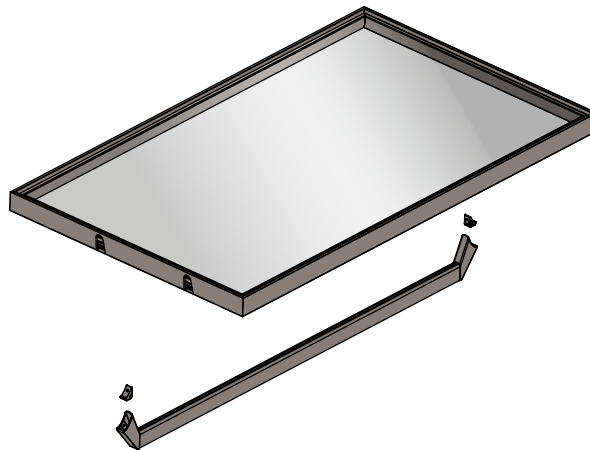

Tablette modulable

Cadre en aluminium H 36 mm

- VE80DAHA0133B** = Barre de penderie, longueur 1000 mm- gris brun métalisé
- VE80DAHA0233B** = Barre de penderie, longueur 1500 mm- gris brun métalisé
- VE80GMRA00533B** = Supports latéraux pour barre- gris brun métalisé

- VE80DAHA0143B** = Barre de penderie, longueur 1000 mm - desert taupe
- VE80DAHA0243B** = Barre de penderie, longueur 1500 mm - desert taupe
- VE80GMRA00543B** = Supports latéraux pour barre - desert taupe

Barre de penderie et supports pour barre, pour tablette avec cadre en aluminium H 36

- Matière de la barre : aluminium peint avec poudre époxy, section 15x30 mm
- Matière des supports : zamak peint avec poudre époxy
- Finition :
 - gris brun métalisé
 - desert taupe
- Charge max. conseillée :
 - jusqu'à 1200 mm : 30 kg
- Emballage : carton avec 20 pièces