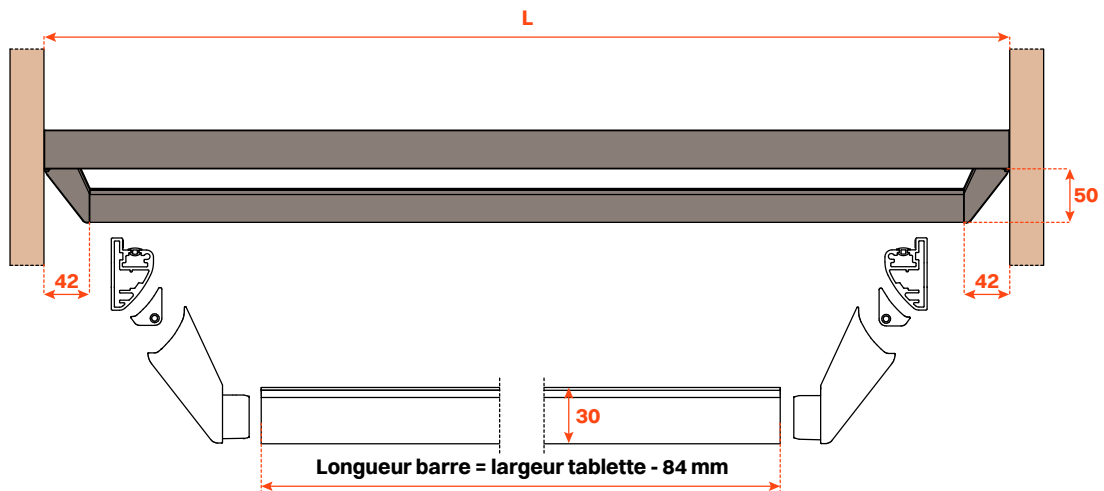

Tablette modulable

Cadre en aluminium H 36 mm

- VE80DAHA0133B** = Barre de penderie, longueur 1000 mm- gris brun métalisé
- VE80DAHA0233B** = Barre de penderie, longueur 1500 mm- gris brun métalisé
- VE80GMRA00533B** = Supports latéraux pour barre- gris brun métalisé

- VE80DAHA0143B** = Barre de penderie, longueur 1000 mm - desert taupe
- VE80DAHA0243B** = Barre de penderie, longueur 1500 mm - desert taupe
- VE80GMRA00543B** = Supports latéraux pour barre - desert taupe

Barre de penderie et supports pour barre, pour tablette avec cadre en aluminium H 36

- Matière de la barre : aluminium peint avec poudre époxy, section 15x30 mm
- Matière des supports : zamak peint avec poudre époxy
- Finition :
 - gris brun métalisé
 - desert taupe
- Charge max. conseillée :
 - jusqu'à 1200 mm : 30 kg
- Emballage : carton avec 20 pièces

Petite vis de blocage à enlever avant de commencer l'opération

Visser les adaptateurs à la tablette

Insérer la barre dans les supports et insérer sur les adaptateurs

Visser les supports aux adaptateurs

Vue de face