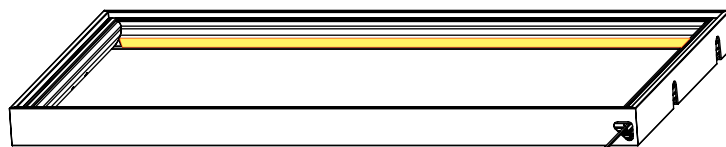

Estante modular

Marco de aluminio H 36 mm

Estante con marco de aluminio

- Altura perfil: 36 mm
- Material: aluminio barnizado con polvo epoxídico
- Acabado:
 - marrón gris metálico
 - gris pardo
- Anchura máxima 1250 mm
- Profundidad máxima: 650 mm
- Fijación: lateral con elemento de conexión y dispositivo anti vuelco
- Completo de junta de guarnición para apoyar el cristal
- Cristal no incluido
- Disponibles sin luz LED o con luz LED 24V Dual color 3000K/4000K
- Soportes para tubos para perchas de pedir a parte
- Alargador de 3 metros incluido
- Consumo: 12W/M

Estante SIN luz LED

Perfil frontal con LED

Perfiles laterales

Estante CON luz LED

Agujero salida cable eléctrico

CÓDIGO KIT ESTANTE SIN LUZ LED MARRÓN GRIS METÁLICO	CÓDIGO KIT ESTANTE SIN LUZ LED GRIS PARDO	ANCHURA ESTANTE (L) max mm	PROFUNDIDAD ESTANTE (P) mm	DISTANCIA AGUJEROS DE FIJACIÓN (X) mm	DIMENSIONES CAJA mm	PESO CAJA Kg
VE80SAAA00101A	VE80SAAA00143A	900	desde 250 hasta 400	160	100 x 14 x H 6.5	1.9
VE80SAAA00201A	VE80SAAA00243A	900	desde 401 hasta 650	320	100 x 14 x H 6.5	2.2
VE80SAAA00301A	VE80SAAA00343A	1250	desde 250 hasta 400	160	132 x 14 x H 6.5	2.5
VE80SAAA00401A	VE80SAAA00443A	1250	desde 401 hasta 650	320	132 x 14 x H 6.5	2.8

CÓDIGO KIT ESTANTE CON LUZ LED MARRÓN GRIS METÁLICO	CÓDIGO KIT ESTANTE CON LUZ LED GRIS PARDO	ANCHURA ESTANTE (L) max mm	PROFUNDIDAD ESTANTE (P) mm	DISTANCIA AGUJEROS DE FIJACIÓN (X) mm	DIMENSIONES CAJA mm	PESO CAJA Kg
VE80SABA00101A	VE80SABA00143A	900	desde 250 hasta 400	160	100 x 14 x H 6.5	2.1
VE80SABA00201A	VE80SABA00243A	900	desde 401 hasta 650	320	100 x 14 x H 6.5	2.4
VE80SABA00301A	VE80SABA00343A	1250	desde 250 hasta 400	160	132 x 14 x H 6.5	2.7
VE80SABA00401A	VE80SABA00443A	1250	desde 401 hasta 650	320	132 x 14 x H 6.5	3

Anchura interna (L1) mm	Profundidad interna (P1) mm
L - 11.2	P - 11.2