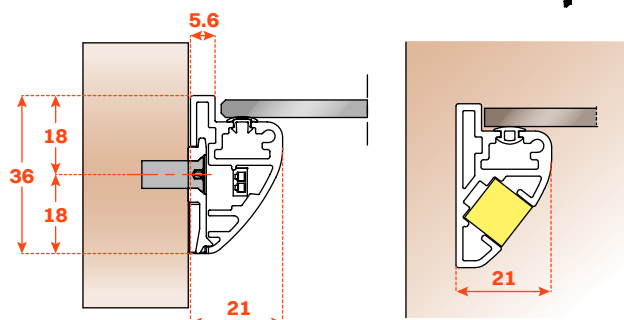

Estante modular

Marco de aluminio H 36 mm

Estante con marco de aluminio

- Altura perfil: 36 mm
- Material: aluminio barnizado con polvo epoxídico
- Acabado:
 - marrón gris metálico
 - gris pardo
- Anchura máxima 1250 mm
- Profundidad máxima: 650 mm
- Fijación: lateral con elemento de conexión y dispositivo anti vuelco
- Completo de junta de guarnición para apoyar el cristal
- Cristal no incluido
- Disponibles sin luz LED o con luz LED 24V Dual color 3000K/4000K
- Soportes para tubos para perchas de pedir a parte
- Alargador de 3 metros incluido
- Consumo: 12W/M

Estante SIN luz LED

Perfil frontal con LED

Perfiles laterales

Estante CON luz LED

Agujero salida cable eléctrico

CÓDIGO KIT ESTANTE SIN LUZ LED MARRÓN GRIS METÁLICO	CÓDIGO KIT ESTANTE SIN LUZ LED GRIS PARDO	ANCHURA ESTANTE (L) max mm	PROFUNDIDAD ESTANTE (P) mm	DISTANCIA AGUJEROS DE FIJACIÓN (X) mm	DIMENSIONES CAJA mm	PESO CAJA Kg
VE80SAAA00101A	VE80SAAA00143A	900	desde 250 hasta 400	160	100 x 14 x H 6.5	1.9
VE80SAAA00201A	VE80SAAA00243A	900	desde 401 hasta 650	320	100 x 14 x H 6.5	2.2
VE80SAAA00301A	VE80SAAA00343A	1250	desde 250 hasta 400	160	132 x 14 x H 6.5	2.5
VE80SAAA00401A	VE80SAAA00443A	1250	desde 401 hasta 650	320	132 x 14 x H 6.5	2.8

CÓDIGO KIT ESTANTE CON LUZ LED MARRÓN GRIS METÁLICO	CÓDIGO KIT ESTANTE CON LUZ LED GRIS PARDO	ANCHURA ESTANTE (L) max mm	PROFUNDIDAD ESTANTE (P) mm	DISTANCIA AGUJEROS DE FIJACIÓN (X) mm	DIMENSIONES CAJA mm	PESO CAJA Kg
VE80SABA00101A	VE80SABA00143A	900	desde 250 hasta 400	160	100 x 14 x H 6.5	2.1
VE80SABA00201A	VE80SABA00243A	900	desde 401 hasta 650	320	100 x 14 x H 6.5	2.4
VE80SABA00301A	VE80SABA00343A	1250	desde 250 hasta 400	160	132 x 14 x H 6.5	2.7
VE80SABA00401A	VE80SABA00443A	1250	desde 401 hasta 650	320	132 x 14 x H 6.5	3

Anchura interna (L1) mm	Profundidad interna (P1) mm
L - 11.2	P - 11.2