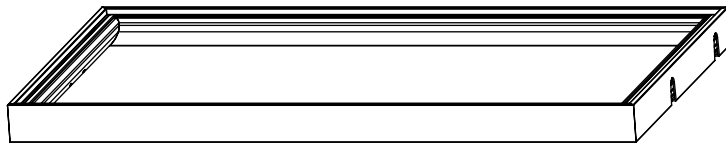

Estante modular

Marco de aluminio H 36 mm

Estante con marco de aluminio

- Altura perfil: 36 mm
- Material: aluminio barnizado con polvo epoxídico
- Acabado:
 - marrón gris metálico
 - gris pardo
- Anchura máxima 1250 mm
- Profundidad máxima: 650 mm
- Fijación: lateral con elemento de conexión y dispositivo anti vuelco
- Completo de junta de guarnición para apoyar el cristal
- Cristal no incluido
- Disponibles sin luz LED o con luz LED 24V Dual color 3000K/4000K
- Soportes para tubos para perchas de pedir a parte
- Alargador de 3 metros incluido
- Consumo: 12W/M

Estante SIN luz LED

Perfil frontal con LED

Perfiles laterales

Estante CON luz LED

Agujero salida cable eléctrico

CÓDIGO KIT ESTANTE SIN LUZ LED MARRÓN GRIS METÁLICO	CÓDIGO KIT ESTANTE SIN LUZ LED GRIS PARDO	ANCHURA ESTANTE (L) max mm	PROFUNDIDAD ESTANTE (P) mm	DISTANCIA AGUJEROS DE FIJACIÓN (X) mm	DIMENSIONES CAJA mm	PESO CAJA Kg
VE80SAAA00101A	VE80SAAA00143A	900	desde 250 hasta 400	160	100 x 14 x H 6.5	1.9
VE80SAAA00201A	VE80SAAA00243A	900	desde 401 hasta 650	320	100 x 14 x H 6.5	2.2
VE80SAAA00301A	VE80SAAA00343A	1250	desde 250 hasta 400	160	132 x 14 x H 6.5	2.5
VE80SAAA00401A	VE80SAAA00443A	1250	desde 401 hasta 650	320	132 x 14 x H 6.5	2.8

CÓDIGO KIT ESTANTE CON LUZ LED MARRÓN GRIS METÁLICO	CÓDIGO KIT ESTANTE CON LUZ LED GRIS PARDO	ANCHURA ESTANTE (L) max mm	PROFUNDIDAD ESTANTE (P) mm	DISTANCIA AGUJEROS DE FIJACIÓN (X) mm	DIMENSIONES CAJA mm	PESO CAJA Kg
VE80SABA00101A	VE80SABA00143A	900	desde 250 hasta 400	160	100 x 14 x H 6.5	2.1
VE80SABA00201A	VE80SABA00243A	900	desde 401 hasta 650	320	100 x 14 x H 6.5	2.4
VE80SABA00301A	VE80SABA00343A	1250	desde 250 hasta 400	160	132 x 14 x H 6.5	2.7
VE80SABA00401A	VE80SABA00443A	1250	desde 401 hasta 650	320	132 x 14 x H 6.5	3

Anchura interna (L1) mm	Profundidad interna (P1) mm
L - 11.2	P - 11.2