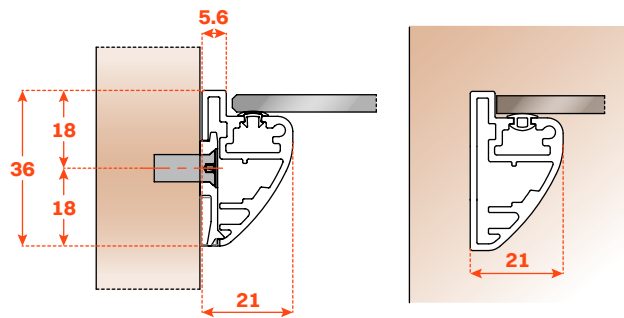

Estante modular

Marco de aluminio H 36 mm

Estante con marco de aluminio

- Altura perfil: 36 mm
- Material: aluminio barnizado con polvo epoxídico
- Acabado:
 - marrón gris metálico
 - gris pardo
- Anchura máxima 1250 mm
- Profundidad máxima: 650 mm
- Fijación: lateral con elemento de conexión y dispositivo anti vuelco
- Completo de junta de guarnición para apoyar el cristal
- Cristal no incluido
- Disponibles sin luz LED o con luz LED 24V Dual color 3000K/4000K
- Soportes para tubos para perchas de pedir a parte
- Alargador de 3 metros incluido
- Consumo: 12W/M

Estante SIN luz LED

Perfil frontal con LED

Perfiles laterales

Estante CON luz LED

Agujero salida cable eléctrico

CÓDIGO KIT ESTANTE SIN LUZ LED MARRÓN GRIS METÁLICO	CÓDIGO KIT ESTANTE SIN LUZ LED GRIS PARDO	ANCHURA ESTANTE (L) max mm	PROFUNDIDAD ESTANTE (P) mm	DISTANCIA AGUJEROS DE FIJACIÓN (X) mm	DIMENSIONES CAJA mm	PESO CAJA Kg
VE80SAAA00101A	VE80SAAA00143A	900	desde 250 hasta 400	160	100 x 14 x H 6.5	1.9
VE80SAAA00201A	VE80SAAA00243A	900	desde 401 hasta 650	320	100 x 14 x H 6.5	2.2
VE80SAAA00301A	VE80SAAA00343A	1250	desde 250 hasta 400	160	132 x 14 x H 6.5	2.5
VE80SAAA00401A	VE80SAAA00443A	1250	desde 401 hasta 650	320	132 x 14 x H 6.5	2.8

CÓDIGO KIT ESTANTE CON LUZ LED MARRÓN GRIS METÁLICO	CÓDIGO KIT ESTANTE CON LUZ LED GRIS PARDO	ANCHURA ESTANTE (L) max mm	PROFUNDIDAD ESTANTE (P) mm	DISTANCIA AGUJEROS DE FIJACIÓN (X) mm	DIMENSIONES CAJA mm	PESO CAJA Kg
VE80SABA00101A	VE80SABA00143A	900	desde 250 hasta 400	160	100 x 14 x H 6.5	2.1
VE80SABA00201A	VE80SABA00243A	900	desde 401 hasta 650	320	100 x 14 x H 6.5	2.4
VE80SABA00301A	VE80SABA00343A	1250	desde 250 hasta 400	160	132 x 14 x H 6.5	2.7
VE80SABA00401A	VE80SABA00443A	1250	desde 401 hasta 650	320	132 x 14 x H 6.5	3

Anchura interna (L1) mm	Profundidad interna (P1) mm
L - 11.2	P - 11.2