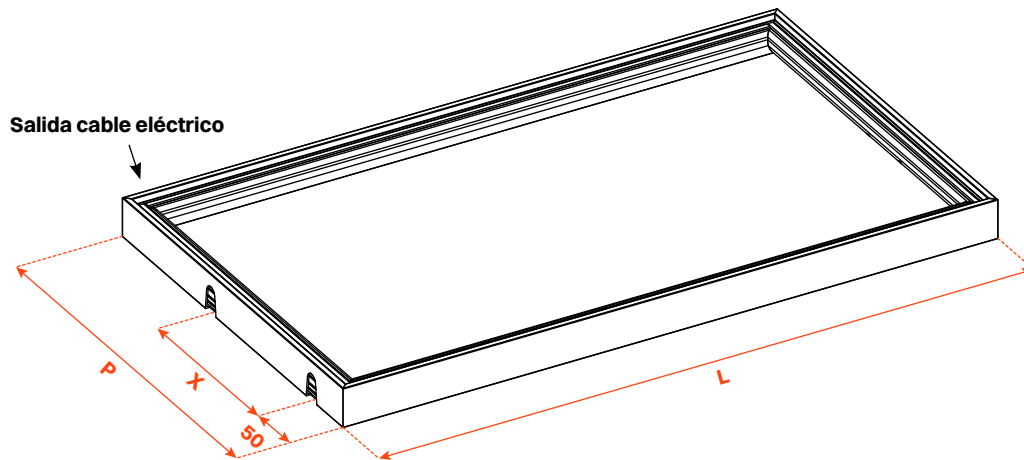

Estante modular

Marco de aluminio H 36 mm

Estante con marco de aluminio

- Altura perfil: 36 mm
- Material: aluminio barnizado con polvo epoxídico
- Acabado:
 - marrón gris metálico
 - gris pardo
- Anchura máxima 1250 mm
- Profundidad máxima: 650 mm
- Fijación: lateral con elemento de conexión y dispositivo anti vuelco
- Completo de junta de guarnición para apoyar el cristal
- Cristal no incluido
- Disponibles sin luz LED o con luz LED 24V Dual color 3000K/4000K
- Soportes para tubos para perchas de pedir a parte
- Alargador de 3 metros incluido
- Consumo: 12W/M

Estante SIN luz LED

Perfil frontal con LED

Perfiles laterales

Estante CON luz LED

Agujero salida cable eléctrico

CÓDIGO KIT ESTANTE SIN LUZ LED MARRÓN GRIS METÁLICO	CÓDIGO KIT ESTANTE SIN LUZ LED GRIS PARDO	ANCHURA ESTANTE (L) max mm	PROFUNDIDAD ESTANTE (P) mm	DISTANCIA AGUJEROS DE FIJACIÓN (X) mm	DIMENSIONES CAJA mm	PESO CAJA Kg
VE80SAAA00101A	VE80SAAA00143A	900	desde 250 hasta 400	160	100 x 14 x H 6.5	1.9
VE80SAAA00201A	VE80SAAA00243A	900	desde 401 hasta 650	320	100 x 14 x H 6.5	2.2
VE80SAAA00301A	VE80SAAA00343A	1250	desde 250 hasta 400	160	132 x 14 x H 6.5	2.5
VE80SAAA00401A	VE80SAAA00443A	1250	desde 401 hasta 650	320	132 x 14 x H 6.5	2.8

CÓDIGO KIT ESTANTE CON LUZ LED MARRÓN GRIS METÁLICO	CÓDIGO KIT ESTANTE CON LUZ LED GRIS PARDO	ANCHURA ESTANTE (L) max mm	PROFUNDIDAD ESTANTE (P) mm	DISTANCIA AGUJEROS DE FIJACIÓN (X) mm	DIMENSIONES CAJA mm	PESO CAJA Kg
VE80SABA00101A	VE80SABA00143A	900	desde 250 hasta 400	160	100 x 14 x H 6.5	2.1
VE80SABA00201A	VE80SABA00243A	900	desde 401 hasta 650	320	100 x 14 x H 6.5	2.4
VE80SABA00301A	VE80SABA00343A	1250	desde 250 hasta 400	160	132 x 14 x H 6.5	2.7
VE80SABA00401A	VE80SABA00443A	1250	desde 401 hasta 650	320	132 x 14 x H 6.5	3

Anchura interna (L1) mm	Profundidad interna (P1) mm
L - 11.2	P - 11.2