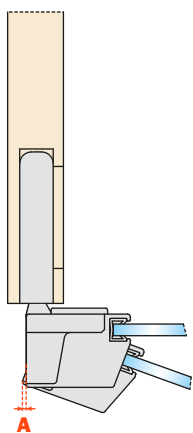

Conecta • Dobradiça para portas com perfis em alumínio

Informações técnicas

Dobradiça Conecta CQZ3K invisível com inserimento por encaixe na porta e na lateral

Fixação rápida da porta na lateral
 Para portas com quadro de alumínio
 Profundidade do caneco metálico 24 mm
 L = 3,5 mm
 Abertura 94°

Espaço necessário para a abertura da porta

T=	25	26	27	28	29	30
A=	2.4	3.3	4.2	5.2	6.1	7.1

Aplicação na lateral e espaço de entrada da porta