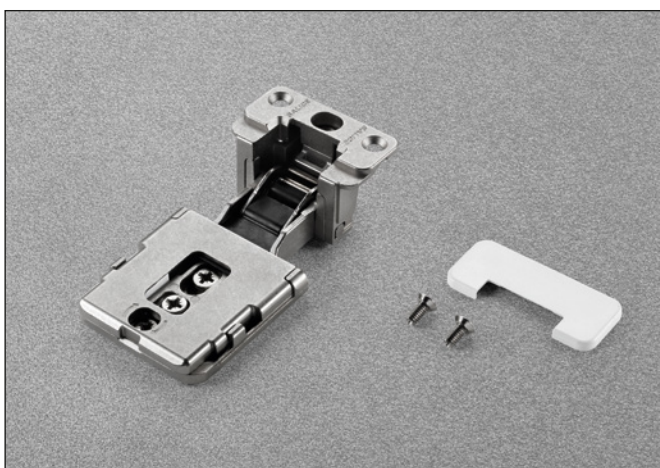

Conecta • Dobradiça para portas com perfis em alumínio

Informações técnicas

Dobradiça Conecta CQZ3K invisível com inserimento por encaixe na porta e na lateral

Fixação rápida da porta na lateral
 Para portas com quadro de alumínio
 Profundidade do caneco metálico 24 mm
 L = 3,5 mm
 Abertura 94°

Espaço necessário para a abertura da porta

T=	25	26	27	28	29	30
A=	2.4	3.3	4.2	5.2	6.1	7.1

Aplicação na lateral e espaço de entrada da porta