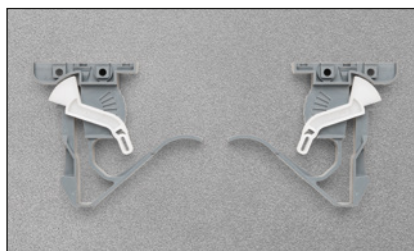

PART NUMBER	DESCRIPTION - RUNNER LENGTH (LN)	PACKAGING	MIN. DEPTH OF THE CABINET (PM)
A6155/25	10" LENGTH (250 mm)	20 pcs right/Box - 20 pcs left/Box	250
A6155/30	12" LENGTH (300 mm)	20 pcs right/Box - 20 pcs left/Box	300
A6155/35	14" LENGTH (350 mm)	20 pcs right/Box - 20 pcs left/Box	350
A6155/40	16" LENGTH (400 mm)	20 pcs right/Box - 20 pcs left/Box	400
A6155/45	18" LENGTH (450 mm)	20 pcs right/Box - 20 pcs left/Box	450
A6155/50	20" LENGTH (500 mm)	20 pcs right/Box - 20 pcs left/Box	500
A6155/55	22" LENGTH (550 mm)	20 pcs right/Box - 20 pcs left/Box	550
A6155/60	24" LENGTH (600 mm)	20 pcs right/Box - 20 pcs left/Box	600

CODE BASE	DESCRIPTION - LONGUEUR COULISSE (LN)	EMBALLAGE	PROFONDEUR MIN. MEUBLE (PM)
A6155/25	10" LONGUEUR (250 mm)	20 pièces droites/Carton - 20 pièces gauches/Carton	250
A6155/30	12" LONGUEUR (300 mm)	20 pièces droites/Carton - 20 pièces gauches/Carton	300
A6155/35	14" LONGUEUR (350 mm)	20 pièces droites/Carton - 20 pièces gauches/Carton	350
A6155/40	16" LONGUEUR (400 mm)	20 pièces droites/Carton - 20 pièces gauches/Carton	400
A6155/45	18" LONGUEUR (450 mm)	20 pièces droites/Carton - 20 pièces gauches/Carton	450
A6155/50	20" LONGUEUR (500 mm)	20 pièces droites/Carton - 20 pièces gauches/Carton	500
A6155/55	22" LONGUEUR (550 mm)	20 pièces droites/Carton - 20 pièces gauches/Carton	550
A6155/60	24" LONGUEUR (600 mm)	20 pièces droites/Carton - 20 pièces gauches/Carton	600

A710.610

FUTURA CLIP
STANDARD CLIP
1 ADJUSTMENT (HEIGHT)
PACKAGING: 2 boxes = 100 pcs. (L)/100 pcs. (R)

FUTURA CLIP
CLIP STANDARD
1 RÉGLAGE (VERTICAL)
EMBALLAGE : 2 cartons = 100 pièces (G)/100 pièces (D)