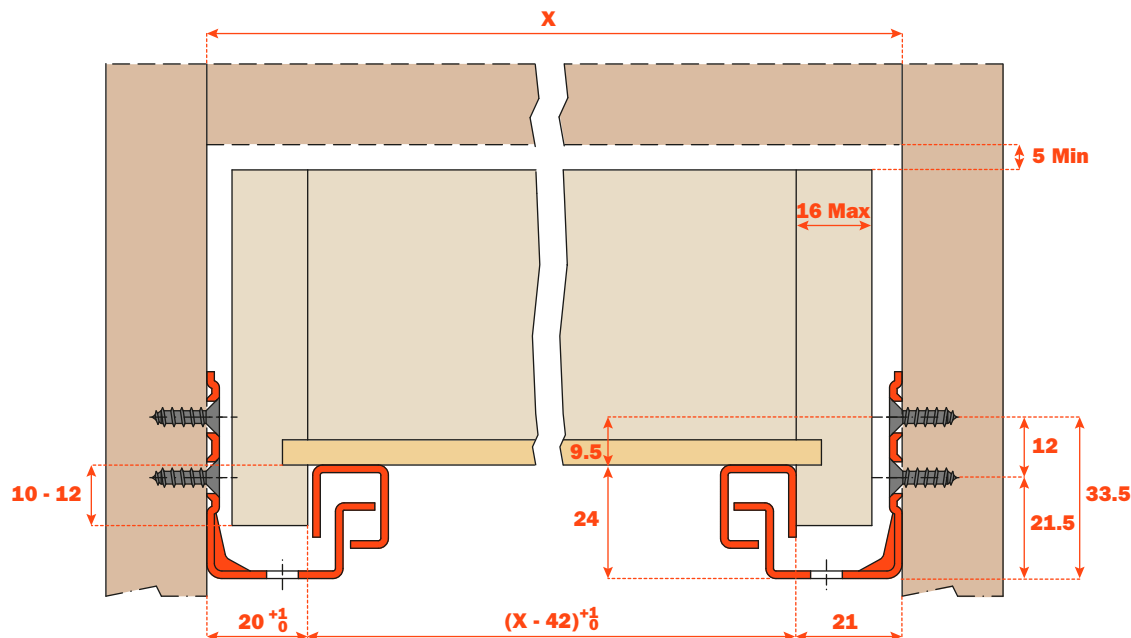

**Product features**

- Load capacity: 75 LBS (34 Kg) dynamic/100 LBS (45 Kg) static - ANSI GRADE 1.
- Smove decelerated closing.
- Safety system that prevents the drawers from turning over.
- Drawer height adjustment +2.5 mm with clip A710.610.
- The drawer is maintained parallel with the cabinet side during opening.
- Compatible with ART. A6555.
- Finish: bright zinc-plated.

**Coulisse à sortie partielle avec accrochage du tiroir grâce au clip. Smove : le système décélérateur intégré dans la coulisse, qui ralentit et amortit la fin de course des tiroirs.**

**Indications pour le montage**

**Dimensions**  
**Mesures d'encombrement**

Note: the allowable drawer box width range is 41 mm to 42 mm.  
 Ex: interior cabinet width minus 41 mm/42 mm.

Notes : la gamme valable de largeur du tiroir est 41 mm à 42 mm.  
 Ex : largeur intérieure du meuble moins 41 mm/42 mm.

PART NUMBER	DESCRIPTION - RUNNER LENGTH (LN)	PACKAGING	MIN. DEPTH OF THE CABINET (PM)
<b>A6155/25</b>	10" LENGTH (250 mm)	20 pcs right/Box - 20 pcs left/Box	250
<b>A6155/30</b>	12" LENGTH (300 mm)	20 pcs right/Box - 20 pcs left/Box	300
<b>A6155/35</b>	14" LENGTH (350 mm)	20 pcs right/Box - 20 pcs left/Box	350
<b>A6155/40</b>	16" LENGTH (400 mm)	20 pcs right/Box - 20 pcs left/Box	400
<b>A6155/45</b>	18" LENGTH (450 mm)	20 pcs right/Box - 20 pcs left/Box	450
<b>A6155/50</b>	20" LENGTH (500 mm)	20 pcs right/Box - 20 pcs left/Box	500
<b>A6155/55</b>	22" LENGTH (550 mm)	20 pcs right/Box - 20 pcs left/Box	550
<b>A6155/60</b>	24" LENGTH (600 mm)	20 pcs right/Box - 20 pcs left/Box	600