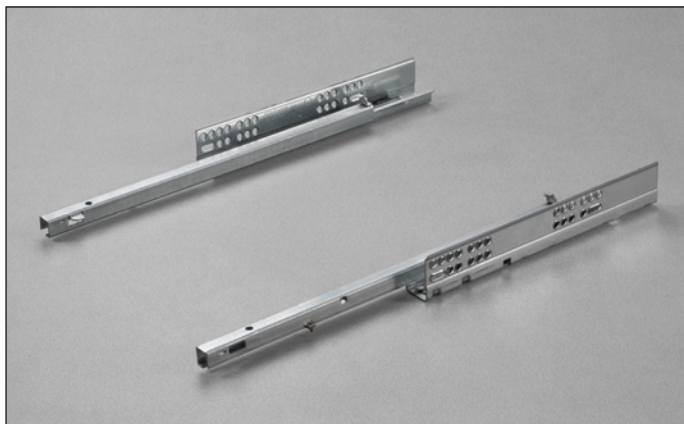

# **Futura Smove**

**Futura Smove A6155 - Concealed runner**  
**Futura Smove A6155 - Coulisse invisible**

**Part-extension runner fixed to the drawer by clip. Smove: fully integrated in the runner, decelerates the closing action of the drawer.**

**Product features**

- Load capacity: 75 LBS (34 Kg) dynamic/100 LBS (45 Kg) static - ANSI GRADE 1.
- Smove decelerated closing.
- Safety system that prevents the drawers from turning over.
- Drawer height adjustment +2.5 mm with clip A710.610.
- The drawer is maintained parallel with the cabinet side during opening.
- Compatible with ART. A6555.
- Finish: bright zinc-plated.

**Coulisse à sortie partielle avec accrochage du tiroir grâce au clip. Smove : le système décélérateur intégré dans la coulisse, qui ralentit et amortit la fin de course des tiroirs.**

**Indications pour le montage**

- Charge dynamique 75 LBS (34 Kg)/statique 100 LBS (45 Kg) - ANSI DEGRÉ 1.
- Dispositif de fermeture amortie Smove.
- Dispositif anti basculement du tiroir.
- Réglage en hauteur du tiroir +2.5 mm avec clip A710.610.
- Sortie parallèle du tiroir.
- Compatibilité avec l'ART. A6555.
- Finition de la coulisse : zinguée nickelée.