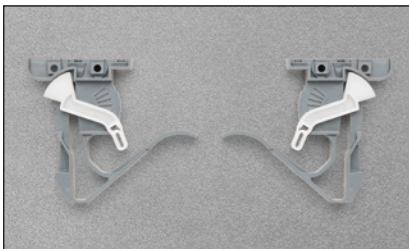

PART NUMBER	DESCRIPTION - RUNNER LENGTH (LN)	PACKAGING	MIN. DEPTH OF THE CABINET (PM)
A615/25	10" LENGTH (250 mm)	20 pcs right/Box - 20 pcs left/Box	250
A615/30	12" LENGTH (300 mm)	20 pcs right/Box - 20 pcs left/Box	300
A615/35	14" LENGTH (350 mm)	20 pcs right/Box - 20 pcs left/Box	350
A615/40	16" LENGTH (400 mm)	20 pcs right/Box - 20 pcs left/Box	400
A615/45	18" LENGTH (450 mm)	20 pcs right/Box - 20 pcs left/Box	450
A615/50	20" LENGTH (500 mm)	20 pcs right/Box - 20 pcs left/Box	500
A615/55	22" LENGTH (550 mm)	20 pcs right/Box - 20 pcs left/Box	550
A615/60	24" LENGTH (600 mm)	20 pcs right/Box - 20 pcs left/Box	600

CODE BASE	DESCRIPTION - LONGUEUR COULISSE (LN)	EMBALLAGE	PROFONDEUR MIN. MEUBLE (PM)
A615/25	10" LONGUEUR (250 mm)	20 pièces droites/Carton - 20 pièces gauches/Carton	250
A615/30	12" LONGUEUR (300 mm)	20 pièces droites/Carton - 20 pièces gauches/Carton	300
A615/35	14" LONGUEUR (350 mm)	20 pièces droites/Carton - 20 pièces gauches/Carton	350
A615/40	16" LONGUEUR (400 mm)	20 pièces droites/Carton - 20 pièces gauches/Carton	400
A615/45	18" LONGUEUR (450 mm)	20 pièces droites/Carton - 20 pièces gauches/Carton	450
A615/50	20" LONGUEUR (500 mm)	20 pièces droites/Carton - 20 pièces gauches/Carton	500
A615/55	22" LONGUEUR (550 mm)	20 pièces droites/Carton - 20 pièces gauches/Carton	550
A615/60	24" LONGUEUR (600 mm)	20 pièces droites/Carton - 20 pièces gauches/Carton	600

A710.610

FUTURA CLIP
STANDARD CLIP
1 ADJUSTMENT (HEIGHT)
PACKAGING: 2 boxes = 100 pcs. (L)/100 pcs. (R)

FUTURA CLIP
CLIP STANDARD
1 RÉGLAGE (VERTICAL)
EMBALLAGE : 2 cartons = 100 pièces (G)/100 pièces (D)