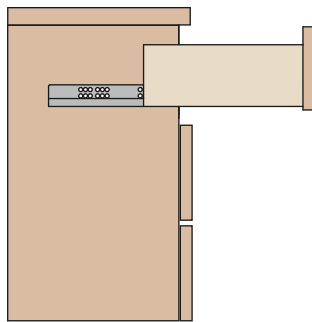

Futura Self-closing

Futura Self-closing A615 - Concealed runner
Futura Self-closing A615 - Coulisse invisible

Part-extension runner fixed to the drawer by clip.

Product features

- Load capacity: 75 LBS (34 Kg) dynamic/100 LBS (45 Kg) static - ANSI GRADE 1.
- Self-closing device on drawer.
- Safety system that prevents the drawers from turning over.
- Drawer height adjustment +2.5 mm with clip A710.610
- The drawer is maintained parallel with the cabinet side during opening.
- Compatible with ART. A655.
- Finish: bright zinc-plated.

Coulisse à sortie partielle avec accrochage du tiroir grâce au clip.

Indications pour le montage

- Charge dynamique 75 LBS (34 Kg)/statique 100 LBS (45 Kg) - ANSI DEGRÉ 1.
- Dispositif de fermeture automatique du tiroir "Self-closing".
- Dispositif anti basculement du tiroir.
- Réglage en hauteur du tiroir +2.5 mm avec clip A710.610.
- Sortie parallèle du tiroir.
- Compatibilité avec l'ART. A655.
- Finition de la coulisse : zinguée nickelée.

Dimensions

Mesures d'encombrement

Note: the allowable drawer box width range is 41 mm to 42 mm.
 Ex: interior cabinet width minus 41 mm/42 mm.

Notes : la gamme valable de largeur du tiroir est 41 mm à 42 mm.
 Ex : largeur intérieure du meuble moins 41 mm/42 mm.

PART NUMBER	DESCRIPTION - RUNNER LENGTH (LN)	PACKAGING	MIN. DEPTH OF THE CABINET (PM)
A615/25	10" LENGTH (250 mm)	20 pcs right/Box - 20 pcs left/Box	250
A615/30	12" LENGTH (300 mm)	20 pcs right/Box - 20 pcs left/Box	300
A615/35	14" LENGTH (350 mm)	20 pcs right/Box - 20 pcs left/Box	350
A615/40	16" LENGTH (400 mm)	20 pcs right/Box - 20 pcs left/Box	400
A615/45	18" LENGTH (450 mm)	20 pcs right/Box - 20 pcs left/Box	450
A615/50	20" LENGTH (500 mm)	20 pcs right/Box - 20 pcs left/Box	500
A615/55	22" LENGTH (550 mm)	20 pcs right/Box - 20 pcs left/Box	550
A615/60	24" LENGTH (600 mm)	20 pcs right/Box - 20 pcs left/Box	600