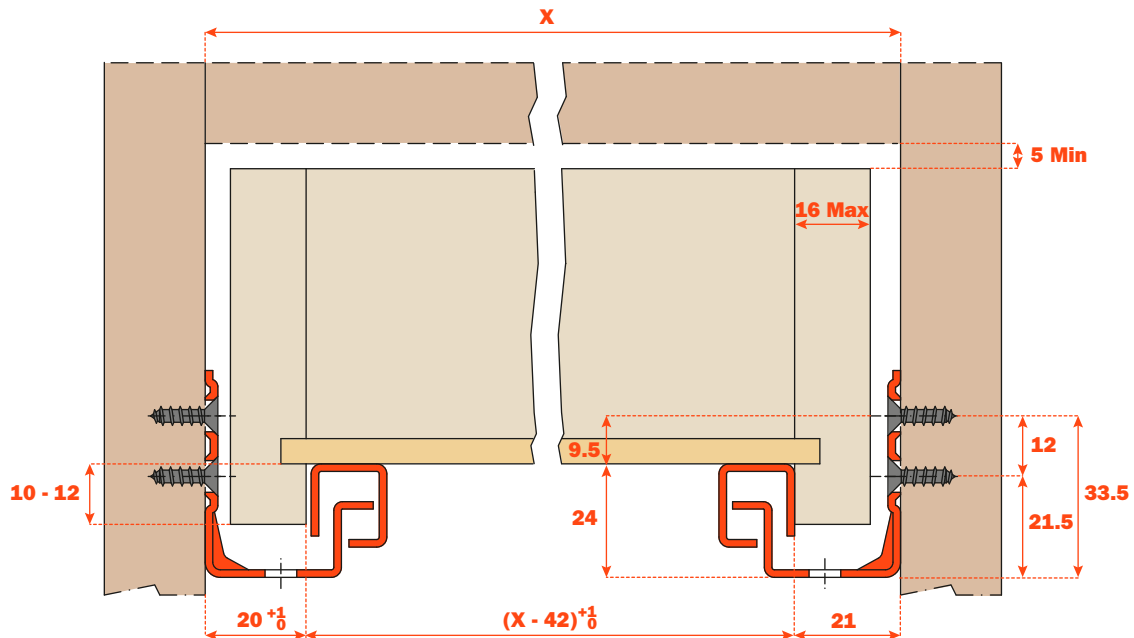

Futura Self-closing

Futura Self-closing A615 - Concealed runner
Futura Self-closing A615 - Coulisse invisible

Part-extension runner fixed to the drawer by clip.

Product features

- Load capacity: 75 LBS (34 Kg) dynamic/100 LBS (45 Kg) static - ANSI GRADE 1.
- Self-closing device on drawer.
- Safety system that prevents the drawers from turning over.
- Drawer height adjustment +2.5 mm with clip A710.610
- The drawer is maintained parallel with the cabinet side during opening.
- Compatible with ART. A655.
- Finish: bright zinc-plated.

Coulisse à sortie partielle avec accrochage du tiroir grâce au clip.

Indications pour le montage

- Charge dynamique 75 LBS (34 Kg)/statique 100 LBS (45 Kg) - ANSI DEGRÉ 1.
- Dispositif de fermeture automatique du tiroir "Self-closing".
- Dispositif anti basculement du tiroir.
- Réglage en hauteur du tiroir +2.5 mm avec clip A710.610.
- Sortie parallèle du tiroir.
- Compatibilité avec l'ART. A655.
- Finition de la coulisse : zinguée nickelée.

Dimensions

Mesures d'encombrement

Note: the allowable drawer box width range is 41 mm to 42 mm.
 Ex: interior cabinet width minus 41 mm/42 mm.

Notes : la gamme valable de largeur du tiroir est 41 mm à 42 mm.
 Ex : largeur intérieure du meuble moins 41 mm/42 mm.

PART NUMBER	DESCRIPTION - RUNNER LENGTH (LN)	PACKAGING	MIN. DEPTH OF THE CABINET (PM)
A615/25	10" LENGTH (250 mm)	20 pcs right/Box - 20 pcs left/Box	250
A615/30	12" LENGTH (300 mm)	20 pcs right/Box - 20 pcs left/Box	300
A615/35	14" LENGTH (350 mm)	20 pcs right/Box - 20 pcs left/Box	350
A615/40	16" LENGTH (400 mm)	20 pcs right/Box - 20 pcs left/Box	400
A615/45	18" LENGTH (450 mm)	20 pcs right/Box - 20 pcs left/Box	450
A615/50	20" LENGTH (500 mm)	20 pcs right/Box - 20 pcs left/Box	500
A615/55	22" LENGTH (550 mm)	20 pcs right/Box - 20 pcs left/Box	550
A615/60	24" LENGTH (600 mm)	20 pcs right/Box - 20 pcs left/Box	600