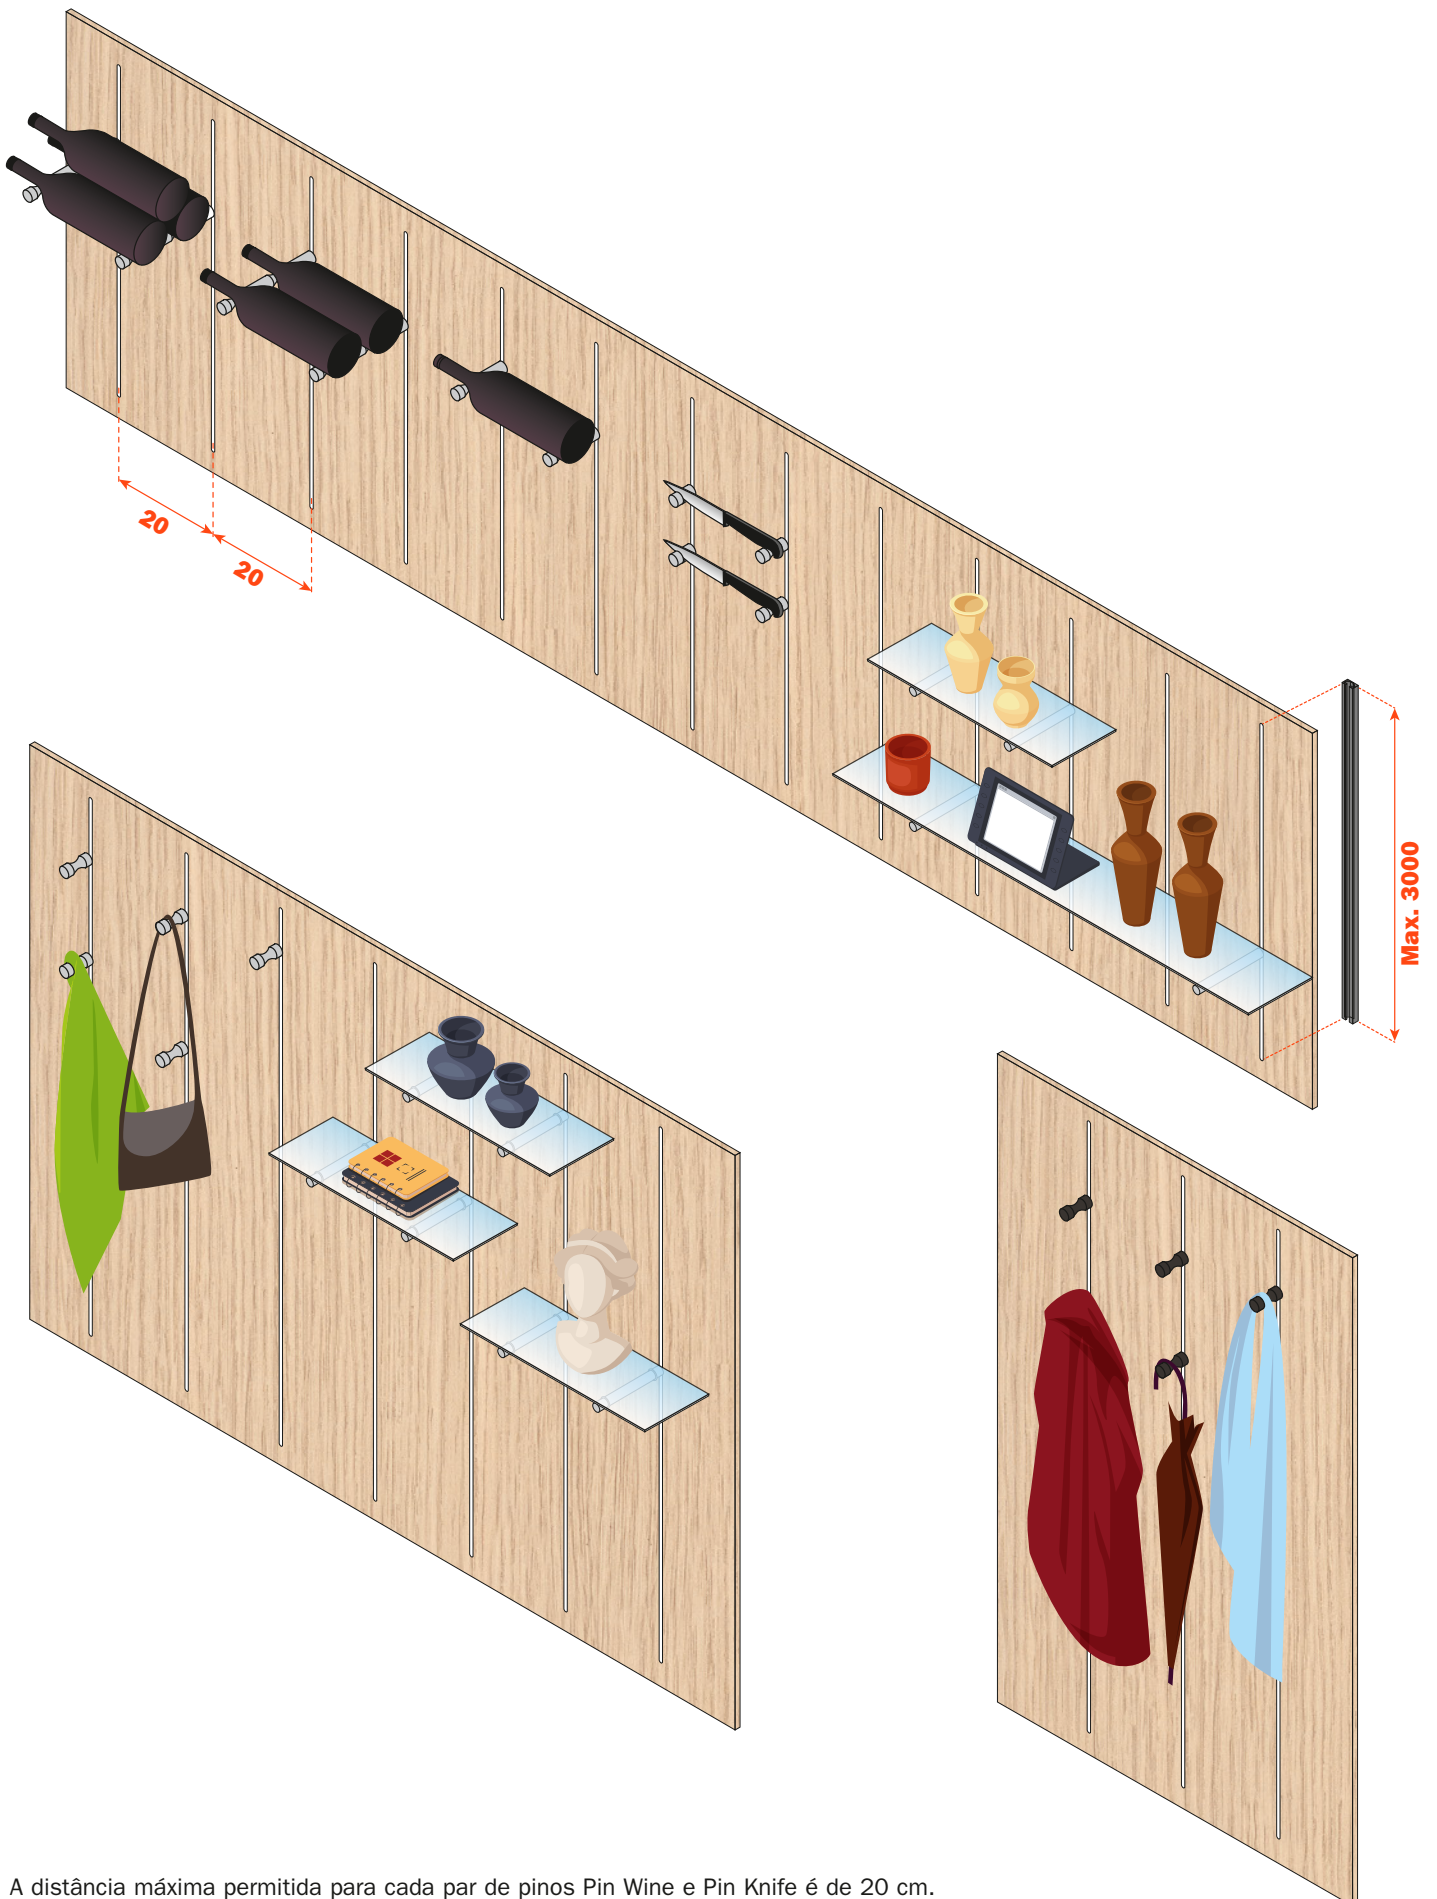

POSSÍVEIS COMPOSIÇÕES

Painéis de madeira com perfis embutidos

A distância máxima permitida para cada par de pinos Pin Wine e Pin Knife é de 20 cm.

Perfis aparentes