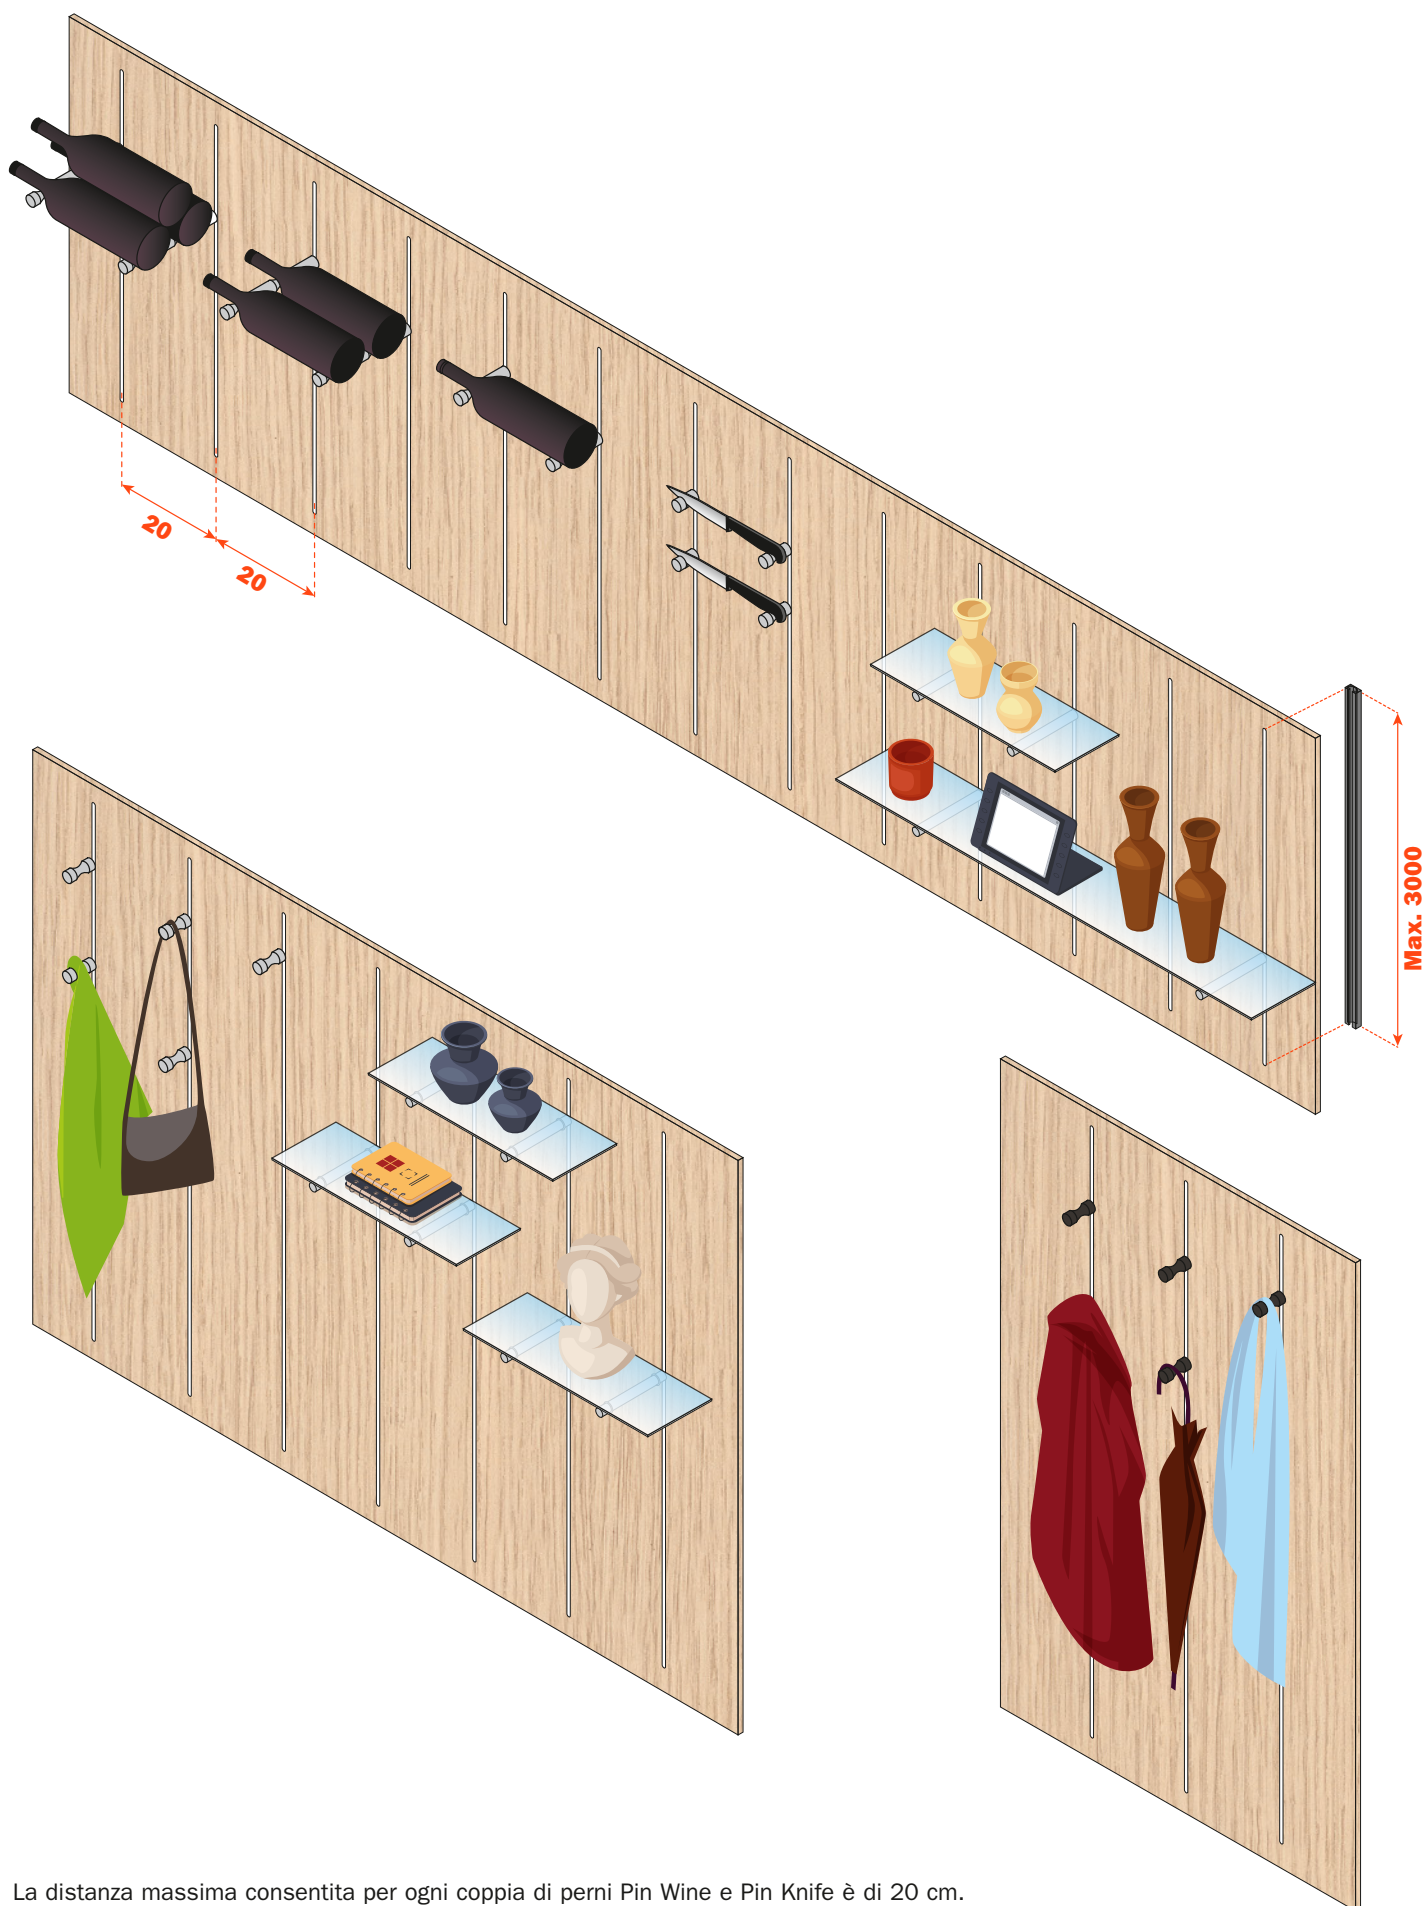

POSSIBILITA' DI COMPOSIZIONI

Boiserie con profili incassati

La distanza massima consentita per ogni coppia di perni Pin Wine e Pin Knife è di 20 cm.

Profili a vista