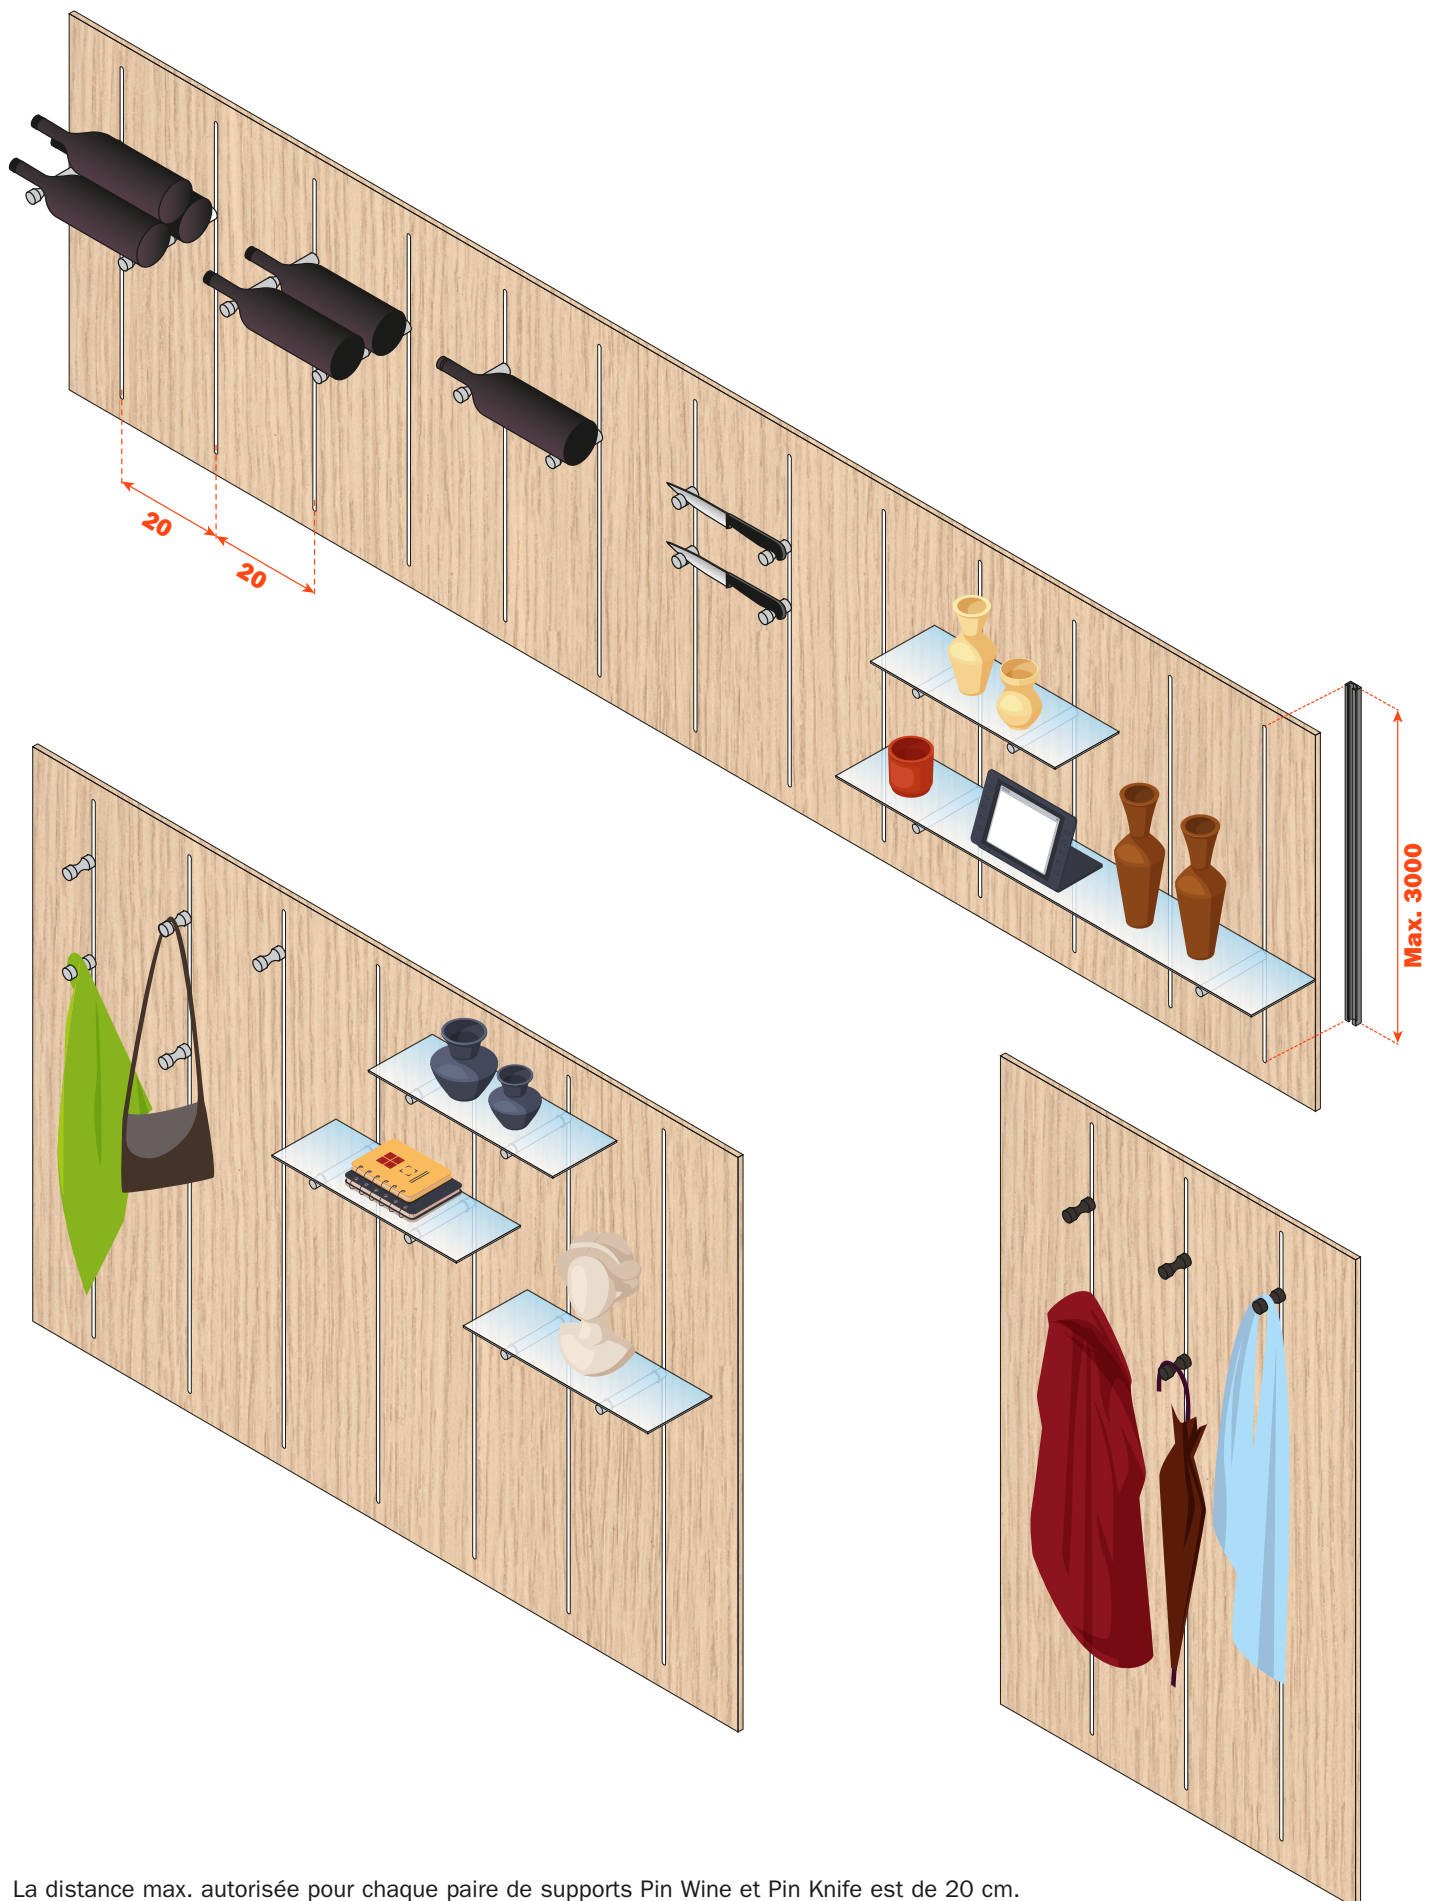

COMPOSITIONS POSSIBLES

Panneau bois avec profilés encastrés

La distance max. autorisée pour chaque paire de supports Pin Wine et Pin Knife est de 20 cm.

Profils fixés en applique