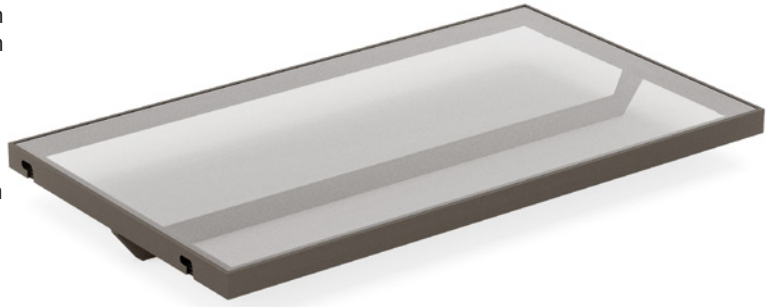

Excessories - prateleiras - tubo cabideiros e suportes para tubo

VE80DAHA0133B = Tubo cabideiros comprimento 1000 mm

VE80DAHA0233B = Tubo cabideiros comprimento 1500 mm

VE80GMRA00533B = Suportes laterais para tubo

Tubo cabideiros e suportes tubo para prateleira com quadro em alumínio

- Material tubo: alumínio com pintura a pó, seção 15x30 mm
- Material suportes: zamak com pintura a pó
- Acabamento: marrom metalizado
- Carga máxima:
 - até 1200 mm: 30 kg
 - de 1201 mm a 1500 mm: 15 kg
- Embalagem: caixa com 20 peças
- Tubo disponível sobre medida para pedidos superiores a 20 peças