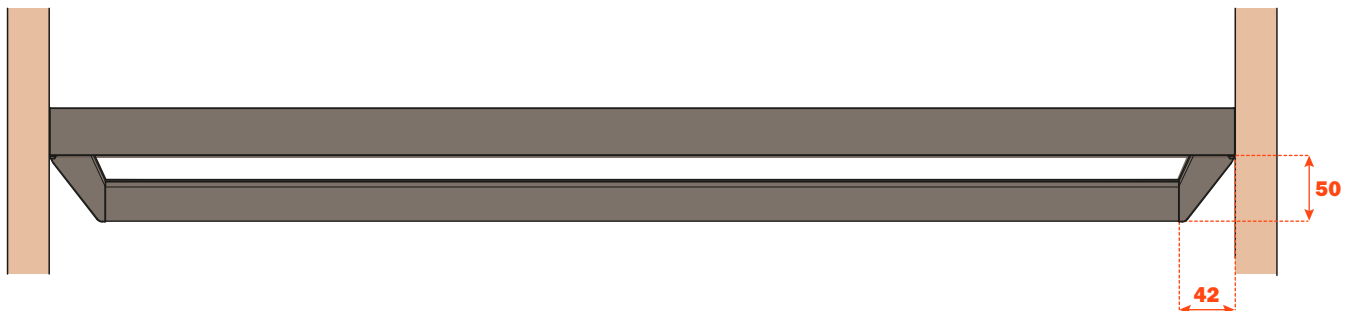

Excessories - prateleiras - tubo cabideiros e suportes para tubo

VE80DAHA0133B = Tubo cabideiros comprimento 1000 mm

VE80DAHA0233B = Tubo cabideiros comprimento 1500 mm

VE80GMRA00533B = Suportes laterais para tubo

Tubo cabideiros e suportes tubo para prateleira com quadro em alumínio

- Material tubo: alumínio com pintura a pó, seção 15x30 mm
- Material suportes: zamak com pintura a pó
- Acabamento: marrom metalizado
- Carga máxima:
 - até 1200 mm: 30 kg
 - de 1201 mm a 1500 mm: 15 kg
- Embalagem: caixa com 20 peças
- Tubo disponível sobre medida para pedidos superiores a 20 peças

- Parafusar os adaptadores à prateleira
- Inserir o tubo nos suportes
- Parafusar os suportes aos adaptadores