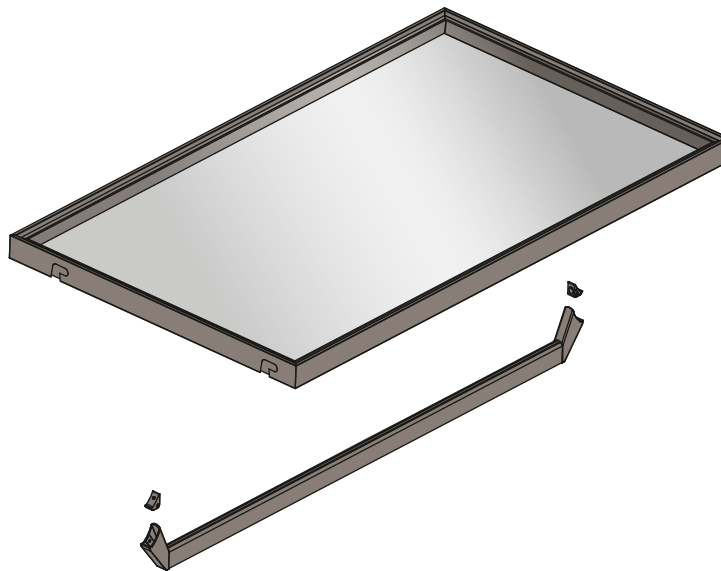

Excessories - tablettes - cadre en aluminium H 36 mm

VE80DAHA0133B = Barre de penderie, longueur 1000 mm

VE80DAHA0233B = Barre de penderie, longueur 1500 mm

VE80GMRA00533B = Supports latéraux pour barre

Barre de penderie et supports pour barre, pour tablette avec cadre en aluminium H 36

- Matière de la barre : aluminium peint avec poudre époxy, section 15x30 mm
- Matière des supports : zamak peint avec poudre époxy
- Finition : gris brun métalisé
- Charge max. conseillée :
 - jusqu'à 1200 mm : 30 kg
 - de 1201 mm à 1500 mm : 15 Kg
- Emballage : carton avec 20 pièces, vis comprises
- Barre disponible sur mesure pour commandes supérieures à 20 pièces

Visser les adaptateurs à la tablette

Insérer la barre dans les supports et insérer sur les adaptateurs

Visser les supports aux adaptateurs

Vue de face