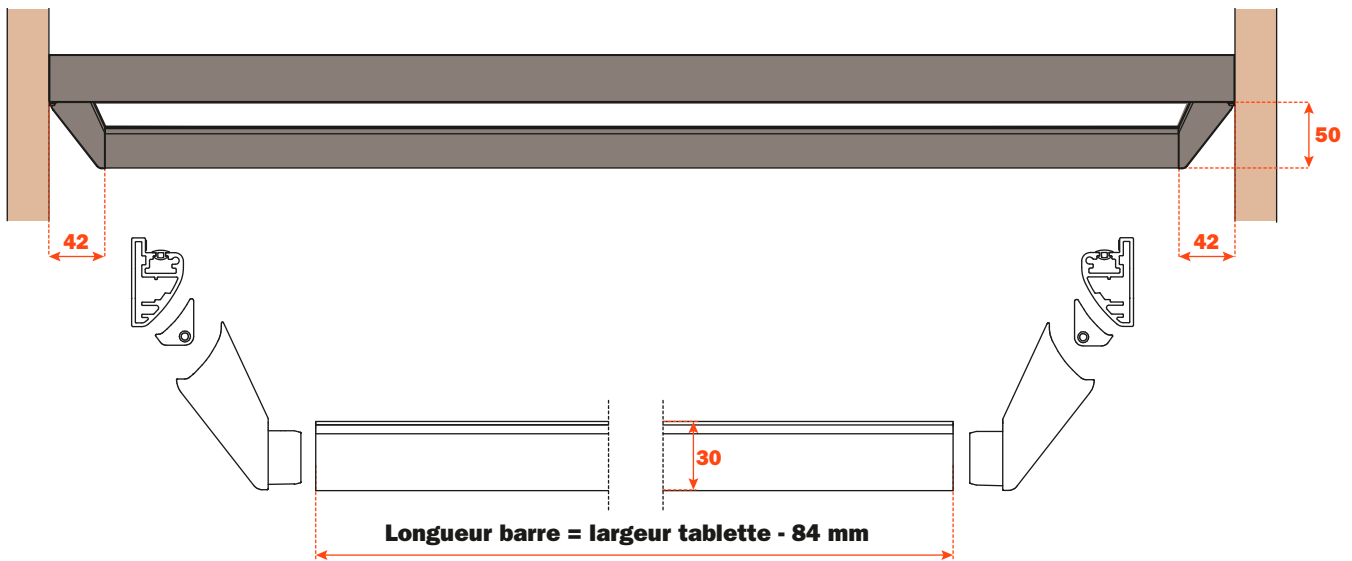

Excessories - tablettes - cadre en aluminium H 36 mm

VE80DAHA0133B = Barre de penderie, longueur 1000 mm

VE80DAHA0233B = Barre de penderie, longueur 1500 mm

VE80GMRA00533B = Supports latéraux pour barre

Barre de penderie et supports pour barre, pour tablette avec cadre en aluminium H 36

- Matière de la barre : aluminium peint avec poudre époxy, section 15x30 mm
- Matière des supports : zamak peint avec poudre époxy
- Finition : gris brun métalisé
- Charge max. conseillée :
 - jusqu'à 1200 mm : 30 kg
 - de 1201 mm à 1500 mm : 15 Kg
- Emballage : carton avec 20 pièces, vis comprises
- Barre disponible sur mesure pour commandes supérieures à 20 pièces

Visser les adaptateurs à la tablette

Insérer la barre dans les supports et insérer sur les adaptateurs

Visser les supports aux adaptateurs

Vue de face