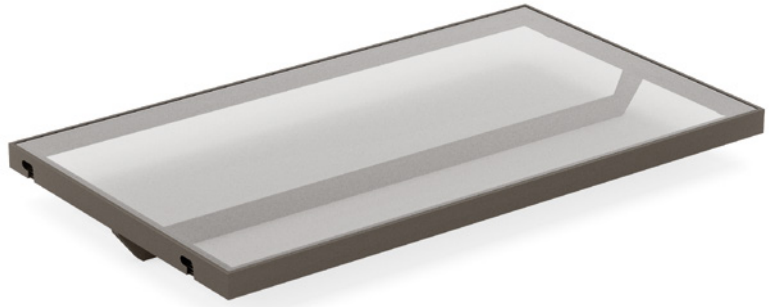

Excessories - tablettes - cadre en aluminium H 36 mm

VE80DAHA0133B = Barre de penderie, longueur 1000 mm

VE80DAHA0233B = Barre de penderie, longueur 1500 mm

VE80GMRA00533B = Supports latéraux pour barre

Barre de penderie et supports pour barre, pour tablette avec cadre en aluminium H 36

- Matière de la barre : aluminium peint avec poudre époxy, section 15x30 mm
- Matière des supports : zamak peint avec poudre époxy
- Finition : gris brun métalisé
- Charge max. conseillée :
 - jusqu'à 1200 mm : 30 kg
 - de 1201 mm à 1500 mm : 15 Kg
- Emballage : carton avec 20 pièces, vis comprises
- Barre disponible sur mesure pour commandes supérieures à 20 pièces

Visser les adaptateurs à la tablette

Insérer la barre dans les supports et insérer sur les adaptateurs

Visser les supports aux adaptateurs

Vue de face