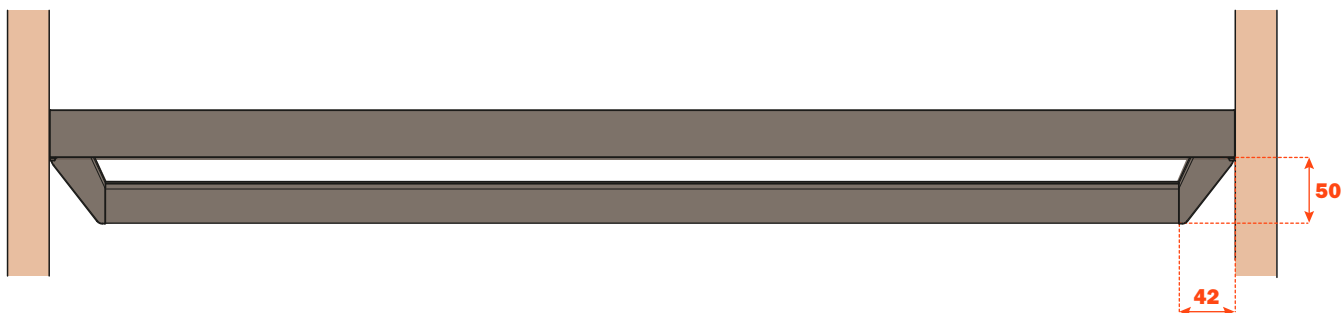

# Excessories - Regale - Kleiderstange und End-Aufhänger für Kleiderstange

**VE80DAHA0133B** = Kleiderstange, Länge 1000 mm

**VE80DAHA0233B** = Kleiderstange, Länge 1500 mm

**VE80GMRA00533B** = End-Aufhänger für Kleiderstange

## Kleiderstange und End-Aufhänger für Kleiderstange für Boden mit Alu-Rahmen

- Material der Kleiderstange: Aluminium, mit Epoxid-Pulver lackiert, Querschnitt 15x30 mm
- Material der End-Aufhänger: Zink-Druckguss, mit Epoxid-Pulver lackiert
- Farbausführung: metal grey braun
- Max. empfohlene Belastbarkeit:
  - bis 1200 mm: 30 Kg
  - ab 1201 bis 1500 mm: 15 Kg
- Verpackung: Karton 20 Stück
- Bei Bestellung von mehr als 20 Stück, kann die Kleiderstange auf Maß zugeschnitten werden

- Die Adapter am Boden anschrauben
- Die Stange in die End-Aufhänger einsetzen
- Die End-Aufhänger an den Adaptern anschrauben