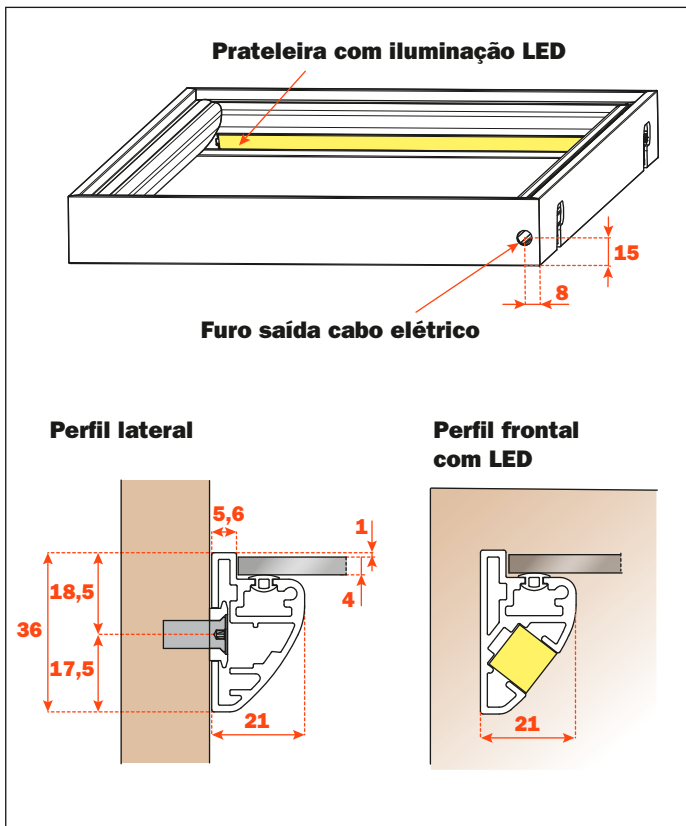

## Prateleira com quadro em alumínio

- Altura do perfil: 36 mm
- Material: alumínio com pintura a pó
- Acabamento: marrom metalizado
- Largura máxima 1500 mm
- Fixação: lateral com suporte e dispositivo anti desengate
- Acompanha guarnição para apoiar o vidro
- Vidro não fornecido
- Podem ser fornecidos completos com LED 24V Dual color 2700K / 4000K e podem ser instalados os suporte para tubos cabideiros
- Pedido sob medida fornecendo largura (L) e profundidade (P)
- Potência: 13 W/M

Largura interna (L1) mm	Profundidade interna (P1) mm
L - 11	P - 11