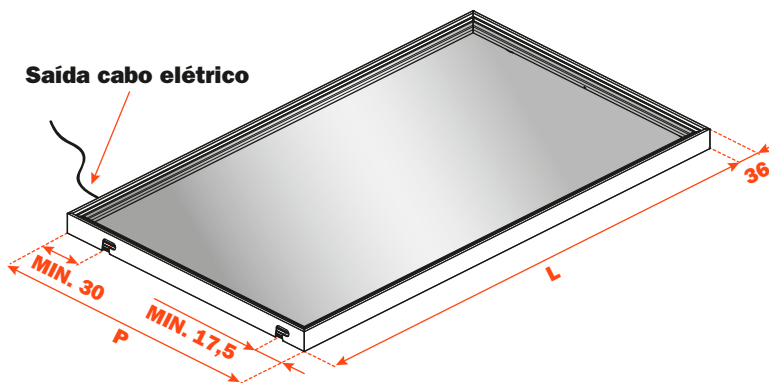

## Prateleira com quadro em alumínio

- Altura do perfil: 36 mm
- Material: alumínio com pintura a pó
- Acabamento: marrom metalizado
- Largura máxima 1500 mm
- Fixação: lateral com suporte e dispositivo anti desengate
- Acompanha guarnição para apoiar o vidro
- Vidro não fornecido
- Podem ser fornecidos completos com LED 24V Dual color 2700K / 4000K e podem ser instalados os suporte para tubos cabideiros
- Pedido sob medida fornecendo largura (L) e profundidade (P)
- Potência: 13 W/M

Largura interna (L1) mm	Profundidade interna (P1) mm
L - 11	P - 11