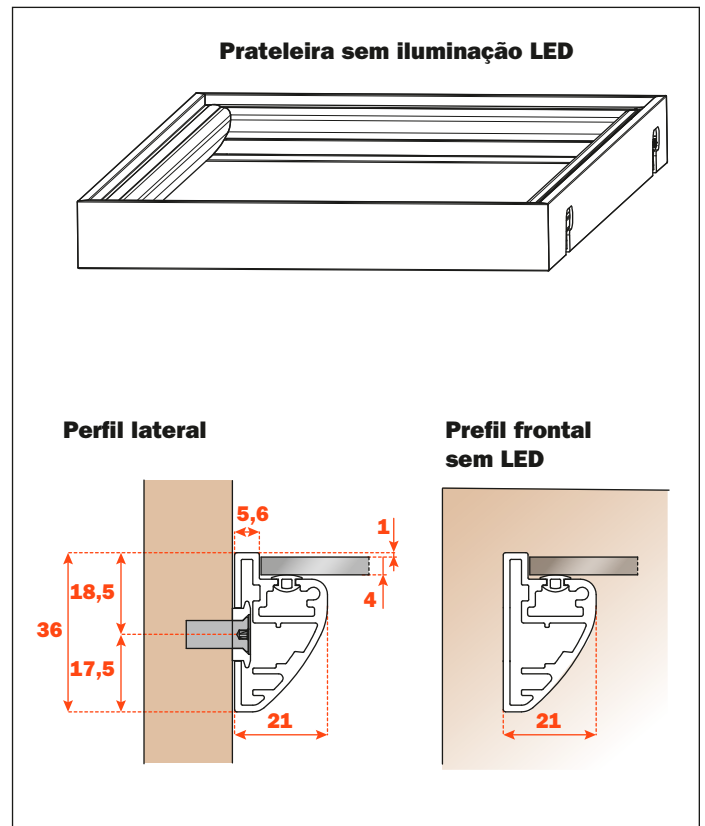

## Prateleira com quadro em alumínio

- Altura do perfil: 36 mm
- Material: alumínio com pintura a pó
- Acabamento: marrom metalizado
- Largura máxima 1500 mm
- Fixação: lateral com suporte e dispositivo anti desengate
- Acompanha guarnição para apoiar o vidro
- Vidro não fornecido
- Podem ser fornecidos completos com LED 24V Dual color 2700K / 4000K e podem ser instalados os suporte para tubos cabideiros
- Pedido sob medida fornecendo largura (L) e profundidade (P)
- Potência: 13 W/M

Largura interna (L1) mm	Profundidade interna (P1) mm
L - 11	P - 11