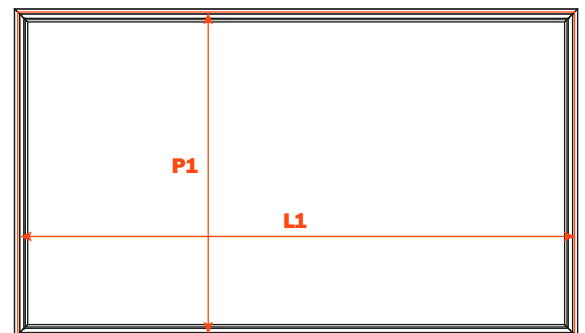

## Prateleira com quadro em alumínio

- Altura do perfil: 36 mm
- Material: alumínio com pintura a pó
- Acabamento: marrom metalizado
- Largura máxima 1500 mm
- Fixação: lateral com suporte e dispositivo anti desengate
- Acompanha guarnição para apoiar o vidro
- Vidro não fornecido
- Podem ser fornecidos completos com LED 24V Dual color 2700K / 4000K e podem ser instalados os suporte para tubos cabideiros
- Pedido sob medida fornecendo largura (L) e profundidade (P)
- Potência: 13 W/M

Largura interna (L1) mm	Profundidade interna (P1) mm
L - 11	P - 11