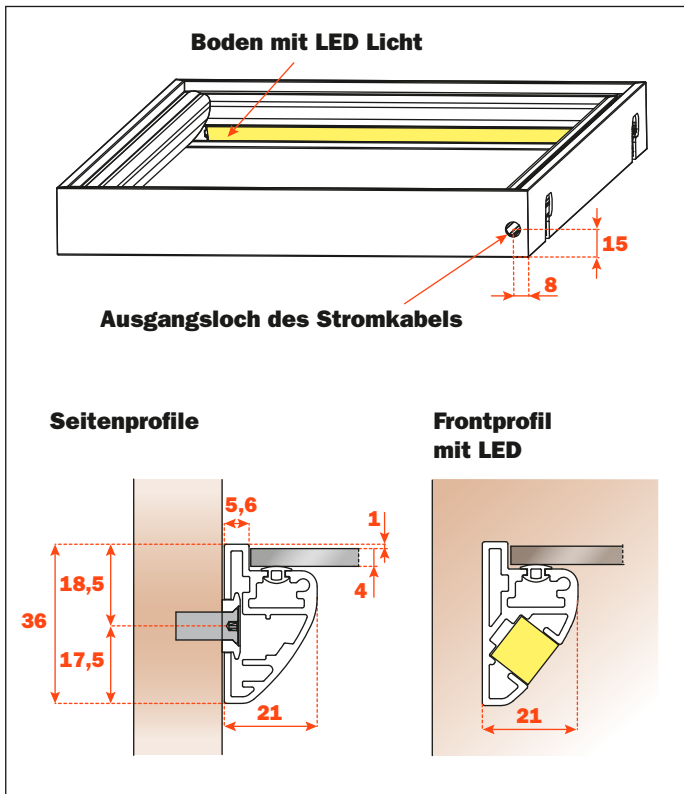

Excessories - Regale - Rahmen aus Aluminium H 36 mm

Boden mit Alu-Rahmen

- Profilhöhe: 36 mm
- Material: Aluminium, mit Epoxid-Pulver lackiert
- Farbausführung: metal grey braun
- Max. Breite: 1500 mm
- Befestigung: seitlich mit Schlitten und Antiklippsicherung
- Komplett mit Garnitur für Glasstütze
- Glas wird nicht mitgeliefert
- Erhältlich ohne LED Licht oder mit LED 24V Licht Dual color 3000K/4000K
- Sonderträger für Kleiderstangen separat bestellen
- 3-Meter-Verlängerungskabel enthalten
- Auf Maß geliefert bei Angabe der Länge (L) und Tiefe (P)
- Verbrauch: 13W/M

Innenbreite (L1) mm	Innentiefe (P1) mm
L - 13	P - 13

Montageanleitungen

1. Die Spezial-Bodenträger an der Möbelseite anschrauben

2. Den Boden auf die Spezial-Bodenträger einsetzen

3. Den Boden nach hinten schieben, und ihn auf den Spezial-Bodenträger blockieren

4. Die Blockierungsclip einsetzen