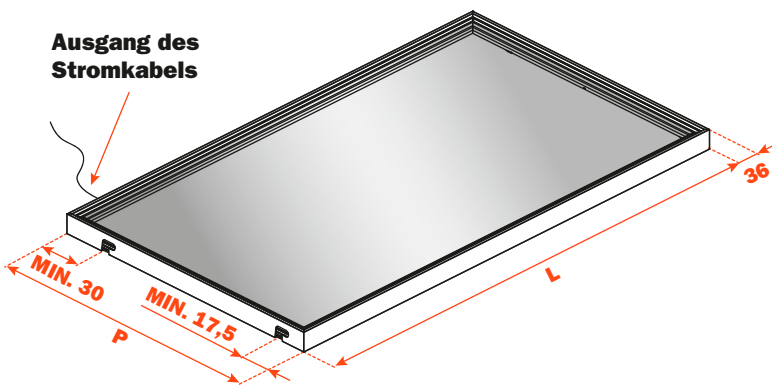

Excessories - Regale - Rahmen aus Aluminium H 36 mm

Boden mit Alu-Rahmen

- Profilhöhe: 36 mm
- Material: Aluminium, mit Epoxid-Pulver lackiert
- Farbausführung: metal grey braun
- Max. Breite: 1500 mm
- Befestigung: seitlich mit Schlitten und Antiklippsicherung
- Komplett mit Garnitur für Glasstütze
- Glas wird nicht mitgeliefert
- Erhältlich ohne LED Licht oder mit LED 24V Licht Dual color 3000K/4000K
- Sonderträger für Kleiderstangen separat bestellen
- 3-Meter-Verlängerungskabel enthalten
- Auf Maß geliefert bei Angabe der Länge (L) und Tiefe (P)
- Verbrauch: 13W/M

Innenbreite (L1) mm	Innentiefe (P1) mm
L - 13	P - 13

Montageanleitungen

1. Die Spezial-Bodenträger an der Möbelseite anschrauben

2. Den Boden auf die Spezial-Bodenträger einsetzen

3. Den Boden nach hinten schieben, und ihn auf den Spezial-Bodenträger blockieren