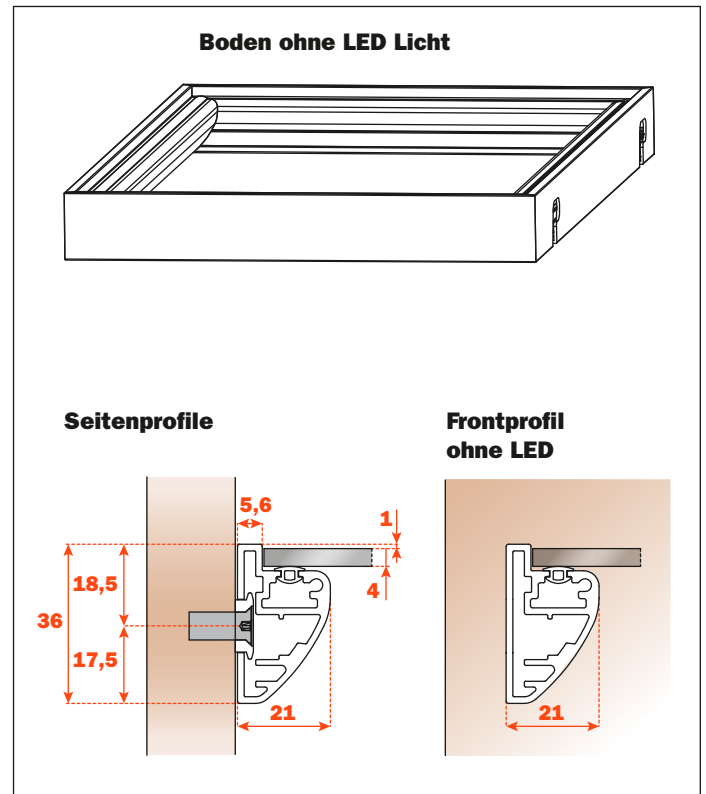

Excessories - Regale - Rahmen aus Aluminium H 36 mm

Boden mit Alu-Rahmen

- Profilhöhe: 36 mm
- Material: Aluminium, mit Epoxid-Pulver lackiert
- Farbausführung: metal grey braun
- Max. Breite: 1500 mm
- Befestigung: seitlich mit Schlitten und Antiklippsicherung
- Komplett mit Garnitur für Glasstütze
- Glas wird nicht mitgeliefert
- Erhältlich ohne LED Licht oder mit LED 24V Licht Dual color 3000K/4000K
- Sonderträger für Kleiderstangen separat bestellen
- 3-Meter-Verlängerungskabel enthalten
- Auf Maß geliefert bei Angabe der Länge (L) und Tiefe (P)
- Verbrauch: 13W/M

Innenbreite (L1) mm	Innentiefe (P1) mm
L - 13	P - 13

Montageanleitungen

1. Die Spezial-Bodenträger an der Möbelseite anschrauben

2. Den Boden auf die Spezial-Bodenträger einsetzen

3. Den Boden nach hinten schieben, und ihn auf den Spezial-Bodenträger blockieren

4. Die Blockierungsclip einsetzen