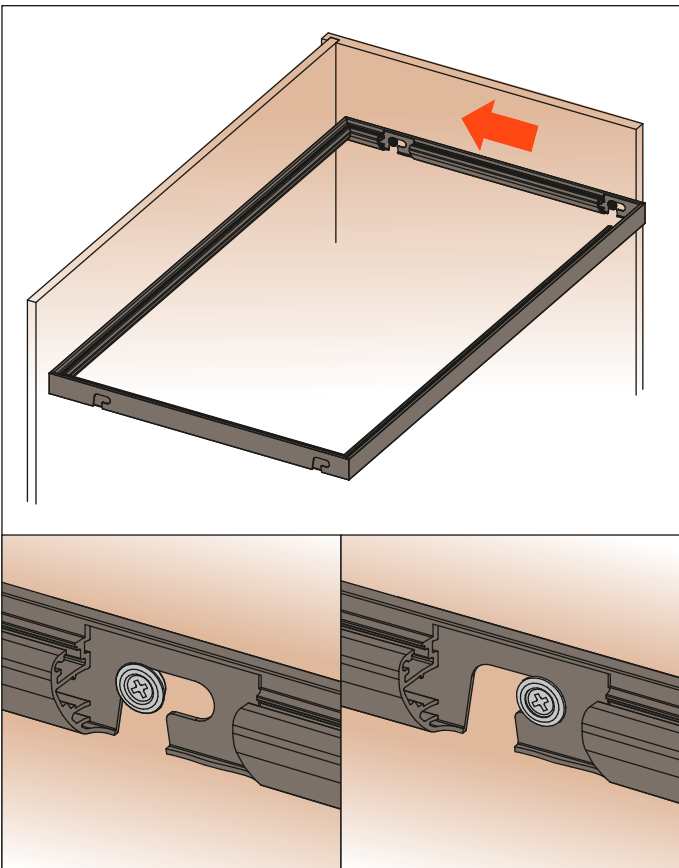

Excessories - Regale - Rahmen aus Aluminium H 36 mm

Boden mit Alu-Rahmen

- Profilhöhe: 36 mm
- Material: Aluminium, mit Epoxid-Pulver lackiert
- Farbausführung: metal grey braun
- Max. Breite: 1500 mm
- Befestigung: seitlich mit Schlitten und Antiklippsicherung
- Komplett mit Garnitur für Glasstütze
- Glas wird nicht mitgeliefert
- Erhältlich ohne LED Licht oder mit LED 24V Licht Dual color 3000K/4000K
- Sonderträger für Kleiderstangen separat bestellen
- 3-Meter-Verlängerungskabel enthalten
- Auf Maß geliefert bei Angabe der Länge (L) und Tiefe (P)
- Verbrauch: 13W/M

Innenbreite (L1) mm	Innentiefe (P1) mm
L - 13	P - 13

Montageanleitungen

1. Die Spezial-Bodenträger an der Möbelseite anschrauben

2. Den Boden auf die Spezial-Bodenträger einsetzen

3. Den Boden nach hinten schieben, und ihn auf den Spezial-Bodenträger blockieren

4. Die Blockierungsclip einsetzen