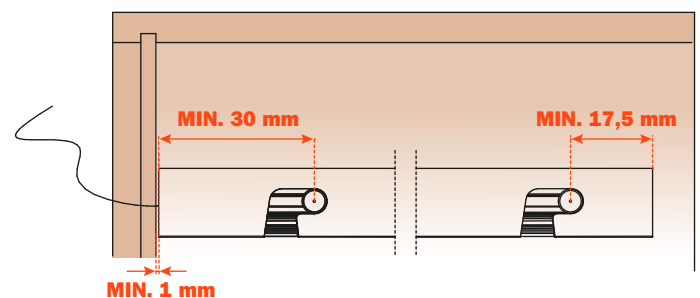

Excessories - Regale - Rahmen aus Aluminium H 36 mm

Boden mit Alu-Rahmen

- Profilhöhe: 36 mm
- Material: Aluminium, mit Epoxid-Pulver lackiert
- Farbausführung: metal grey braun
- Max. Breite: 1500 mm
- Befestigung: seitlich mit Schlitten und Antiklippsicherung
- Komplett mit Garnitur für Glasstütze
- Glas wird nicht mitgeliefert
- Erhältlich ohne LED Licht oder mit LED 24V Licht Dual color 3000K/4000K
- Sonderträger für Kleiderstangen separat bestellen
- 3-Meter-Verlängerungskabel enthalten
- Auf Maß geliefert bei Angabe der Länge (L) und Tiefe (P)
- Verbrauch: 13W/M

Innenbreite (L1) mm	Innentiefe (P1) mm
L - 13	P - 13

Montageanleitungen

1. Die Spezial-Bodenträger an der Möbelseite anschrauben

2. Den Boden auf die Spezial-Bodenträger einsetzen

3. Den Boden nach hinten schieben, und ihn auf den Spezial-Bodenträger blockieren