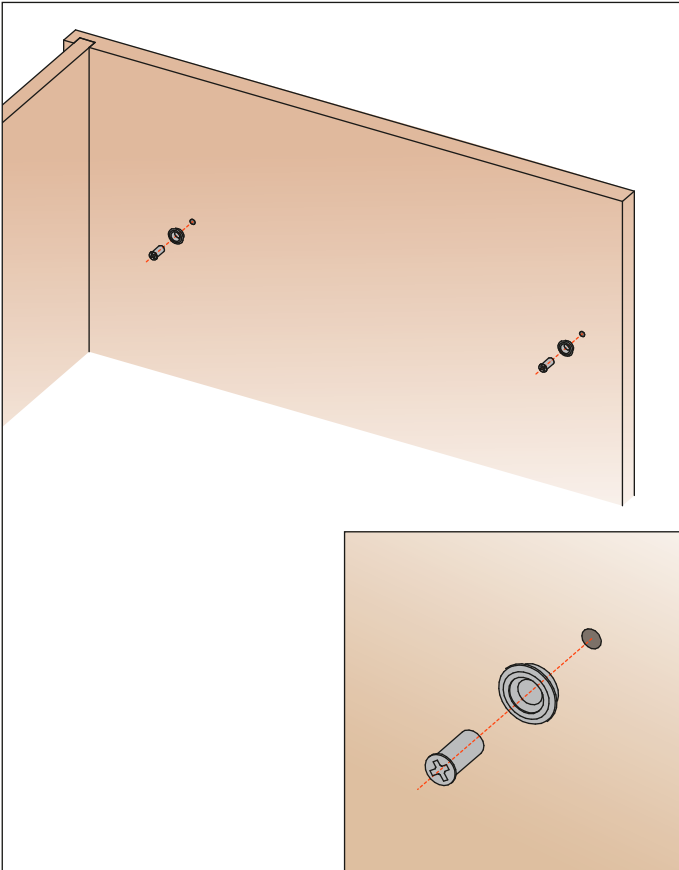

Excessories - Regale - Rahmen aus Aluminium H 36 mm

Boden mit Alu-Rahmen

- Profilhöhe: 36 mm
- Material: Aluminium, mit Epoxid-Pulver lackiert
- Farbausführung: metal grey braun
- Max. Breite: 1500 mm
- Befestigung: seitlich mit Schlitten und Antiklippsicherung
- Komplett mit Garnitur für Glasstütze
- Glas wird nicht mitgeliefert
- Erhältlich ohne LED Licht oder mit LED 24V Licht Dual color 3000K/4000K
- Sonderträger für Kleiderstangen separat bestellen
- 3-Meter-Verlängerungskabel enthalten
- Auf Maß geliefert bei Angabe der Länge (L) und Tiefe (P)
- Verbrauch: 13W/M

Innenbreite (L1) mm	Innentiefe (P1) mm
L - 13	P - 13

Montageanleitungen

1. Die Spezial-Bodenträger an der Möbelseite anschrauben

2. Den Boden auf die Spezial-Bodenträger einsetzen

3. Den Boden nach hinten schieben, und ihn auf den Spezial-Bodenträger blockieren

4. Die Blockierungsclip einsetzen