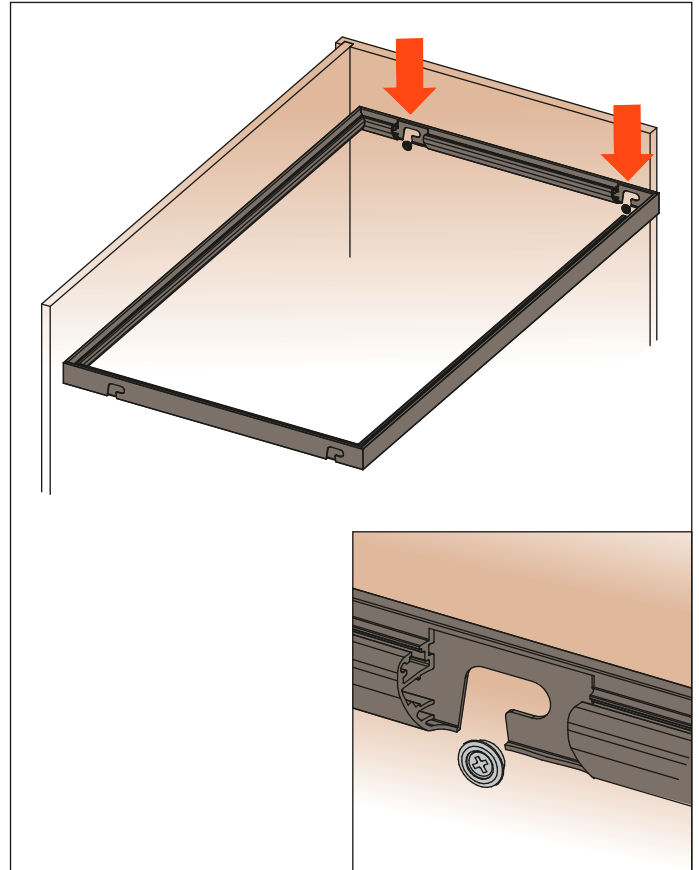

Excessories - Regale - Rahmen aus Aluminium H 36 mm

Boden mit Alu-Rahmen

- Profilhöhe: 36 mm
- Material: Aluminium, mit Epoxid-Pulver lackiert
- Farbausführung: metal grey braun
- Max. Breite: 1500 mm
- Befestigung: seitlich mit Schlitten und Antiklippsicherung
- Komplett mit Garnitur für Glasstütze
- Glas wird nicht mitgeliefert
- Erhältlich ohne LED Licht oder mit LED 24V Licht Dual color 3000K/4000K
- Sonderträger für Kleiderstangen separat bestellen
- 3-Meter-Verlängerungskabel enthalten
- Auf Maß geliefert bei Angabe der Länge (L) und Tiefe (P)
- Verbrauch: 13W/M

Innenbreite (L1) mm	Innentiefe (P1) mm
L - 13	P - 13

Montageanleitungen

1. Die Spezial-Bodenträger an der Möbelseite anschrauben

2. Den Boden auf die Spezial-Bodenträger einsetzen

3. Den Boden nach hinten schieben, und ihn auf den Spezial-Bodenträger blockieren

4. Die Blockierungsclip einsetzen