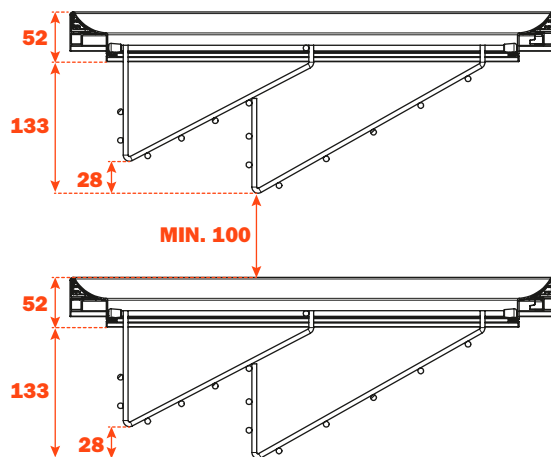

## Zapatero para cajón

- Material estructura: alambre metálico barnizado con polvo epoxídico
- Acabado: marrón gris metálico
- Anchura máxima: 1200 mm
- Realizado en un único elemento a medida del cajón
- Se ajusta fácilmente, sin ningún tipo de fijación
- Contiene dos filas de zapatos

LV = anchura mueble

## Cajón 4 lados

Longitud guía (LN) mm	Anchura cajón (L) mm	Anchura interna (L1) mm	Profundidad cajón (P) mm	Profundidad interna (P1) mm
450	LV - 15	L - 80	490	410
470			510	430

## Cajón 3 lados

Longitud guía (LN) mm	Anchura cajón (L) mm	Anchura interna (L1) mm	Profundidad cajón 3 LADOS (P) mm + frontal madera 12 mm o frontal cristal 6+6 mm	Profundidad cassetto 3 LADOS (P) mm + frontal madera 19 mm o frontal cristal 6+13 mm	Profundidad interna (P1) mm
450	LV - 15	L - 80	490	497	438
470			510	517	458