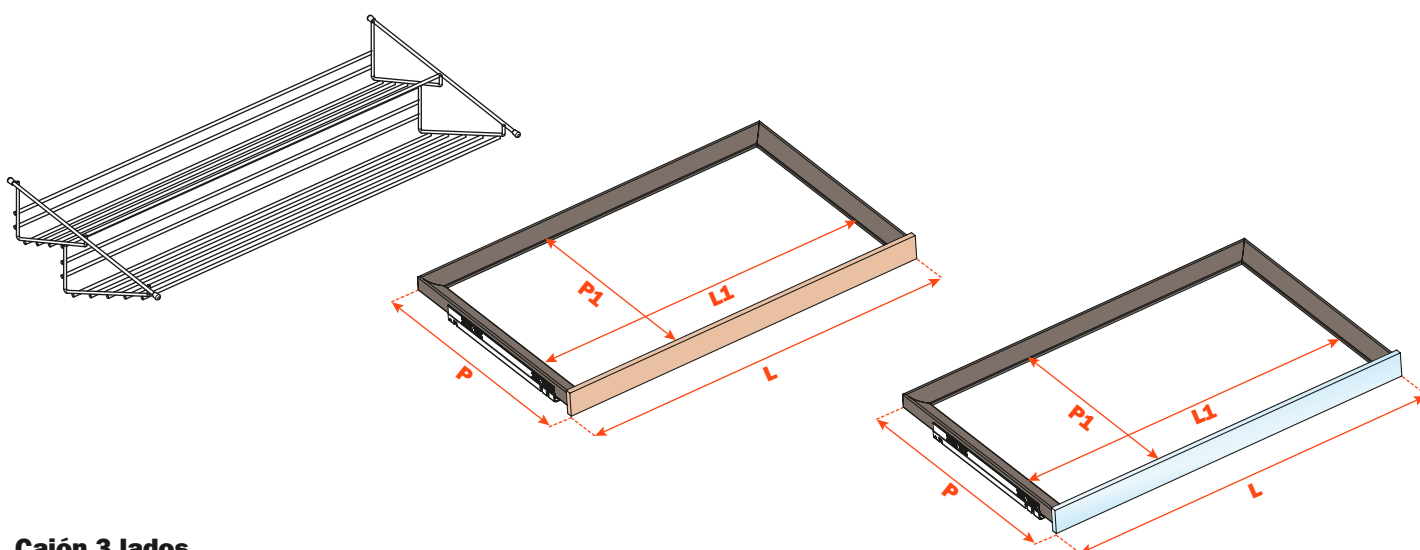

## Zapatero para cajón

- Material estructura: alambre metálico barnizado con polvo epoxídico
- Acabado: marrón gris metálico
- Anchura máxima: 1200 mm
- Realizado en un único elemento a medida del cajón
- Se ajusta fácilmente, sin ningún tipo de fijación
- Contiene dos filas de zapatos

LV = anchura mueble

## Cajón 4 lados

Longitud guía (LN) mm	Anchura cajón (L) mm	Anchura interna (L1) mm	Profundidad cajón (P) mm	Profundidad interna (P1) mm
450	LV - 15	L - 80	490	410
470			510	430

## Cajón 3 lados

Longitud guía (LN) mm	Anchura cajón (L) mm	Anchura interna (L1) mm	Profundidad cajón 3 LADOS (P) mm + frontal madera 12 mm o frontal cristal 6+6 mm	Profundidad cassetto 3 LADOS (P) mm + frontal madera 19 mm o frontal cristal 6+13 mm	Profundidad interna (P1) mm
450	LV - 15	L - 80	490	497	438
470			510	517	458