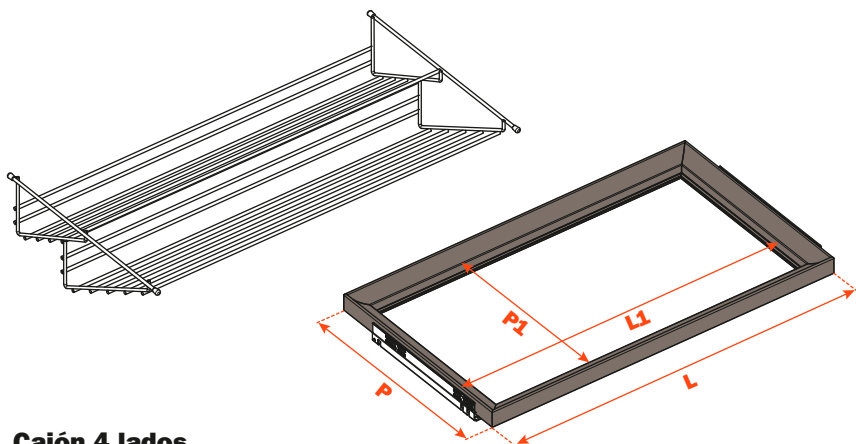

## Zapatero para cajón

- Material estructura: alambre metálico barnizado con polvo epoxídico
- Acabado: marrón gris metálico
- Anchura máxima: 1200 mm
- Realizado en un único elemento a medida del cajón
- Se ajusta fácilmente, sin ningún tipo de fijación
- Contiene dos filas de zapatos

LV = anchura mueble

## Cajón 4 lados

Longitud guía (LN) mm	Anchura cajón (L) mm	Anchura interna (L1) mm	Profundidad cajón (P) mm	Profundidad interna (P1) mm
450	LV - 15	L - 80	490	410
470			510	430

## Cajón 3 lados

Longitud guía (LN) mm	Anchura cajón (L) mm	Anchura interna (L1) mm	Profundidad cajón 3 LADOS (P) mm + frontal madera 12 mm o frontal cristal 6+6 mm	Profundidad cassetto 3 LADOS (P) mm + frontal madera 19 mm o frontal cristal 6+13 mm	Profundidad interna (P1) mm
450	LV - 15	L - 80	490	497	438
470			510	517	458