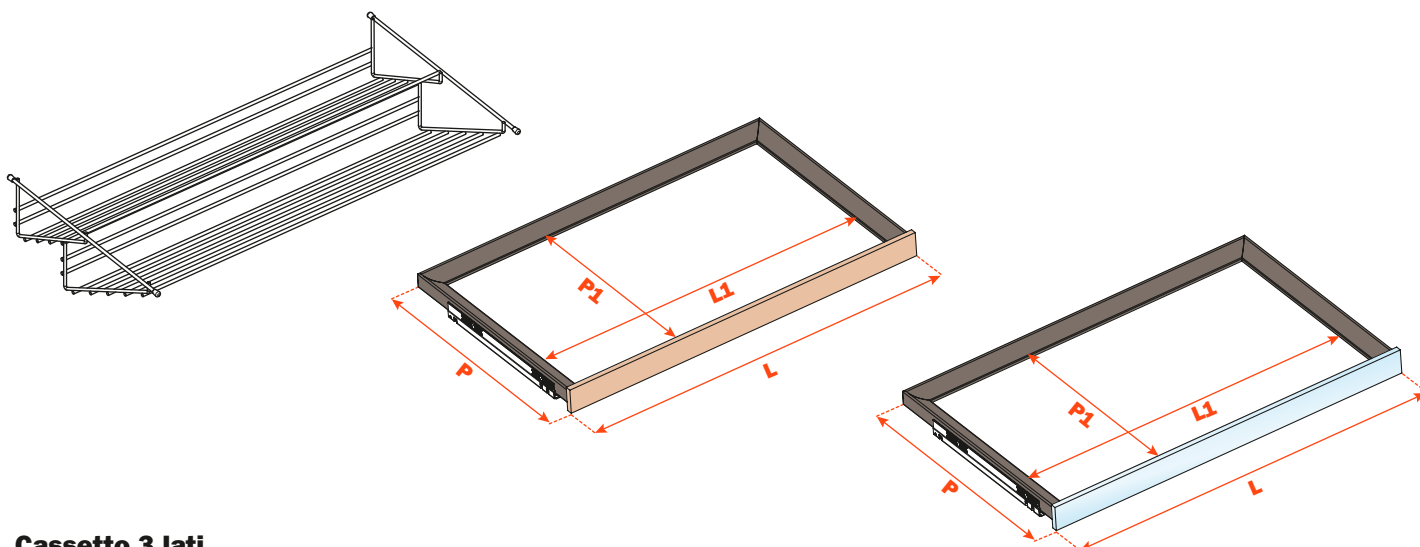

Excessories - estrarre - scarpiera per cassetto in filo

Scarpiera per cassetto

- Materiale struttura: filo metallico verniciato a polvere epossidica
- Finitura: marrone metal grey
- Larghezza massima: 1200 mm
- Realizzata in un unico elemento a misura del cassetto
- Si alloggia facilmente, senza alcun fissaggio
- Accoglie due file di scarpe

LV = larghezza vano

Cassetto 4 lati

Lunghezza guida (LN) mm	Larghezza cassetto (L) mm	Larghezza interna (L1) mm	Profondità cassetto (P) mm	Profondità interna (P1) mm
450	LV - 15	L - 80	490	410
470			510	430

Cassetto 3 lati

Lunghezza guida (LN) mm	Larghezza cassetto (L) mm	Larghezza interna (L1) mm	Profondità cassetto 3 LATI (P) mm + frontale legno 12 mm o frontale vetro 6+6 mm	Profondità cassetto 3 LATI (P) mm + frontale legno 19 mm o frontale vetro 6+13 mm	Profondità interna (P1) mm
450	LV - 15	L - 80	490	497	438
470			510	517	458