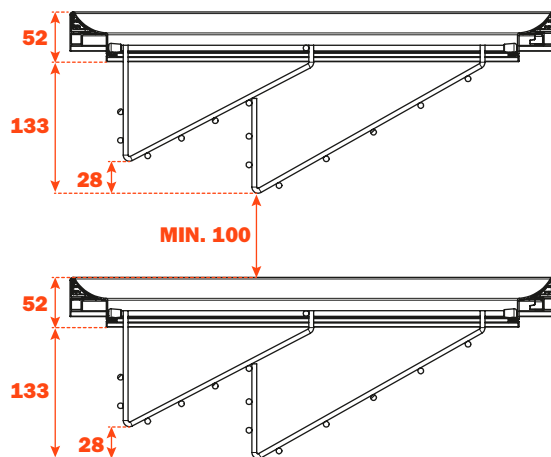

Excessories - estrarre - scarpiera per cassetto in filo

Scarpiera per cassetto

- Materiale struttura: filo metallico verniciato a polvere epossidica
- Finitura: marrone metal grey
- Larghezza massima: 1200 mm
- Realizzata in un unico elemento a misura del cassetto
- Si alloggia facilmente, senza alcun fissaggio
- Accoglie due file di scarpe

LV = larghezza vano

Cassetto 4 lati

Lunghezza guida (LN) mm	Larghezza cassetto (L) mm	Larghezza interna (L1) mm	Profondità cassetto (P) mm	Profondità interna (P1) mm
450	LV - 15	L - 80	490	410
470			510	430

Cassetto 3 lati

Lunghezza guida (LN) mm	Larghezza cassetto (L) mm	Larghezza interna (L1) mm	Profondità cassetto 3 LATI (P) mm + frontale legno 12 mm o frontale vetro 6+6 mm	Profondità cassetto 3 LATI (P) mm + frontale legno 19 mm o frontale vetro 6+13 mm	Profondità interna (P1) mm
450	LV - 15	L - 80	490	497	438
470			510	517	458