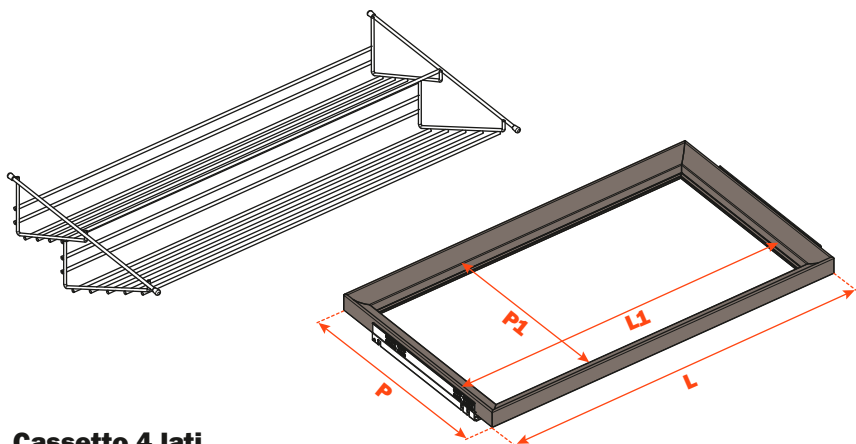

Excessories - estrarre - scarpiera per cassetto in filo

Scarpiera per cassetto

- Materiale struttura: filo metallico verniciato a polvere epossidica
- Finitura: marrone metal grey
- Larghezza massima: 1200 mm
- Realizzata in un unico elemento a misura del cassetto
- Si alloggia facilmente, senza alcun fissaggio
- Accoglie due file di scarpe

LV = larghezza vano

Cassetto 4 lati

Lunghezza guida (LN) mm	Larghezza cassetto (L) mm	Larghezza interna (L1) mm	Profondità cassetto (P) mm	Profondità interna (P1) mm
450	LV - 15	L - 80	490	410
470			510	430

Cassetto 3 lati

Lunghezza guida (LN) mm	Larghezza cassetto (L) mm	Larghezza interna (L1) mm	Profondità cassetto 3 LATI (P) mm + frontale legno 12 mm o frontale vetro 6+6 mm	Profondità cassetto 3 LATI (P) mm + frontale legno 19 mm o frontale vetro 6+13 mm	Profondità interna (P1) mm
450	LV - 15	L - 80	490	497	438
470			510	517	458