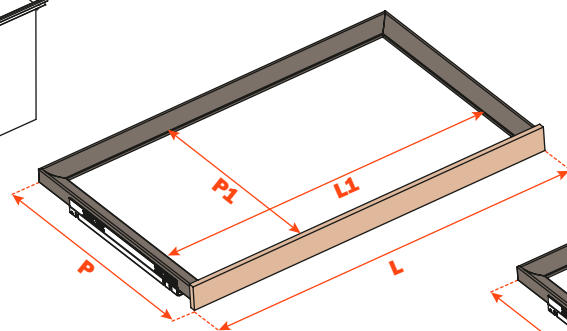

## Portabiancheria per cassetto

- Materiale struttura: alluminio verniciato a polvere epossidica
- Finitura: marrone metal grey
- I contenitori sono realizzati in tessuto trapuntato, colore grigio Tasmania, facilmente removibili dal telaio grazie alle chiusure con velcro
- Realizzati su misura del cassetto:
  - fino a 500 mm di larghezza (L1) utilizzare 1 contenitore
  - da 500 mm di larghezza (L1) utilizzare 2 contenitori

LV = larghezza vano

## Cassetto 4 lati

Lunghezza guida (LN) mm	Larghezza cassetto (L) mm	Larghezza interna (L1) mm	Profondità cassetto 4 LATI (P) mm	Profondità interna (P1) mm
350	LV - 15	L - 80	390	310
400			440	360
450			490	410
470			510	430
500			540	460

## Cassetto 3 lati

Lunghezza guida (LN) mm	Larghezza cassetto (L) mm	Larghezza interna (L1) mm	Profondità cassetto 3 LATI (P) mm + frontale legno 12 mm o frontale vetro 6+6 mm	Profondità cassetto 3 LATI (P) mm + frontale legno 19 mm o frontale vetro 6+13 mm	Profondità interna (P1) mm
350	LV - 15	L - 80	390	397	338
400			440	447	388
450			490	497	438
470			510	517	458
500			540	547	488