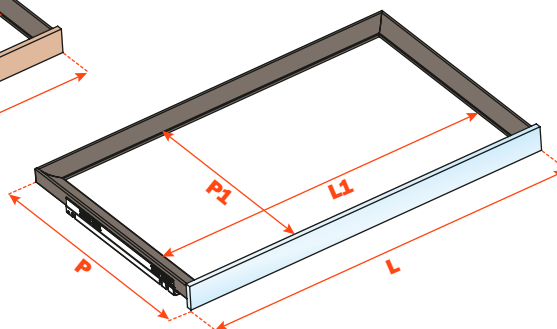

## Portabiancheria per cassetto

- Materiale struttura: alluminio verniciato a polvere epossidica
- Finitura: marrone metal grey
- I contenitori sono realizzati in tessuto trapuntato, colore grigio Tasmania, facilmente removibili dal telaio grazie alle chiusure con velcro
- Realizzati su misura del cassetto:
  - fino a 500 mm di larghezza (L1) utilizzare 1 contenitore
  - da 500 mm di larghezza (L1) utilizzare 2 contenitori

LV = larghezza vano

## Cassetto 4 lati

Lunghezza guida (LN) mm	Larghezza cassetto (L) mm	Larghezza interna (L1) mm	Profondità cassetto 4 LATI (P) mm	Profondità interna (P1) mm
350	LV - 15	L - 80	390	310
400			440	360
450			490	410
470			510	430
500			540	460

## Cassetto 3 lati

Lunghezza guida (LN) mm	Larghezza cassetto (L) mm	Larghezza interna (L1) mm	Profondità cassetto 3 LATI (P) mm + frontale legno 12 mm o frontale vetro 6+6 mm	Profondità cassetto 3 LATI (P) mm + frontale legno 19 mm o frontale vetro 6+13 mm	Profondità interna (P1) mm
350	LV - 15	L - 80	390	397	338
400			440	447	388
450			490	497	438
470			510	517	458
500			540	547	488