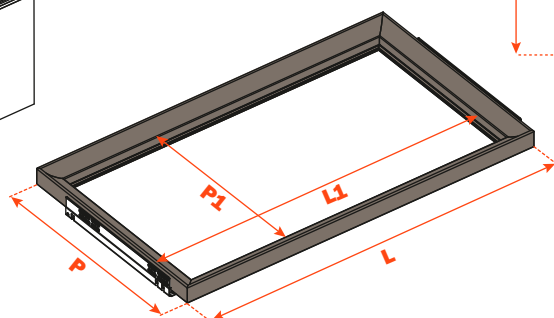

## Portabiancheria per cassetto

- Materiale struttura: alluminio verniciato a polvere epossidica
- Finitura: marrone metal grey
- I contenitori sono realizzati in tessuto trapuntato, colore grigio Tasmania, facilmente removibili dal telaio grazie alle chiusure con velcro
- Realizzati su misura del cassetto:
  - fino a 500 mm di larghezza (L1) utilizzare 1 contenitore
  - da 500 mm di larghezza (L1) utilizzare 2 contenitori

LV = larghezza vano

## Cassetto 4 lati

Lunghezza guida (LN) mm	Larghezza cassetto (L) mm	Larghezza interna (L1) mm	Profondità cassetto 4 LATI (P) mm	Profondità interna (P1) mm
350	LV - 15	L - 80	390	310
400			440	360
450			490	410
470			510	430
500			540	460

## Cassetto 3 lati

Lunghezza guida (LN) mm	Larghezza cassetto (L) mm	Larghezza interna (L1) mm	Profondità cassetto 3 LATI (P) mm + frontale legno 12 mm o frontale vetro 6+6 mm	Profondità cassetto 3 LATI (P) mm + frontale legno 19 mm o frontale vetro 6+13 mm	Profondità interna (P1) mm
350	LV - 15	L - 80	390	397	338
400			440	447	388
450			490	497	438
470			510	517	458
500			540	547	488