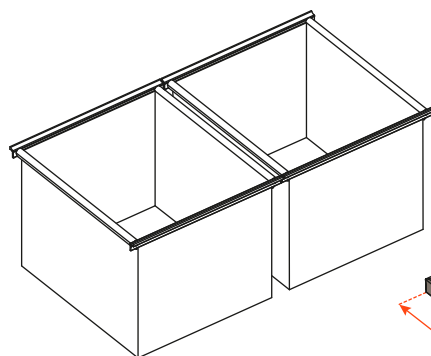

## Portabiancheria per cassetto

- Materiale struttura: alluminio verniciato a polvere epossidica
- Finitura: marrone metal grey
- I contenitori sono realizzati in tessuto trapuntato, colore grigio Tasmania, facilmente removibili dal telaio grazie alle chiusure con velcro
- Realizzati su misura del cassetto:
  - fino a 500 mm di larghezza (L1) utilizzare 1 contenitore
  - da 500 mm di larghezza (L1) utilizzare 2 contenitori

LV = larghezza vano

## Cassetto 4 lati

Lunghezza guida (LN) mm	Larghezza cassetto (L) mm	Larghezza interna (L1) mm	Profondità cassetto 4 LATI (P) mm	Profondità interna (P1) mm
350	LV - 15	L - 80	390	310
400			440	360
450			490	410
470			510	430
500			540	460

## Cassetto 3 lati

Lunghezza guida (LN) mm	Larghezza cassetto (L) mm	Larghezza interna (L1) mm	Profondità cassetto 3 LATI (P) mm + frontale legno 12 mm o frontale vetro 6+6 mm	Profondità cassetto 3 LATI (P) mm + frontale legno 19 mm o frontale vetro 6+13 mm	Profondità interna (P1) mm
350	LV - 15	L - 80	390	397	338
400			440	447	388
450			490	497	438
470			510	517	458
500			540	547	488