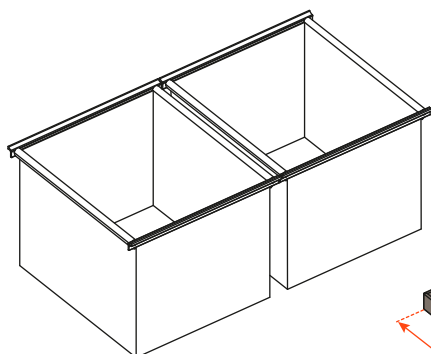

# Excessories - estrarre - portabiancheria per cassetto

## Portabiancheria per cassetto

- Materiale struttura: alluminio verniciato a polvere epossidica
- Finitura: marrone metal grey
- I contenitori sono realizzati in tessuto trapuntato, colore grigio Tasmania, facilmente removibili dal telaio grazie alle chiusure con velcro
- Realizzati su misura del cassetto:
  - fino a 500 mm di larghezza (L1) utilizzare 1 contenitore
  - da 500 mm di larghezza (L1) utilizzare 2 contenitori

LV = larghezza vano

## Cassetto 3 lati

Lunghezza guida (LN) mm	Larghezza cassetto (L) mm	Larghezza interna (L1) mm	Profondità cassetto 3 LATI (P) mm + frontale legno 12 mm o frontale vetro 6+6 mm	Profondità cassetto 3 LATI (P) mm + frontale legno 19 mm o frontale vetro 6+13 mm	Profondità interna (P1) mm
350	LV - 15	L - 80	390	397	338
400			440	447	388
450			490	497	438
470			510	517	458
500			540	547	488