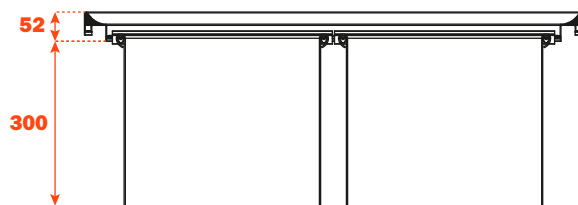

## Portabiancheria per cassetto

- Materiale struttura: alluminio verniciato a polvere epossidica
- Finitura: marrone metal grey
- I contenitori sono realizzati in tessuto trapuntato, colore grigio Tasmania, facilmente removibili dal telaio grazie alle chiusure con velcro
- Realizzati su misura del cassetto:
  - fino a 500 mm di larghezza (L1) utilizzare 1 contenitore
  - da 500 mm di larghezza (L1) utilizzare 2 contenitori

LV = larghezza vano

## Cassetto 4 lati

Lunghezza guida (LN) mm	Larghezza cassetto (L) mm	Larghezza interna (L1) mm	Profondità cassetto 4 LATI (P) mm	Profondità interna (P1) mm
350	LV - 15	L - 80	390	310
400			440	360
450			490	410
470			510	430
500			540	460

## Cassetto 3 lati

Lunghezza guida (LN) mm	Larghezza cassetto (L) mm	Larghezza interna (L1) mm	Profondità cassetto 3 LATI (P) mm + frontale legno 12 mm o frontale vetro 6+6 mm	Profondità cassetto 3 LATI (P) mm + frontale legno 19 mm o frontale vetro 6+13 mm	Profondità interna (P1) mm
350	LV - 15	L - 80	390	397	338
400			440	447	388
450			490	497	438
470			510	517	458
500			540	547	488