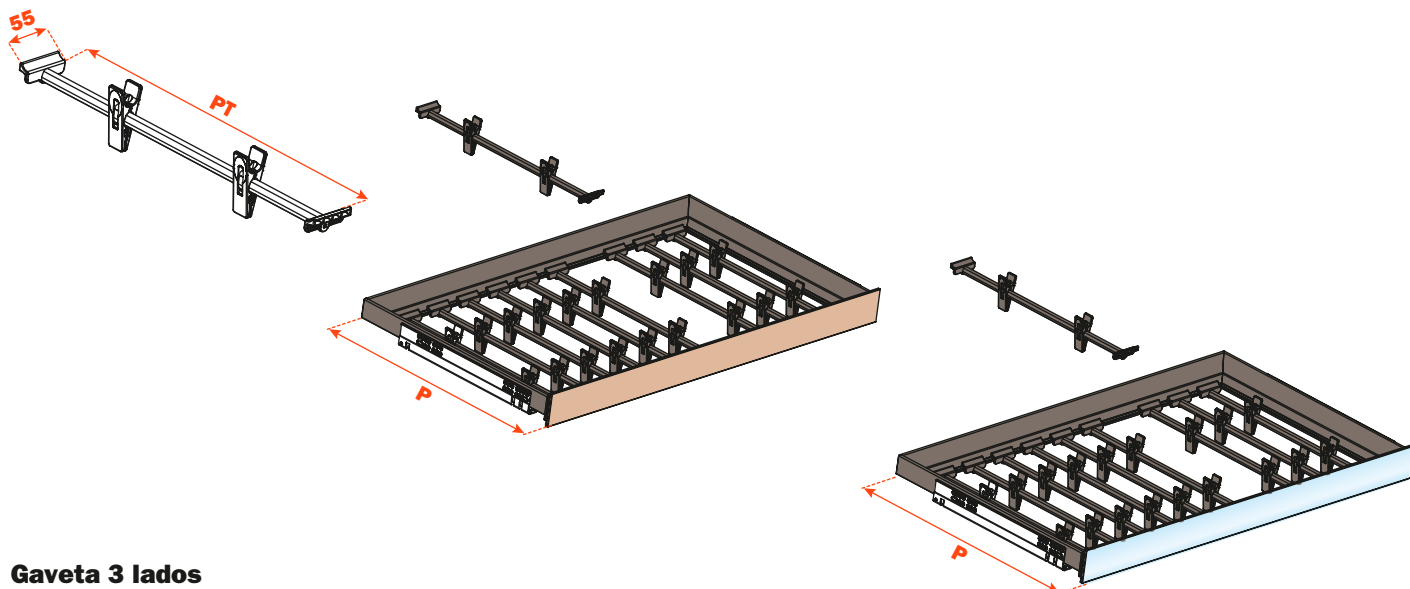

Excessories - extrair - porta saias para gaveta

Porta saias para gaveta

- Material do tubo: alumínio com pintura a pó
- Material da pinça: nylon
- Acabamento: marrom metalizado
- Quantidade sugerida: 7 pç/500 mm
- Completo com pinças porta-saias
- Tubo fornecido com suportes em nylon que facilitam o posicionamento e o deslizamento no interior do quadro de alumínio

Gaveta 4 lados

CÓDIGO	Comprimento corrediça (LN) mm	Profundidade gaveta (P) mm	Comprimento tubo (PT) mm
VE80FXFA10433B	350	390	281
VE80FXFA10533B	400	440	331
VE80FXFA10633B	450	490	381
VE80FXFA10733B	470	510	401
VE80FXFA10833B	500	540	431

Gaveta 3 lados

CÓDIGO	Comprimento corrediça (LN) mm	Profundidade gaveta (P) mm + frente madeira 12 mm	Profundidade gaveta (P) mm + frente vidro 6+6 mm	Comprimento tubo (PT) mm
VE80FXFA20433B	350	390	390	307
VE80FXFA20533B	400	440	440	357
VE80FXFA20633B	450	490	490	407
VE80FXFA20733B	470	510	510	427
VE80FXFA20833B	500	540	540	457