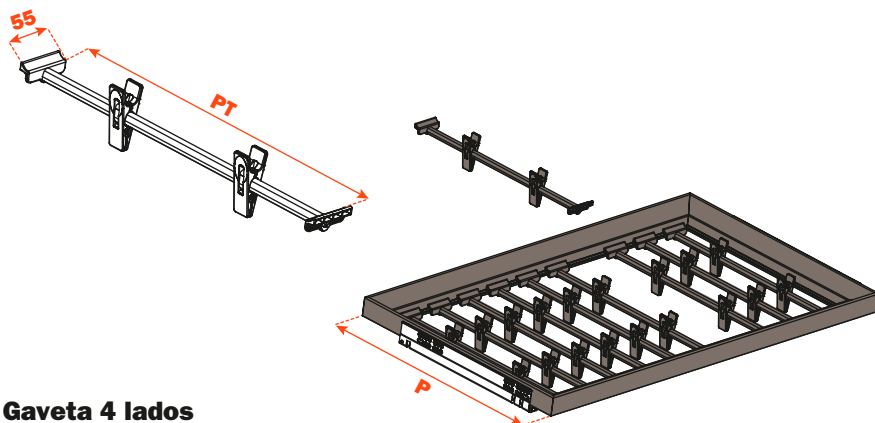

Excessories - extrair - porta saias para gaveta

Porta saias para gaveta

- Material do tubo: alumínio com pintura a pó
- Material da pinça: nylon
- Acabamento: marrom metalizado
- Quantidade sugerida: 7 pç/500 mm
- Completo com pinças porta-saias
- Tubo fornecido com suportes em nylon que facilitam o posicionamento e o deslizamento no interior do quadro de alumínio

Gaveta 4 lados

CÓDIGO	Comprimento corrediça (LN) mm	Profundidade gaveta (P) mm	Comprimento tubo (PT) mm
VE80FXFA10433B	350	390	281
VE80FXFA10533B	400	440	331
VE80FXFA10633B	450	490	381
VE80FXFA10733B	470	510	401
VE80FXFA10833B	500	540	431

Gaveta 3 lados

CÓDIGO	Comprimento corrediça (LN) mm	Profundidade gaveta (P) mm + frente madeira 12 mm	Profundidade gaveta (P) mm + frente vidro 6+6 mm	Comprimento tubo (PT) mm
VE80FXFA20433B	350	390	390	307
VE80FXFA20533B	400	440	440	357
VE80FXFA20633B	450	490	490	407
VE80FXFA20733B	470	510	510	427
VE80FXFA20833B	500	540	540	457