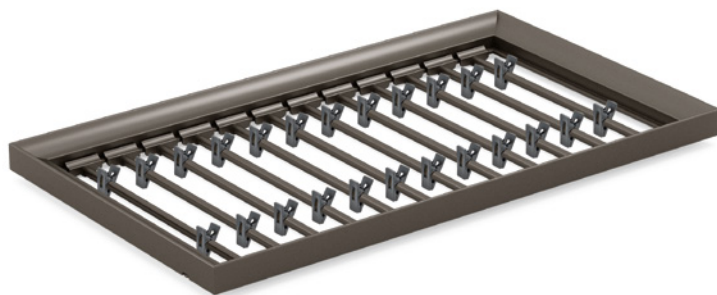

Excessories - extrair - porta saias para gaveta

Porta saias para gaveta

- Material do tubo: alumínio com pintura a pó
- Material da pinça: nylon
- Acabamento: marrom metalizado
- Quantidade sugerida: 7 pç/500 mm
- Completo com pinças porta-saias
- Tubo fornecido com suportes em nylon que facilitam o posicionamento e o deslizamento no interior do quadro de alumínio

Gaveta 4 lados

CÓDIGO	Comprimento corrediça (LN) mm	Profundidade gaveta (P) mm	Comprimento tubo (PT) mm
VE80FXFA10433B	350	390	281
VE80FXFA10533B	400	440	331
VE80FXFA10633B	450	490	381
VE80FXFA10733B	470	510	401
VE80FXFA10833B	500	540	431

Gaveta 3 lados

CÓDIGO	Comprimento corrediça (LN) mm	Profundidade gaveta (P) mm + frente madeira 12 mm	Profundidade gaveta (P) mm + frente vidro 6+6 mm	Comprimento tubo (PT) mm
VE80FXFA20433B	350	390	390	307
VE80FXFA20533B	400	440	440	357
VE80FXFA20633B	450	490	490	407
VE80FXFA20733B	470	510	510	427
VE80FXFA20833B	500	540	540	457