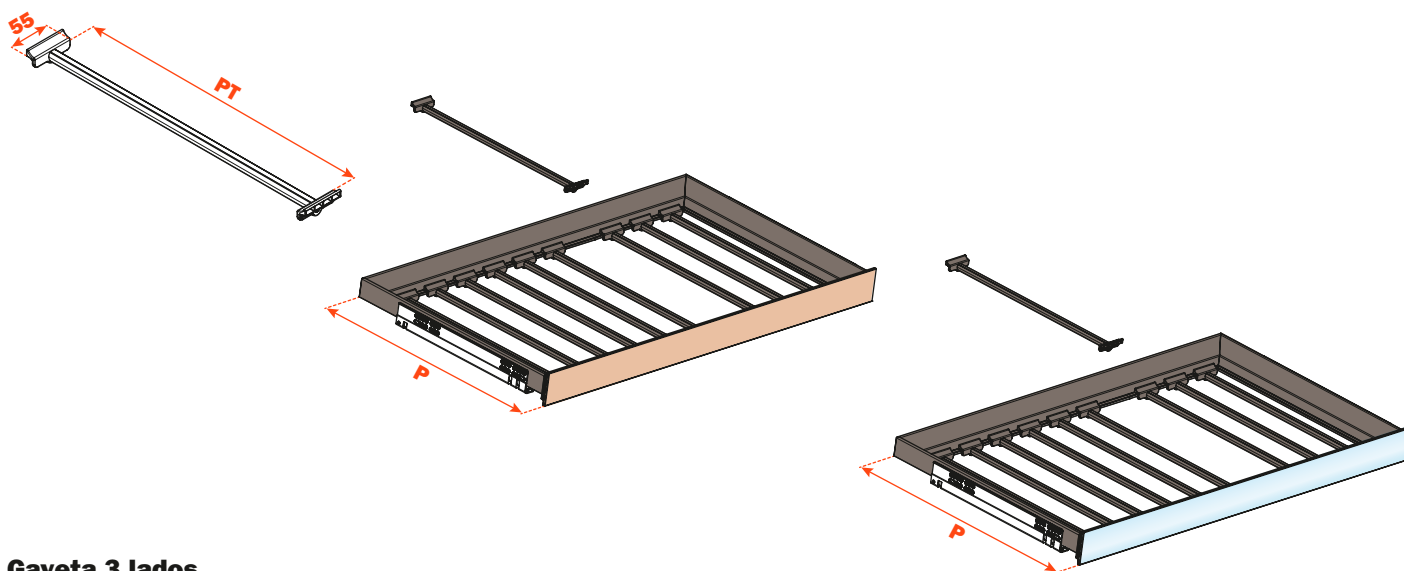

# Excessories - extrair - calceiro para gaveta

## Calceiro para gaveta

- Material tubo calceiro: alumínio com pintura a pó
- Acabamento: marrom metalizado
- Quantidade sugerida: 7 pç/500 mm
- Incluso guarnição macia na parte superior do tubo para a calça não deslizar
- Tubo fornecido com suportes em nylon que facilitam o posicionamento e o deslizamento no interior do quadro de alumínio

## Gaveta 4 lados

Comprimento corrediça (LN) mm	Profundidade gaveta (P) mm	Comprimento tubo (PT) mm
350	390	281
400	440	331
450	490	381
470	510	401

## Gaveta 3 lados

Comprimento corrediça (LN) mm	Profundidade gaveta (P) mm + frente madeira 12 mm	Profundidade gaveta (P) mm + frente madeira 19 mm	Profundidade gaveta (P) mm + frontale vetro 6+6 mm	Profundidade gaveta (P) mm + frente vidro 6+6 mm	Comprimento tubo (PT) mm
350	390	397	390	397	307
400	440	447	440	447	357
450	490	497	490	497	407
470	510	517	510	517	427