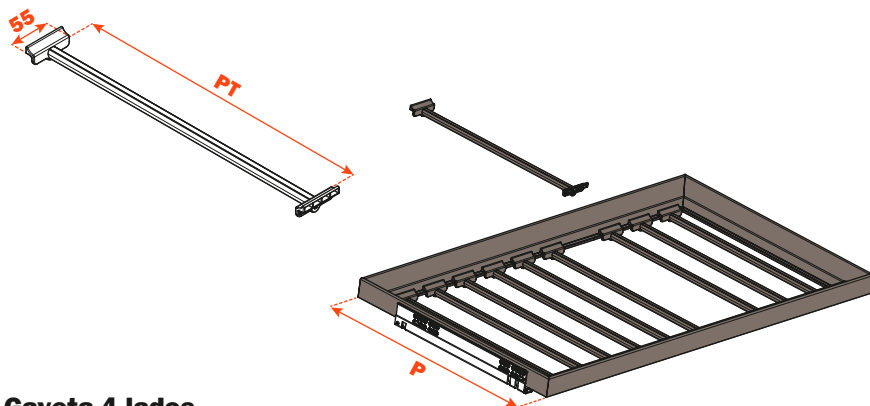

# Excessories - extrair - calceiro para gaveta

## Calceiro para gaveta

- Material tubo calceiro: alumínio com pintura a pó
- Acabamento: marrom metalizado
- Quantidade sugerida: 7 pç/500 mm
- Incluso guarnição macia na parte superior do tubo para a calça não deslizar
- Tubo fornecido com suportes em nylon que facilitam o posicionamento e o deslizamento no interior do quadro de alumínio

## Gaveta 4 lados

Comprimento corrediça (LN) mm	Profundidade gaveta (P) mm	Comprimento tubo (PT) mm
350	390	281
400	440	331
450	490	381
470	510	401

## Gaveta 3 lados

Comprimento corrediça (LN) mm	Profundidade gaveta (P) mm + frente madeira 12 mm	Profundidade gaveta (P) mm + frente madeira 19 mm	Profundidade gaveta (P) mm + frontale vetro 6+6 mm	Profundidade gaveta (P) mm + frente vidro 6+6 mm	Comprimento tubo (PT) mm
350	390	397	390	397	307
400	440	447	440	447	357
450	490	497	490	497	407
470	510	517	510	517	427