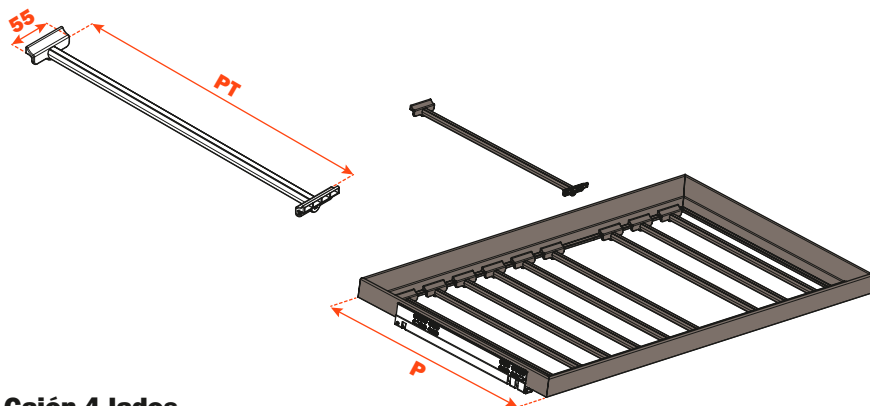

Excessories - extraer - porta pantalones para cajón

Porta pantalones para cajón

- Material tubo porta pantalones: aluminio barnizado con polvo epoxídico
- Acabado: marrón gris metálico
- Cantidad sugerida: 7 pzs/500 mm
- Guarnición anti deslizante sobre la parte superior del tubo para que el pantalón no se deslice
- Tubo provisto de soportes en nylon que favorecen su colocación en el marco y el desplazamiento en el interior del cajón

Cajón 4 lados

Longitud guía (LN) mm	Profundidad cajón (P) mm	Longitud tubo (PT) mm
350	390	281
400	440	331
450	490	381
470	510	401

Cajón 3 lados

Longitud guía (LN) mm	Profundidad cajón (P) mm + frontal madera 12 mm	Profundidad cajón (P) mm + frontal madera 19 mm	Profundidad cajón (P) mm + frontal cristal 6+6 mm	Profundidad cajón (P) mm + frontal cristal 6+13 mm	Longitud tubo (PT) mm
350	390	397	390	397	307
400	440	447	440	447	357
450	490	497	490	497	407
470	510	517	510	517	427