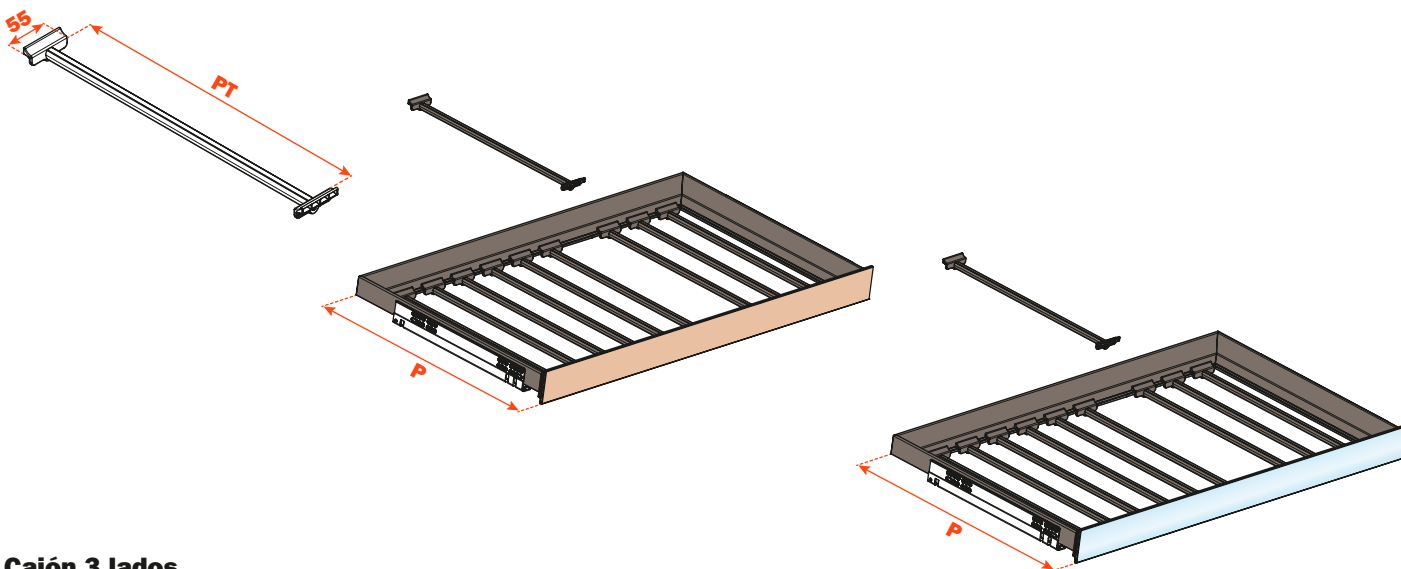

Excessories - extraer - porta pantalones para cajón

Porta pantalones para cajón

- Material tubo porta pantalones: aluminio barnizado con polvo epoxídico
- Acabado: marrón gris metálico
- Cantidad sugerida: 7 pzs/500 mm
- Guarnición anti deslizante sobre la parte superior del tubo para que el pantalón no se deslice
- Tubo provisto de soportes en nylon que favorecen su colocación en el marco y el desplazamiento en el interior del cajón

Cajón 4 lados

Longitud guía (LN) mm	Profundidad cajón (P) mm	Longitud tubo (PT) mm
350	390	281
400	440	331
450	490	381
470	510	401

Cajón 3 lados

Longitud guía (LN) mm	Profundidad cajón (P) mm + frontal madera 12 mm	Profundidad cajón (P) mm + frontal madera 19 mm	Profundidad cajón (P) mm + frontal cristal 6+6 mm	Profundidad cajón (P) mm + frontal cristal 6+13 mm	Longitud tubo (PT) mm
350	390	397	390	397	307
400	440	447	440	447	357
450	490	497	490	497	407
470	510	517	510	517	427