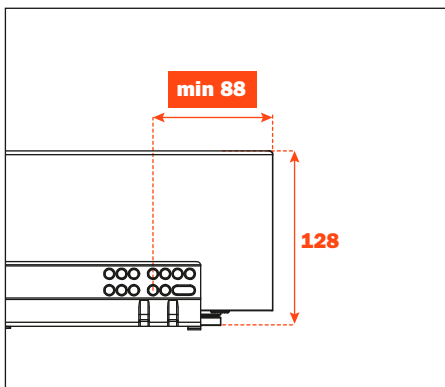

Excessories - extrair - gaveta 4 lados H 128

Gaveta alumínio 4 lados H 128

- Altura perfil: 128 mm
- Largura máxima da gaveta: 1500 mm
- Material: alumínio com pintura a pó
- Acabamento: marrom metalizado
- Dotado com corredeiras Futura extração total
- Ajustes vertical e frontal integrados
- Dispositivo anti alçamento
- Gavetas fornecidas montadas e completas com guarnições para apoio do fundo ou dos acessórios
- Fundo não fornecido
- Possibilidade de utilizar fundo em madeira ou em vidro

Comprimento corredeira (LN) mm	Largura gaveta (L) mm	Largura interna (L1) mm	Profundidade da gaveta (P) mm	Profundidade interna (P1) mm
350	LV - 15	L - 80	390	310
400			440	360
450			490	410
470			510	430
500			540	460