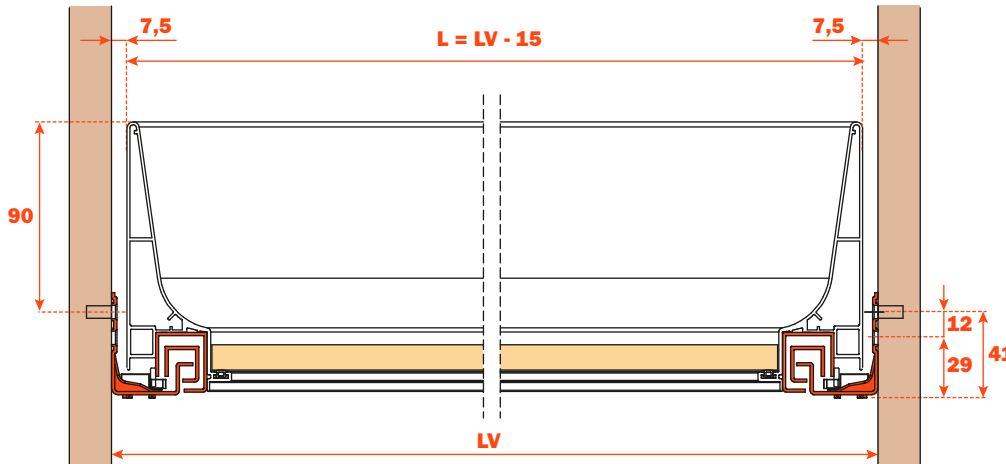

Excessories - extrair - gaveta 4 lados H 128

Gaveta alumínio 4 lados H 128

- Altura perfil: 128 mm
- Largura máxima da gaveta: 1500 mm
- Material: alumínio com pintura a pó
- Acabamento: marrom metalizado
- Dotado com corredeiras Futura extração total
- Ajustes vertical e frontal integrados
- Dispositivo anti alçamento
- Gavetas fornecidas montadas e completas com guarnições para apoio do fundo ou dos acessórios
- Fundo não fornecido
- Possibilidade de utilizar fundo em madeira ou em vidro

Comprimento corredeira (LN) mm	Largura gaveta (L) mm	Largura interna (L1) mm	Profundidade da gaveta (P) mm	Profundidade interna (P1) mm
350	LV - 15	L - 80	390	310
400			440	360
450			490	410
470			510	430
500			540	460