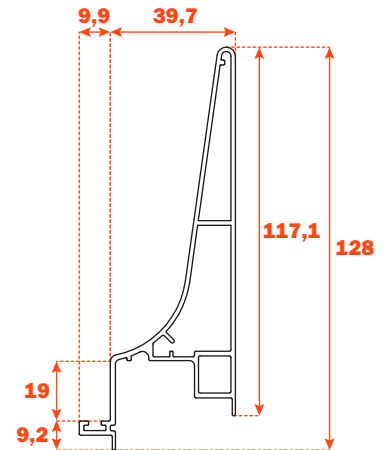

Excessories - extrair - gaveta 4 lados H 128

Gaveta alumínio 4 lados H 128

- Altura perfil: 128 mm
- Largura máxima da gaveta: 1500 mm
- Material: alumínio com pintura a pó
- Acabamento: marrom metalizado
- Dotado com corredeiras Futura extração total
- Ajustes vertical e frontal integrados
- Dispositivo anti alçamento
- Gavetas fornecidas montadas e completas com guarnições para apoio do fundo ou dos acessórios
- Fundo não fornecido
- Possibilidade de utilizar fundo em madeira ou em vidro

Comprimento corredeira (LN) mm	Largura gaveta (L) mm	Largura interna (L1) mm	Profundidade da gaveta (P) mm	Profundidade interna (P1) mm
350	LV - 15	L - 80	390	310
400			440	360
450			490	410
470			510	430
500			540	460