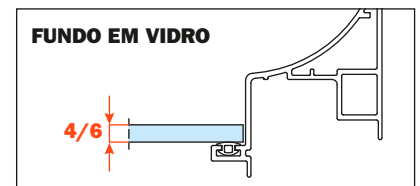

Excessories - extrair - gaveta 4 lados H 128

Gaveta alumínio 4 lados H 128

- Altura perfil: 128 mm
- Largura máxima da gaveta: 1500 mm
- Material: alumínio com pintura a pó
- Acabamento: marrom metalizado
- Dotado com corredeiras Futura extração total
- Ajustes vertical e frontal integrados
- Dispositivo anti alçamento
- Gavetas fornecidas montadas e completas com guarnições para apoio do fundo ou dos acessórios
- Fundo não fornecido
- Possibilidade de utilizar fundo em madeira ou em vidro

Comprimento corredeira (LN) mm	Largura gaveta (L) mm	Largura interna (L1) mm	Profundidade da gaveta (P) mm	Profundidade interna (P1) mm
350	LV - 15	L - 80	390	310
400			440	360
450			490	410
470			510	430
500			540	460