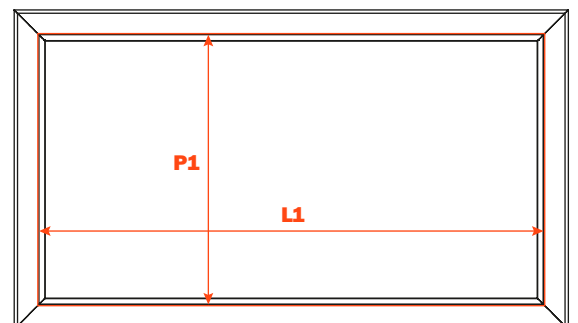

Excessories - extrair - gaveta 4 lados H 128

Gaveta alumínio 4 lados H 128

- Altura perfil: 128 mm
- Largura máxima da gaveta: 1500 mm
- Material: alumínio com pintura a pó
- Acabamento: marrom metalizado
- Dotado com corredeiras Futura extração total
- Ajustes vertical e frontal integrados
- Dispositivo anti alçamento
- Gavetas fornecidas montadas e completas com guarnições para apoio do fundo ou dos acessórios
- Fundo não fornecido
- Possibilidade de utilizar fundo em madeira ou em vidro

Comprimento corredeira (LN) mm	Largura gaveta (L) mm	Largura interna (L1) mm	Profundidade da gaveta (P) mm	Profundidade interna (P1) mm
350	LV - 15	L - 80	390	310
400			440	360
450			490	410
470			510	430
500			540	460