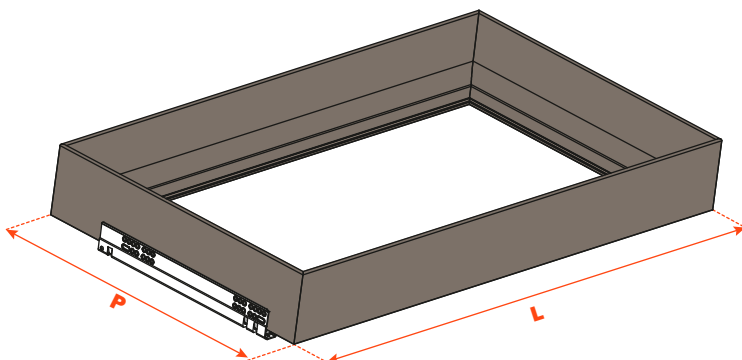

Excessories - extrair - gaveta 4 lados H 128

Gaveta alumínio 4 lados H 128

- Altura perfil: 128 mm
- Largura máxima da gaveta: 1500 mm
- Material: alumínio com pintura a pó
- Acabamento: marrom metalizado
- Dotado com corredeiras Futura extração total
- Ajustes vertical e frontal integrados
- Dispositivo anti alçamento
- Gavetas fornecidas montadas e completas com guarnições para apoio do fundo ou dos acessórios
- Fundo não fornecido
- Possibilidade de utilizar fundo em madeira ou em vidro

Comprimento corredeira (LN) mm	Largura gaveta (L) mm	Largura interna (L1) mm	Profundidade da gaveta (P) mm	Profundidade interna (P1) mm
350	LV - 15	L - 80	390	310
400			440	360
450			490	410
470			510	430
500			540	460