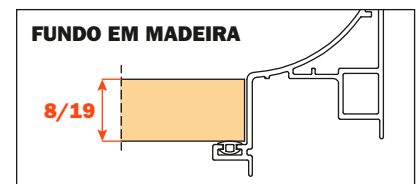

Excessories - extrair - gaveta 4 lados H 128

Gaveta alumínio 4 lados H 128

- Altura perfil: 128 mm
- Largura máxima da gaveta: 1500 mm
- Material: alumínio com pintura a pó
- Acabamento: marrom metalizado
- Dotado com corredeiras Futura extração total
- Ajustes vertical e frontal integrados
- Dispositivo anti alçamento
- Gavetas fornecidas montadas e completas com guarnições para apoio do fundo ou dos acessórios
- Fundo não fornecido
- Possibilidade de utilizar fundo em madeira ou em vidro

Comprimento corredeira (LN) mm	Largura gaveta (L) mm	Largura interna (L1) mm	Profundidade da gaveta (P) mm	Profundidade interna (P1) mm
350	LV - 15	L - 80	390	310
400			440	360
450			490	410
470			510	430
500			540	460