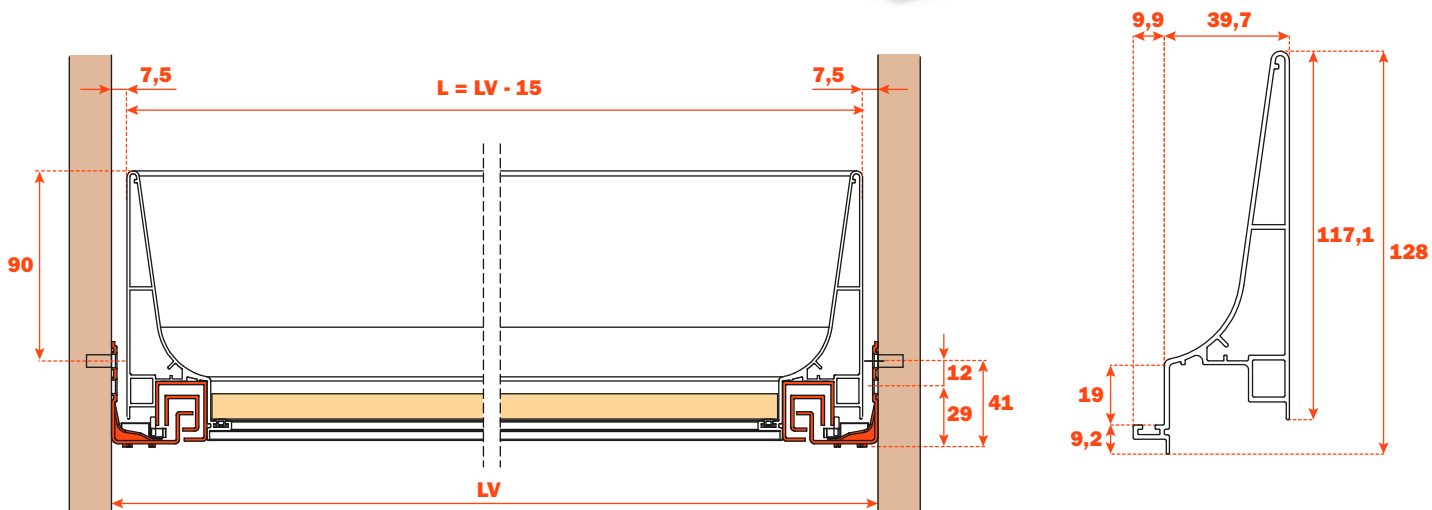

# Excessories - extraire - tiroir à 4 côtés H 128

## Tiroir en aluminium à 4 côtés H 128

- Hauteur profilé : 128 mm
- Largeur max. du tiroir : 1500 mm
- Matière : aluminium peint avec poudre époxy
- Finition : gris brun métallisé
- Avec coulisses Futura à sortie totale
- Réglage vertical et frontal intégré
- Dispositif anti-basculement
- Tiroirs fournis assemblés et complets avec joint pour positionner le fond ou les accessoires
- Possibilité d'utiliser fond en bois ou en verre

Longueur coulisse (LN) mm	Largeur tiroir (L) mm	Largeur intérieure (L1) mm	Profondeur tiroir (P) mm	Profondeur intérieure (P1) mm
350	LV - 15	L - 80	390	310
400			440	360
450			490	410
470			510	430
500			540	460