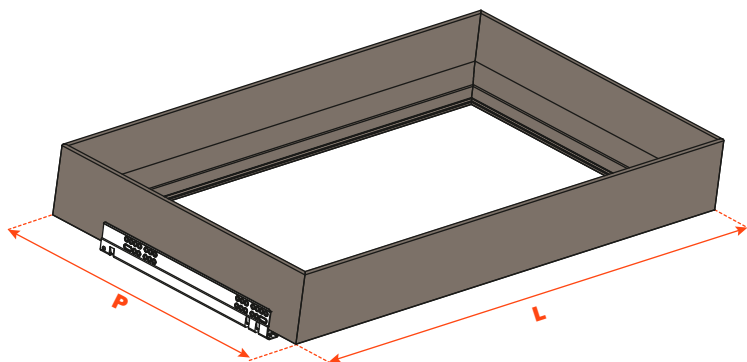

# Excessories - extraire - tiroir à 4 côtés H 128

## Tiroir en aluminium à 4 côtés H 128

- Hauteur profilé : 128 mm
- Largeur max. du tiroir : 1500 mm
- Matière : aluminium peint avec poudre époxy
- Finition : gris brun métallisé
- Avec coulisses Futura à sortie totale
- Réglage vertical et frontal intégré
- Dispositif anti-basculement
- Tiroirs fournis assemblés et complets avec joint pour positionner le fond ou les accessoires
- Possibilité d'utiliser fond en bois ou en verre

Longueur coulisse (LN) mm	Largeur tiroir (L) mm	Largeur intérieure (L1) mm	Profondeur tiroir (P) mm	Profondeur intérieure (P1) mm
350	LV - 15	L - 80	390	310
400			440	360
450			490	410
470			510	430
500			540	460