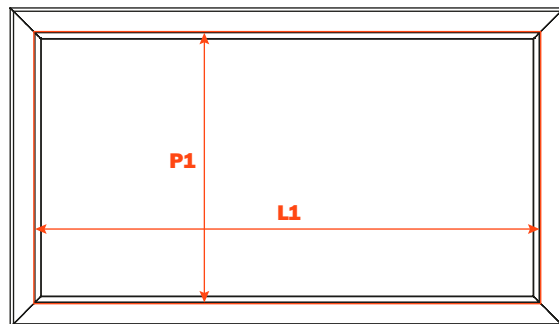

# Excessories - extraire - tiroir à 4 côtés H 128

## Tiroir en aluminium à 4 côtés H 128

- Hauteur profilé : 128 mm
- Largeur max. du tiroir : 1500 mm
- Matière : aluminium peint avec poudre époxy
- Finition : gris brun métallisé
- Avec coulisses Futura à sortie totale
- Réglage vertical et frontal intégré
- Dispositif anti-basculement
- Tiroirs fournis assemblés et complets avec joint pour positionner le fond ou les accessoires
- Possibilité d'utiliser fond en bois ou en verre

Longueur coulisse (LN) mm	Largeur tiroir (L) mm	Largeur intérieure (L1) mm	Profondeur tiroir (P) mm	Profondeur intérieure (P1) mm
350	LV - 15	L - 80	390	310
400			440	360
450			490	410
470			510	430
500			540	460