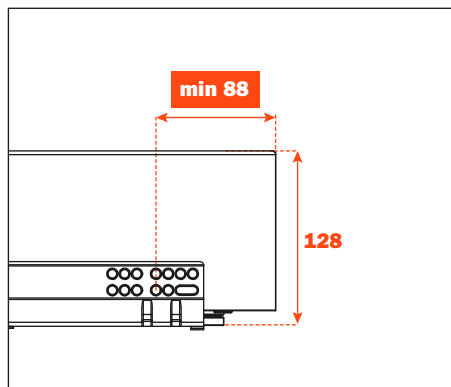

# Excessories - extraire - tiroir à 4 côtés H 128

## Tiroir en aluminium à 4 côtés H 128

- Hauteur profilé : 128 mm
- Largeur max. du tiroir : 1500 mm
- Matière : aluminium peint avec poudre époxy
- Finition : gris brun métallisé
- Avec coulisses Futura à sortie totale
- Réglage vertical et frontal intégré
- Dispositif anti-basculement
- Tiroirs fournis assemblés et complets avec joint pour positionner le fond ou les accessoires
- Possibilité d'utiliser fond en bois ou en verre

Longueur coulisse (LN) mm	Largeur tiroir (L) mm	Largeur intérieure (L1) mm	Profondeur tiroir (P) mm	Profondeur intérieure (P1) mm
350	LV - 15	L - 80	390	310
400			440	360
450			490	410
470			510	430
500			540	460