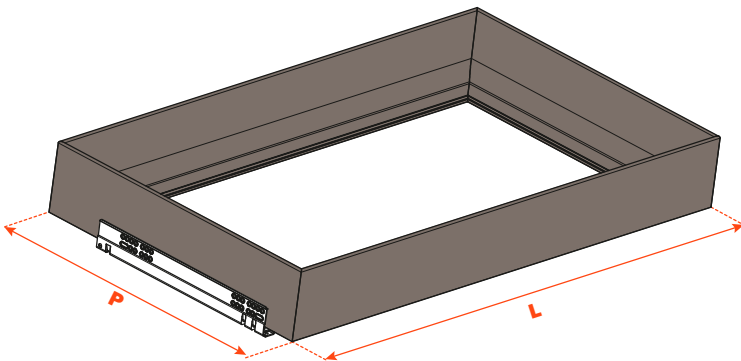

# Excessories - herausziehen - Schublade 4-seitig H 128

## Schublade aus Aluminium, 4-seitig H 128

- Profilhöhe: 128 mm
- Max. Breite der Schublade: 1500 mm
- Material: Aluminium, mit Epoxid-Pulver lackiert
- Farbausführung: metal grey braun
- Ausgestattet mit Futura Führungen, Vollauszug
- Integrierte Höhen- und Seitenverstellungen
- Antikippicherung
- Die Schubladen werden montiert geliefert und komplett mit Dichtung für Boden- oder Zuhöraufgabe ausgestattet
- Boden nicht im Lieferumfang enthalten
- Boden kann aus Holz oder Glas sein

| Länge der Führung (LN) mm | Breite der Schublade (L) mm | Innenbreite (L1) mm | Tiefe der Schublade (P) mm | Innentiefe (P1) mm |
|---------------------------|-----------------------------|---------------------|----------------------------|--------------------|
| 350                       | LV - 15                     | L - 80              | 390                        | 310                |
| 400                       |                             |                     | 440                        | 360                |
| 450                       |                             |                     | 490                        | 410                |
| 470                       |                             |                     | 510                        | 430                |