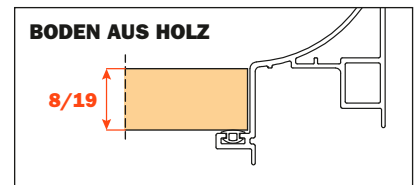

# Excessories - herausziehen - Schublade 4-seitig H 128

## Schublade aus Aluminium, 4-seitig H 128

- Profilhöhe: 128 mm
- Max. Breite der Schublade: 1500 mm
- Material: Aluminium, mit Epoxid-Pulver lackiert
- Farbausführung: metal grey braun
- Ausgestattet mit Futura Führungen, Vollauszug
- Integrierte Höhen- und Seitenverstellungen
- Antikippicherung
- Die Schubladen werden montiert geliefert und komplett mit Dichtung für Boden- oder Zuhöraufgabe ausgestattet
- Boden nicht im Lieferumfang enthalten
- Boden kann aus Holz oder Glas sein

| Länge der Führung (LN) mm | Breite der Schublade (L) mm | Innenbreite (L1) mm | Tiefe der Schublade (P) mm | Innentiefe (P1) mm |
|---------------------------|-----------------------------|---------------------|----------------------------|--------------------|
| 350                       | LV - 15                     | L - 80              | 390                        | 310                |
| 400                       |                             |                     | 440                        | 360                |
| 450                       |                             |                     | 490                        | 410                |
| 470                       |                             |                     | 510                        | 430                |