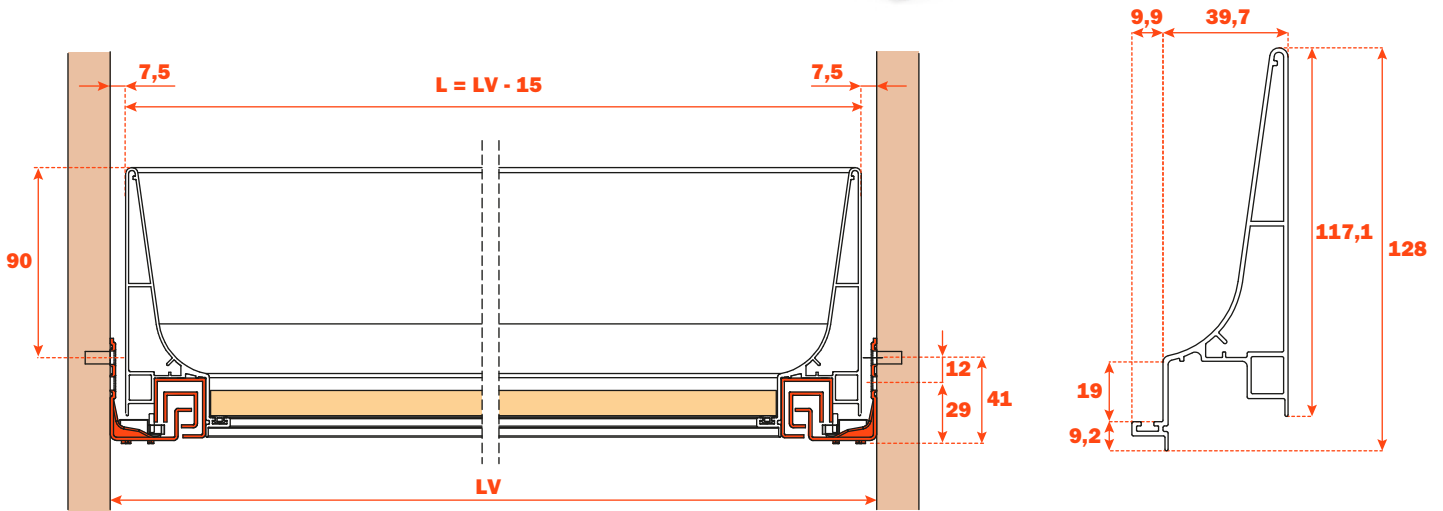

# Excessories - herausziehen - Schublade 4-seitig H 128

## Schublade aus Aluminium, 4-seitig H 128

- Profilhöhe: 128 mm
- Max. Breite der Schublade: 1500 mm
- Material: Aluminium, mit Epoxid-Pulver lackiert
- Farbausführung: metal grey braun
- Ausgestattet mit Futura Führungen, Vollauszug
- Integrierte Höhen- und Seitenverstellungen
- Antikippicherung
- Die Schubladen werden montiert geliefert und komplett mit Dichtung für Boden- oder Zuhöraufgabe ausgestattet
- Boden nicht im Lieferumfang enthalten
- Boden kann aus Holz oder Glas sein

| Länge der Führung (LN) mm | Breite der Schublade (L) mm | Innenbreite (L1) mm | Tiefe der Schublade (P) mm | Innentiefe (P1) mm |
|---------------------------|-----------------------------|---------------------|----------------------------|--------------------|
| 350                       | LV - 15                     | L - 80              | 390                        | 310                |
| 400                       |                             |                     | 440                        | 360                |
| 450                       |                             |                     | 490                        | 410                |
| 470                       |                             |                     | 510                        | 430                |