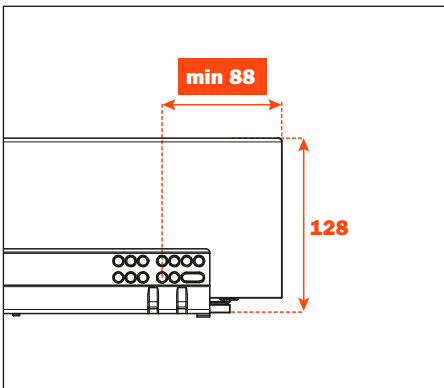

# Excessories - herausziehen - Schublade 4-seitig H 128

## Schublade aus Aluminium, 4-seitig H 128

- Profilhöhe: 128 mm
- Max. Breite der Schublade: 1500 mm
- Material: Aluminium, mit Epoxid-Pulver lackiert
- Farbausführung: metal grey braun
- Ausgestattet mit Futura Führungen, Vollauszug
- Integrierte Höhen- und Seitenverstellungen
- Antikippicherung
- Die Schubladen werden montiert geliefert und komplett mit Dichtung für Boden- oder Zuhöraufgabe ausgestattet
- Boden nicht im Lieferumfang enthalten
- Boden kann aus Holz oder Glas sein

| Länge der Führung (LN) mm | Breite der Schublade (L) mm | Innenbreite (L1) mm | Tiefe der Schublade (P) mm | Innentiefe (P1) mm |
|---------------------------|-----------------------------|---------------------|----------------------------|--------------------|
| 350                       | LV - 15                     | L - 80              | 390                        | 310                |
| 400                       |                             |                     | 440                        | 360                |
| 450                       |                             |                     | 490                        | 410                |
| 470                       |                             |                     | 510                        | 430                |