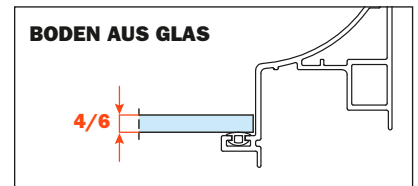

# Excessories - herausziehen - Schublade 4-seitig H 128

## Schublade aus Aluminium, 4-seitig H 128

- Profilhöhe: 128 mm
- Max. Breite der Schublade: 1500 mm
- Material: Aluminium, mit Epoxid-Pulver lackiert
- Farbausführung: metal grey braun
- Ausgestattet mit Futura Führungen, Vollauszug
- Integrierte Höhen- und Seitenverstellungen
- Antikippicherung
- Die Schubladen werden montiert geliefert und komplett mit Dichtung für Boden- oder Zuhöraufgabe ausgestattet
- Boden nicht im Lieferumfang enthalten
- Boden kann aus Holz oder Glas sein

| Länge der Führung (LN) mm | Breite der Schublade (L) mm | Innenbreite (L1) mm | Tiefe der Schublade (P) mm | Innentiefe (P1) mm |
|---------------------------|-----------------------------|---------------------|----------------------------|--------------------|
| 350                       | LV - 15                     | L - 80              | 390                        | 310                |
| 400                       |                             |                     | 440                        | 360                |
| 450                       |                             |                     | 490                        | 410                |
| 470                       |                             |                     | 510                        | 430                |