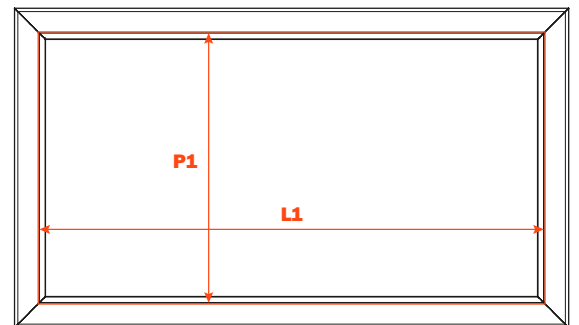

# Excessories - herausziehen - Schublade 4-seitig H 128

## Schublade aus Aluminium, 4-seitig H 128

- Profilhöhe: 128 mm
- Max. Breite der Schublade: 1500 mm
- Material: Aluminium, mit Epoxid-Pulver lackiert
- Farbausführung: metal grey braun
- Ausgestattet mit Futura Führungen, Vollauszug
- Integrierte Höhen- und Seitenverstellungen
- Antikippicherung
- Die Schubladen werden montiert geliefert und komplett mit Dichtung für Boden- oder Zuhöraufgabe ausgestattet
- Boden nicht im Lieferumfang enthalten
- Boden kann aus Holz oder Glas sein

| Länge der Führung (LN) mm | Breite der Schublade (L) mm | Innenbreite (L1) mm | Tiefe der Schublade (P) mm | Innentiefe (P1) mm |
|---------------------------|-----------------------------|---------------------|----------------------------|--------------------|
| 350                       | LV - 15                     | L - 80              | 390                        | 310                |
| 400                       |                             |                     | 440                        | 360                |
| 450                       |                             |                     | 490                        | 410                |
| 470                       |                             |                     | 510                        | 430                |