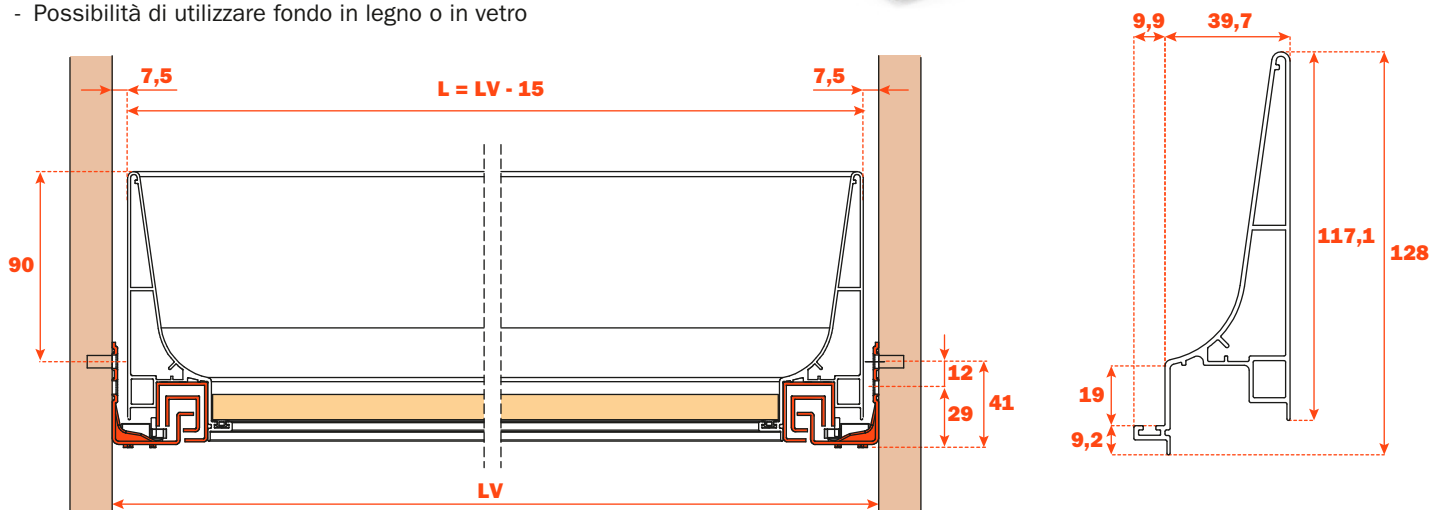

Excessories - estrarre - cassetto 4 lati H 128

Cassetto alluminio 4 lati H 128

- Altezza profilo: 128 mm
- Larghezza massima del cassetto: 1500 mm
- Materiale: alluminio verniciato a polvere epossidica
- Finitura: marrone metal grey
- Dotato di guide Futura estrazione totale
- Regolazioni verticale e frontale integrate
- Dispositivo antiribaltamento
- Cassetti forniti assemblati e completi di guarnizione per appoggio del fondo o degli accessori
- Fondo non fornito
- Possibilità di utilizzare fondo in legno o in vetro

Lunghezza guida (LN) mm	Larghezza cassetto (L) mm	Larghezza interna (L1) mm	Profondità cassetto (P) mm	Profondità interna (P1) mm
350	LV - 15	L - 80	390	310
400			440	360
450			490	410
470			510	430