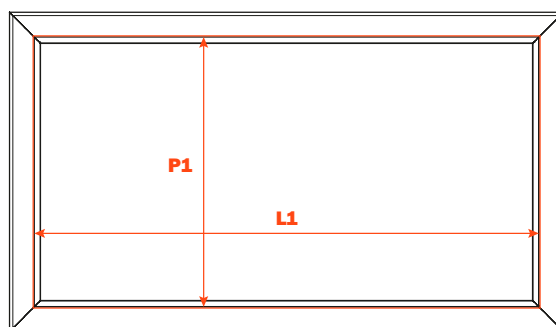

Excessories - estrarre - cassetto 4 lati H 128

Cassetto alluminio 4 lati H 128

- Altezza profilo: 128 mm
- Larghezza massima del cassetto: 1500 mm
- Materiale: alluminio verniciato a polvere epossidica
- Finitura: marrone metal grey
- Dotato di guide Futura estrazione totale
- Regolazioni verticale e frontale integrate
- Dispositivo antiribaltamento
- Cassetti forniti assemblati e completi di guarnizione per appoggio del fondo o degli accessori
- Fondo non fornito
- Possibilità di utilizzare fondo in legno o in vetro

Lunghezza guida (LN) mm	Larghezza cassetto (L) mm	Larghezza interna (L1) mm	Profondità cassetto (P) mm	Profondità interna (P1) mm
350	LV - 15	L - 80	390	310
400			440	360
450			490	410
470			510	430