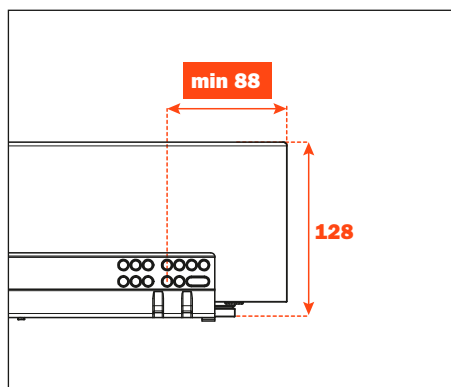

Excessories - estrarre - cassetto 4 lati H 128

Cassetto alluminio 4 lati H 128

- Altezza profilo: 128 mm
- Larghezza massima del cassetto: 1500 mm
- Materiale: alluminio verniciato a polvere epossidica
- Finitura: marrone metal grey
- Dotato di guide Futura estrazione totale
- Regolazioni verticale e frontale integrate
- Dispositivo antiribaltamento
- Cassetti forniti assemblati e completi di guarnizione per appoggio del fondo o degli accessori
- Fondo non fornito
- Possibilità di utilizzare fondo in legno o in vetro

Lunghezza guida (LN) mm	Larghezza cassetto (L) mm	Larghezza interna (L1) mm	Profondità cassetto (P) mm	Profondità interna (P1) mm
350	LV - 15	L - 80	390	310
400			440	360
450			490	410
470			510	430