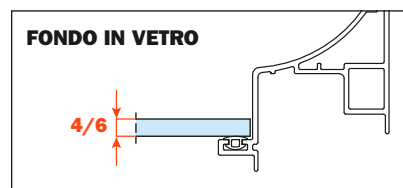

Excessories - estrarre - cassetto 4 lati H 128

Cassetto alluminio 4 lati H 128

- Altezza profilo: 128 mm
- Larghezza massima del cassetto: 1500 mm
- Materiale: alluminio verniciato a polvere epossidica
- Finitura: marrone metal grey
- Dotato di guide Futura estrazione totale
- Regolazioni verticale e frontale integrate
- Dispositivo antiribaltamento
- Cassetti forniti assemblati e completi di guarnizione per appoggio del fondo o degli accessori
- Fondo non fornito
- Possibilità di utilizzare fondo in legno o in vetro

Lunghezza guida (LN) mm	Larghezza cassetto (L) mm	Larghezza interna (L1) mm	Profondità cassetto (P) mm	Profondità interna (P1) mm
350	LV - 15	L - 80	390	310
400			440	360
450			490	410
470			510	430