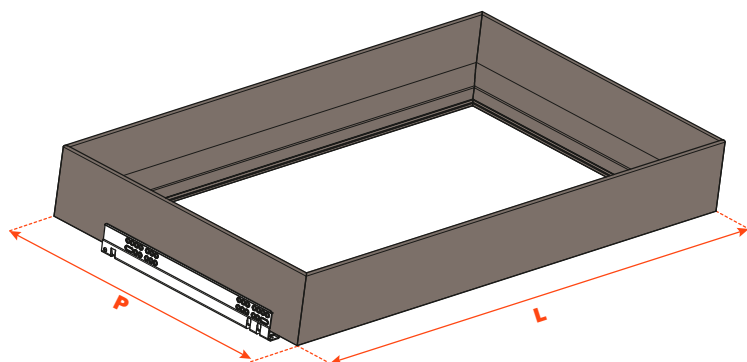

Excessories - estrarre - cassetto 4 lati H 128

Cassetto alluminio 4 lati H 128

- Altezza profilo: 128 mm
- Larghezza massima del cassetto: 1500 mm
- Materiale: alluminio verniciato a polvere epossidica
- Finitura: marrone metal grey
- Dotato di guide Futura estrazione totale
- Regolazioni verticale e frontale integrate
- Dispositivo antiribaltamento
- Cassetti forniti assemblati e completi di guarnizione per appoggio del fondo o degli accessori
- Fondo non fornito
- Possibilità di utilizzare fondo in legno o in vetro

Lunghezza guida (LN) mm	Larghezza cassetto (L) mm	Larghezza interna (L1) mm	Profondità cassetto (P) mm	Profondità interna (P1) mm
350	LV - 15	L - 80	390	310
400			440	360
450			490	410
470			510	430