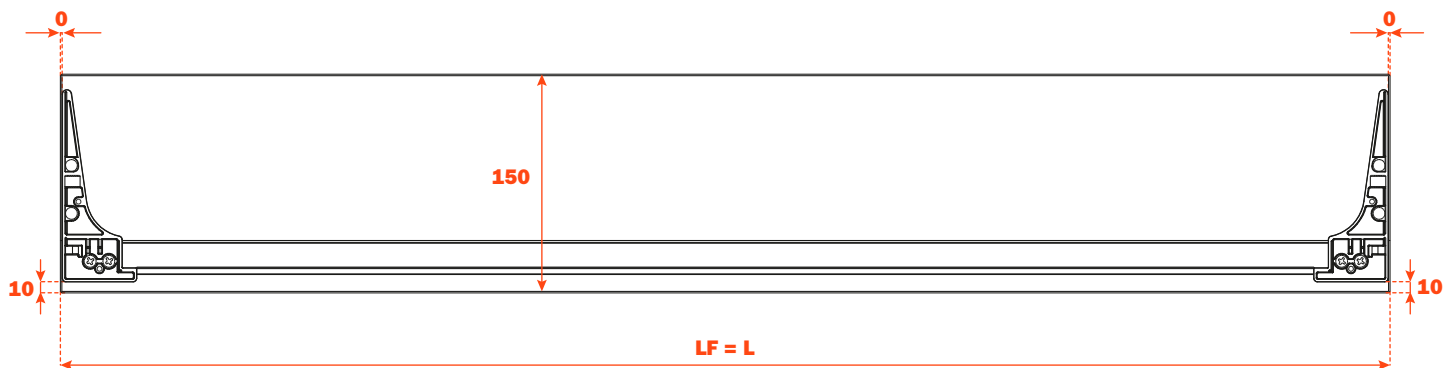

Excessories - extraer - distanciadores

Distanciadores

- Material: aluminio barnizado con polvo epoxídico
- Acabado: marrón gris metálico

Longitud guía (LN) mm	Profundidad cajón/distanciador 4 LADOS (P) mm	Profundidad cajón/distanciador 3 LADOS (P) mm + frontal madera 12 mm o frontal cristal 6+6 mm	Profundidad cassette/distanciador 3 LADOS (P) mm + frontal madera 19 mm o frontal cristal 6+13 mm
350	390	390	397
400	440	440	447
450	490	490	497
470	510	510	517

Distanciadores con cajón 3 LADOS para FRONTAL MADERA

Taladros del frontal

Excessories - extraer - distanciadores

Distanciadores con cajón 3 LADOS para FRONTAL CRISTAL

Fijación del perfil al frontal

Líneas guías para la fijación de los distanciadores

FIJACIÓN CAJONES 4 LADOS

Se aconseja la fijación en la fila de agujeros superior

FIJACIÓN CAJONES 3 LADOS

Se aconseja la fijación en la fila de agujeros inferior