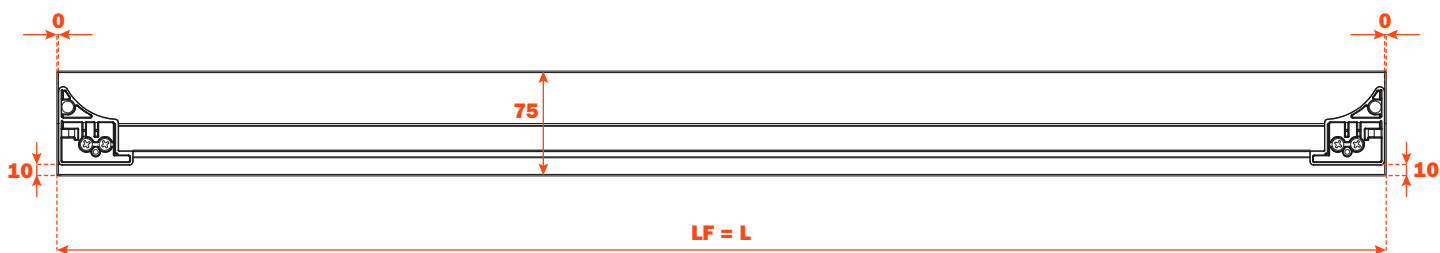

Excessories - extraer - distanciadores

Distanciadores

- Material: aluminio barnizado con polvo epoxídico
- Acabado: marrón gris metálico

Longitud guía (LN) mm	Profundidad cajón/distanciador 4 LADOS (P) mm	Profundidad cajón/distanciador 3 LADOS (P) mm + frontal madera 12 mm o frontal cristal 6+6 mm	Profundidad cassette/distanciador 3 LADOS (P) mm + frontal madera 19 mm o frontal cristal 6+13 mm
350	390	390	397
400	440	440	447
450	490	490	497
470	510	510	517

Distanciadores con cajón 3 LADOS para FRONTAL MADERA

Taladros del frontal

Excessories - extraer - distanciadores

Distanciadores con cajón 3 LADOS para FRONTAL CRISTAL

Fijación del perfil al frontal

Líneas guías para la fijación de los distanciadores

FIJACIÓN CAJONES 4 LADOS

Se aconseja la fijación en la fila de agujeros superior

FIJACIÓN CAJONES 3 LADOS

Se aconseja la fijación en la fila de agujeros inferior