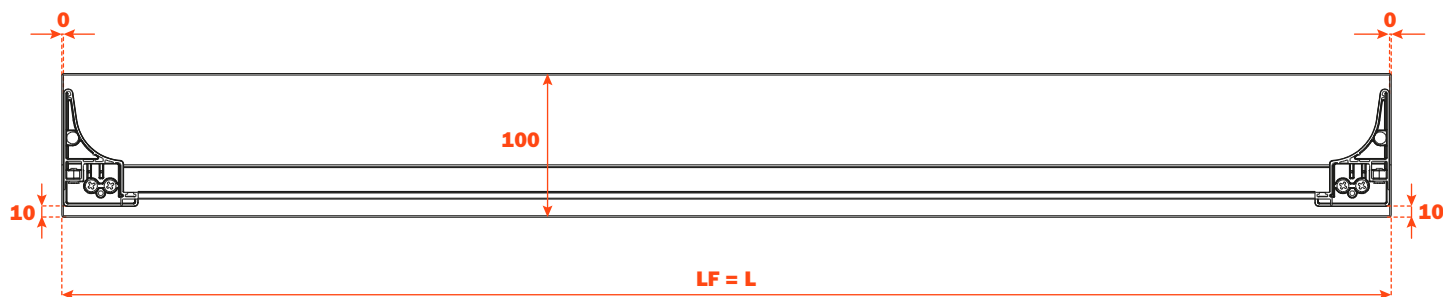

Excessories - extraer - distanciadores

Distanciadores

- Material: aluminio barnizado con polvo epoxídico
- Acabado: marrón gris metálico

Longitud guía (LN) mm	Profundidad cajón/distanciador 4 LADOS (P) mm	Profundidad cajón/distanciador 3 LADOS (P) mm + frontal madera 12 mm o frontal cristal 6+6 mm	Profundidad cassette/distanciador 3 LADOS (P) mm + frontal madera 19 mm o frontal cristal 6+13 mm
350	390	390	397
400	440	440	447
450	490	490	497
470	510	510	517

Distanciadores con cajón 3 LADOS para FRONTAL MADERA

Taladros del frontal

Excessories - extraer - distanciadores

Distanciadores con cajón 3 LADOS para FRONTAL CRISTAL

Fijación del perfil al frontal

Líneas guías para la fijación de los distanciadores

FIJACIÓN CAJONES 4 LADOS

Se aconseja la fijación en la fila de agujeros superior

FIJACIÓN CAJONES 3 LADOS

Se aconseja la fijación en la fila de agujeros inferior