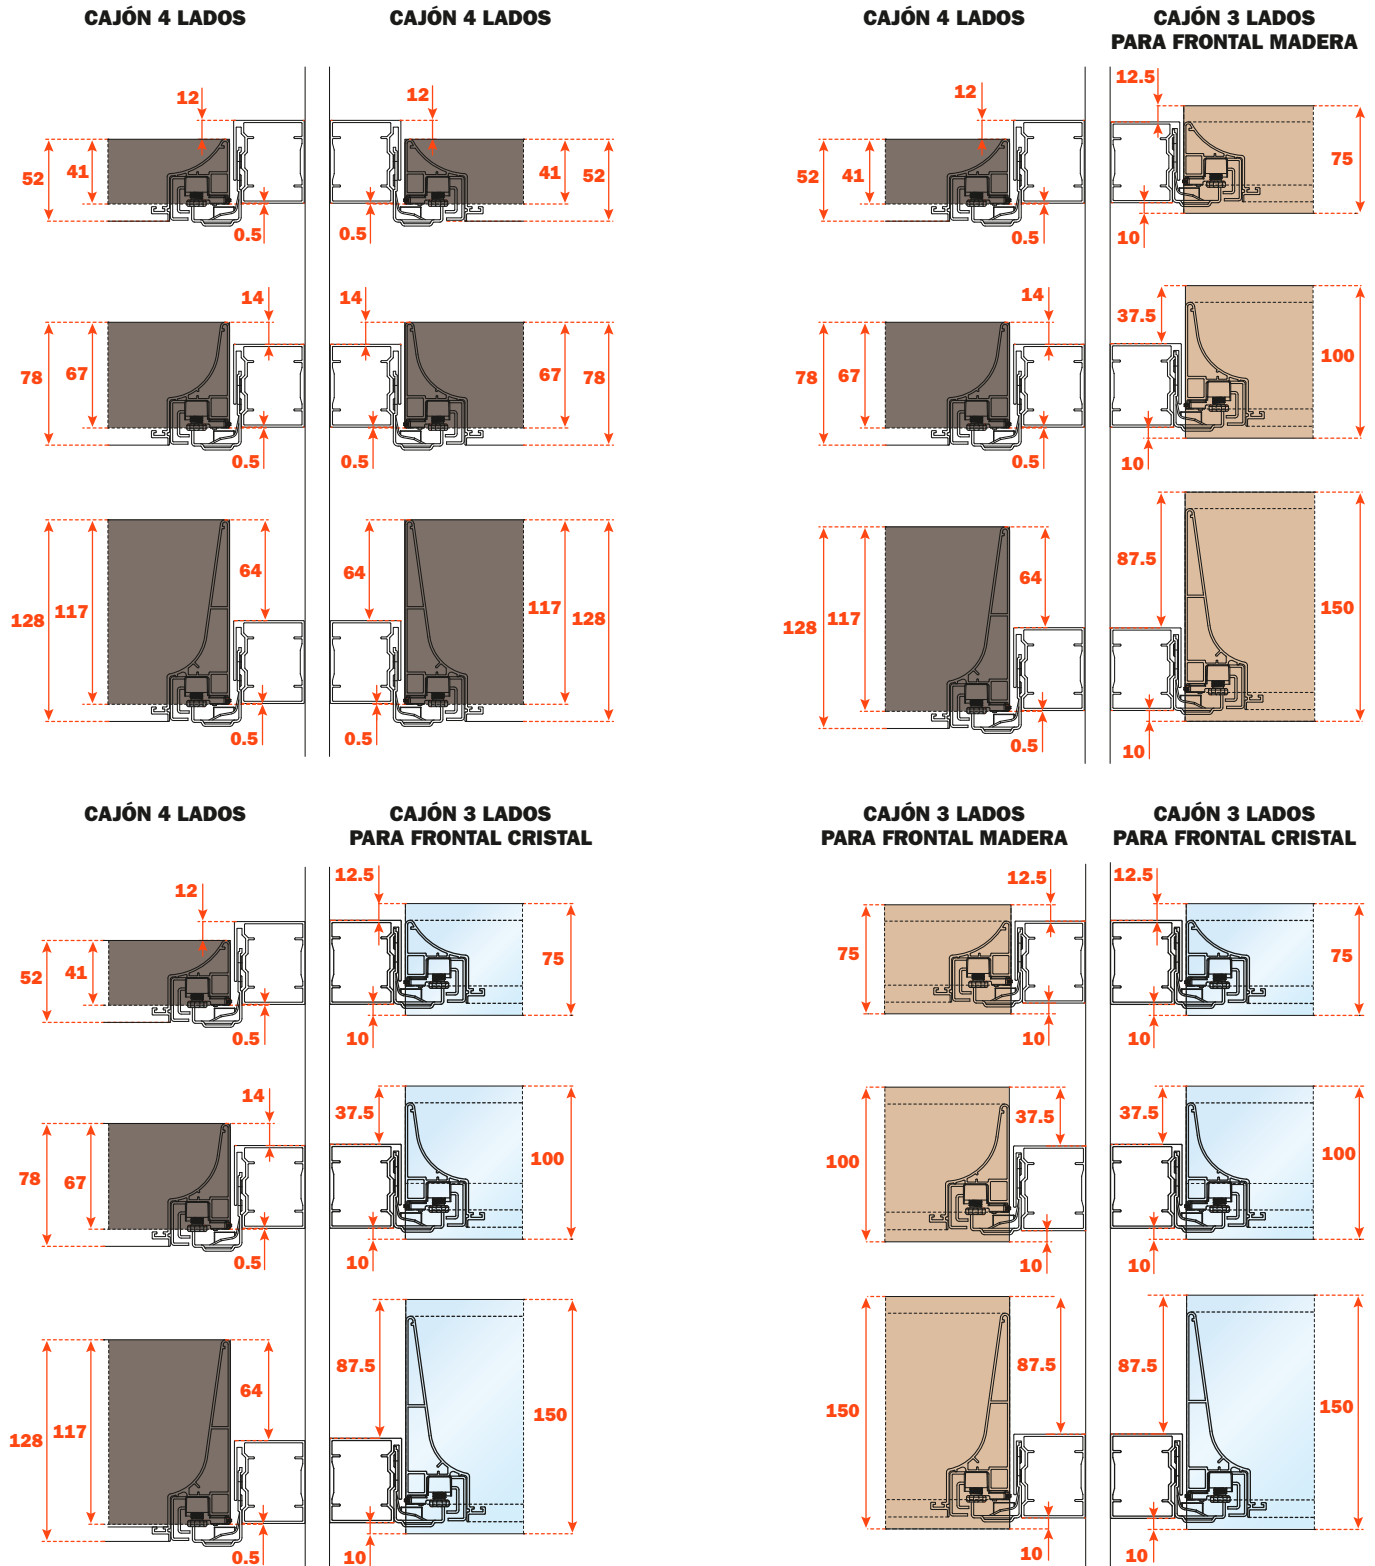

Excessories - extraer - distanciadores

Distanciadores

- Material: aluminio barnizado con polvo epoxídico
- Acabado: marrón gris metálico

Longitud guía (LN) mm	Profundidad cajón/distanciador 4 LADOS (P) mm	Profundidad cajón/distanciador 3 LADOS (P) mm + frontal madera 12 mm o frontal cristal 6+6 mm	Profundidad cassette/distanciador 3 LADOS (P) mm + frontal madera 19 mm o frontal cristal 6+13 mm
350	390	390	397
400	440	440	447
450	490	490	497
470	510	510	517

Distanciadores con cajón 3 LADOS para FRONTAL MADERA

Taladros del frontal

Excessories - extraer - distanciadores

Distanciadores con cajón 3 LADOS para FRONTAL CRISTAL

Fijación del perfil al frontal

Líneas guías para la fijación de los distanciadores

FIJACIÓN CAJONES 4 LADOS

Se aconseja la fijación en la fila de agujeros superior

FIJACIÓN CAJONES 3 LADOS

Se aconseja la fijación en la fila de agujeros inferior