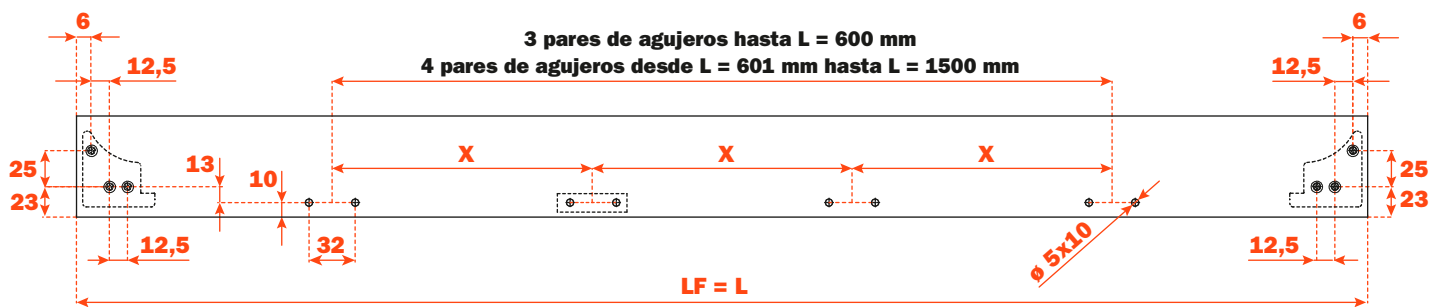

Excessories - extraer - distanciadores

Distanciadores

- Material: aluminio barnizado con polvo epoxídico
- Acabado: marrón gris metálico

Longitud guía (LN) mm	Profundidad cajón/distanciador 4 LADOS (P) mm	Profundidad cajón/distanciador 3 LADOS (P) mm + frontal madera 12 mm o frontal cristal 6+6 mm	Profundidad cassette/distanciador 3 LADOS (P) mm + frontal madera 19 mm o frontal cristal 6+13 mm
350	390	390	397
400	440	440	447
450	490	490	497
470	510	510	517

Distanciadores con cajón 3 LADOS para FRONTAL MADERA

Taladros del frontal

Excessories - extraer - distanciadores

Distanciadores con cajón 3 LADOS para FRONTAL CRISTAL

Fijación del perfil al frontal

Líneas guías para la fijación de los distanciadores

FIJACIÓN CAJONES 4 LADOS

Se aconseja la fijación en la fila de agujeros superior

FIJACIÓN CAJONES 3 LADOS

Se aconseja la fijación en la fila de agujeros inferior