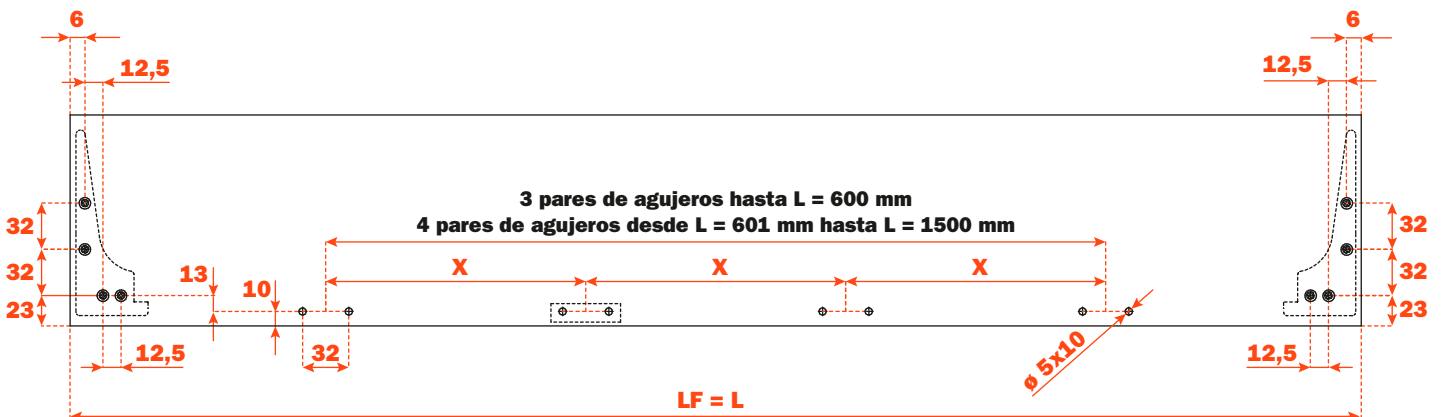

Excessories - extraer - distanciadores

Distanciadores

- Material: aluminio barnizado con polvo epoxídico
- Acabado: marrón gris metálico

Longitud guía (LN) mm	Profundidad cajón/distanciador 4 LADOS (P) mm	Profundidad cajón/distanciador 3 LADOS (P) mm + frontal madera 12 mm o frontal cristal 6+6 mm	Profundidad cassette/distanciador 3 LADOS (P) mm + frontal madera 19 mm o frontal cristal 6+13 mm
350	390	390	397
400	440	440	447
450	490	490	497
470	510	510	517

Distanciadores con cajón 3 LADOS para FRONTAL MADERA

Taladros del frontal

Excessories - extraer - distanciadores

Distanciadores con cajón 3 LADOS para FRONTAL CRISTAL

Fijación del perfil al frontal

Líneas guías para la fijación de los distanciadores

FIJACIÓN CAJONES 4 LADOS

Se aconseja la fijación en la fila de agujeros superior

FIJACIÓN CAJONES 3 LADOS

Se aconseja la fijación en la fila de agujeros inferior