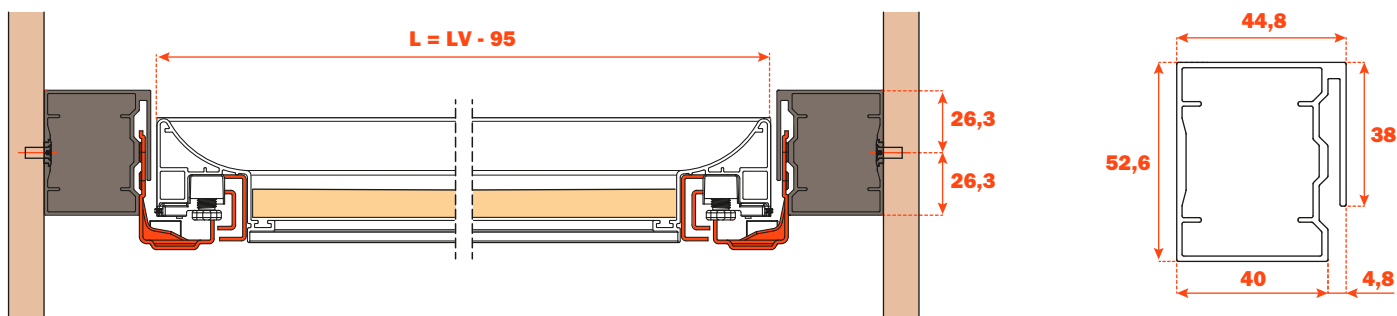

Excessories - extraer - distanciadores

Distanciadores

- Material: aluminio barnizado con polvo epoxídico
- Acabado: marrón gris metálico

Longitud guía (LN) mm	Profundidad cajón/distanciador 4 LADOS (P) mm	Profundidad cajón/distanciador 3 LADOS (P) mm + frontal madera 12 mm o frontal cristal 6+6 mm	Profundidad cassette/distanciador 3 LADOS (P) mm + frontal madera 19 mm o frontal cristal 6+13 mm
350	390	390	397
400	440	440	447
450	490	490	497
470	510	510	517

Distanciadores con cajón 3 LADOS para FRONTAL MADERA

Taladros del frontal

Excessories - extraer - distanciadores

Distanciadores con cajón 3 LADOS para FRONTAL CRISTAL

Fijación del perfil al frontal

Líneas guías para la fijación de los distanciadores

FIJACIÓN CAJONES 4 LADOS

Se aconseja la fijación en la fila de agujeros superior

FIJACIÓN CAJONES 3 LADOS

Se aconseja la fijación en la fila de agujeros inferior