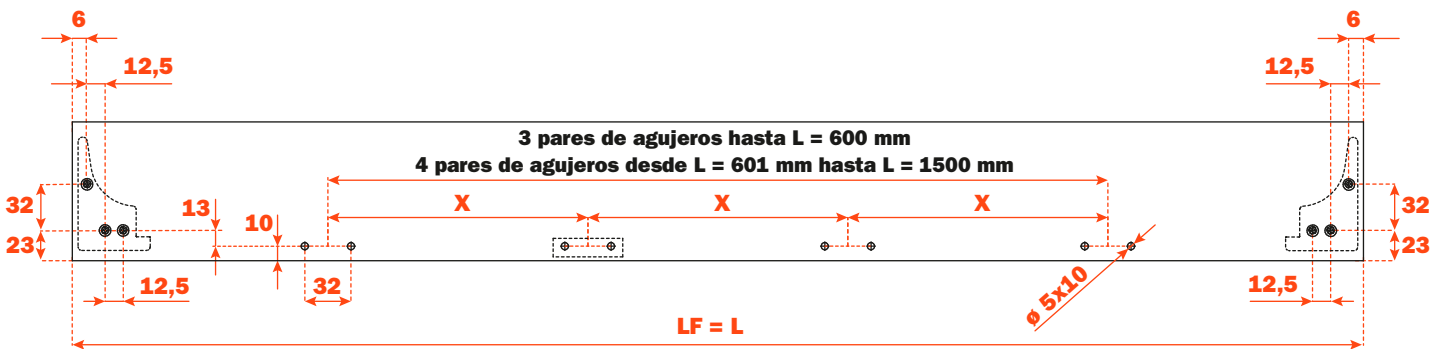

Excessories - extraer - distanciadores

Distanciadores

- Material: aluminio barnizado con polvo epoxídico
- Acabado: marrón gris metálico

Longitud guía (LN) mm	Profundidad cajón/distanciador 4 LADOS (P) mm	Profundidad cajón/distanciador 3 LADOS (P) mm + frontal madera 12 mm o frontal cristal 6+6 mm	Profundidad cassette/distanciador 3 LADOS (P) mm + frontal madera 19 mm o frontal cristal 6+13 mm
350	390	390	397
400	440	440	447
450	490	490	497
470	510	510	517

Distanciadores con cajón 3 LADOS para FRONTAL MADERA

Taladros del frontal

Excessories - extraer - distanciadores

Distanciadores con cajón 3 LADOS para FRONTAL CRISTAL

Fijación del perfil al frontal

Líneas guías para la fijación de los distanciadores

FIJACIÓN CAJONES 4 LADOS

Se aconseja la fijación en la fila de agujeros superior

FIJACIÓN CAJONES 3 LADOS

Se aconseja la fijación en la fila de agujeros inferior