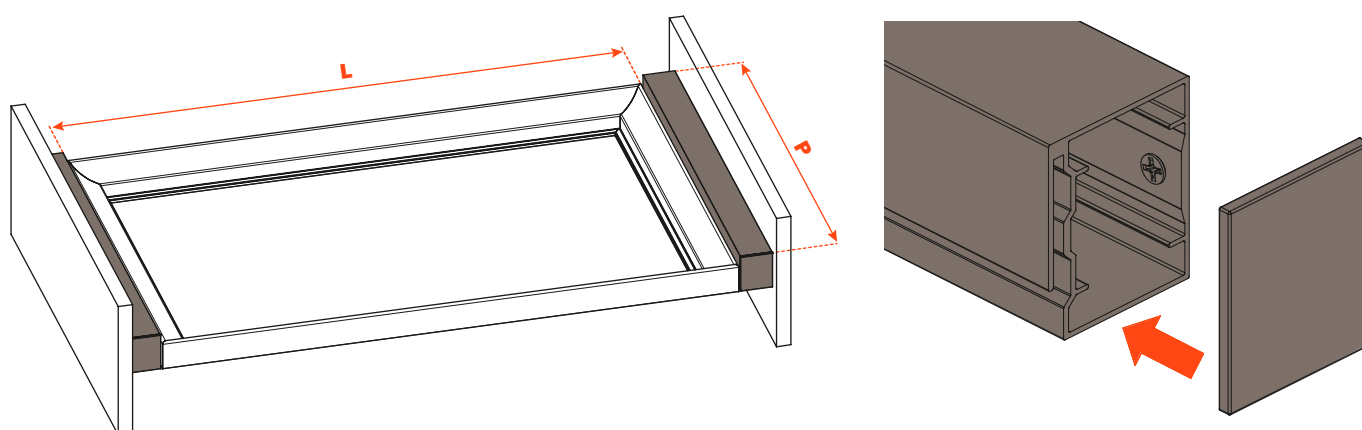

Excessories - extraer - distanciadores

Distanciadores

- Material: aluminio barnizado con polvo epoxídico
- Acabado: marrón gris metálico

Longitud guía (LN) mm	Profundidad cajón/distanciador 4 LADOS (P) mm	Profundidad cajón/distanciador 3 LADOS (P) mm + frontal madera 12 mm o frontal cristal 6+6 mm	Profundidad cassette/distanciador 3 LADOS (P) mm + frontal madera 19 mm o frontal cristal 6+13 mm
350	390	390	397
400	440	440	447
450	490	490	497
470	510	510	517

Distanciadores con cajón 3 LADOS para FRONTAL MADERA

Taladros del frontal

Excessories - extraer - distanciadores

Distanciadores con cajón 3 LADOS para FRONTAL CRISTAL

Fijación del perfil al frontal

Líneas guías para la fijación de los distanciadores

FIJACIÓN CAJONES 4 LADOS

Se aconseja la fijación en la fila de agujeros superior

FIJACIÓN CAJONES 3 LADOS

Se aconseja la fijación en la fila de agujeros inferior