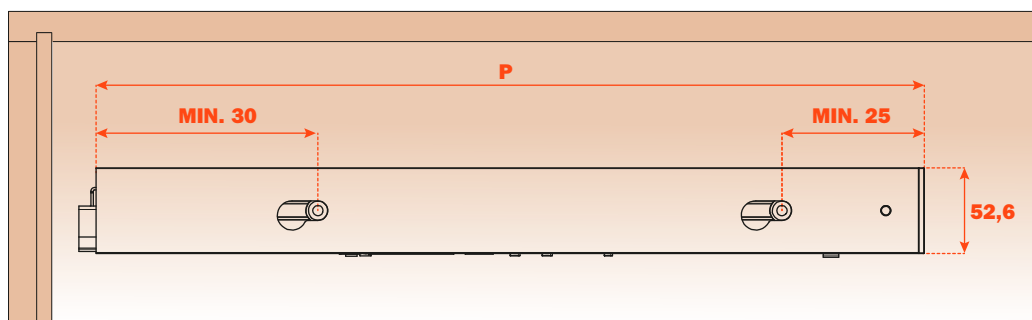

Excessories - extraer - distanciadores

Distanciadores

- Material: aluminio barnizado con polvo epoxídico
- Acabado: marrón gris metálico

Longitud guía (LN) mm	Profundidad cajón/distanciador 4 LADOS (P) mm	Profundidad cajón/distanciador 3 LADOS (P) mm + frontal madera 12 mm o frontal cristal 6+6 mm	Profundidad cassette/distanciador 3 LADOS (P) mm + frontal madera 19 mm o frontal cristal 6+13 mm
350	390	390	397
400	440	440	447
450	490	490	497
470	510	510	517

Distanciadores con cajón 3 LADOS para FRONTAL MADERA

Taladros del frontal

Excessories - extraer - distanciadores

Distanciadores con cajón 3 LADOS para FRONTAL CRISTAL

Fijación del perfil al frontal

Líneas guías para la fijación de los distanciadores

FIJACIÓN CAJONES 4 LADOS

Se aconseja la fijación en la fila de agujeros superior

FIJACIÓN CAJONES 3 LADOS

Se aconseja la fijación en la fila de agujeros inferior