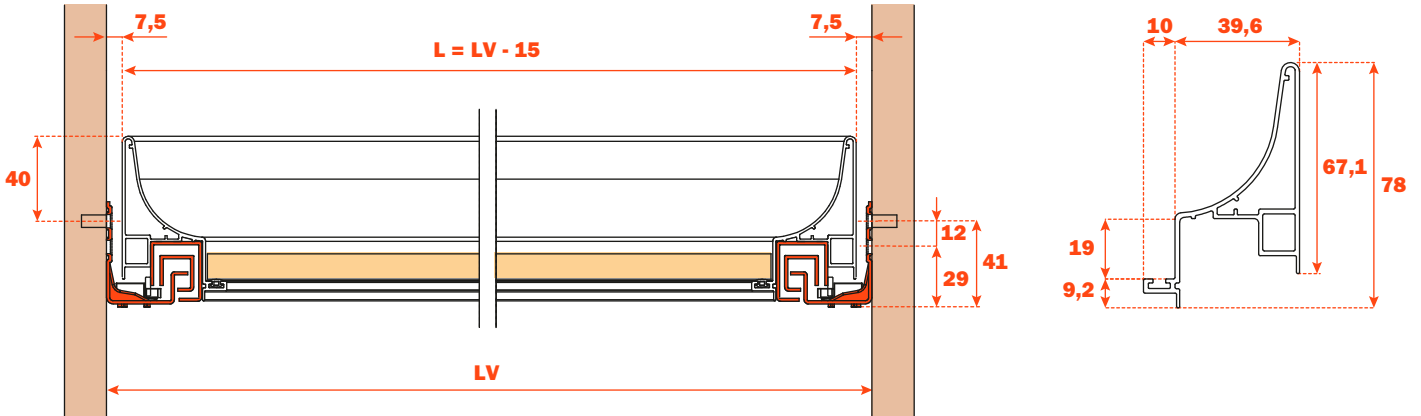

# Excessories - extraire - tiroir à 4 côtés H 78

## Tiroir en aluminium à 4 côtés H 78

- Hauteur profilé : 78 mm
- Largeur max. du tiroir : 1500 mm
- Matière : aluminium peint avec poudre époxy
- Finition : gris brun métalisé
- Avec coulisses Futura à sortie totale
- Réglage vertical et frontal intégré
- Dispositif anti-basculement
- Tiroirs fournis assemblés et complets avec joint pour positionner le fond ou les accessoires
- Possibilité d'utiliser fond en bois ou en verre

Longueur coulisse (LN) mm	Largeur tiroir (L) mm	Largeur intérieure (L1) mm	Profondeur tiroir (P) mm	Profondeur intérieure (P1) mm
350	LV - 15	L - 80	390	310
400			440	360
450			490	410
470			510	430