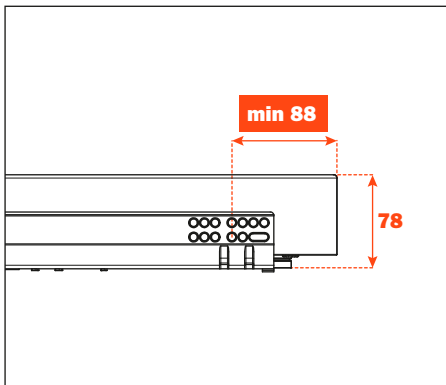

# Excessories - extraire - tiroir à 4 côtés H 78

## Tiroir en aluminium à 4 côtés H 78

- Hauteur profilé : 78 mm
- Largeur max. du tiroir : 1500 mm
- Matière : aluminium peint avec poudre époxy
- Finition : gris brun métalisé
- Avec coulisses Futura à sortie totale
- Réglage vertical et frontal intégré
- Dispositif anti-basculement
- Tiroirs fournis assemblés et complets avec joint pour positionner le fond ou les accessoires
- Possibilité d'utiliser fond en bois ou en verre

Longueur coulisse (LN) mm	Largeur tiroir (L) mm	Largeur intérieure (L1) mm	Profondeur tiroir (P) mm	Profondeur intérieure (P1) mm
350	LV - 15	L - 80	390	310
400			440	360
450			490	410
470			510	430