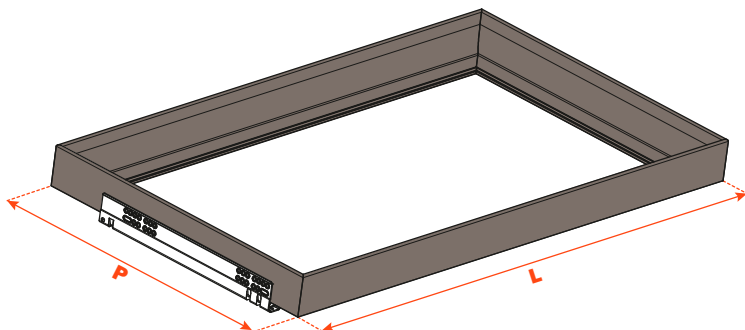

# Excessories - extraire - tiroir à 4 côtés H 78

## Tiroir en aluminium à 4 côtés H 78

- Hauteur profilé : 78 mm
- Largeur max. du tiroir : 1500 mm
- Matière : aluminium peint avec poudre époxy
- Finition : gris brun métalisé
- Avec coulisses Futura à sortie totale
- Réglage vertical et frontal intégré
- Dispositif anti-basculement
- Tiroirs fournis assemblés et complets avec joint pour positionner le fond ou les accessoires
- Possibilité d'utiliser fond en bois ou en verre

Longueur coulisse (LN) mm	Largeur tiroir (L) mm	Largeur intérieure (L1) mm	Profondeur tiroir (P) mm	Profondeur intérieure (P1) mm
350	LV - 15	L - 80	390	310
400			440	360
450			490	410
470			510	430