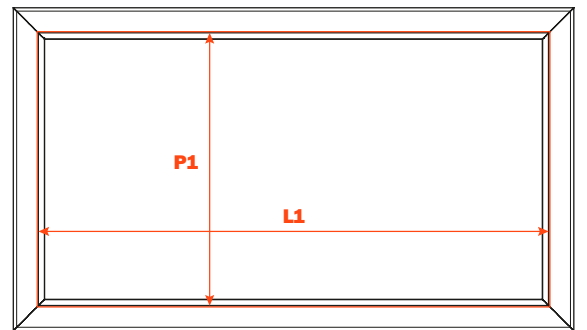

# Excessories - extraire - tiroir à 4 côtés H 78

## Tiroir en aluminium à 4 côtés H 78

- Hauteur profilé : 78 mm
- Largeur max. du tiroir : 1500 mm
- Matière : aluminium peint avec poudre époxy
- Finition : gris brun métalisé
- Avec coulisses Futura à sortie totale
- Réglage vertical et frontal intégré
- Dispositif anti-basculement
- Tiroirs fournis assemblés et complets avec joint pour positionner le fond ou les accessoires
- Possibilité d'utiliser fond en bois ou en verre

Longueur coulisse (LN) mm	Largeur tiroir (L) mm	Largeur intérieure (L1) mm	Profondeur tiroir (P) mm	Profondeur intérieure (P1) mm
350	LV - 15	L - 80	390	310
400			440	360
450			490	410
470			510	430