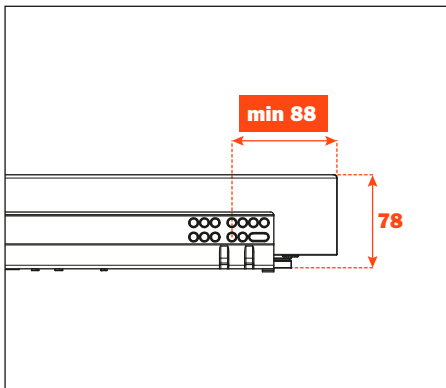

Excessories - extraer - cajón 4 lados H 78

Cajón aluminio 4 lados H 78

- Altura perfil: 78 mm
- Anchura máxima del cajón: 1500 mm
- Material: aluminio barnizado con polvo epoxídico
- Acabado: marrón gris metálico
- Provisto de guías Futura extracción total
- Regulaciones vertical y frontal integradas
- Dispositivo antivuelco
- Cajones suministrados ensamblados y completos con junta para soporte del fondo o los accesorios
- Fondo no incluido
- Posibilidad de utilizar el fondo de madera o de cristal

Longitud guía (LN) mm	Anchura cajón (L) mm	Anchura interna (L1) mm	Profundidad cajón (P) mm	Profundidad interna (P1) mm
350	LV - 15	L - 80	390	310
400			440	360
450			490	410
470			510	430