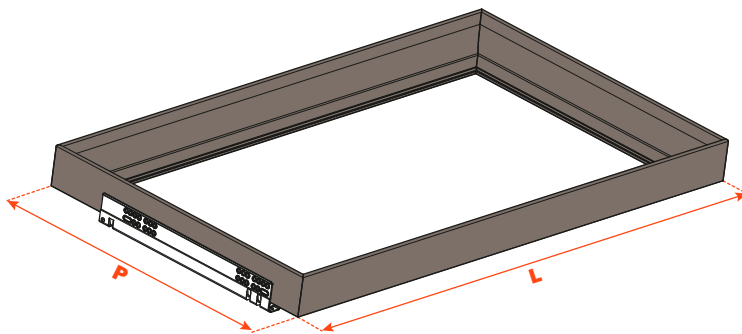

Excessories - extraer - cajón 4 lados H 78

Cajón aluminio 4 lados H 78

- Altura perfil: 78 mm
- Anchura máxima del cajón: 1500 mm
- Material: aluminio barnizado con polvo epoxídico
- Acabado: marrón gris metálico
- Provisto de guías Futura extracción total
- Regulaciones vertical y frontal integradas
- Dispositivo antivuelco
- Cajones suministrados ensamblados y completos con junta para soporte del fondo o los accesorios
- Fondo no incluido
- Posibilidad de utilizar el fondo de madera o de cristal

Longitud guía (LN) mm	Anchura cajón (L) mm	Anchura interna (L1) mm	Profundidad cajón (P) mm	Profundidad interna (P1) mm
350	LV - 15	L - 80	390	310
400			440	360
450			490	410
470			510	430