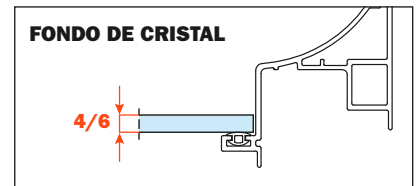

Excessories - extraer - cajón 4 lados H 78

Cajón aluminio 4 lados H 78

- Altura perfil: 78 mm
- Anchura máxima del cajón: 1500 mm
- Material: aluminio barnizado con polvo epoxídico
- Acabado: marrón gris metálico
- Provisto de guías Futura extracción total
- Regulaciones vertical y frontal integradas
- Dispositivo antivuelco
- Cajones suministrados ensamblados y completos con junta para soporte del fondo o los accesorios
- Fondo no incluido
- Posibilidad de utilizar el fondo de madera o de cristal

Longitud guía (LN) mm	Anchura cajón (L) mm	Anchura interna (L1) mm	Profundidad cajón (P) mm	Profundidad interna (P1) mm
350	LV - 15	L - 80	390	310
400			440	360
450			490	410
470			510	430