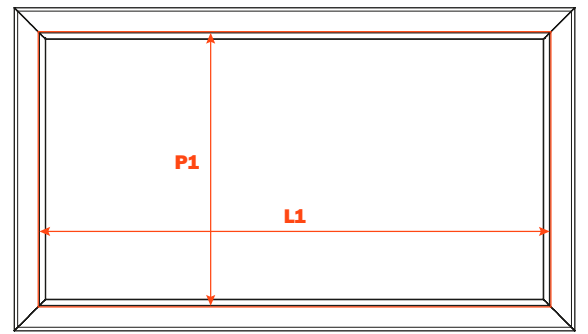

Excessories - extraer - cajón 4 lados H 78

Cajón aluminio 4 lados H 78

- Altura perfil: 78 mm
- Anchura máxima del cajón: 1500 mm
- Material: aluminio barnizado con polvo epoxídico
- Acabado: marrón gris metálico
- Provisto de guías Futura extracción total
- Regulaciones vertical y frontal integradas
- Dispositivo antivuelco
- Cajones suministrados ensamblados y completos con junta para soporte del fondo o los accesorios
- Fondo no incluido
- Posibilidad de utilizar el fondo de madera o de cristal

Longitud guía (LN) mm	Anchura cajón (L) mm	Anchura interna (L1) mm	Profundidad cajón (P) mm	Profundidad interna (P1) mm
350	LV - 15	L - 80	390	310
400			440	360
450			490	410
470			510	430