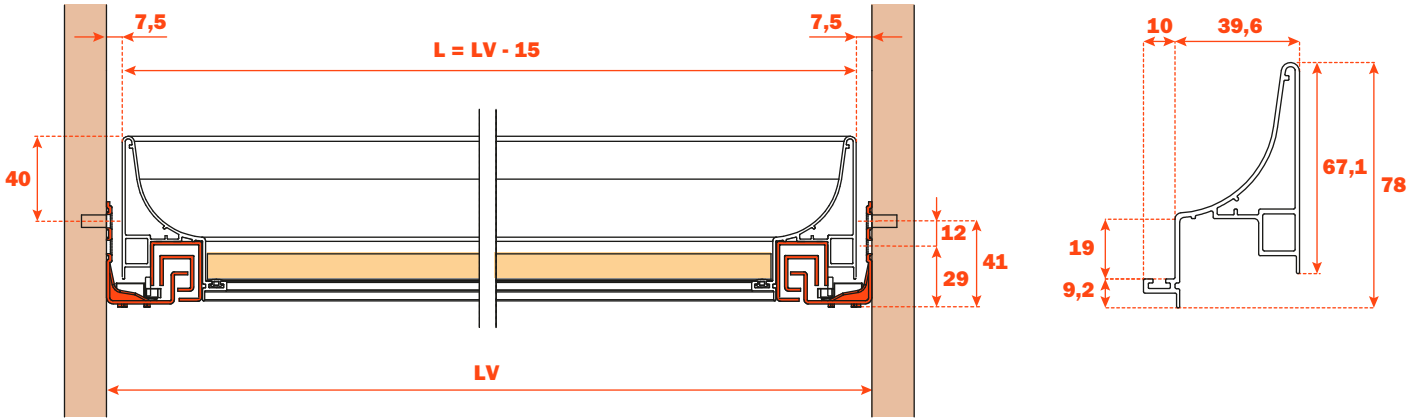

Excessories - extraer - cajón 4 lados H 78

Cajón aluminio 4 lados H 78

- Altura perfil: 78 mm
- Anchura máxima del cajón: 1500 mm
- Material: aluminio barnizado con polvo epoxídico
- Acabado: marrón gris metálico
- Provisto de guías Futura extracción total
- Regulaciones vertical y frontal integradas
- Dispositivo antivuelco
- Cajones suministrados ensamblados y completos con junta para soporte del fondo o los accesorios
- Fondo no incluido
- Posibilidad de utilizar el fondo de madera o de cristal

Longitud guía (LN) mm	Anchura cajón (L) mm	Anchura interna (L1) mm	Profundidad cajón (P) mm	Profundidad interna (P1) mm
350	LV - 15	L - 80	390	310
400			440	360
450			490	410
470			510	430