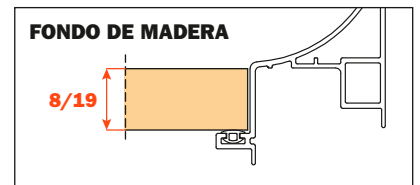

Excessories - extraer - cajón 4 lados H 78

Cajón aluminio 4 lados H 78

- Altura perfil: 78 mm
- Anchura máxima del cajón: 1500 mm
- Material: aluminio barnizado con polvo epoxídico
- Acabado: marrón gris metálico
- Provisto de guías Futura extracción total
- Regulaciones vertical y frontal integradas
- Dispositivo antivuelco
- Cajones suministrados ensamblados y completos con junta para soporte del fondo o los accesorios
- Fondo no incluido
- Posibilidad de utilizar el fondo de madera o de cristal

Longitud guía (LN) mm	Anchura cajón (L) mm	Anchura interna (L1) mm	Profundidad cajón (P) mm	Profundidad interna (P1) mm
350	LV - 15	L - 80	390	310
400			440	360
450			490	410
470			510	430