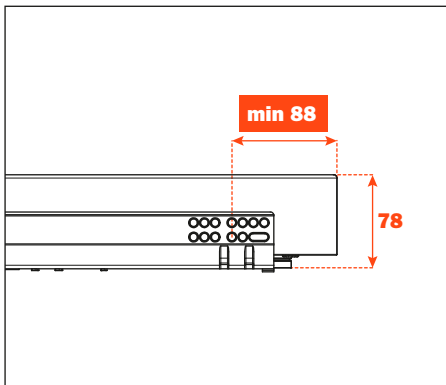

# Excessories - herausziehen - Schublade 4-seitig H 78

## Schublade aus Aluminium, 4-seitig H 78

- Profilhöhe: 78 mm
- Max. Breite der Schublade: 1500 mm
- Material: Aluminium, mit Epoxid-Pulver lackiert
- Farbausführung: metall-grau braun
- Ausgestattet mit Futura Führungen, Vollauszug
- Integrierte Höhen- und Seitenverstellungen
- Antiklipsicherung
- Die Schubladen werden montiert geliefert und komplett mit Dichtung für Boden- oder Zubehörauflage ausgestattet
- Boden nicht im Lieferumfang enthalten
- Boden kann aus Holz oder Glas sein

Länge der Führung (LN) mm	Breite der Schublade (L) mm	Innenbreite (L1) mm	Tiefe der Schublade (P) mm	Innentiefe (P1) mm
350	LV - 15	L - 80	390	310
400			440	360
450			490	410
470			510	430