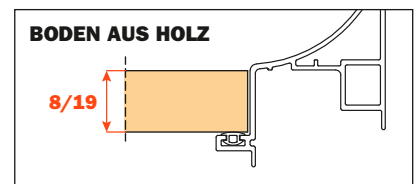

# Excessories - herausziehen - Schublade 4-seitig H 78

## Schublade aus Aluminium, 4-seitig H 78

- Profilhöhe: 78 mm
- Max. Breite der Schublade: 1500 mm
- Material: Aluminium, mit Epoxid-Pulver lackiert
- Farbausführung: metall-grau braun
- Ausgestattet mit Futura Führungen, Vollauszug
- Integrierte Höhen- und Seitenverstellungen
- Antiklipsicherung
- Die Schubladen werden montiert geliefert und komplett mit Dichtung für Boden- oder Zubehörauflage ausgestattet
- Boden nicht im Lieferumfang enthalten
- Boden kann aus Holz oder Glas sein

Länge der Führung (LN) mm	Breite der Schublade (L) mm	Innenbreite (L1) mm	Tiefe der Schublade (P) mm	Innentiefe (P1) mm
350	LV - 15	L - 80	390	310
400			440	360
450			490	410
470			510	430