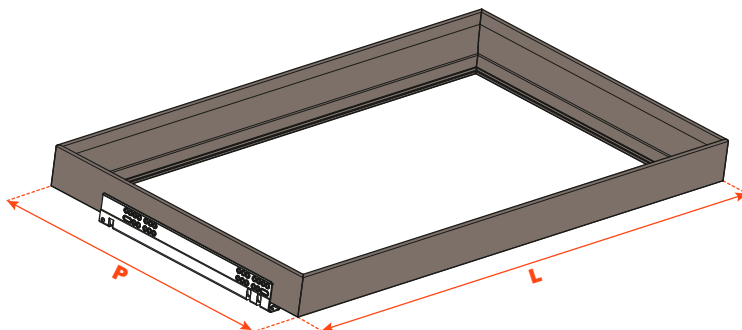

# Excessories - herausziehen - Schublade 4-seitig H 78

## Schublade aus Aluminium, 4-seitig H 78

- Profilhöhe: 78 mm
- Max. Breite der Schublade: 1500 mm
- Material: Aluminium, mit Epoxid-Pulver lackiert
- Farbausführung: metall-grau braun
- Ausgestattet mit Futura Führungen, Vollauszug
- Integrierte Höhen- und Seitenverstellungen
- Antiklipsicherung
- Die Schubladen werden montiert geliefert und komplett mit Dichtung für Boden- oder Zubehörauflage ausgestattet
- Boden nicht im Lieferumfang enthalten
- Boden kann aus Holz oder Glas sein

Länge der Führung (LN) mm	Breite der Schublade (L) mm	Innenbreite (L1) mm	Tiefe der Schublade (P) mm	Innentiefe (P1) mm
350	LV - 15	L - 80	390	310
400			440	360
450			490	410
470			510	430