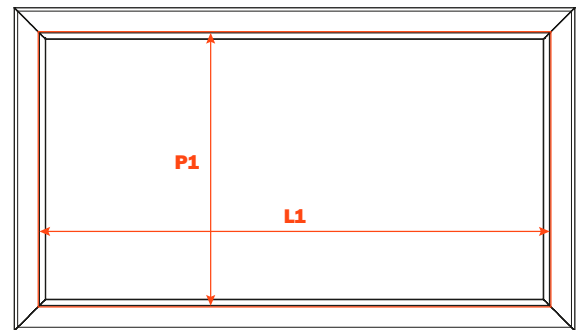

# Excessories - herausziehen - Schublade 4-seitig H 78

## Schublade aus Aluminium, 4-seitig H 78

- Profilhöhe: 78 mm
- Max. Breite der Schublade: 1500 mm
- Material: Aluminium, mit Epoxid-Pulver lackiert
- Farbausführung: metall-grau braun
- Ausgestattet mit Futura Führungen, Vollauszug
- Integrierte Höhen- und Seitenverstellungen
- Antiklipsicherung
- Die Schubladen werden montiert geliefert und komplett mit Dichtung für Boden- oder Zubehörauflage ausgestattet
- Boden nicht im Lieferumfang enthalten
- Boden kann aus Holz oder Glas sein

Länge der Führung (LN) mm	Breite der Schublade (L) mm	Innenbreite (L1) mm	Tiefe der Schublade (P) mm	Innentiefe (P1) mm
350	LV - 15	L - 80	390	310
400			440	360
450			490	410
470			510	430