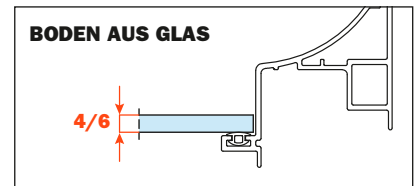

# Excessories - herausziehen - Schublade 4-seitig H 78

## Schublade aus Aluminium, 4-seitig H 78

- Profilhöhe: 78 mm
- Max. Breite der Schublade: 1500 mm
- Material: Aluminium, mit Epoxid-Pulver lackiert
- Farbausführung: metall-grau braun
- Ausgestattet mit Futura Führungen, Vollauszug
- Integrierte Höhen- und Seitenverstellungen
- Antiklipsicherung
- Die Schubladen werden montiert geliefert und komplett mit Dichtung für Boden- oder Zubehörauflage ausgestattet
- Boden nicht im Lieferumfang enthalten
- Boden kann aus Holz oder Glas sein

Länge der Führung (LN) mm	Breite der Schublade (L) mm	Innenbreite (L1) mm	Tiefe der Schublade (P) mm	Innentiefe (P1) mm
350	LV - 15	L - 80	390	310
400			440	360
450			490	410
470			510	430