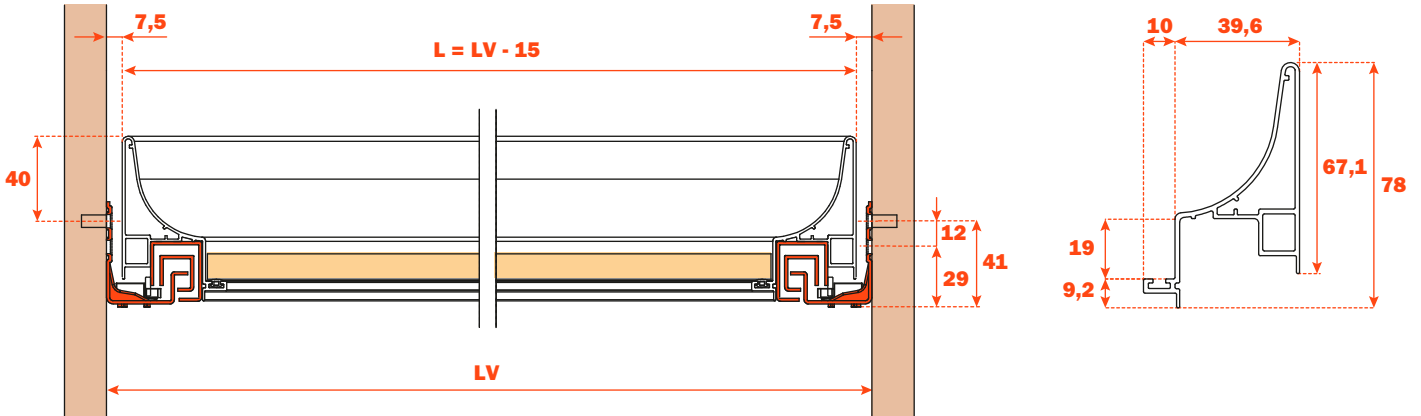

# Excessories - herausziehen - Schublade 4-seitig H 78

## Schublade aus Aluminium, 4-seitig H 78

- Profilhöhe: 78 mm
- Max. Breite der Schublade: 1500 mm
- Material: Aluminium, mit Epoxid-Pulver lackiert
- Farbausführung: metall-grau braun
- Ausgestattet mit Futura Führungen, Vollauszug
- Integrierte Höhen- und Seitenverstellungen
- Antiklipsicherung
- Die Schubladen werden montiert geliefert und komplett mit Dichtung für Boden- oder Zubehörauflage ausgestattet
- Boden nicht im Lieferumfang enthalten
- Boden kann aus Holz oder Glas sein

Länge der Führung (LN) mm	Breite der Schublade (L) mm	Innenbreite (L1) mm	Tiefe der Schublade (P) mm	Innentiefe (P1) mm
350	LV - 15	L - 80	390	310
400			440	360
450			490	410
470			510	430