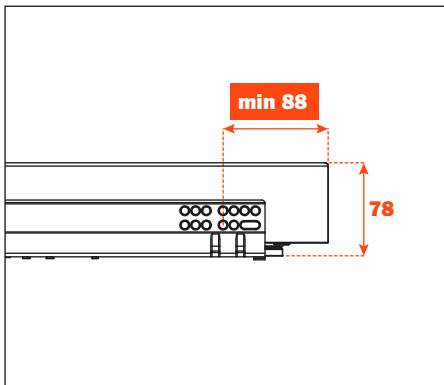

Excessories - estrarre - cassetto 4 lati H 78

Cassetto alluminio 4 lati H 78

- Altezza profilo: 78 mm
- Larghezza massima del cassetto: 1500 mm
- Materiale: alluminio verniciato a polvere epossidica
- Finitura: marrone metal grey
- Dotato di guide Futura estrazione totale
- Regolazioni verticale e frontale integrate
- Dispositivo di antiribaltamento
- Cassetti forniti assemblati e completi di guarnizione per appoggio del fondo o degli accessori
- Fondo non fornito
- Possibilità di utilizzare fondo in legno o in vetro

Lunghezza guida (LN) mm	Larghezza cassetto (L) mm	Larghezza interna (L1) mm	Profondità cassetto (P) mm	Profondità interna (P1) mm
350	LV - 15	L - 80	390	310
400			440	360
450			490	410
470			510	430
500			540	460