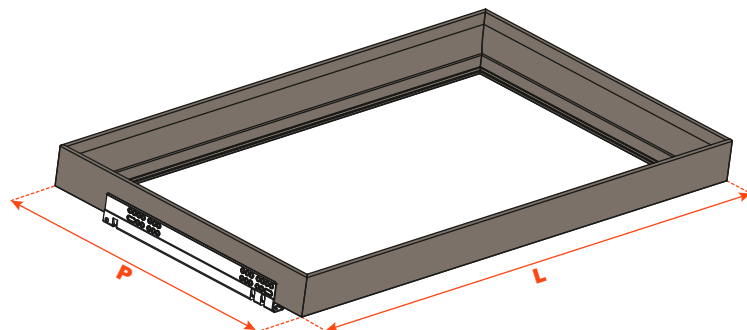

Excessories - estrarre - cassetto 4 lati H 78

Cassetto alluminio 4 lati H 78

- Altezza profilo: 78 mm
- Larghezza massima del cassetto: 1500 mm
- Materiale: alluminio verniciato a polvere epossidica
- Finitura: marrone metal grey
- Dotato di guide Futura estrazione totale
- Regolazioni verticale e frontale integrate
- Dispositivo di antiribaltamento
- Cassetti forniti assemblati e completi di guarnizione per appoggio del fondo o degli accessori
- Fondo non fornito
- Possibilità di utilizzare fondo in legno o in vetro

Lunghezza guida (LN) mm	Larghezza cassetto (L) mm	Larghezza interna (L1) mm	Profondità cassetto (P) mm	Profondità interna (P1) mm
350	LV - 15	L - 80	390	310
400			440	360
450			490	410
470			510	430
500			540	460