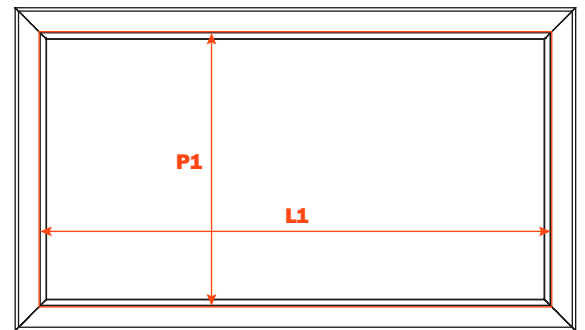

Excessories - estrarre - cassetto 4 lati H 78

Cassetto alluminio 4 lati H 78

- Altezza profilo: 78 mm
- Larghezza massima del cassetto: 1500 mm
- Materiale: alluminio verniciato a polvere epossidica
- Finitura: marrone metal grey
- Dotato di guide Futura estrazione totale
- Regolazioni verticale e frontale integrate
- Dispositivo di antiribaltamento
- Cassetti forniti assemblati e completi di guarnizione per appoggio del fondo o degli accessori
- Fondo non fornito
- Possibilità di utilizzare fondo in legno o in vetro

Lunghezza guida (LN) mm	Larghezza cassetto (L) mm	Larghezza interna (L1) mm	Profondità cassetto (P) mm	Profondità interna (P1) mm
350	LV - 15	L - 80	390	310
400			440	360
450			490	410
470			510	430
500			540	460