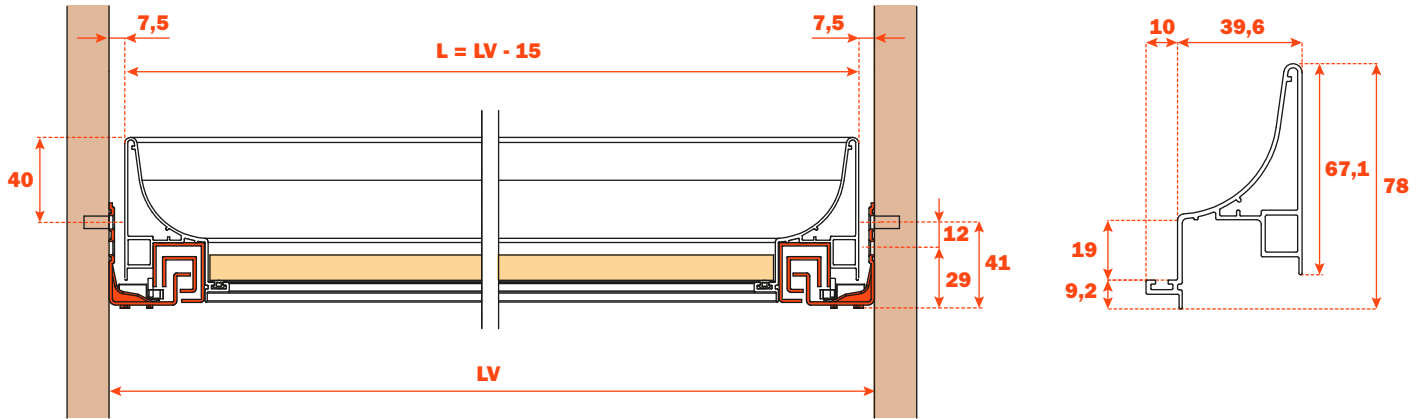

Excessories - estrarre - cassetto 4 lati H 78

Cassetto alluminio 4 lati H 78

- Altezza profilo: 78 mm
- Larghezza massima del cassetto: 1500 mm
- Materiale: alluminio verniciato a polvere epossidica
- Finitura: marrone metal grey
- Dotato di guide Futura estrazione totale
- Regolazioni verticale e frontale integrate
- Dispositivo di antiribaltamento
- Cassetti forniti assemblati e completi di guarnizione per appoggio del fondo o degli accessori
- Fondo non fornito
- Possibilità di utilizzare fondo in legno o in vetro

Lunghezza guida (LN) mm	Larghezza cassetto (L) mm	Larghezza interna (L1) mm	Profondità cassetto (P) mm	Profondità interna (P1) mm
350	LV - 15	L - 80	390	310
400			440	360
450			490	410
470			510	430
500			540	460