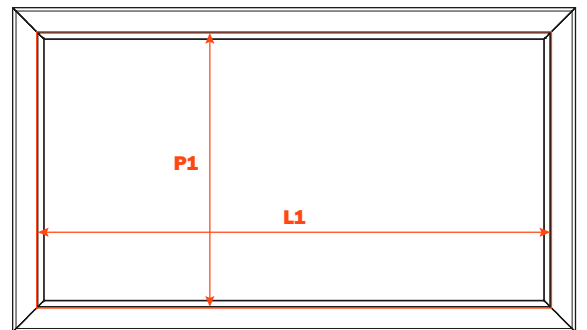

Excessories - herausziehen - Schublade 4-seitig H 52

Schublade aus Aluminium, 4-seitig H 52

- Profilhöhe: 52 mm
- Max. Breite der Schublade: 1500 mm
- Material: Aluminium, mit Epoxid-Pulver lackiert
- Farbausführung: metal grey braun
- Ausgestattet mit Futura Führungen, Vollauszug
- Integrierte Höhen- und Seitenverstellungen
- Antiklipsicherung
- Die Schubladen werden montiert geliefert und komplett mit Dichtung für Boden- oder Zubehörauflage ausgestattet
- Boden nicht im Lieferumfang enthalten
- Boden kann aus Holz oder Glas sein

Länge der Führung (LN) mm	Breite der Schublade (L) mm	Innenbreite (L1) mm	Tiefe der Schublade (P) mm	Innentiefe (P1) mm
350	LV - 15	L - 80	390	310
400			440	360
450			490	410
470			510	430