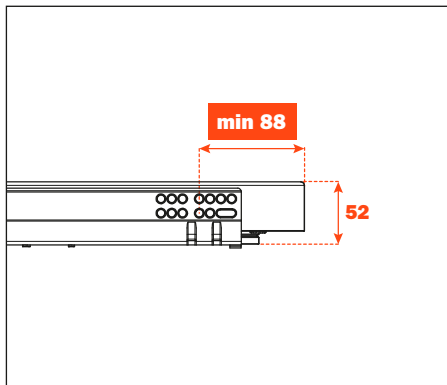

Excessories - herausziehen - Schublade 4-seitig H 52

Schublade aus Aluminium, 4-seitig H 52

- Profilhöhe: 52 mm
- Max. Breite der Schublade: 1500 mm
- Material: Aluminium, mit Epoxid-Pulver lackiert
- Farbausführung: metal grey braun
- Ausgestattet mit Futura Führungen, Vollauszug
- Integrierte Höhen- und Seitenverstellungen
- Antiklipsicherung
- Die Schubladen werden montiert geliefert und komplett mit Dichtung für Boden- oder Zubehörauflage ausgestattet
- Boden nicht im Lieferumfang enthalten
- Boden kann aus Holz oder Glas sein

Länge der Führung (LN) mm	Breite der Schublade (L) mm	Innenbreite (L1) mm	Tiefe der Schublade (P) mm	Innentiefe (P1) mm
350	LV - 15	L - 80	390	310
400			440	360
450			490	410
470			510	430