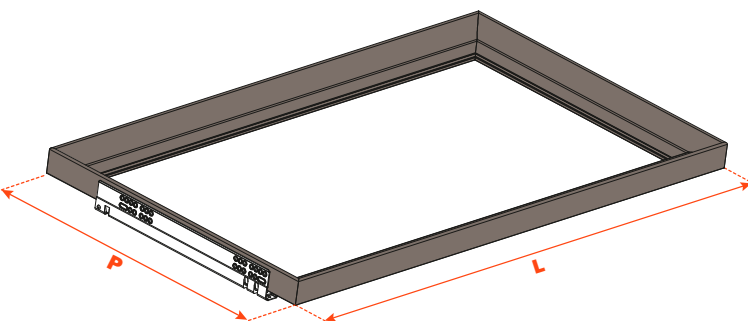

Excessories - herausziehen - Schublade 4-seitig H 52

Schublade aus Aluminium, 4-seitig H 52

- Profilhöhe: 52 mm
- Max. Breite der Schublade: 1500 mm
- Material: Aluminium, mit Epoxid-Pulver lackiert
- Farbausführung: metal grey braun
- Ausgestattet mit Futura Führungen, Vollauszug
- Integrierte Höhen- und Seitenverstellungen
- Antiklipsicherung
- Die Schubladen werden montiert geliefert und komplett mit Dichtung für Boden- oder Zubehörauflage ausgestattet
- Boden nicht im Lieferumfang enthalten
- Boden kann aus Holz oder Glas sein

Länge der Führung (LN) mm	Breite der Schublade (L) mm	Innenbreite (L1) mm	Tiefe der Schublade (P) mm	Innentiefe (P1) mm
350	LV - 15	L - 80	390	310
400			440	360
450			490	410
470			510	430