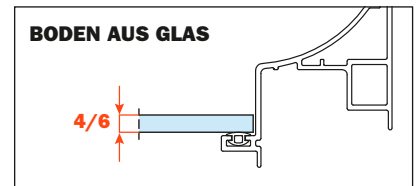

Excessories - herausziehen - Schublade 4-seitig H 52

Schublade aus Aluminium, 4-seitig H 52

- Profilhöhe: 52 mm
- Max. Breite der Schublade: 1500 mm
- Material: Aluminium, mit Epoxid-Pulver lackiert
- Farbausführung: metal grey braun
- Ausgestattet mit Futura Führungen, Vollauszug
- Integrierte Höhen- und Seitenverstellungen
- Antiklipsicherung
- Die Schubladen werden montiert geliefert und komplett mit Dichtung für Boden- oder Zubehörauflage ausgestattet
- Boden nicht im Lieferumfang enthalten
- Boden kann aus Holz oder Glas sein

Länge der Führung (LN) mm	Breite der Schublade (L) mm	Innenbreite (L1) mm	Tiefe der Schublade (P) mm	Innentiefe (P1) mm
350	LV - 15	L - 80	390	310
400			440	360
450			490	410
470			510	430