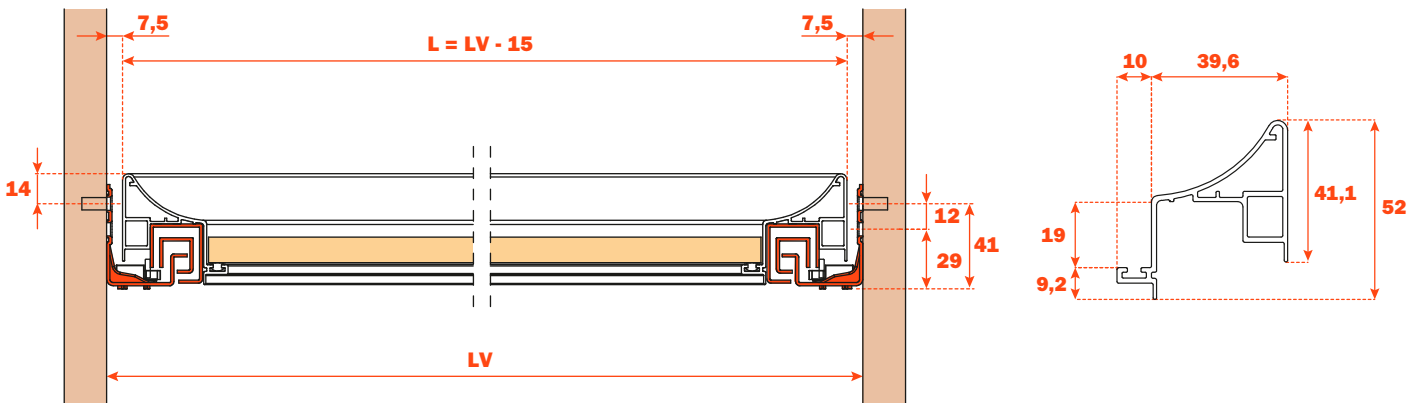

Excessories - herausziehen - Schublade 4-seitig H 52

Schublade aus Aluminium, 4-seitig H 52

- Profilhöhe: 52 mm
- Max. Breite der Schublade: 1500 mm
- Material: Aluminium, mit Epoxid-Pulver lackiert
- Farbausführung: metal grey braun
- Ausgestattet mit Futura Führungen, Vollauszug
- Integrierte Höhen- und Seitenverstellungen
- Antiklipsicherung
- Die Schubladen werden montiert geliefert und komplett mit Dichtung für Boden- oder Zubehörauflage ausgestattet
- Boden nicht im Lieferumfang enthalten
- Boden kann aus Holz oder Glas sein

Länge der Führung (LN) mm	Breite der Schublade (L) mm	Innenbreite (L1) mm	Tiefe der Schublade (P) mm	Innentiefe (P1) mm
350	LV - 15	L - 80	390	310
400			440	360
450			490	410
470			510	430