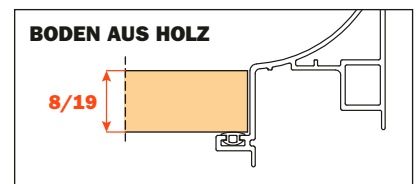

Excessories - herausziehen - Schublade 4-seitig H 52

Schublade aus Aluminium, 4-seitig H 52

- Profilhöhe: 52 mm
- Max. Breite der Schublade: 1500 mm
- Material: Aluminium, mit Epoxid-Pulver lackiert
- Farbausführung: metal grey braun
- Ausgestattet mit Futura Führungen, Vollauszug
- Integrierte Höhen- und Seitenverstellungen
- Antiklipsicherung
- Die Schubladen werden montiert geliefert und komplett mit Dichtung für Boden- oder Zubehörauflage ausgestattet
- Boden nicht im Lieferumfang enthalten
- Boden kann aus Holz oder Glas sein

Länge der Führung (LN) mm	Breite der Schublade (L) mm	Innenbreite (L1) mm	Tiefe der Schublade (P) mm	Innentiefe (P1) mm
350	LV - 15	L - 80	390	310
400			440	360
450			490	410
470			510	430