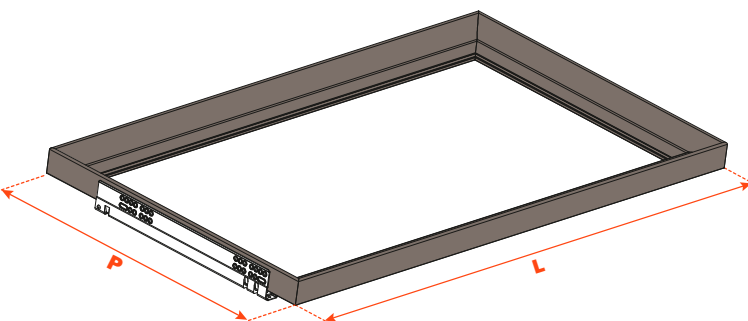

# Excessories - estrarre - cassetto 4 lati H 52

## Cassetto alluminio 4 lati H 52

- Altezza profilo: 52 mm
- Larghezza massima del cassetto: 1500 mm
- Materiale: alluminio verniciato a polvere epossidica
- Finitura: marrone metal grey
- Dotato di guide Futura estrazione totale
- Regolazioni verticale e frontale integrate
- Dispositivo antiribaltamento
- Cassetti forniti assemblati e completi di guarnizione per appoggio del fondo o degli accessori
- Fondo non fornito
- Possibilità di utilizzare fondo in legno o in vetro

Lunghezza guida (LN) mm	Larghezza cassetto (L) mm	Larghezza interna (L1) mm	Profondità cassetto (P) mm	Profondità interna (P1) mm
350	LV - 15	L - 80	390	310
400			440	360
450			490	410
470			510	430