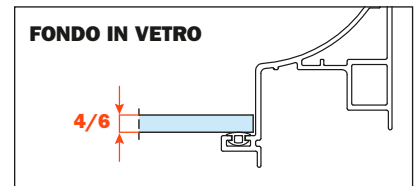

# Excessories - estrarre - cassetto 4 lati H 52

## Cassetto alluminio 4 lati H 52

- Altezza profilo: 52 mm
- Larghezza massima del cassetto: 1500 mm
- Materiale: alluminio verniciato a polvere epossidica
- Finitura: marrone metal grey
- Dotato di guide Futura estrazione totale
- Regolazioni verticale e frontale integrate
- Dispositivo antiribaltamento
- Cassetti forniti assemblati e completi di guarnizione per appoggio del fondo o degli accessori
- Fondo non fornito
- Possibilità di utilizzare fondo in legno o in vetro

Lunghezza guida (LN) mm	Larghezza cassetto (L) mm	Larghezza interna (L1) mm	Profondità cassetto (P) mm	Profondità interna (P1) mm
350	LV - 15	L - 80	390	310
400			440	360
450			490	410
470			510	430