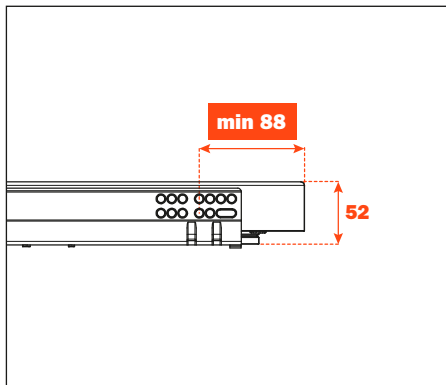

# Excessories - estrarre - cassetto 4 lati H 52

## Cassetto alluminio 4 lati H 52

- Altezza profilo: 52 mm
- Larghezza massima del cassetto: 1500 mm
- Materiale: alluminio verniciato a polvere epossidica
- Finitura: marrone metal grey
- Dotato di guide Futura estrazione totale
- Regolazioni verticale e frontale integrate
- Dispositivo antiribaltamento
- Cassetti forniti assemblati e completi di guarnizione per appoggio del fondo o degli accessori
- Fondo non fornito
- Possibilità di utilizzare fondo in legno o in vetro

Lunghezza guida (LN) mm	Larghezza cassetto (L) mm	Larghezza interna (L1) mm	Profondità cassetto (P) mm	Profondità interna (P1) mm
350	LV - 15	L - 80	390	310
400			440	360
450			490	410
470			510	430