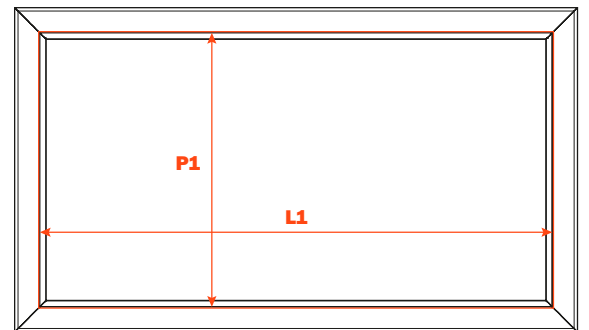

# Excessories - estrarre - cassetto 4 lati H 52

## Cassetto alluminio 4 lati H 52

- Altezza profilo: 52 mm
- Larghezza massima del cassetto: 1500 mm
- Materiale: alluminio verniciato a polvere epossidica
- Finitura: marrone metal grey
- Dotato di guide Futura estrazione totale
- Regolazioni verticale e frontale integrate
- Dispositivo antiribaltamento
- Cassetti forniti assemblati e completi di guarnizione per appoggio del fondo o degli accessori
- Fondo non fornito
- Possibilità di utilizzare fondo in legno o in vetro

Lunghezza guida (LN) mm	Larghezza cassetto (L) mm	Larghezza interna (L1) mm	Profondità cassetto (P) mm	Profondità interna (P1) mm
350	LV - 15	L - 80	390	310
400			440	360
450			490	410
470			510	430