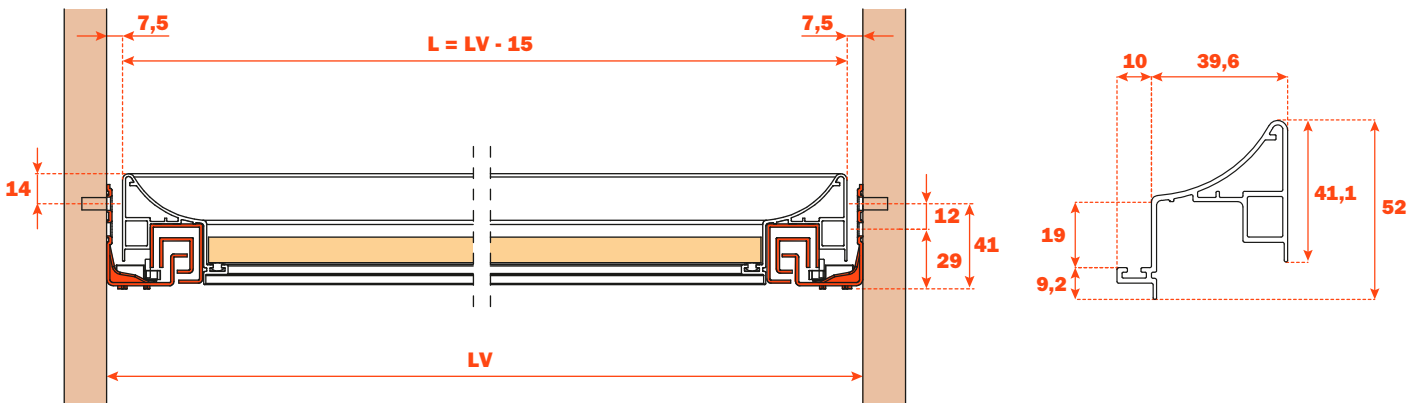

# Excessories - estrarre - cassetto 4 lati H 52

## Cassetto alluminio 4 lati H 52

- Altezza profilo: 52 mm
- Larghezza massima del cassetto: 1500 mm
- Materiale: alluminio verniciato a polvere epossidica
- Finitura: marrone metal grey
- Dotato di guide Futura estrazione totale
- Regolazioni verticale e frontale integrate
- Dispositivo antiribaltamento
- Cassetti forniti assemblati e completi di guarnizione per appoggio del fondo o degli accessori
- Fondo non fornito
- Possibilità di utilizzare fondo in legno o in vetro

Lunghezza guida (LN) mm	Larghezza cassetto (L) mm	Larghezza interna (L1) mm	Profondità cassetto (P) mm	Profondità interna (P1) mm
350	LV - 15	L - 80	390	310
400			440	360
450			490	410
470			510	430