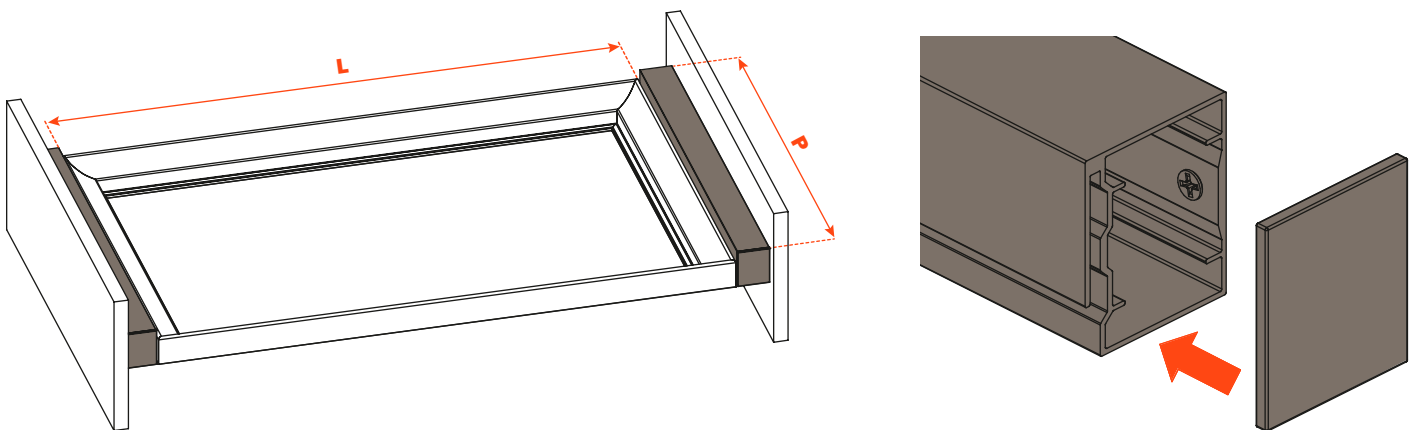

Excessories - extraer - distanciadores

Distanciadores

- Material: aluminio barnizado con polvo epoxídico
- Acabado: marrón gris metálico

Longitud guía (LN) mm	Profundidad cajón/distanciador 4 LADOS (P) mm	Profundidad cajón/distanciador 3 LADOS (P) mm + frontal de madera 12 mm o frontal de cristal 6+6 mm	Profundidad cajón/distanciador 3 LADOS (P) mm + frontal de madera 19 mm o frontal de cristal 6+13 mm
350	390	390	397
400	440	440	447
450	490	490	497
470	510	510	517
500	540	540	547

Distanciadores con cajón 3 LADOS para FRONTAL DE MADERA

Taladros del frontal

Excessories - extraer - distanciadores

Distanciadores con cajón 3 LADOS
para FRONTAL DE CRISTAL

Fijación del perfil al frontal

Líneas guías para la fijación de los distanciadores

FIJACIÓN CAJONES 4 LADOS

Se aconseja la fijación en la fila de agujeros superior

FIJACIÓN CAJONES 3 LADOS

Se aconseja la fijación en la fila de agujeros inferior