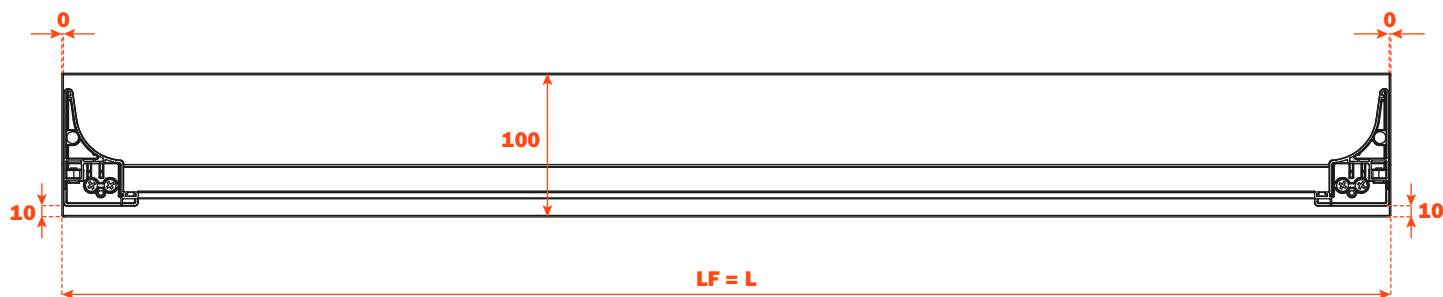

Excessories - extraer - distanciadores

Distanciadores

- Material: aluminio barnizado con polvo epoxídico
- Acabado: marrón gris metálico

Longitud guía (LN) mm	Profundidad cajón/distanciador 4 LADOS (P) mm	Profundidad cajón/distanciador 3 LADOS (P) mm + frontal de madera 12 mm o frontal de cristal 6+6 mm	Profundidad cajón/distanciador 3 LADOS (P) mm + frontal de madera 19 mm o frontal de cristal 6+13 mm
350	390	390	397
400	440	440	447
450	490	490	497
470	510	510	517
500	540	540	547

Distanciadores con cajón 3 LADOS para FRONTAL DE MADERA

Taladros del frontal

Excessories - extraer - distanciadores

Distanciadores con cajón 3 LADOS
para FRONTAL DE CRISTAL

Fijación del perfil al frontal

Líneas guías para la fijación de los distanciadores

FIJACIÓN CAJONES 4 LADOS

Se aconseja la fijación en la fila de agujeros superior

FIJACIÓN CAJONES 3 LADOS

Se aconseja la fijación en la fila de agujeros inferior