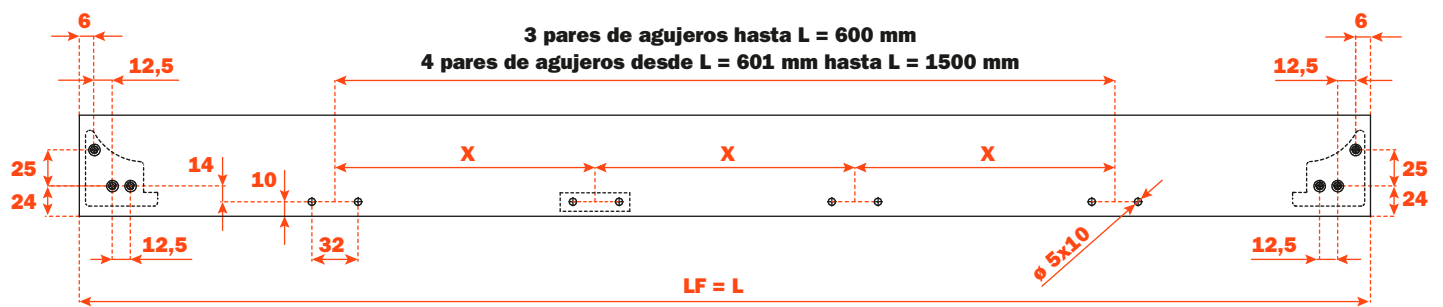

Excessories - extraer - distanciadores

Distanciadores

- Material: aluminio barnizado con polvo epoxídico
- Acabado: marrón gris metálico

Longitud guía (LN) mm	Profundidad cajón/distanciador 4 LADOS (P) mm	Profundidad cajón/distanciador 3 LADOS (P) mm + frontal de madera 12 mm o frontal de cristal 6+6 mm	Profundidad cajón/distanciador 3 LADOS (P) mm + frontal de madera 19 mm o frontal de cristal 6+13 mm
350	390	390	397
400	440	440	447
450	490	490	497
470	510	510	517
500	540	540	547

Distanciadores con cajón 3 LADOS para FRONTAL DE MADERA

Taladros del frontal

Excessories - extraer - distanciadores

Distanciadores con cajón 3 LADOS
para FRONTAL DE CRISTAL

Fijación del perfil al frontal

Líneas guías para la fijación de los distanciadores

FIJACIÓN CAJONES 4 LADOS

Se aconseja la fijación en la fila de agujeros superior

FIJACIÓN CAJONES 3 LADOS

Se aconseja la fijación en la fila de agujeros inferior