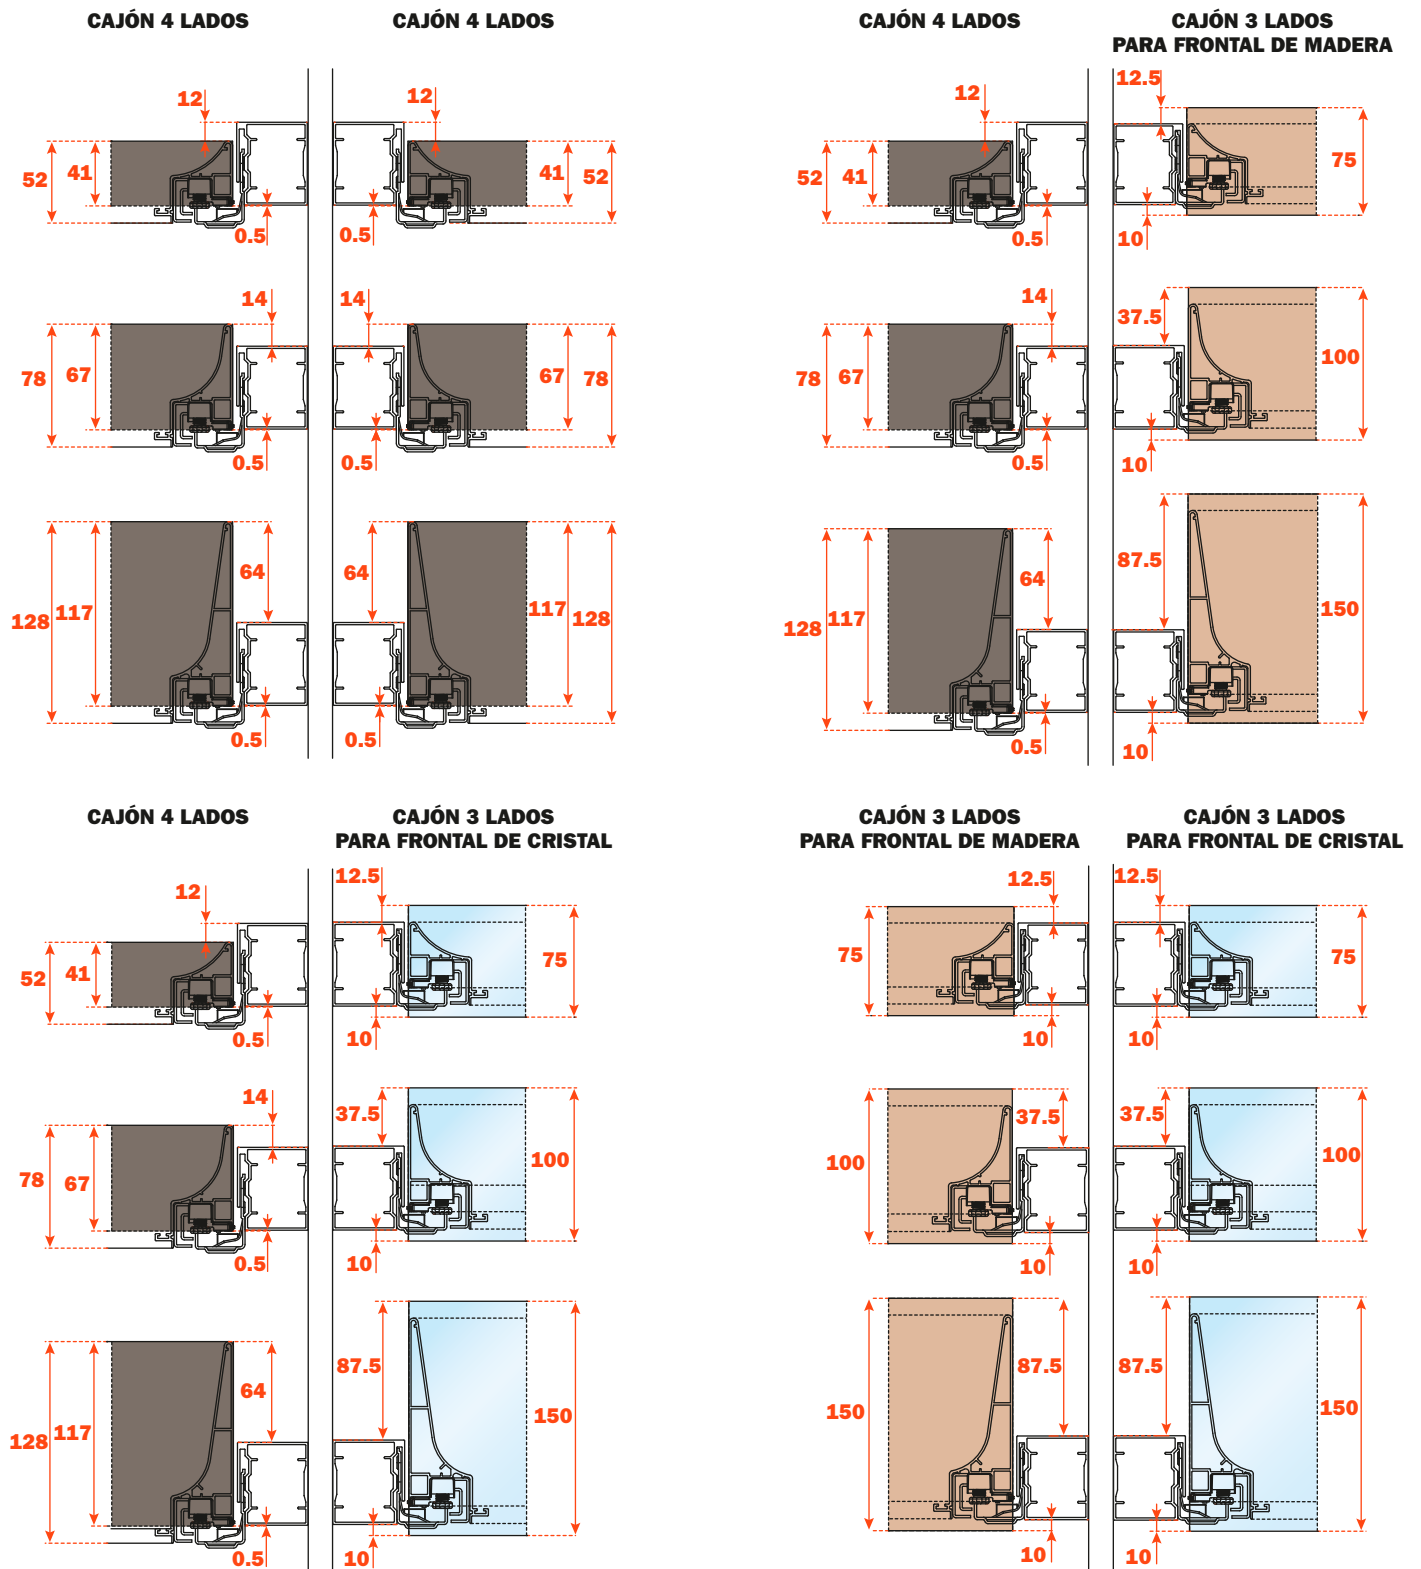

Excessories - extraer - distanciadores

Distanciadores

- Material: aluminio barnizado con polvo epoxídico
- Acabado: marrón gris metálico

Longitud guía (LN) mm	Profundidad cajón/distanciador 4 LADOS (P) mm	Profundidad cajón/distanciador 3 LADOS (P) mm + frontal de madera 12 mm o frontal de cristal 6+6 mm	Profundidad cajón/distanciador 3 LADOS (P) mm + frontal de madera 19 mm o frontal de cristal 6+13 mm
350	390	390	397
400	440	440	447
450	490	490	497
470	510	510	517
500	540	540	547

Distanciadores con cajón 3 LADOS para FRONTAL DE MADERA

Taladros del frontal

Excessories - extraer - distanciadores

Distanciadores con cajón 3 LADOS
para FRONTAL DE CRISTAL

Fijación del perfil al frontal

Líneas guías para la fijación de los distanciadores

FIJACIÓN CAJONES 4 LADOS

Se aconseja la fijación en la fila de agujeros superior

FIJACIÓN CAJONES 3 LADOS

Se aconseja la fijación en la fila de agujeros inferior