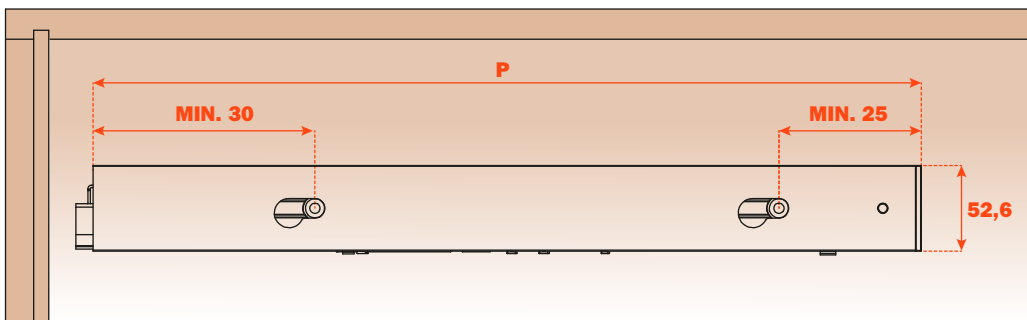

Excessories - extraer - distanciadores

Distanciadores

- Material: aluminio barnizado con polvo epoxídico
- Acabado: marrón gris metálico

Longitud guía (LN) mm	Profundidad cajón/distanciador 4 LADOS (P) mm	Profundidad cajón/distanciador 3 LADOS (P) mm + frontal de madera 12 mm o frontal de cristal 6+6 mm	Profundidad cajón/distanciador 3 LADOS (P) mm + frontal de madera 19 mm o frontal de cristal 6+13 mm
350	390	390	397
400	440	440	447
450	490	490	497
470	510	510	517
500	540	540	547

Distanciadores con cajón 3 LADOS para FRONTAL DE MADERA

Taladros del frontal

Excessories - extraer - distanciadores

Distanciadores con cajón 3 LADOS
para FRONTAL DE CRISTAL

Fijación del perfil al frontal

Líneas guías para la fijación de los distanciadores

FIJACIÓN CAJONES 4 LADOS

Se aconseja la fijación en la fila de agujeros superior

FIJACIÓN CAJONES 3 LADOS

Se aconseja la fijación en la fila de agujeros inferior