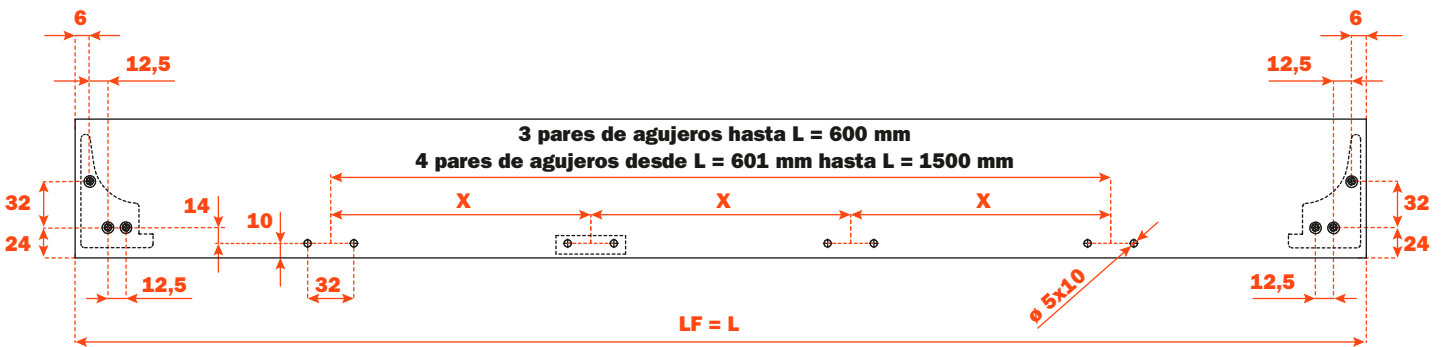

Excessories - extraer - distanciadores

Distanciadores

- Material: aluminio barnizado con polvo epoxídico
- Acabado: marrón gris metálico

Longitud guía (LN) mm	Profundidad cajón/distanciador 4 LADOS (P) mm	Profundidad cajón/distanciador 3 LADOS (P) mm + frontal de madera 12 mm o frontal de cristal 6+6 mm	Profundidad cajón/distanciador 3 LADOS (P) mm + frontal de madera 19 mm o frontal de cristal 6+13 mm
350	390	390	397
400	440	440	447
450	490	490	497
470	510	510	517
500	540	540	547

Distanciadores con cajón 3 LADOS para FRONTAL DE MADERA

Taladros del frontal

Excessories - extraer - distanciadores

Distanciadores con cajón 3 LADOS
para FRONTAL DE CRISTAL

Fijación del perfil al frontal

Líneas guías para la fijación de los distanciadores

FIJACIÓN CAJONES 4 LADOS

Se aconseja la fijación en la fila de agujeros superior

FIJACIÓN CAJONES 3 LADOS

Se aconseja la fijación en la fila de agujeros inferior