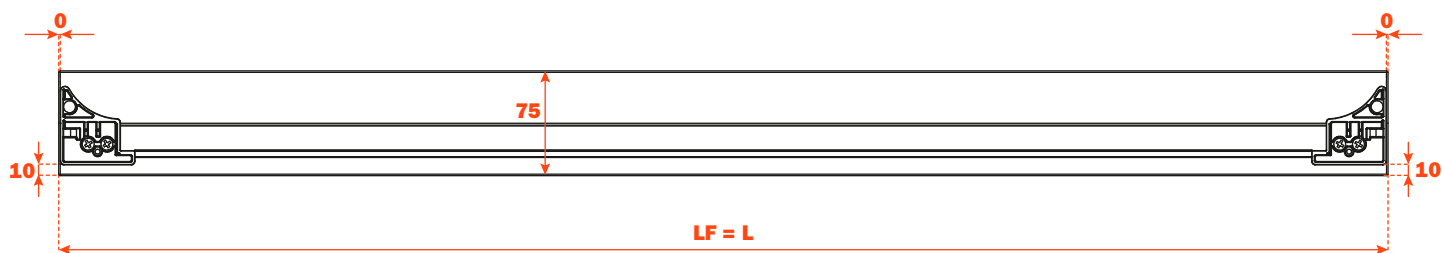

Excessories - extraer - distanciadores

Distanciadores

- Material: aluminio barnizado con polvo epoxídico
- Acabado: marrón gris metálico

Longitud guía (LN) mm	Profundidad cajón/distanciador 4 LADOS (P) mm	Profundidad cajón/distanciador 3 LADOS (P) mm + frontal de madera 12 mm o frontal de cristal 6+6 mm	Profundidad cajón/distanciador 3 LADOS (P) mm + frontal de madera 19 mm o frontal de cristal 6+13 mm
350	390	390	397
400	440	440	447
450	490	490	497
470	510	510	517
500	540	540	547

Distanciadores con cajón 3 LADOS para FRONTAL DE MADERA

Taladros del frontal

Excessories - extraer - distanciadores

Distanciadores con cajón 3 LADOS
para FRONTAL DE CRISTAL

Fijación del perfil al frontal

Líneas guías para la fijación de los distanciadores

FIJACIÓN CAJONES 4 LADOS

Se aconseja la fijación en la fila de agujeros superior

FIJACIÓN CAJONES 3 LADOS

Se aconseja la fijación en la fila de agujeros inferior