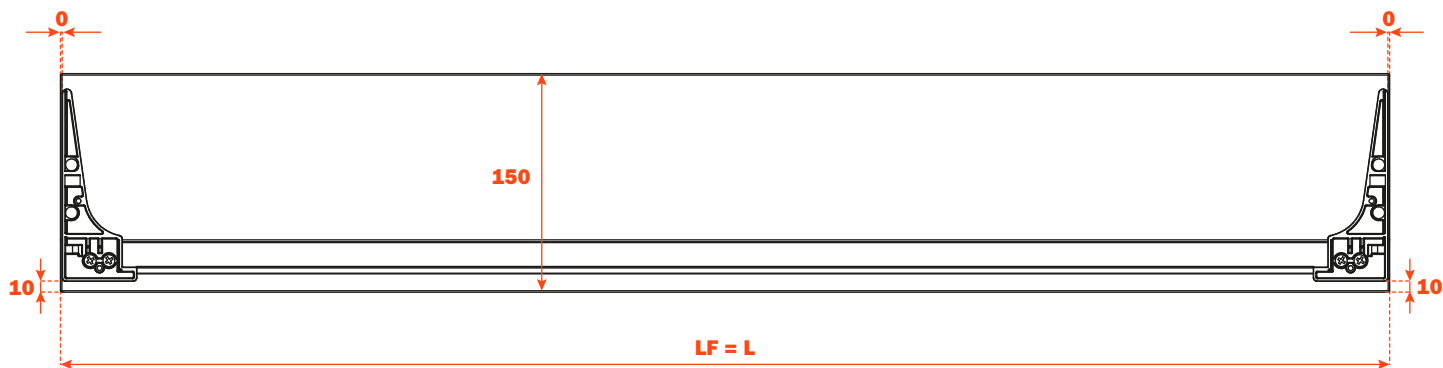

Excessories - extraer - distanciadores

Distanciadores

- Material: aluminio barnizado con polvo epoxídico
- Acabado: marrón gris metálico

Longitud guía (LN) mm	Profundidad cajón/distanciador 4 LADOS (P) mm	Profundidad cajón/distanciador 3 LADOS (P) mm + frontal de madera 12 mm o frontal de cristal 6+6 mm	Profundidad cajón/distanciador 3 LADOS (P) mm + frontal de madera 19 mm o frontal de cristal 6+13 mm
350	390	390	397
400	440	440	447
450	490	490	497
470	510	510	517
500	540	540	547

Distanciadores con cajón 3 LADOS para FRONTAL DE MADERA

Taladros del frontal

Excessories - extraer - distanciadores

Distanciadores con cajón 3 LADOS
para FRONTAL DE CRISTAL

Fijación del perfil al frontal

Líneas guías para la fijación de los distanciadores

FIJACIÓN CAJONES 4 LADOS

Se aconseja la fijación en la fila de agujeros superior

FIJACIÓN CAJONES 3 LADOS

Se aconseja la fijación en la fila de agujeros inferior