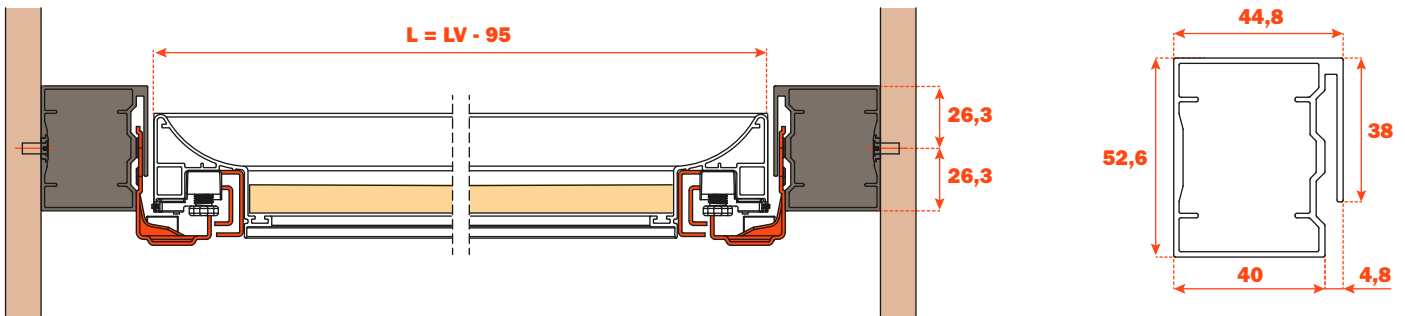

Excessories - extraer - distanciadores

Distanciadores

- Material: aluminio barnizado con polvo epoxídico
- Acabado: marrón gris metálico

Longitud guía (LN) mm	Profundidad cajón/distanciador 4 LADOS (P) mm	Profundidad cajón/distanciador 3 LADOS (P) mm + frontal de madera 12 mm o frontal de cristal 6+6 mm	Profundidad cajón/distanciador 3 LADOS (P) mm + frontal de madera 19 mm o frontal de cristal 6+13 mm
350	390	390	397
400	440	440	447
450	490	490	497
470	510	510	517
500	540	540	547

Distanciadores con cajón 3 LADOS para FRONTAL DE MADERA

Taladros del frontal

Excessories - extraer - distanciadores

Distanciadores con cajón 3 LADOS
para FRONTAL DE CRISTAL

Fijación del perfil al frontal

Líneas guías para la fijación de los distanciadores

FIJACIÓN CAJONES 4 LADOS

Se aconseja la fijación en la fila de agujeros superior

FIJACIÓN CAJONES 3 LADOS

Se aconseja la fijación en la fila de agujeros inferior