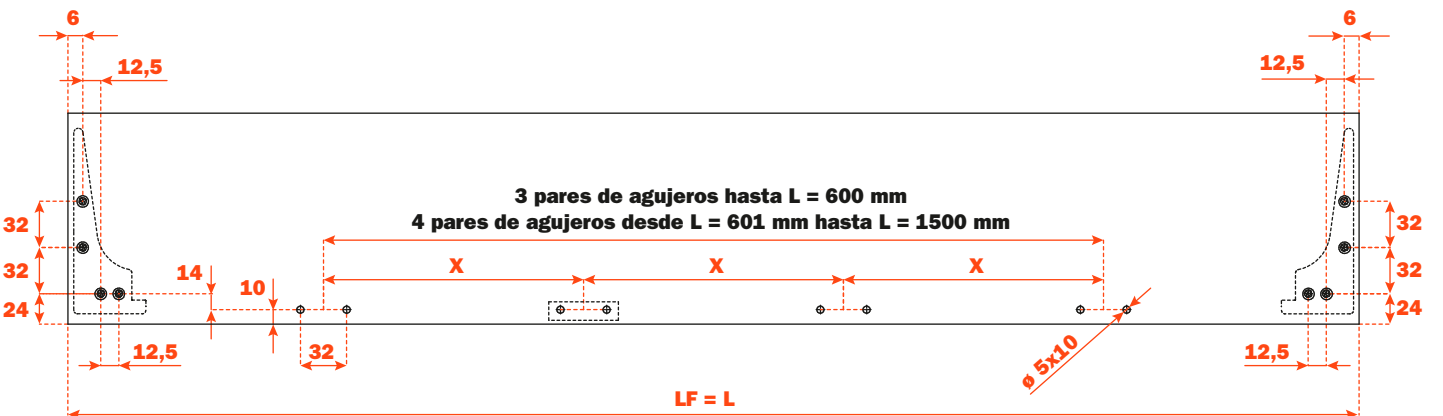

Excessories - extraer - distanciadores

Distanciadores

- Material: aluminio barnizado con polvo epoxídico
- Acabado: marrón gris metálico

Longitud guía (LN) mm	Profundidad cajón/distanciador 4 LADOS (P) mm	Profundidad cajón/distanciador 3 LADOS (P) mm + frontal de madera 12 mm o frontal de cristal 6+6 mm	Profundidad cajón/distanciador 3 LADOS (P) mm + frontal de madera 19 mm o frontal de cristal 6+13 mm
350	390	390	397
400	440	440	447
450	490	490	497
470	510	510	517
500	540	540	547

Distanciadores con cajón 3 LADOS para FRONTAL DE MADERA

Taladros del frontal

Excessories - extraer - distanciadores

Distanciadores con cajón 3 LADOS
para FRONTAL DE CRISTAL

Fijación del perfil al frontal

Líneas guías para la fijación de los distanciadores

FIJACIÓN CAJONES 4 LADOS

Se aconseja la fijación en la fila de agujeros superior

FIJACIÓN CAJONES 3 LADOS

Se aconseja la fijación en la fila de agujeros inferior