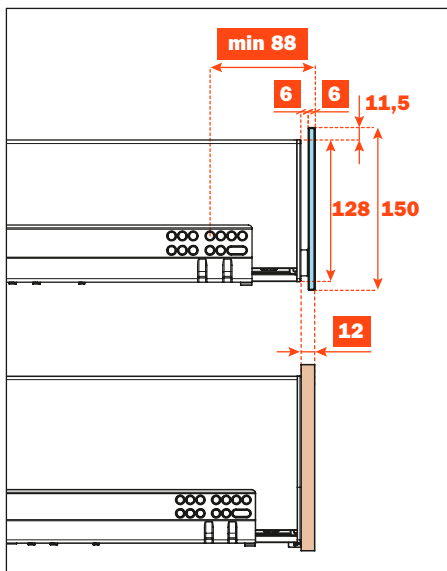

Excessories - extrair - gaveta 3 lados H 128 - para frente vidro

Gaveta alumínio 3 lados H 128 FRETE VIDRO H 150

- Altura perfil: 128 mm
- Largura máxima da gaveta: 1500 mm
- Material: alumínio com pintura a pó
- Acabamento: marrom metalizado
- Dotado com correções Futura extração total
- Ajustes vertical e frontal integrados
- Dispositivo anti alçamento
- Gavetas fornecidas montadas e completas com guarnições para apoio do fundo ou dos acessórios
- Frente em vidro sob encomenda, fundo não fornecido
- Possibilidade de utilizar fundo em madeira ou em vidro

MONTAGEM COM PERFIL ALUMÍNIO ESPESSURA 6 mm PARA ALINHAMENTO COM FRETE EM MADEIRA ESPESSURA 12 mm

MONTAGEM COM PERFIL ALUMÍNIO ESPESSURA 13 mm PARA ALINHAMENTO COM FRETE EM MADEIRA ESPESSURA 19 mm

Kit para a fixação da frente (solicitar a parte)

Comprimento corredeira (LN) mm	Largura gaveta (L) mm	Largura frente (LF) mm	Largura interna (L1) mm	Profundidade gaveta (P) mm	Profundidade interna (P1) mm
350	LV - 15	LV - 6	L - 80	390	338
400				440	388
450				490	438
470				510	458

FRENTE VIDRO ESPESSURA 6 mm - PERFIL ALUMÍNIO - ESPESSURA 13 mm

Comprimento corredeira (LN) mm	Largura gaveta (L) mm	Largura frente (LF) mm	Largura interna (L1) mm	Profundidade gaveta (P) mm	Profundidade interna (P1) mm
350	LV - 15	LV - 6	L - 80	397	338
400				447	388
450				497	438
470				517	458