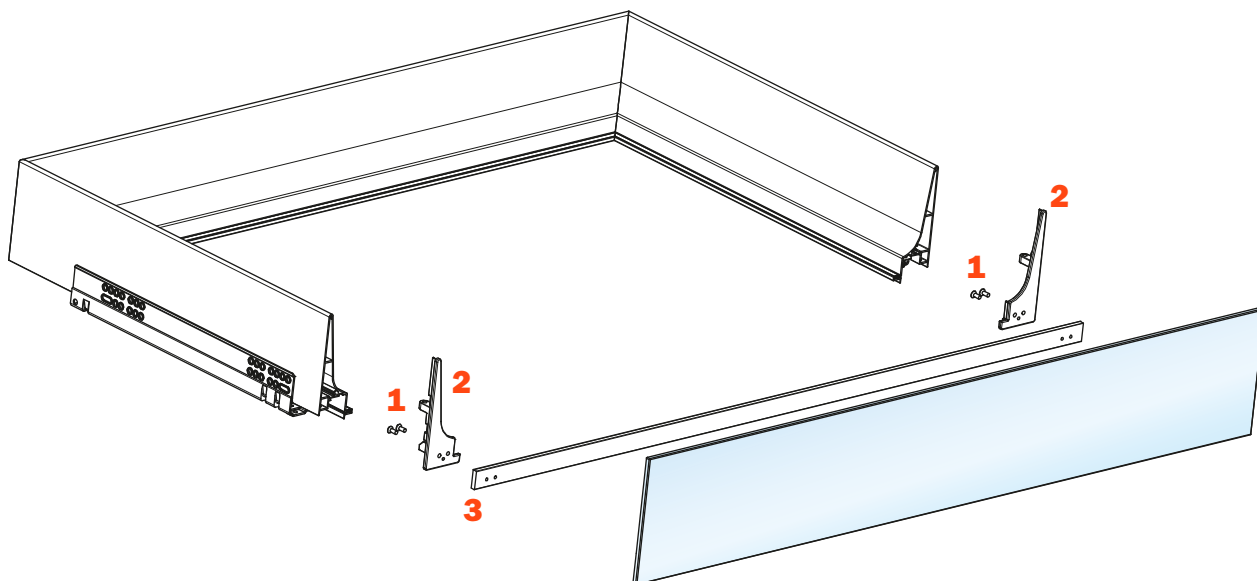

Excessories - extrair - gaveta 3 lados H 128 - para frente vidro

Gaveta alumínio 3 lados H 128 FRETE VIDRO H 150

- Altura perfil: 128 mm
- Largura máxima da gaveta: 1500 mm
- Material: alumínio com pintura a pó
- Acabamento: marrom metalizado
- Dotado com correções Futura extração total
- Ajustes vertical e frontal integrados
- Dispositivo anti alçamento
- Gavetas fornecidas montadas e completas com guarnições para apoio do fundo ou dos acessórios
- Frente em vidro sob encomenda, fundo não fornecido
- Possibilidade de utilizar fundo em madeira ou em vidro

MONTAGEM COM PERFIL ALUMÍNIO ESPESSURA 6 mm PARA ALINHAMENTO COM FRETE EM MADEIRA ESPESSURA 12 mm

MONTAGEM COM PERFIL ALUMÍNIO ESPESSURA 13 mm PARA ALINHAMENTO COM FRETE EM MADEIRA ESPESSURA 19 mm

Kit para a fixação da frente (solicitar a parte)

- 1) Parafusos M 4x10 mm
- 2) Tampas de fixação
- 3) Perfil alumínio com adesivo dupla face para fixar na frente

Fixação do perfil na frente

FRENTE VIDRO ESPESSURA 6 mm - PERFIL ALUMÍNIO - ESPESSURA 6 mm

FRENTE VIDRO ESPESSURA 6 mm - PERFIL ALUMÍNIO - ESPESSURA 13 mm

Comprimento corredeira (LN) mm	Largura gaveta (L) mm	Largura frente (LF) mm	Largura interna (L1) mm	Profundidade gaveta (P) mm	Profundidade interna (P1) mm
350	LV - 15	LV - 6	L - 80	397	338
400				447	388
450				497	438
470				517	458