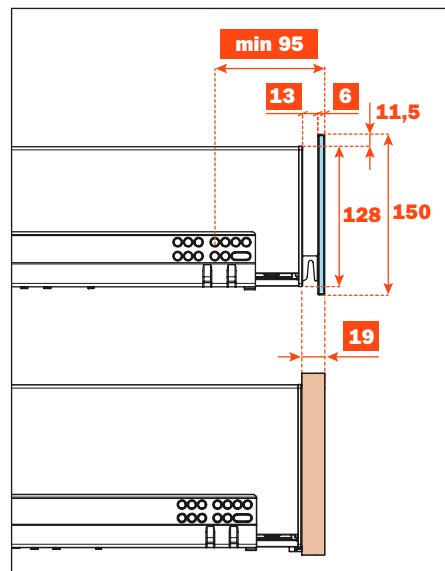

Excessories - extrair - gaveta 3 lados H 128 - para frente vidro

Gaveta alumínio 3 lados H 128 FRETE VIDRO H 150

- Altura perfil: 128 mm
- Largura máxima da gaveta: 1500 mm
- Material: alumínio com pintura a pó
- Acabamento: marrom metalizado
- Dotado com correções Futura extração total
- Ajustes vertical e frontal integrados
- Dispositivo anti alçamento
- Gavetas fornecidas montadas e completas com guarnições para apoio do fundo ou dos acessórios
- Frente em vidro sob encomenda, fundo não fornecido
- Possibilidade de utilizar fundo em madeira ou em vidro

MONTAGEM COM PERFIL ALUMÍNIO ESPESSURA 6 mm PARA ALINHAMENTO COM FRETE EM MADEIRA ESPESSURA 12 mm

MONTAGEM COM PERFIL ALUMÍNIO ESPESSURA 13 mm PARA ALINHAMENTO COM FRETE EM MADEIRA ESPESSURA 19 mm

Kit para a fixação da frente (solicitar a parte)

Comprimento corredeira (LN) mm	Largura gaveta (L) mm	Largura frente (LF) mm	Largura interna (L1) mm	Profundidade gaveta (P) mm	Profundidade interna (P1) mm
350	LV - 15	LV - 6	L - 80	390	338
400				440	388
450				490	438
470				510	458

FRENTE VIDRO ESPESSURA 6 mm - PERFIL ALUMÍNIO - ESPESSURA 13 mm

Comprimento corredeira (LN) mm	Largura gaveta (L) mm	Largura frente (LF) mm	Largura interna (L1) mm	Profundidade gaveta (P) mm	Profundidade interna (P1) mm
350	LV - 15	LV - 6	L - 80	397	338
400				447	388
450				497	438
470				517	458