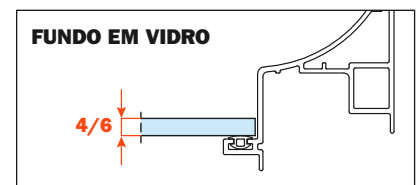

Excessories - extrair - gaveta 3 lados H 128 - para frente vidro

Gaveta alumínio 3 lados H 128 FRETE VIDRO H 150

- Altura perfil: 128 mm
- Largura máxima da gaveta: 1500 mm
- Material: alumínio com pintura a pó
- Acabamento: marrom metalizado
- Dotado com correções Futura extração total
- Ajustes vertical e frontal integrados
- Dispositivo anti alçamento
- Gavetas fornecidas montadas e completas com guarnições para apoio do fundo ou dos acessórios
- Frente em vidro sob encomenda, fundo não fornecido
- Possibilidade de utilizar fundo em madeira ou em vidro

MONTAGEM COM PERFIL ALUMÍNIO ESPESSURA 6 mm PARA ALINHAMENTO COM FRETE EM MADEIRA ESPESSURA 12 mm

MONTAGEM COM PERFIL ALUMÍNIO ESPESSURA 13 mm PARA ALINHAMENTO COM FRETE EM MADEIRA ESPESSURA 19 mm

Kit para a fixação da frente (solicitar a parte)

Comprimento corredeira (LN) mm	Largura gaveta (L) mm	Largura frente (LF) mm	Largura interna (L1) mm	Profundidade gaveta (P) mm	Profundidade interna (P1) mm
350	LV - 15	LV - 6	L - 80	390	338
400				440	388
450				490	438
470				510	458

FRENTE VIDRO ESPESSURA 6 mm - PERFIL ALUMÍNIO - ESPESSURA 13 mm

Comprimento corredeira (LN) mm	Largura gaveta (L) mm	Largura frente (LF) mm	Largura interna (L1) mm	Profundidade gaveta (P) mm	Profundidade interna (P1) mm
350	LV - 15	LV - 6	L - 80	397	338
400				447	388
450				497	438
470				517	458