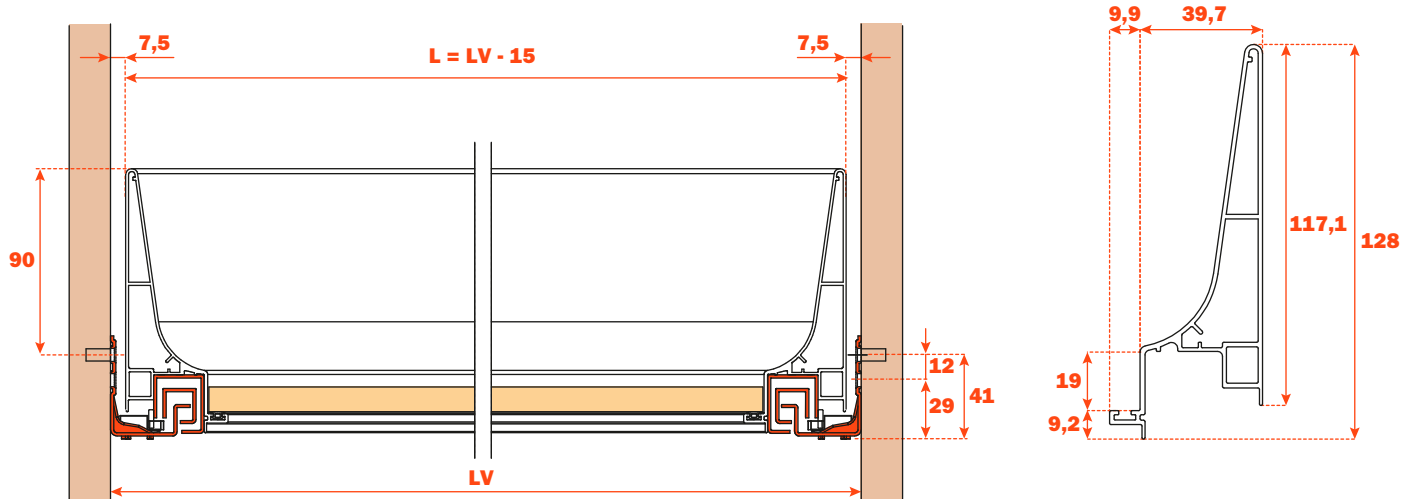

Excessories - extrair - gaveta 3 lados H 128 - para frente vidro

Gaveta alumínio 3 lados H 128 FRETE VIDRO H 150

- Altura perfil: 128 mm
- Largura máxima da gaveta: 1500 mm
- Material: alumínio com pintura a pó
- Acabamento: marrom metalizado
- Dotado com correções Futura extração total
- Ajustes vertical e frontal integrados
- Dispositivo anti alçamento
- Gavetas fornecidas montadas e completas com guarnições para apoio do fundo ou dos acessórios
- Frente em vidro sob encomenda, fundo não fornecido
- Possibilidade de utilizar fundo em madeira ou em vidro

MONTAGEM COM PERFIL ALUMÍNIO ESPESSURA 6 mm PARA ALINHAMENTO COM FRETE EM MADEIRA ESPESSURA 12 mm

MONTAGEM COM PERFIL ALUMÍNIO ESPESSURA 13 mm PARA ALINHAMENTO COM FRETE EM MADEIRA ESPESSURA 19 mm

Kit para a fixação da frente (solicitar a parte)

Comprimento corredeira (LN) mm	Largura gaveta (L) mm	Largura frente (LF) mm	Largura interna (L1) mm	Profundidade gaveta (P) mm	Profundidade interna (P1) mm
350	LV - 15	LV - 6	L - 80	390	338
400				440	388
450				490	438
470				510	458

FRENTE VIDRO ESPESSURA 6 mm - PERFIL ALUMÍNIO - ESPESSURA 13 mm

Comprimento corredeira (LN) mm	Largura gaveta (L) mm	Largura frente (LF) mm	Largura interna (L1) mm	Profundidade gaveta (P) mm	Profundidade interna (P1) mm
350	LV - 15	LV - 6	L - 80	397	338
400				447	388
450				497	438
470				517	458