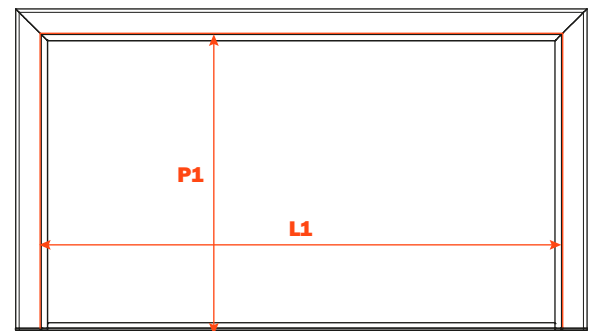

Excessories - extrair - gaveta 3 lados H 128 - para frente vidro

Gaveta alumínio 3 lados H 128 FRETE VIDRO H 150

- Altura perfil: 128 mm
- Largura máxima da gaveta: 1500 mm
- Material: alumínio com pintura a pó
- Acabamento: marrom metalizado
- Dotado com correções Futura extração total
- Ajustes vertical e frontal integrados
- Dispositivo anti alçamento
- Gavetas fornecidas montadas e completas com guarnições para apoio do fundo ou dos acessórios
- Frente em vidro sob encomenda, fundo não fornecido
- Possibilidade de utilizar fundo em madeira ou em vidro

MONTAGEM COM PERFIL ALUMÍNIO ESPESSURA 6 mm PARA ALINHAMENTO COM FRETE EM MADEIRA ESPESSURA 12 mm

MONTAGEM COM PERFIL ALUMÍNIO ESPESSURA 13 mm PARA ALINHAMENTO COM FRETE EM MADEIRA ESPESSURA 19 mm

Kit para a fixação da frente (solicitar a parte)

Comprimento corredeira (LN) mm	Largura gaveta (L) mm	Largura frente (LF) mm	Largura interna (L1) mm	Profundidade gaveta (P) mm	Profundidade interna (P1) mm
350	LV - 15	LV - 6	L - 80	390	338
400				440	388
450				490	438
470				510	458

FRENTE VIDRO ESPESSURA 6 mm - PERFIL ALUMÍNIO - ESPESSURA 13 mm

Comprimento corredeira (LN) mm	Largura gaveta (L) mm	Largura frente (LF) mm	Largura interna (L1) mm	Profundidade gaveta (P) mm	Profundidade interna (P1) mm
350	LV - 15	LV - 6	L - 80	397	338
400				447	388
450				497	438
470				517	458