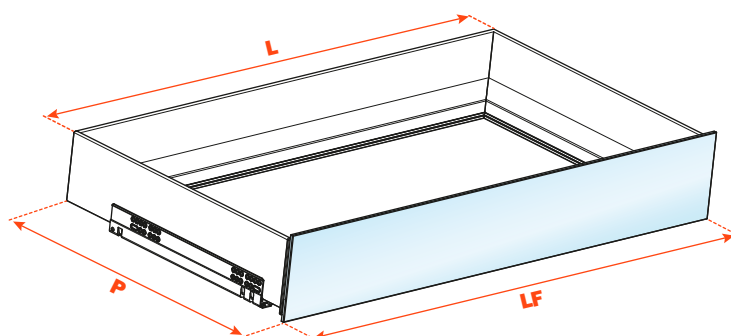

Excessories - extrair - gaveta 3 lados H 128 - para frente vidro

Gaveta alumínio 3 lados H 128 FRETE VIDRO H 150

- Altura perfil: 128 mm
- Largura máxima da gaveta: 1500 mm
- Material: alumínio com pintura a pó
- Acabamento: marrom metalizado
- Dotado com correções Futura extração total
- Ajustes vertical e frontal integrados
- Dispositivo anti alçamento
- Gavetas fornecidas montadas e completas com guarnições para apoio do fundo ou dos acessórios
- Frente em vidro sob encomenda, fundo não fornecido
- Possibilidade de utilizar fundo em madeira ou em vidro

MONTAGEM COM PERFIL ALUMÍNIO ESPESSURA 6 mm PARA ALINHAMENTO COM FRETE EM MADEIRA ESPESSURA 12 mm

MONTAGEM COM PERFIL ALUMÍNIO ESPESSURA 13 mm PARA ALINHAMENTO COM FRETE EM MADEIRA ESPESSURA 19 mm

Kit para a fixação da frente (solicitar a parte)

Comprimento corredeira (LN) mm	Largura gaveta (L) mm	Largura frente (LF) mm	Largura interna (L1) mm	Profundidade gaveta (P) mm	Profundidade interna (P1) mm
350	LV - 15	LV - 6	L - 80	390	338
400				440	388
450				490	438
470				510	458

FRENTE VIDRO ESPESSURA 6 mm - PERFIL ALUMÍNIO - ESPESSURA 13 mm

Comprimento corredeira (LN) mm	Largura gaveta (L) mm	Largura frente (LF) mm	Largura interna (L1) mm	Profundidade gaveta (P) mm	Profundidade interna (P1) mm
350	LV - 15	LV - 6	L - 80	397	338
400				447	388
450				497	438
470				517	458