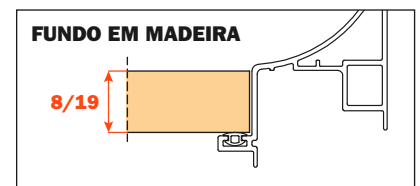

Excessories - extrair - gaveta 3 lados H 128 - para frente vidro

Gaveta alumínio 3 lados H 128 FRETE VIDRO H 150

- Altura perfil: 128 mm
- Largura máxima da gaveta: 1500 mm
- Material: alumínio com pintura a pó
- Acabamento: marrom metalizado
- Dotado com correções Futura extração total
- Ajustes vertical e frontal integrados
- Dispositivo anti alçamento
- Gavetas fornecidas montadas e completas com guarnições para apoio do fundo ou dos acessórios
- Frente em vidro sob encomenda, fundo não fornecido
- Possibilidade de utilizar fundo em madeira ou em vidro

MONTAGEM COM PERFIL ALUMÍNIO ESPESSURA 6 mm PARA ALINHAMENTO COM FRETE EM MADEIRA ESPESSURA 12 mm

MONTAGEM COM PERFIL ALUMÍNIO ESPESSURA 13 mm PARA ALINHAMENTO COM FRETE EM MADEIRA ESPESSURA 19 mm

Kit para a fixação da frente (solicitar a parte)

Comprimento corredeira (LN) mm	Largura gaveta (L) mm	Largura frente (LF) mm	Largura interna (L1) mm	Profundidade gaveta (P) mm	Profundidade interna (P1) mm
350	LV - 15	LV - 6	L - 80	390	338
400				440	388
450				490	438
470				510	458

FRENTE VIDRO ESPESSURA 6 mm - PERFIL ALUMÍNIO - ESPESSURA 13 mm

Comprimento corredeira (LN) mm	Largura gaveta (L) mm	Largura frente (LF) mm	Largura interna (L1) mm	Profundidade gaveta (P) mm	Profundidade interna (P1) mm
350	LV - 15	LV - 6	L - 80	397	338
400				447	388
450				497	438
470				517	458