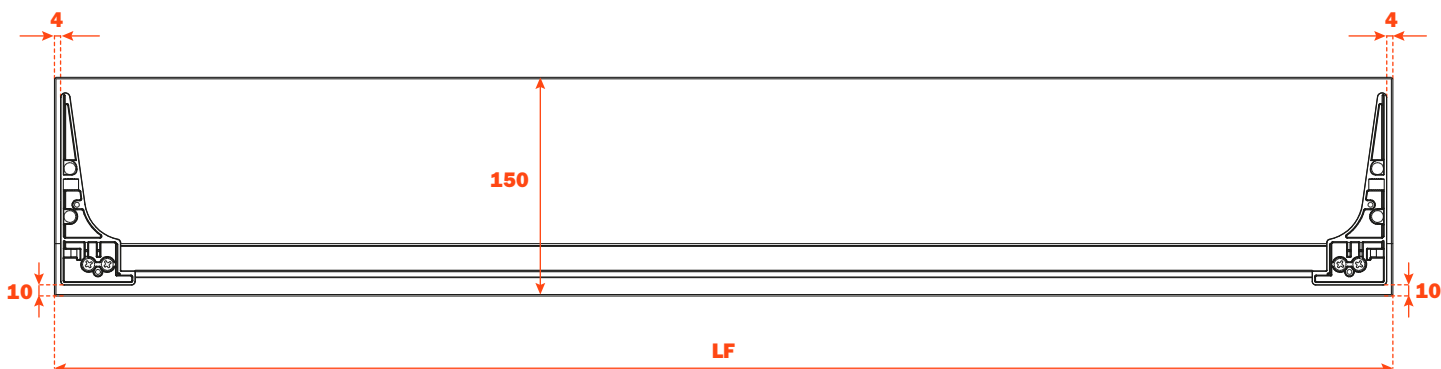

Fixação do perfil na frente

FRENTE VIDRO ESPESSURA 6 mm - PERFIL ALUMÍNIO - ESPESSURA 6 mm

Comprimento corredeira (LN) mm	Largura gaveta (L) mm	Largura frente (LF) mm	Largura interna (L1) mm	Profundidade gaveta (P) mm	Profundidade interna (P1) mm
350	LV - 15	LV - 6	L - 80	390	338
400				440	388
450				490	438
470				510	458

FRENTE VIDRO ESPESSURA 6 mm - PERFIL ALUMÍNIO - ESPESSURA 13 mm

Comprimento corredeira (LN) mm	Largura gaveta (L) mm	Largura frente (LF) mm	Largura interna (L1) mm	Profundidade gaveta (P) mm	Profundidade interna (P1) mm
350	LV - 15	LV - 6	L - 80	397	338
400				447	388
450				497	438
470				517	458