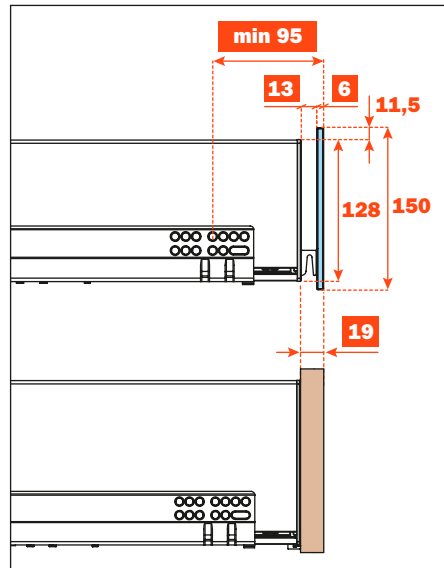

MONTAGE AVEC PROFILE EN ALUMINIUM EPAISSEUR 13 mm POUR ALIGNEMENT AVEC FAÇADE EN BOIS EPAISSEUR 19 mm