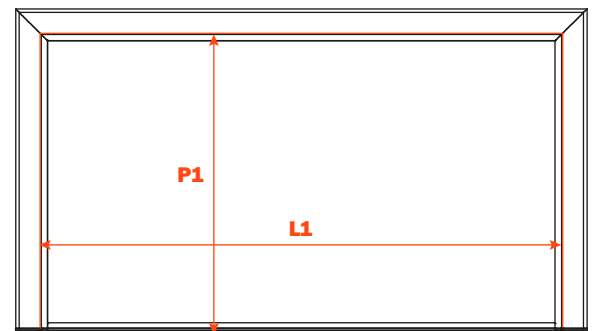

MONTAGE AVEC PROFILE EN ALUMINIUM EPAISSEUR 13 mm POUR ALIGNEMENT AVEC FAÇADE EN BOIS EPAISSEUR 19 mm