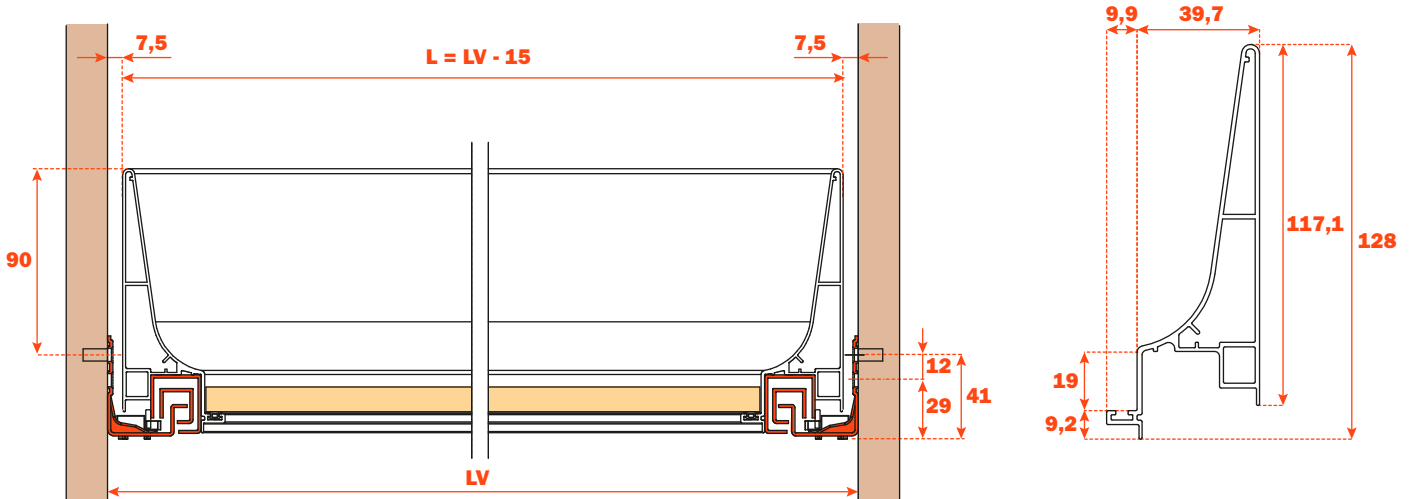

# Excessories - extraire - tiroir à 3 côtés H 128 - façade en verre

## Tiroir en aluminium à 3 côtés H 128 FAÇADE EN VERRE H 150

- Hauteur profilé : 128 mm
- Largeur max. du tiroir : 1500 mm
- Matière : aluminium peint avec poudre époxy
- Finition : gris brun métalisé
- Avec coulisses Futura à sortie totale
- Réglage vertical et frontal intégré
- Dispositif anti-basculement
- Tiroirs fournis assemblés et complets avec joint pour positionner le fond ou les accessoires
- Possibilité d'utiliser fond en bois ou en verre

### FAÇADE EN VERRE EPAISSEUR 6 mm - PROFILE EN ALUMINIUM EPAISSEUR 6 mm

Longueur coulisse (LN) mm	Largeur tiroir (L) mm	Largeur façade (LF) mm	Largeur intérieure (L1) mm	Profondeur tiroir (P) mm	Profondeur intérieure (P1) mm
350	LV - 15	LV - 6	L - 80	390	338
400				440	388
450				490	438
470				510	458
500				540	488

### FAÇADE EN VERRE EPAISSEUR 6 mm - PROFILE EN ALUMINIUM EPAISSEUR 13 mm

Longueur coulisse (LN) mm	Largeur tiroir (L) mm	Largeur façade (LF) mm	Largeur intérieure (L1) mm	Profondeur tiroir (P) mm	Profondeur intérieure (P1) mm
350	LV - 15	LV - 6	L - 80	397	338
400				447	388
450				497	438
470				517	458
500				547	488