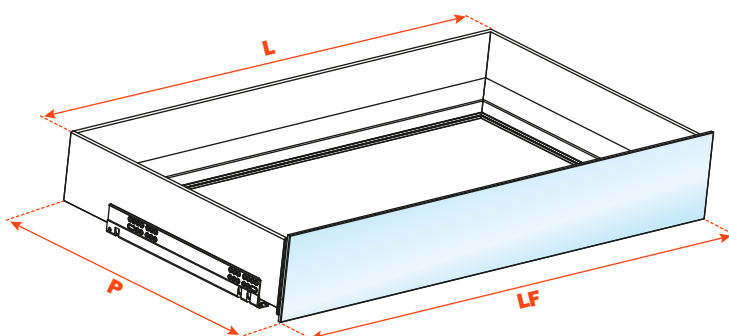

MONTAGE AVEC PROFILE EN ALUMINIUM EPAISSEUR 13 mm POUR ALIGNEMENT AVEC FAÇADE EN BOIS EPAISSEUR 19 mm