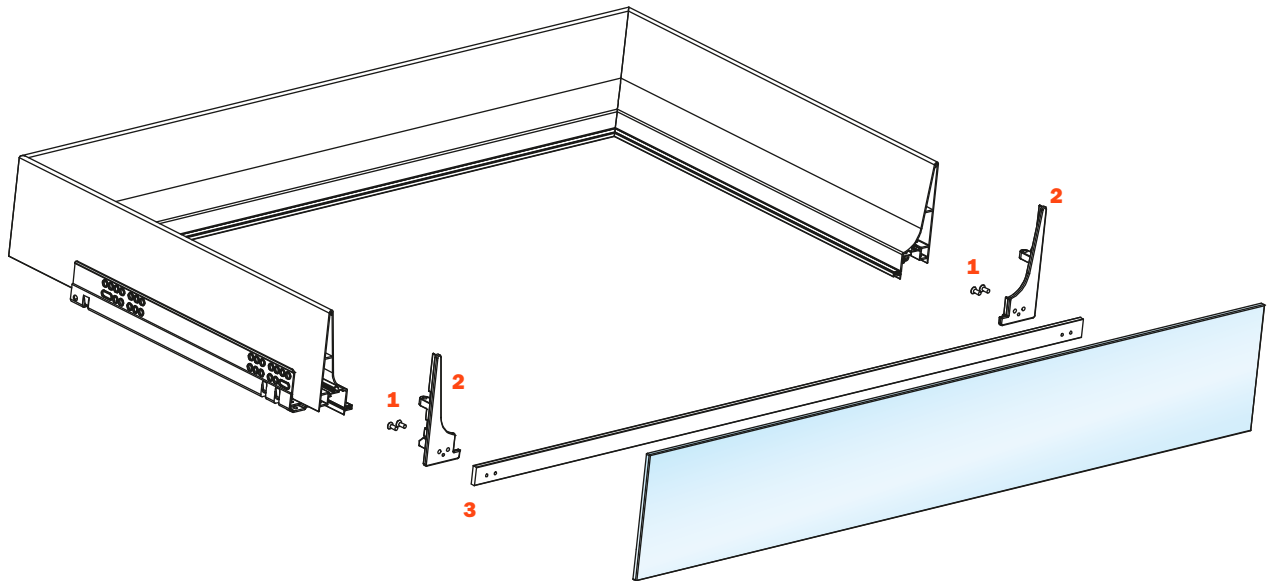

Kit pour fixer la façade (à commander séparément)

1) Vis M 4x10 mm
2) Attaches façades
3) Profilé en aluminium avec adhésif pour fixation sur la façade