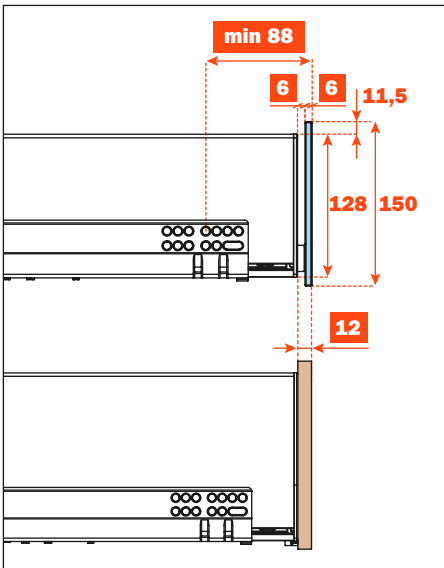

MONTAGE AVEC PROFILE EN ALUMINIUM EPAISSEUR 6 mm POUR ALIGNEMENT AVEC FAÇADE EN BOIS EPAISSEUR 12 mm