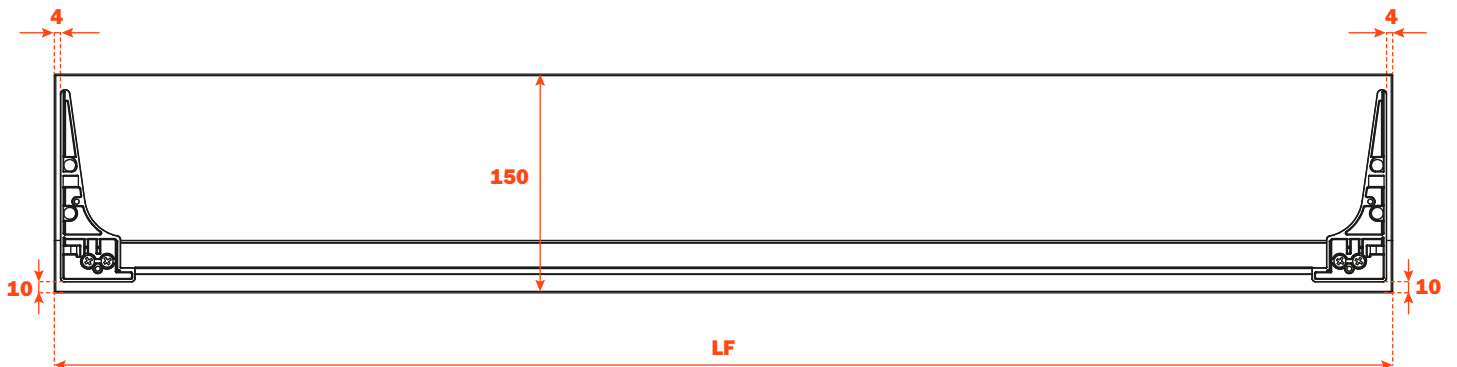

## Tiroir en aluminium à 3 côtés H 128 FAÇADE EN VERRE H 150

- Hauteur profilé : 128 mm
- Largeur max. du tiroir : 1500 mm
- Matière : aluminium peint avec poudre époxy
- Finition : gris brun métalisé
- Avec coulisses Futura à sortie totale
- Réglage vertical et frontal intégré
- Dispositif anti-basculement
- Tiroirs fournis assemblés et complets avec joint pour positionner le fond ou les accessoires
- Possibilité d'utiliser fond en bois ou en verre

### MONTAGE AVEC PROFILE EN ALUMINIUM EPAISSEUR 13 mm POUR ALIGNEMENT AVEC FAÇADE EN BOIS EPAISSEUR 19 mm

### FAÇADE EN VERRE EPAISSEUR 6 mm - PROFILE EN ALUMINIUM EPAISSEUR 6 mm

Longueur coulisse (LN) mm	Largeur tiroir (L) mm	Largeur façade (LF) mm	Largeur intérieure (L1) mm	Profondeur tiroir (P) mm	Profondeur intérieure (P1) mm
350	LV - 15	LV - 6	L - 80	390	338
400				440	388
450				490	438
470				510	458
500				540	488

### FAÇADE EN VERRE EPAISSEUR 6 mm - PROFILE EN ALUMINIUM EPAISSEUR 13 mm

Longueur coulisse (LN) mm	Largeur tiroir (L) mm	Largeur façade (LF) mm	Largeur intérieure (L1) mm	Profondeur tiroir (P) mm	Profondeur intérieure (P1) mm
350	LV - 15	LV - 6	L - 80	397	338
400				447	388
450				497	438
470				517	458
500				547	488