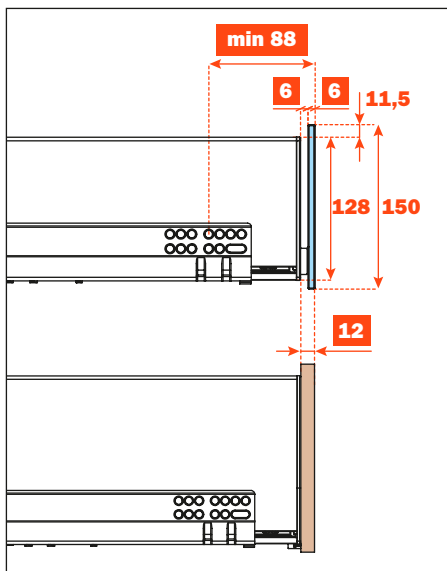

Excessories - herausziehen - Schublade 3-seitig H 128 - Glasfront

Schublade aus Aluminium, 3-seitig H 128 GLASFRONT H 150

- Profilhöhe: 128 mm
- Max. Breite der Schublade: 1500 mm
- Material: Aluminium, mit Epoxid-Pulver lackiert
- Farbausführung: metal grey braun
- Ausgestattet mit Futura Führungen, Vollauszug
- Integrierte Höhen- und Seitenverstellungen
- Antiklippsicherung
- Die Schubladen werden montiert geliefert und komplett mit Dichtung für Boden- oder Zubehörtaufgabe ausgestattet
- Glasfront auf Anfrage, Boden nicht im Lieferumfang enthalten
- Boden kann aus Holz oder Glas sein

MONTAGE MIT ALU-PROFIL 6 mm STÄRKE FÜR BÜNDIGKEIT MIT HOLZFRONT, 12 mm STÄRKE

MONTAGE MIT ALU-PROFIL 13 mm STÄRKE FÜR BÜNDIGKEIT MIT HOLZFRONT, 19 mm STÄRKE

Kit für die Befestigung der Front (separat bestellen)

1. Schrauben M 4x10 mm
2. Befestigungskappen
3. Alu-Profil mit Klebeband für die Befestigung an der Front

Befestigung des Profils an der Front

GLASFRONT 6 mm STÄRKE - ALU-PROFIL 6 mm STÄRKE

Länge der Führung (LN) mm	Breite der Schublade (L) mm	Breite der Front (LF) mm	Innenbreite (L1) mm	Tiefe der Schublade (P) mm	Innentiefe (P1) mm
350	LV - 15	LV - 6	L - 80	390	338
400				440	388
450				490	438
470				510	458
500				540	488

GLASFRONT 6 mm STÄRKE - ALU-PROFIL 13 mm STÄRKE

Länge der Führung (LN) mm	Breite der Schublade (L) mm	Breite der Front (LF) mm	Innenbreite (L1) mm	Tiefe der Schublade (P) mm	Innentiefe (P1) mm
350	LV - 15	LV - 6	L - 80	397	338
400				447	388
450				497	438
470				517	458
500				547	488