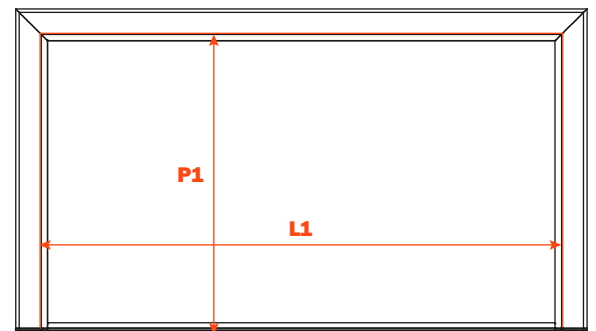

Excessories - herausziehen - Schublade 3-seitig H 128 - Glasfront

Schublade aus Aluminium, 3-seitig H 128 GLASFRONT H 150

- Profilhöhe: 128 mm
- Max. Breite der Schublade: 1500 mm
- Material: Aluminium, mit Epoxid-Pulver lackiert
- Farbausführung: metal grey braun
- Ausgestattet mit Futura Führungen, Vollauszug
- Integrierte Höhen- und Seitenverstellungen
- Antiklippsicherung
- Die Schubladen werden montiert geliefert und komplett mit Dichtung für Boden- oder Zubehörtaufgabe ausgestattet
- Glasfront auf Anfrage, Boden nicht im Lieferumfang enthalten
- Boden kann aus Holz oder Glas sein

MONTAGE MIT ALU-PROFIL 6 mm STÄRKE FÜR BÜNDIGKEIT MIT HOLZFRONT, 12 mm STÄRKE

MONTAGE MIT ALU-PROFIL 13 mm STÄRKE FÜR BÜNDIGKEIT MIT HOLZFRONT, 19 mm STÄRKE

Kit für die Befestigung der Front (separat bestellen)

1. Schrauben M 4x10 mm
2. Befestigungskappen
3. Alu-Profil mit Klebeband für die Befestigung an der Front

Befestigung des Profils an der Front

GLASFRONT 6 mm STÄRKE - ALU-PROFIL 6 mm STÄRKE

Länge der Führung (LN) mm	Breite der Schublade (L) mm	Breite der Front (LF) mm	Innenbreite (L1) mm	Tiefe der Schublade (P) mm	Innentiefe (P1) mm
350	LV - 15	LV - 6	L - 80	390	338
400				440	388
450				490	438
470				510	458
500				540	488

GLASFRONT 6 mm STÄRKE - ALU-PROFIL 13 mm STÄRKE

Länge der Führung (LN) mm	Breite der Schublade (L) mm	Breite der Front (LF) mm	Innenbreite (L1) mm	Tiefe der Schublade (P) mm	Innentiefe (P1) mm
350	LV - 15	LV - 6	L - 80	397	338
400				447	388
450				497	438
470				517	458
500				547	488