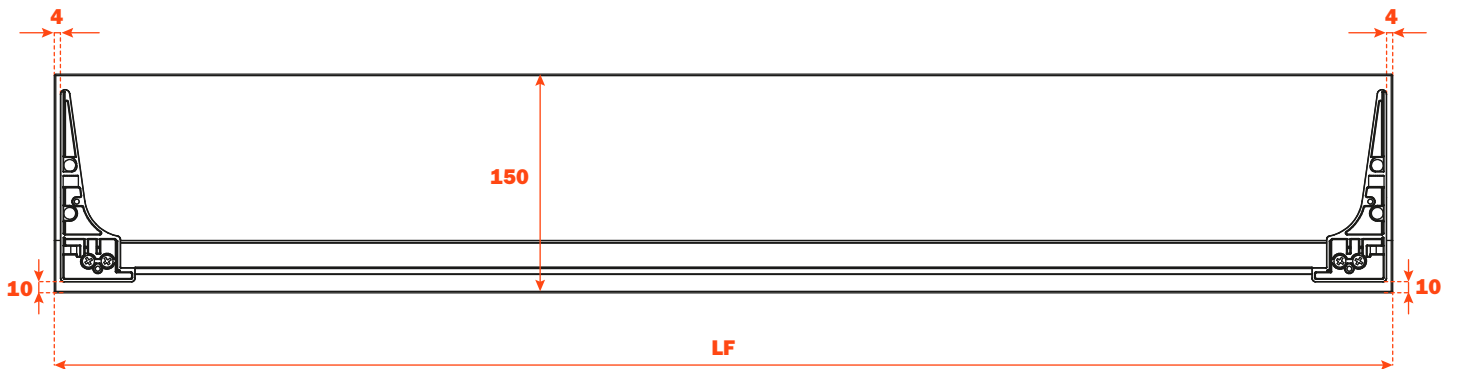

Excessories - herausziehen - Schublade 3-seitig H 128 - Glasfront

Schublade aus Aluminium, 3-seitig H 128 GLASFRONT H 150

- Profilhöhe: 128 mm
- Max. Breite der Schublade: 1500 mm
- Material: Aluminium, mit Epoxid-Pulver lackiert
- Farbausführung: metal grey braun
- Ausgestattet mit Futura Führungen, Vollauszug
- Integrierte Höhen- und Seitenverstellungen
- Antiklippsicherung
- Die Schubladen werden montiert geliefert und komplett mit Dichtung für Boden- oder Zubehörtaufgabe ausgestattet
- Glasfront auf Anfrage, Boden nicht im Lieferumfang enthalten
- Boden kann aus Holz oder Glas sein

MONTAGE MIT ALU-PROFIL 6 mm STÄRKE FÜR BÜNDIGKEIT MIT HOLZFRONT, 12 mm STÄRKE

MONTAGE MIT ALU-PROFIL 13 mm STÄRKE FÜR BÜNDIGKEIT MIT HOLZFRONT, 19 mm STÄRKE

Kit für die Befestigung der Front (separat bestellen)

1. Schrauben M 4x10 mm
2. Befestigungskappen
3. Alu-Profil mit Klebeband für die Befestigung an der Front

Befestigung des Profils an der Front

GLASFRONT 6 mm STÄRKE - ALU-PROFIL 6 mm STÄRKE

Länge der Führung (LN) mm	Breite der Schublade (L) mm	Breite der Front (LF) mm	Innenbreite (L1) mm	Tiefe der Schublade (P) mm	Innentiefe (P1) mm
350	LV - 15	LV - 6	L - 80	390	338
400				440	388
450				490	438
470				510	458
500				540	488

GLASFRONT 6 mm STÄRKE - ALU-PROFIL 13 mm STÄRKE

Länge der Führung (LN) mm	Breite der Schublade (L) mm	Breite der Front (LF) mm	Innenbreite (L1) mm	Tiefe der Schublade (P) mm	Innentiefe (P1) mm
350	LV - 15	LV - 6	L - 80	397	338
400				447	388
450				497	438
470				517	458
500				547	488