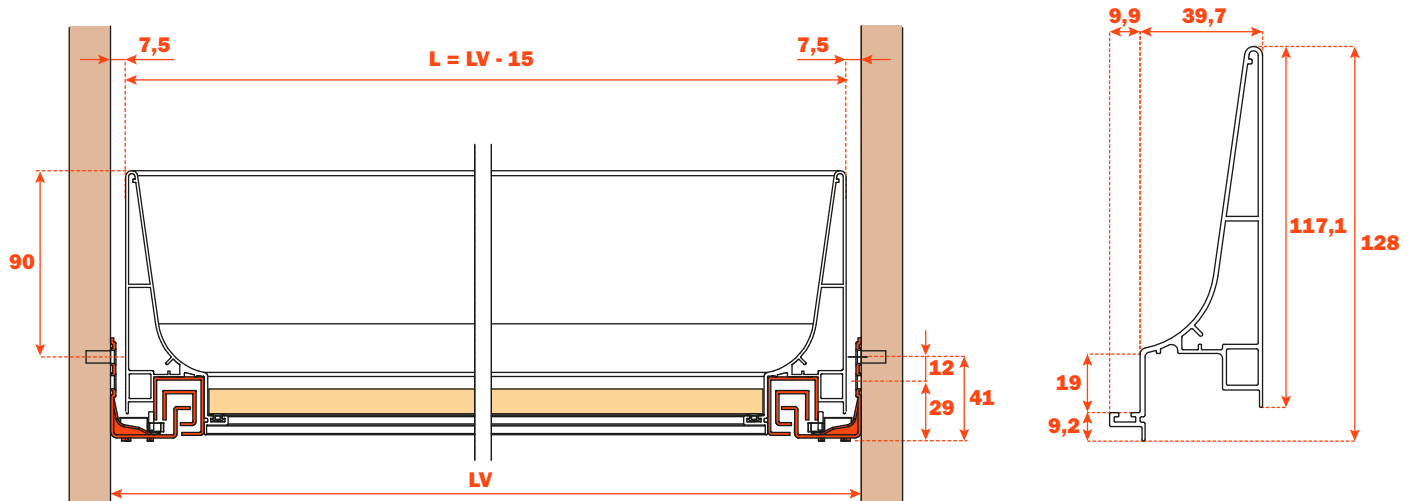

Excessories - herausziehen - Schublade 3-seitig H 128 - Glasfront

Schublade aus Aluminium, 3-seitig H 128 GLASFRONT H 150

- Profilhöhe: 128 mm
- Max. Breite der Schublade: 1500 mm
- Material: Aluminium, mit Epoxid-Pulver lackiert
- Farbausführung: metal grey braun
- Ausgestattet mit Futura Führungen, Vollauszug
- Integrierte Höhen- und Seitenverstellungen
- Antiklippsicherung
- Die Schubladen werden montiert geliefert und komplett mit Dichtung für Boden- oder Zubehörtaufgabe ausgestattet
- Glasfront auf Anfrage, Boden nicht im Lieferumfang enthalten
- Boden kann aus Holz oder Glas sein

MONTAGE MIT ALU-PROFIL 6 mm STÄRKE FÜR BÜNDIGKEIT MIT HOLZFRONT, 12 mm STÄRKE

MONTAGE MIT ALU-PROFIL 13 mm STÄRKE FÜR BÜNDIGKEIT MIT HOLZFRONT, 19 mm STÄRKE

Kit für die Befestigung der Front (separat bestellen)

1. Schrauben M 4x10 mm
2. Befestigungskappen
3. Alu-Profil mit Klebeband für die Befestigung an der Front

Befestigung des Profils an der Front

GLASFRONT 6 mm STÄRKE - ALU-PROFIL 6 mm STÄRKE

Länge der Führung (LN) mm	Breite der Schublade (L) mm	Breite der Front (LF) mm	Innenbreite (L1) mm	Tiefe der Schublade (P) mm	Innentiefe (P1) mm
350	LV - 15	LV - 6	L - 80	390	338
400				440	388
450				490	438
470				510	458
500				540	488

GLASFRONT 6 mm STÄRKE - ALU-PROFIL 13 mm STÄRKE

Länge der Führung (LN) mm	Breite der Schublade (L) mm	Breite der Front (LF) mm	Innenbreite (L1) mm	Tiefe der Schublade (P) mm	Innentiefe (P1) mm
350	LV - 15	LV - 6	L - 80	397	338
400				447	388
450				497	438
470				517	458
500				547	488