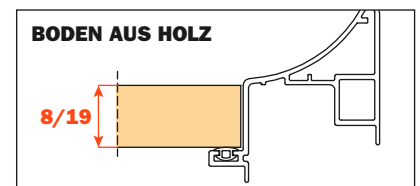

Excessories - herausziehen - Schublade 3-seitig H 128 - Glasfront

Schublade aus Aluminium, 3-seitig H 128 GLASFRONT H 150

- Profilhöhe: 128 mm
- Max. Breite der Schublade: 1500 mm
- Material: Aluminium, mit Epoxid-Pulver lackiert
- Farbausführung: metal grey braun
- Ausgestattet mit Futura Führungen, Vollauszug
- Integrierte Höhen- und Seitenverstellungen
- Antiklippsicherung
- Die Schubladen werden montiert geliefert und komplett mit Dichtung für Boden- oder Zubehörtaufgabe ausgestattet
- Glasfront auf Anfrage, Boden nicht im Lieferumfang enthalten
- Boden kann aus Holz oder Glas sein

MONTAGE MIT ALU-PROFIL 6 mm STÄRKE FÜR BÜNDIGKEIT MIT HOLZFRONT, 12 mm STÄRKE

MONTAGE MIT ALU-PROFIL 13 mm STÄRKE FÜR BÜNDIGKEIT MIT HOLZFRONT, 19 mm STÄRKE

Kit für die Befestigung der Front (separat bestellen)

1. Schrauben M 4x10 mm
2. Befestigungskappen
3. Alu-Profil mit Klebeband für die Befestigung an der Front

Befestigung des Profils an der Front

GLASFRONT 6 mm STÄRKE - ALU-PROFIL 6 mm STÄRKE

Länge der Führung (LN) mm	Breite der Schublade (L) mm	Breite der Front (LF) mm	Innenbreite (L1) mm	Tiefe der Schublade (P) mm	Innentiefe (P1) mm
350	LV - 15	LV - 6	L - 80	390	338
400				440	388
450				490	438
470				510	458
500				540	488

GLASFRONT 6 mm STÄRKE - ALU-PROFIL 13 mm STÄRKE

Länge der Führung (LN) mm	Breite der Schublade (L) mm	Breite der Front (LF) mm	Innenbreite (L1) mm	Tiefe der Schublade (P) mm	Innentiefe (P1) mm
350	LV - 15	LV - 6	L - 80	397	338
400				447	388
450				497	438
470				517	458
500				547	488