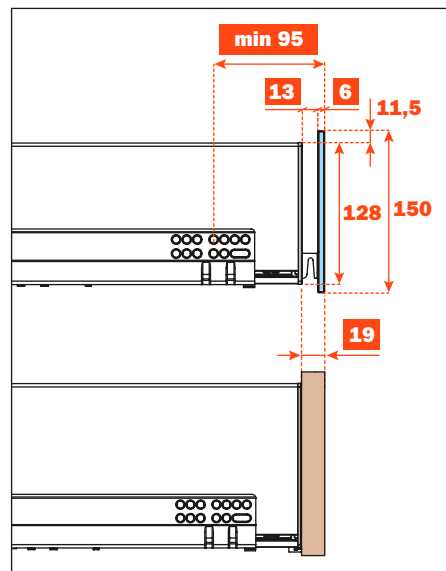

Excessories - herausziehen - Schublade 3-seitig H 128 - Glasfront

Schublade aus Aluminium, 3-seitig H 128 GLASFRONT H 150

- Profilhöhe: 128 mm
- Max. Breite der Schublade: 1500 mm
- Material: Aluminium, mit Epoxid-Pulver lackiert
- Farbausführung: metal grey braun
- Ausgestattet mit Futura Führungen, Vollauszug
- Integrierte Höhen- und Seitenverstellungen
- Antiklippsicherung
- Die Schubladen werden montiert geliefert und komplett mit Dichtung für Boden- oder Zubehörtaufgabe ausgestattet
- Glasfront auf Anfrage, Boden nicht im Lieferumfang enthalten
- Boden kann aus Holz oder Glas sein

MONTAGE MIT ALU-PROFIL 6 mm STÄRKE FÜR BÜNDIGKEIT MIT HOLZFRONT, 12 mm STÄRKE

MONTAGE MIT ALU-PROFIL 13 mm STÄRKE FÜR BÜNDIGKEIT MIT HOLZFRONT, 19 mm STÄRKE

Kit für die Befestigung der Front (separat bestellen)

1. Schrauben M 4x10 mm
2. Befestigungskappen
3. Alu-Profil mit Klebeband für die Befestigung an der Front

Befestigung des Profils an der Front

GLASFRONT 6 mm STÄRKE - ALU-PROFIL 6 mm STÄRKE

Länge der Führung (LN) mm	Breite der Schublade (L) mm	Breite der Front (LF) mm	Innenbreite (L1) mm	Tiefe der Schublade (P) mm	Innentiefe (P1) mm
350	LV - 15	LV - 6	L - 80	390	338
400				440	388
450				490	438
470				510	458
500				540	488

GLASFRONT 6 mm STÄRKE - ALU-PROFIL 13 mm STÄRKE

Länge der Führung (LN) mm	Breite der Schublade (L) mm	Breite der Front (LF) mm	Innenbreite (L1) mm	Tiefe der Schublade (P) mm	Innentiefe (P1) mm
350	LV - 15	LV - 6	L - 80	397	338
400				447	388
450				497	438
470				517	458
500				547	488