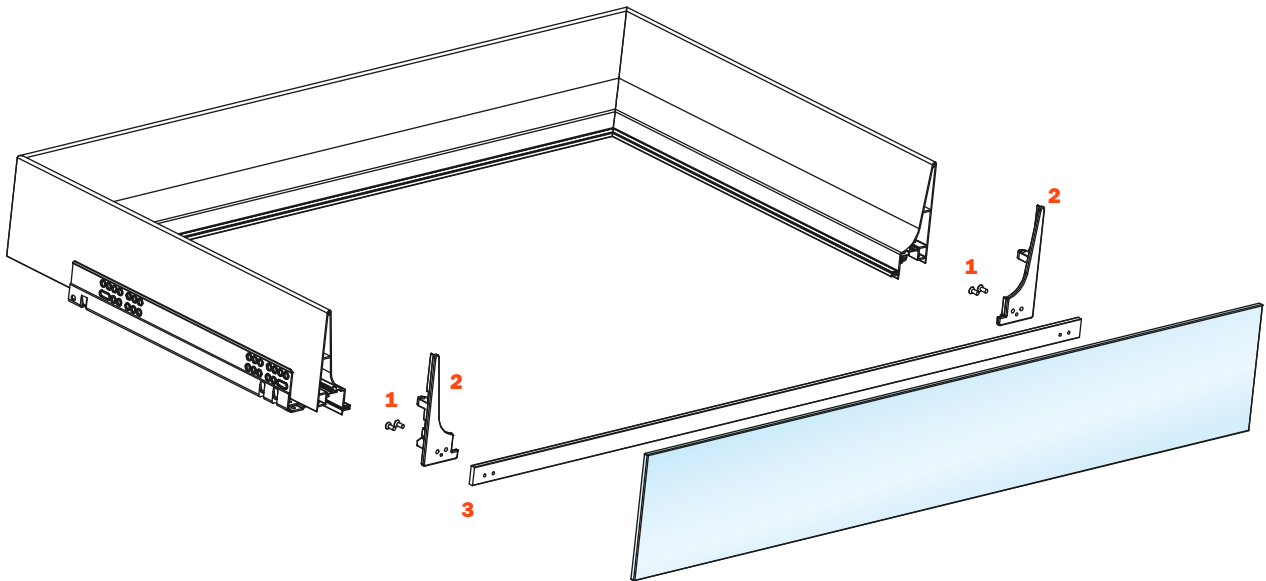

Excessories - herausziehen - Schublade 3-seitig H 128 - Glasfront

Schublade aus Aluminium, 3-seitig H 128 GLASFRONT H 150

- Profilhöhe: 128 mm
- Max. Breite der Schublade: 1500 mm
- Material: Aluminium, mit Epoxid-Pulver lackiert
- Farbausführung: metal grey braun
- Ausgestattet mit Futura Führungen, Vollauszug
- Integrierte Höhen- und Seitenverstellungen
- Antiklippsicherung
- Die Schubladen werden montiert geliefert und komplett mit Dichtung für Boden- oder Zubehörtaufgabe ausgestattet
- Glasfront auf Anfrage, Boden nicht im Lieferumfang enthalten
- Boden kann aus Holz oder Glas sein

MONTAGE MIT ALU-PROFIL 6 mm STÄRKE FÜR BÜNDIGKEIT MIT HOLZFRONT, 12 mm STÄRKE

MONTAGE MIT ALU-PROFIL 13 mm STÄRKE FÜR BÜNDIGKEIT MIT HOLZFRONT, 19 mm STÄRKE

Kit für die Befestigung der Front (separat bestellen)

1. Schrauben M 4x10 mm
2. Befestigungskappen
3. Alu-Profil mit Klebeband für die Befestigung an der Front

Befestigung des Profils an der Front

GLASFRONT 6 mm STÄRKE - ALU-PROFIL 6 mm STÄRKE

Länge der Führung (LN) mm	Breite der Schublade (L) mm	Breite der Front (LF) mm	Innenbreite (L1) mm	Tiefe der Schublade (P) mm	Innentiefe (P1) mm
350	LV - 15	LV - 6	L - 80	390	338
400				440	388
450				490	438
470				510	458
500				540	488

GLASFRONT 6 mm STÄRKE - ALU-PROFIL 13 mm STÄRKE

Länge der Führung (LN) mm	Breite der Schublade (L) mm	Breite der Front (LF) mm	Innenbreite (L1) mm	Tiefe der Schublade (P) mm	Innentiefe (P1) mm
350	LV - 15	LV - 6	L - 80	397	338
400				447	388
450				497	438
470				517	458
500				547	488