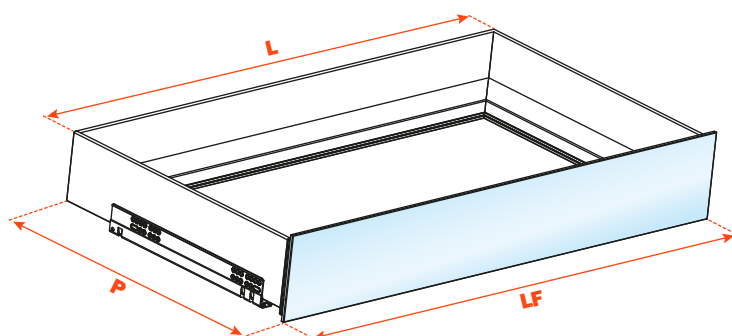

Excessories - herausziehen - Schublade 3-seitig H 128 - Glasfront

Schublade aus Aluminium, 3-seitig H 128 GLASFRONT H 150

- Profilhöhe: 128 mm
- Max. Breite der Schublade: 1500 mm
- Material: Aluminium, mit Epoxid-Pulver lackiert
- Farbausführung: metal grey braun
- Ausgestattet mit Futura Führungen, Vollauszug
- Integrierte Höhen- und Seitenverstellungen
- Antiklippsicherung
- Die Schubladen werden montiert geliefert und komplett mit Dichtung für Boden- oder Zubehörtaufgabe ausgestattet
- Glasfront auf Anfrage, Boden nicht im Lieferumfang enthalten
- Boden kann aus Holz oder Glas sein

MONTAGE MIT ALU-PROFIL 6 mm STÄRKE FÜR BÜNDIGKEIT MIT HOLZFRONT, 12 mm STÄRKE

MONTAGE MIT ALU-PROFIL 13 mm STÄRKE FÜR BÜNDIGKEIT MIT HOLZFRONT, 19 mm STÄRKE

Kit für die Befestigung der Front (separat bestellen)

1. Schrauben M 4x10 mm
2. Befestigungskappen
3. Alu-Profil mit Klebeband für die Befestigung an der Front

Befestigung des Profils an der Front

GLASFRONT 6 mm STÄRKE - ALU-PROFIL 6 mm STÄRKE

Länge der Führung (LN) mm	Breite der Schublade (L) mm	Breite der Front (LF) mm	Innenbreite (L1) mm	Tiefe der Schublade (P) mm	Innentiefe (P1) mm
350	LV - 15	LV - 6	L - 80	390	338
400				440	388
450				490	438
470				510	458
500				540	488

GLASFRONT 6 mm STÄRKE - ALU-PROFIL 13 mm STÄRKE

Länge der Führung (LN) mm	Breite der Schublade (L) mm	Breite der Front (LF) mm	Innenbreite (L1) mm	Tiefe der Schublade (P) mm	Innentiefe (P1) mm
350	LV - 15	LV - 6	L - 80	397	338
400				447	388
450				497	438
470				517	458
500				547	488