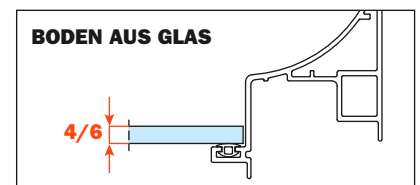

Excessories - herausziehen - Schublade 3-seitig H 128 - Glasfront

Schublade aus Aluminium, 3-seitig H 128 GLASFRONT H 150

- Profilhöhe: 128 mm
- Max. Breite der Schublade: 1500 mm
- Material: Aluminium, mit Epoxid-Pulver lackiert
- Farbausführung: metal grey braun
- Ausgestattet mit Futura Führungen, Vollauszug
- Integrierte Höhen- und Seitenverstellungen
- Antiklippsicherung
- Die Schubladen werden montiert geliefert und komplett mit Dichtung für Boden- oder Zubehörtaufgabe ausgestattet
- Glasfront auf Anfrage, Boden nicht im Lieferumfang enthalten
- Boden kann aus Holz oder Glas sein

MONTAGE MIT ALU-PROFIL 6 mm STÄRKE FÜR BÜNDIGKEIT MIT HOLZFRONT, 12 mm STÄRKE

MONTAGE MIT ALU-PROFIL 13 mm STÄRKE FÜR BÜNDIGKEIT MIT HOLZFRONT, 19 mm STÄRKE

Kit für die Befestigung der Front (separat bestellen)

1. Schrauben M 4x10 mm
2. Befestigungskappen
3. Alu-Profil mit Klebeband für die Befestigung an der Front

Befestigung des Profils an der Front

GLASFRONT 6 mm STÄRKE - ALU-PROFIL 6 mm STÄRKE

Länge der Führung (LN) mm	Breite der Schublade (L) mm	Breite der Front (LF) mm	Innenbreite (L1) mm	Tiefe der Schublade (P) mm	Innentiefe (P1) mm
350	LV - 15	LV - 6	L - 80	390	338
400				440	388
450				490	438
470				510	458
500				540	488

GLASFRONT 6 mm STÄRKE - ALU-PROFIL 13 mm STÄRKE

Länge der Führung (LN) mm	Breite der Schublade (L) mm	Breite der Front (LF) mm	Innenbreite (L1) mm	Tiefe der Schublade (P) mm	Innentiefe (P1) mm
350	LV - 15	LV - 6	L - 80	397	338
400				447	388
450				497	438
470				517	458
500				547	488