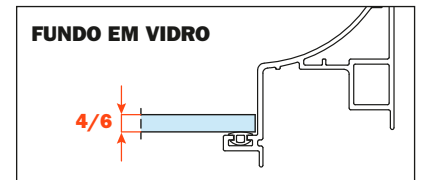

MONTAGEM COM PERFIL ALUMÍNIO ESPESSURA 13 mm PARA ALINHAMENTO COM FRETE EM MADEIRA ESPESSURA 19 mm