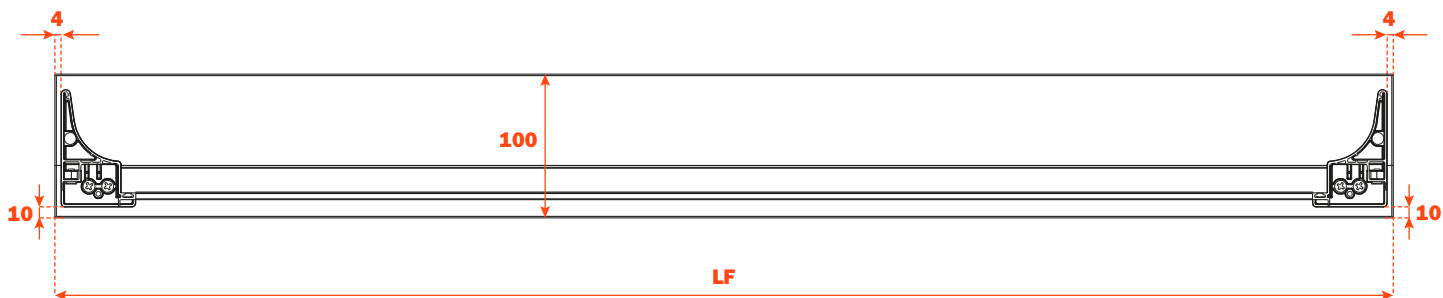

## Gaveta alumínio 3 lados H 78 FRETE VIDRO H 100

- Altura perfil: 78 mm
- Largura máxima da gaveta: 1500 mm
- Material: alumínio com pintura a pó
- Acabamento: marrom metalizado
- Dotado com correções Futura extração total
- Ajustes vertical e frontal integrados
- Dispositivo anti alçamento
- Gavetas fornecidas montadas e completas com guarnições para apoio do fundo ou dos acessórios
- Frente em vidro sob encomenda, fundo não fornecido
- Possibilidade de utilizar fundo em madeira ou em vidro

### MONTAGEM COM PERFIL ALUMÍNIO ESPESSURA 13 mm PARA ALINHAMENTO COM FRETE EM MADEIRA ESPESSURA 19 mm

#### FRENTE VIDRO ESPESSURA 6 mm - PERFIL ALUMÍNIO - ESPESSURA 6 mm

Comprimento corredeira (LN) mm	Largura gaveta (L) mm	Largura frente (LF) mm	Largura interna (L1) mm	Profundidade gaveta (P) mm	Profundidade interna (P1) mm
350	LV - 15	LV - 6	L - 80	390	338
400				440	388
450				490	438
470				510	458

#### FRENTE VIDRO ESPESSURA 6 mm - PERFIL ALUMÍNIO - ESPESSURA 13 mm

Comprimento corredeira (LN) mm	Largura gaveta (L) mm	Largura frente (LF) mm	Largura interna (L1) mm	Profundidade gaveta (P) mm	Profundidade interna (P1) mm
350	LV - 15	LV - 6	L - 80	397	338
400				447	388
450				497	438
470				517	458