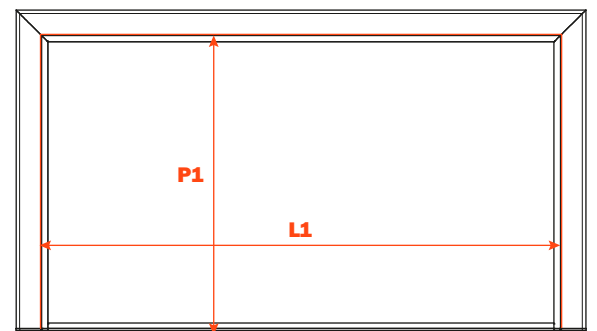

MONTAGEM COM PERFIL ALUMÍNIO ESPESSURA 13 mm PARA ALINHAMENTO COM FRETE EM MADEIRA ESPESSURA 19 mm