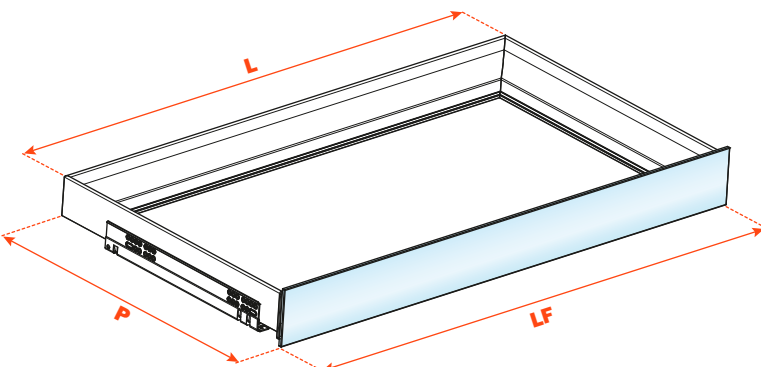

MONTAGEM COM PERFIL ALUMÍNIO ESPESSURA 13 mm PARA ALINHAMENTO COM FRETE EM MADEIRA ESPESSURA 19 mm