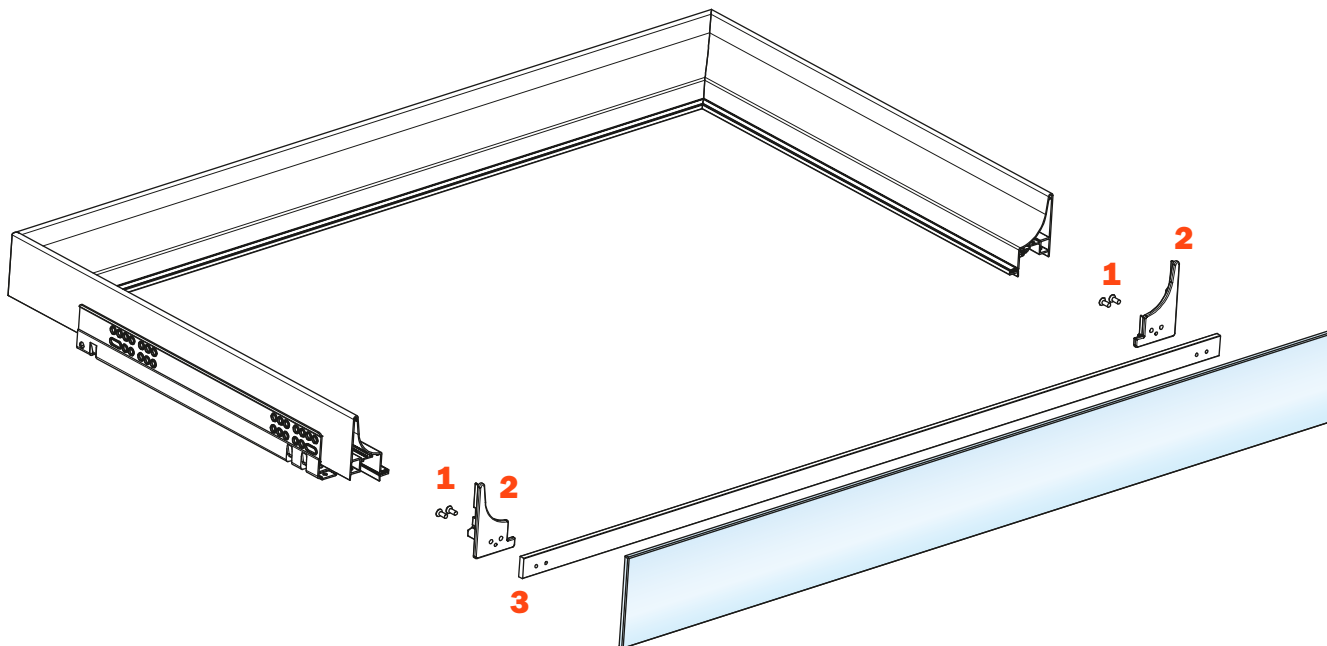

Kit para a fixação da frente (solicitar a parte)

1) Parafusos M 4x10 mm
2) Tampas de fixação
3) Perfil alumínio com adesivo dupla face para fixar na frente

Fixação do perfil na frente