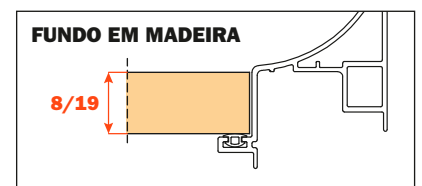

MONTAGEM COM PERFIL ALUMÍNIO ESPESSURA 13 mm PARA ALINHAMENTO COM FRETE EM MADEIRA ESPESSURA 19 mm