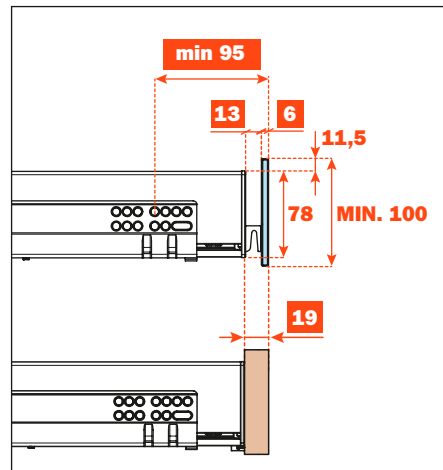

MONTAGEM COM PERFIL ALUMÍNIO ESPESSURA 13 mm PARA ALINHAMENTO COM FRETE EM MADEIRA ESPESSURA 19 mm