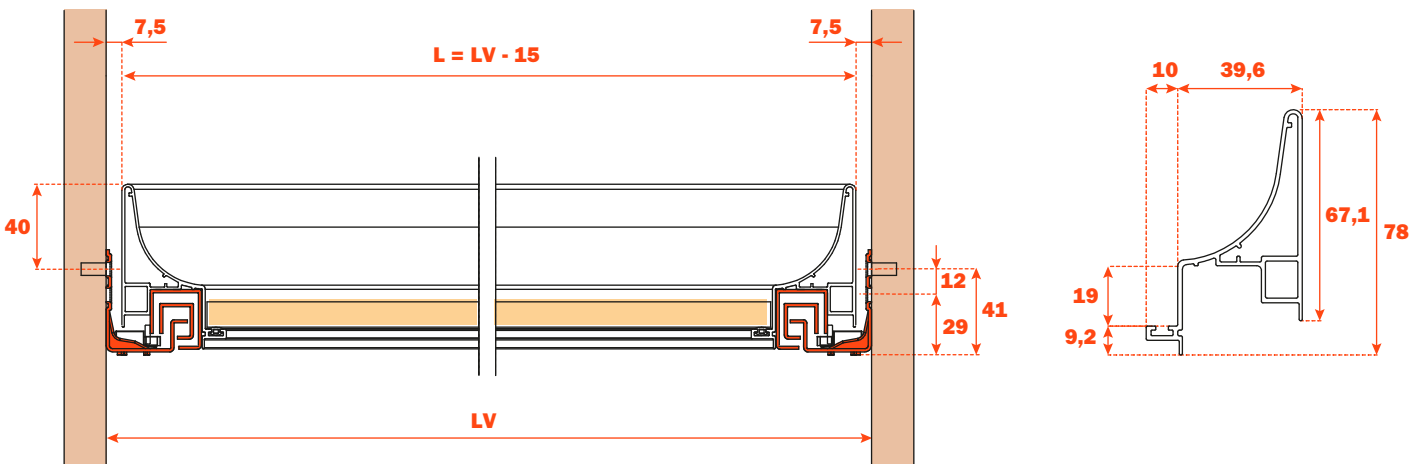

# Excessories - extrair - gaveta 3 lados H 78 - para frente em vidro

## Gaveta alumínio 3 lados H 78 FRETE VIDRO H 100

- Altura perfil: 78 mm
- Largura máxima da gaveta: 1500 mm
- Material: alumínio com pintura a pó
- Acabamento: marrom metalizado
- Dotado com correções Futura extração total
- Ajustes vertical e frontal integrados
- Dispositivo anti alçamento
- Gavetas fornecidas montadas e completas com guarnições para apoio do fundo ou dos acessórios
- Frente em vidro sob encomenda, fundo não fornecido
- Possibilidade de utilizar fundo em madeira ou em vidro

#### FRENTE VIDRO ESPESSURA 6 mm - PERFIL ALUMÍNIO - ESPESSURA 6 mm

Comprimento corredeira (LN) mm	Largura gaveta (L) mm	Largura frente (LF) mm	Largura interna (L1) mm	Profundidade gaveta (P) mm	Profundidade interna (P1) mm
350	LV - 15	LV - 6	L - 80	390	338
400				440	388
450				490	438
470				510	458

#### FRENTE VIDRO ESPESSURA 6 mm - PERFIL ALUMÍNIO - ESPESSURA 13 mm

Comprimento corredeira (LN) mm	Largura gaveta (L) mm	Largura frente (LF) mm	Largura interna (L1) mm	Profundidade gaveta (P) mm	Profundidade interna (P1) mm
350	LV - 15	LV - 6	L - 80	397	338
400				447	388
450				497	438
470				517	458