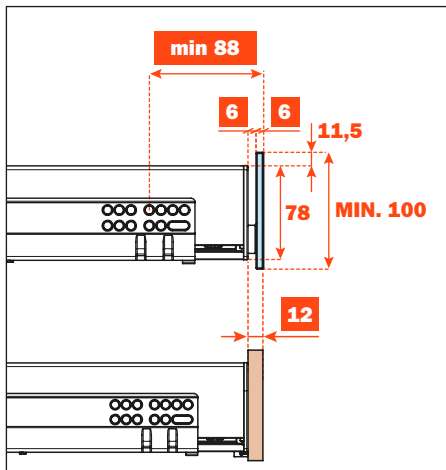

MONTAGEM COM PERFIL ALUMÍNIO ESPESSURA 6 mm PARA ALINHAMENTO COM FRETE EM MADEIRA ESPESSURA 12 mm