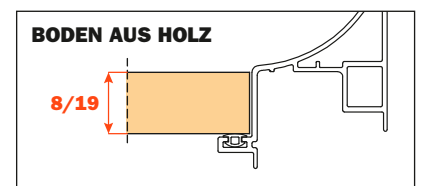

MONTAGE MIT ALU-PROFIL 13 mm STÄRKE FÜR BÜNDIGKEIT MIT HOLZFRONT, 19 mm STÄRKE