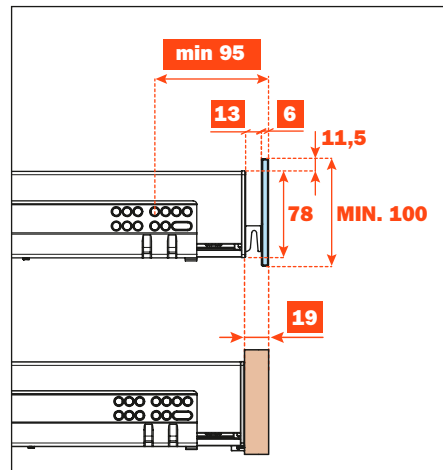

MONTAGE MIT ALU-PROFIL 13 mm STÄRKE FÜR BÜNDIGKEIT MIT HOLZFRONT, 19 mm STÄRKE