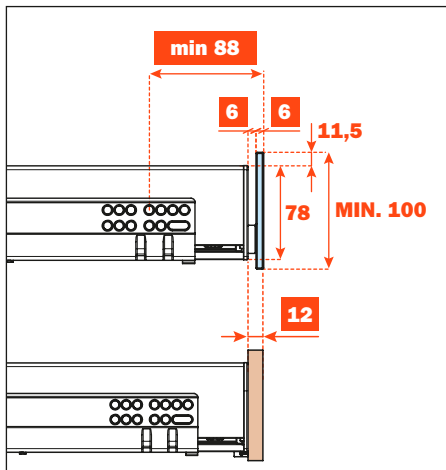

MONTAGE MIT ALU-PROFIL 6 mm STÄRKE FÜR BÜNDIGKEIT MIT HOLZFRONT, 12 mm STÄRKE