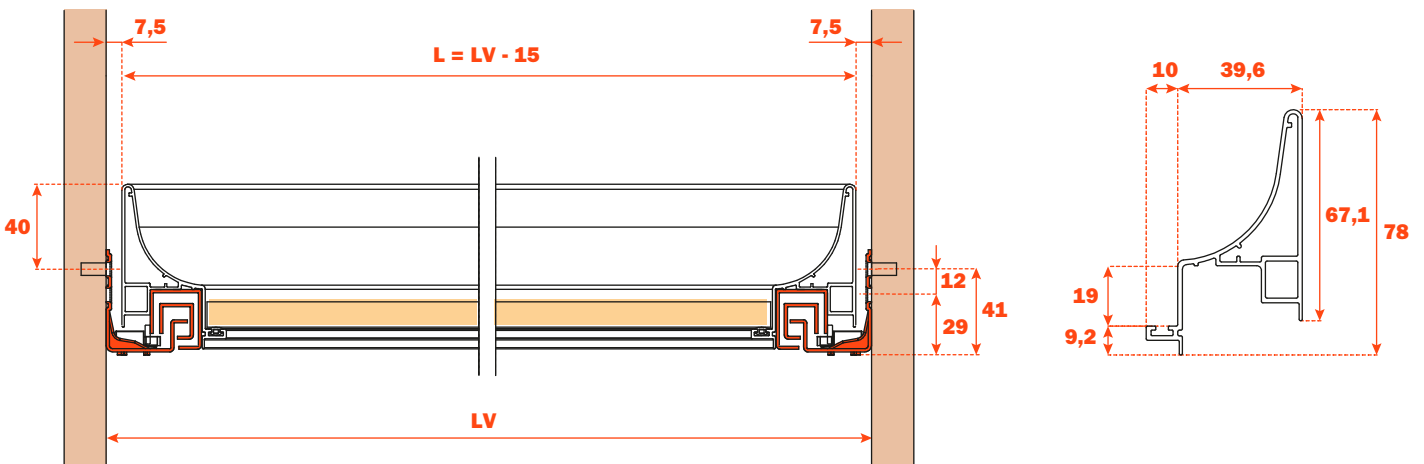

# Excessories - herausziehen - Schublade 3-seitig H 78 - für Glasfront

## Schublade aus Aluminium, 3-seitig H 78 Glasfront H 100

- Profilhöhe: 78 mm
- Max. Breite der Schublade: 1500 mm
- Material: Aluminium, mit Epoxid-Pulver lackiert
- Farbausführung: metal grey braun
- Ausgestattet mit Futura Führungen, Vollauszug
- Integrierte Höhen- und Seitenverstellungen
- Antiklippsicherung
- Die Schubladen werden montiert geliefert und komplett mit Dichtung für Boden- oder Zubehörauflage ausgestattet
- Glasfront auf Anfrage, Boden nicht im Lieferumfang enthalten
- Boden kann aus Holz oder Glas sein

### GLASFRONT 6 mm STÄRKE - ALU-PROFIL 6 mm STÄRKE

Länge der Führung (LN) mm	Breite der Schublade (L) mm	Breite der Front (LF) mm	Innenbreite (L1) mm	Tiefe der Schublade (P) mm	Innentiefe (P1) mm
350	LV - 15	LV - 6	L - 80	390	338
400				440	388
450				490	438
470				510	458

### GLASFRONT 6 mm STÄRKE - ALU-PROFIL 13 mm STÄRKE

Länge der Führung (LN) mm	Breite der Schublade (L) mm	Breite der Front (LF) mm	Innenbreite (L1) mm	Tiefe der Schublade (P) mm	Innentiefe (P1) mm
350	LV - 15	LV - 6	L - 80	397	338
400				447	388
450				497	438
470				517	458