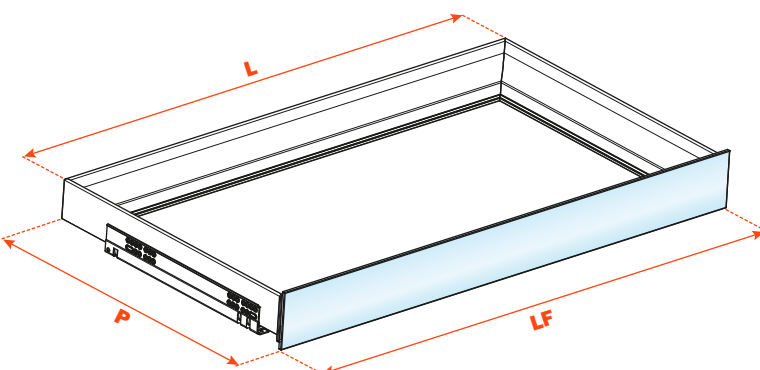

# Excessories - herausziehen - Schublade 3-seitig H 78 - für Glasfront

## Schublade aus Aluminium, 3-seitig H 78 Glasfront H 100

- Profilhöhe: 78 mm
- Max. Breite der Schublade: 1500 mm
- Material: Aluminium, mit Epoxid-Pulver lackiert
- Farbausführung: metal grey braun
- Ausgestattet mit Futura Führungen, Vollauszug
- Integrierte Höhen- und Seitenverstellungen
- Antiklippsicherung
- Die Schubladen werden montiert geliefert und komplett mit Dichtung für Boden- oder Zubehörauflage ausgestattet
- Glasfront auf Anfrage, Boden nicht im Lieferumfang enthalten
- Boden kann aus Holz oder Glas sein

### MONTAGE MIT ALU-PROFIL 6 mm STÄRKE FÜR BÜNDIGKEIT MIT HOLZFRONT, 12 mm STÄRKE

### MONTAGE MIT ALU-PROFIL 13 mm STÄRKE FÜR BÜNDIGKEIT MIT HOLZFRONT, 19 mm STÄRKE