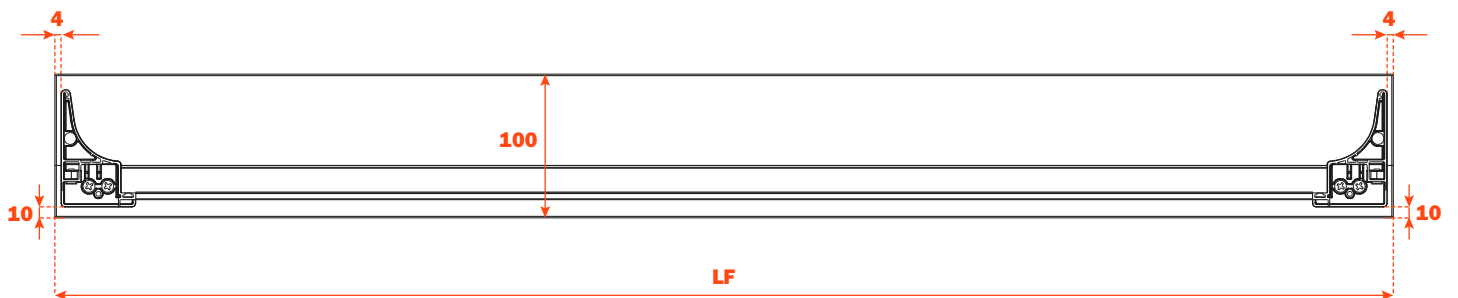

## Schublade aus Aluminium, 3-seitig H 78 Glasfront H 100

- Profilhöhe: 78 mm
- Max. Breite der Schublade: 1500 mm
- Material: Aluminium, mit Epoxid-Pulver lackiert
- Farbausführung: metal grey braun
- Ausgestattet mit Futura Führungen, Vollauszug
- Integrierte Höhen- und Seitenverstellungen
- Antiklippsicherung
- Die Schubladen werden montiert geliefert und komplett mit Dichtung für Boden- oder Zubehörauflage ausgestattet
- Glasfront auf Anfrage, Boden nicht im Lieferumfang enthalten
- Boden kann aus Holz oder Glas sein

### MONTAGE MIT ALU-PROFIL 13 mm STÄRKE FÜR BÜNDIGKEIT MIT HOLZFRONT, 19 mm STÄRKE

## Befestigung des Profils an der Front

### GLASFRONT 6 mm STÄRKE - ALU-PROFIL 6 mm STÄRKE

Länge der Führung (LN) mm	Breite der Schublade (L) mm	Breite der Front (LF) mm	Innenbreite (L1) mm	Tiefe der Schublade (P) mm	Innentiefe (P1) mm
350	LV - 15	LV - 6	L - 80	390	338
400				440	388
450				490	438
470				510	458