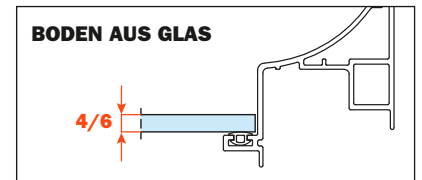

MONTAGE MIT ALU-PROFIL 13 mm STÄRKE FÜR BÜNDIGKEIT MIT HOLZFRONT, 19 mm STÄRKE