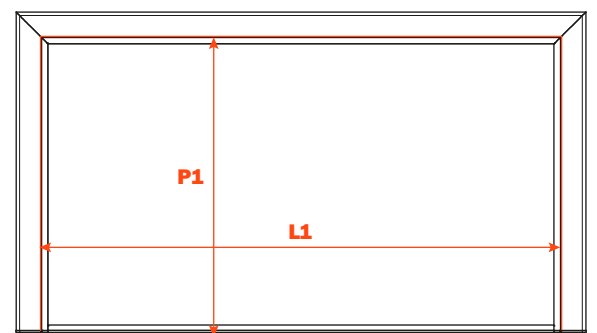

MONTAGE MIT ALU-PROFIL 13 mm STÄRKE FÜR BÜNDIGKEIT MIT HOLZFRONT, 19 mm STÄRKE