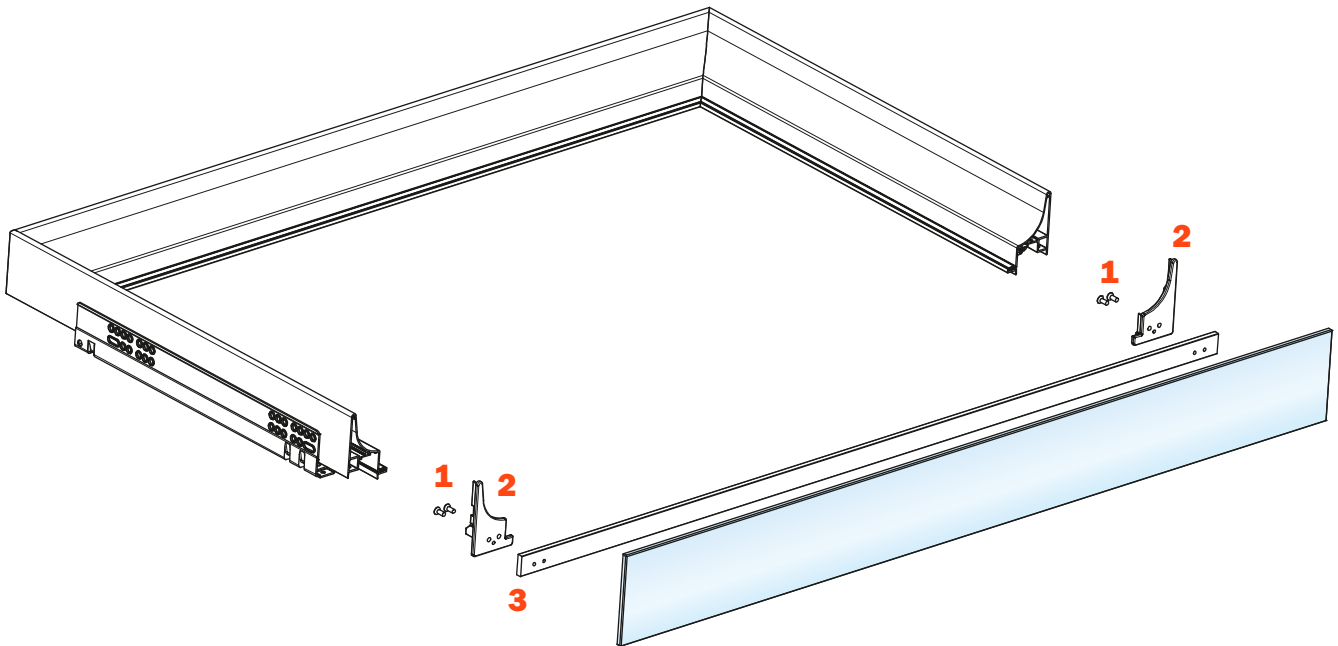

## Schublade aus Aluminium, 3-seitig H 78 Glasfront H 100

- Profilhöhe: 78 mm
- Max. Breite der Schublade: 1500 mm
- Material: Aluminium, mit Epoxid-Pulver lackiert
- Farbausführung: metal grey braun
- Ausgestattet mit Futura Führungen, Vollauszug
- Integrierte Höhen- und Seitenverstellungen
- Antiklippsicherung
- Die Schubladen werden montiert geliefert und komplett mit Dichtung für Boden- oder Zubehörauflage ausgestattet
- Glasfront auf Anfrage, Boden nicht im Lieferumfang enthalten
- Boden kann aus Holz oder Glas sein

### MONTAGE MIT ALU-PROFIL 6 mm STÄRKE FÜR BÜNDIGKEIT MIT HOLZFRONT, 12 mm STÄRKE

### MONTAGE MIT ALU-PROFIL 13 mm STÄRKE FÜR BÜNDIGKEIT MIT HOLZFRONT, 19 mm STÄRKE

## Befestigung des Profils an der Front