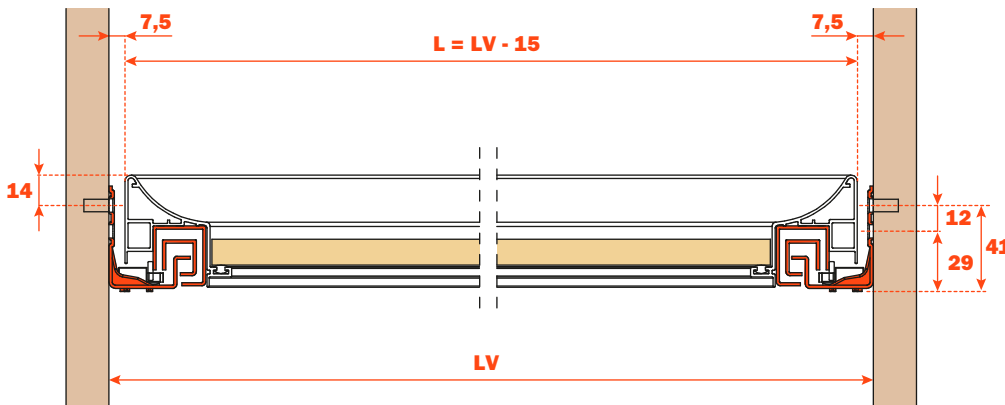

Excessories - estrarre - cassetto 3 lati H 52 - per frontale vetro

Cassetto alluminio 3 lati H 52 FRONTALE VETRO H 75

- Altezza profilo: 52 mm
- Larghezza massima del cassetto: 1500 mm
- Materiale: alluminio verniciato a polvere epossidica
- Finitura: marrone metal grey
- Dotato di guide Futura estrazione totale
- Regolazioni verticale e frontale integrate
- Dispositivo antiribaltamento
- Cassetti forniti assemblati e completi di guarnizione per appoggio del fondo o degli accessori
- Frontale in vetro su richiesta, fondo non fornito
- Possibilità di utilizzare fondo in legno o in vetro

MONTAGGIO CON PROFILO ALLUMINIO SPESSORE 6 mm PER ALLINEAMENTO CON FRONTALE LEGNO SPESSORE 12 mm

MONTAGGIO CON PROFILO ALLUMINIO SPESSORE 13 mm PER ALLINEAMENTO CON FRONTALE LEGNO SPESSORE 19 mm

Kit per il fissaggio del frontale (da ordinare a parte)

1. Viti M 4x10 mm
2. Tappi di fissaggio
3. Profilo alluminio con biadesivo per fissaggio sul frontale

Fissaggio del profilo al frontale

FRONTALE VETRO SPESSORE 6 mm - PROFILO ALLUMINIO SPESSORE 6 mm

Lunghezza guida (LN) mm	Larghezza cassetto (L) mm	Larghezza frontale (LF) mm	Larghezza interna (L1) mm	Profondità cassetto (P) mm	Profondità interna (P1) mm
350	LV - 15	LV - 6	L - 80	390	338
400				440	388
450				490	438
470				510	458

FRONTALE VETRO SPESSORE 6 mm - PROFILO ALLUMINIO SPESSORE 13 mm

Lunghezza guida (LN) mm	Larghezza cassetto (L) mm	Larghezza frontale (LF) mm	Larghezza interna (L1) mm	Profondità cassetto (P) mm	Profondità interna (P1) mm
350	LV - 15	LV - 6	L - 80	397	338
400				447	388
450				497	438
470				517	458