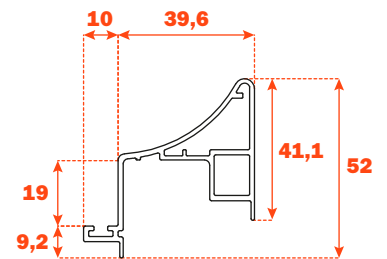

Excessories - estrarre - cassetto 3 lati H 52 - per frontale vetro

Cassetto alluminio 3 lati H 52 FRONTALE VETRO H 75

- Altezza profilo: 52 mm
- Larghezza massima del cassetto: 1500 mm
- Materiale: alluminio verniciato a polvere epossidica
- Finitura: marrone metal grey
- Dotato di guide Futura estrazione totale
- Regolazioni verticale e frontale integrate
- Dispositivo antiribaltamento
- Cassetti forniti assemblati e completi di guarnizione per appoggio del fondo o degli accessori
- Frontale in vetro su richiesta, fondo non fornito
- Possibilità di utilizzare fondo in legno o in vetro

MONTAGGIO CON PROFILO ALLUMINIO SPESSORE 6 mm PER ALLINEAMENTO CON FRONTALE LEGNO SPESSORE 12 mm

MONTAGGIO CON PROFILO ALLUMINIO SPESSORE 13 mm PER ALLINEAMENTO CON FRONTALE LEGNO SPESSORE 19 mm

Kit per il fissaggio del frontale (da ordinare a parte)

1. Viti M 4x10 mm
2. Tappi di fissaggio
3. Profilo alluminio con biadesivo per fissaggio sul frontale

Fissaggio del profilo al frontale

FRONTALE VETRO SPESSORE 6 mm - PROFILO ALLUMINIO SPESSORE 6 mm

Lunghezza guida (LN) mm	Larghezza cassetto (L) mm	Larghezza frontale (LF) mm	Larghezza interna (L1) mm	Profondità cassetto (P) mm	Profondità interna (P1) mm
350	LV - 15	LV - 6	L - 80	390	338
400				440	388
450				490	438
470				510	458

FRONTALE VETRO SPESSORE 6 mm - PROFILO ALLUMINIO SPESSORE 13 mm

Lunghezza guida (LN) mm	Larghezza cassetto (L) mm	Larghezza frontale (LF) mm	Larghezza interna (L1) mm	Profondità cassetto (P) mm	Profondità interna (P1) mm
350	LV - 15	LV - 6	L - 80	397	338
400				447	388
450				497	438
470				517	458