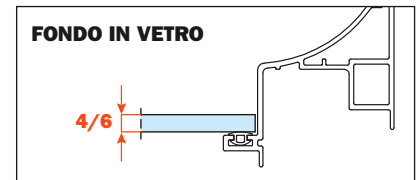

Excessories - estrarre - cassetto 3 lati H 52 - per frontale vetro

Cassetto alluminio 3 lati H 52 FRONTALE VETRO H 75

- Altezza profilo: 52 mm
- Larghezza massima del cassetto: 1500 mm
- Materiale: alluminio verniciato a polvere epossidica
- Finitura: marrone metal grey
- Dotato di guide Futura estrazione totale
- Regolazioni verticale e frontale integrate
- Dispositivo antiribaltamento
- Cassetti forniti assemblati e completi di guarnizione per appoggio del fondo o degli accessori
- Frontale in vetro su richiesta, fondo non fornito
- Possibilità di utilizzare fondo in legno o in vetro

MONTAGGIO CON PROFILO ALLUMINIO SPESSORE 6 mm PER ALLINEAMENTO CON FRONTALE LEGNO SPESSORE 12 mm

MONTAGGIO CON PROFILO ALLUMINIO SPESSORE 13 mm PER ALLINEAMENTO CON FRONTALE LEGNO SPESSORE 19 mm

Kit per il fissaggio del frontale (da ordinare a parte)

1. Viti M 4x10 mm
2. Tappi di fissaggio
3. Profilo alluminio con biadesivo per fissaggio sul frontale

Fissaggio del profilo al frontale

FRONTALE VETRO SPESSORE 6 mm - PROFILO ALLUMINIO SPESSORE 6 mm

Lunghezza guida (LN) mm	Larghezza cassetto (L) mm	Larghezza frontale (LF) mm	Larghezza interna (L1) mm	Profondità cassetto (P) mm	Profondità interna (P1) mm
350	LV - 15	LV - 6	L - 80	390	338
400				440	388
450				490	438
470				510	458