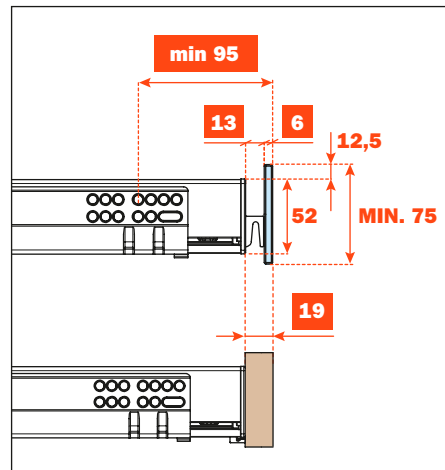

Excessories - estrarre - cassetto 3 lati H 52 - per frontale vetro

Cassetto alluminio 3 lati H 52 FRONTALE VETRO H 75

- Altezza profilo: 52 mm
- Larghezza massima del cassetto: 1500 mm
- Materiale: alluminio verniciato a polvere epossidica
- Finitura: marrone metal grey
- Dotato di guide Futura estrazione totale
- Regolazioni verticale e frontale integrate
- Dispositivo antiribaltamento
- Cassetti forniti assemblati e completi di guarnizione per appoggio del fondo o degli accessori
- Frontale in vetro su richiesta, fondo non fornito
- Possibilità di utilizzare fondo in legno o in vetro

MONTAGGIO CON PROFILO ALLUMINIO SPESSORE 6 mm PER ALLINEAMENTO CON FRONTALE LEGNO SPESSORE 12 mm

MONTAGGIO CON PROFILO ALLUMINIO SPESSORE 13 mm PER ALLINEAMENTO CON FRONTALE LEGNO SPESSORE 19 mm

Kit per il fissaggio del frontale (da ordinare a parte)

1. Viti M 4x10 mm
2. Tappi di fissaggio
3. Profilo alluminio con biadesivo per fissaggio sul frontale

Fissaggio del profilo al frontale

FRONTALE VETRO SPESSORE 6 mm - PROFILO ALLUMINIO SPESSORE 6 mm

Lunghezza guida (LN) mm	Larghezza cassetto (L) mm	Larghezza frontale (LF) mm	Larghezza interna (L1) mm	Profondità cassetto (P) mm	Profondità interna (P1) mm
350	LV - 15	LV - 6	L - 80	390	338
400				440	388
450				490	438
470				510	458

FRONTALE VETRO SPESSORE 6 mm - PROFILO ALLUMINIO SPESSORE 13 mm

Lunghezza guida (LN) mm	Larghezza cassetto (L) mm	Larghezza frontale (LF) mm	Larghezza interna (L1) mm	Profondità cassetto (P) mm	Profondità interna (P1) mm
350	LV - 15	LV - 6	L - 80	397	338
400				447	388
450				497	438
470				517	458