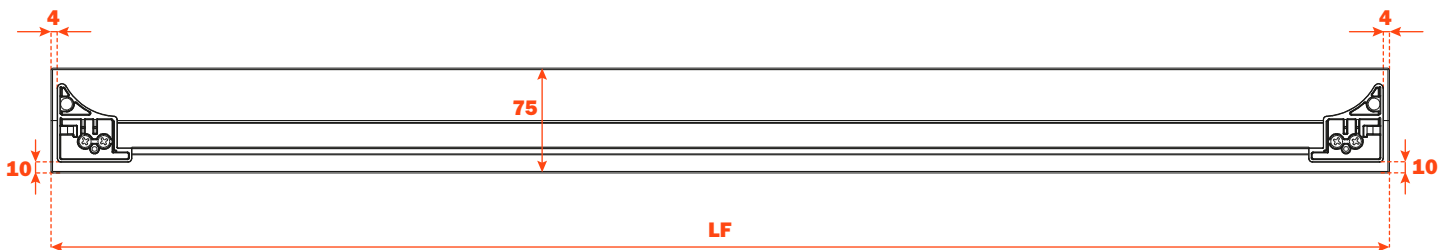

Excessories - estrarre - cassetto 3 lati H 52 - per frontale vetro

Cassetto alluminio 3 lati H 52 FRONTALE VETRO H 75

- Altezza profilo: 52 mm
- Larghezza massima del cassetto: 1500 mm
- Materiale: alluminio verniciato a polvere epossidica
- Finitura: marrone metal grey
- Dotato di guide Futura estrazione totale
- Regolazioni verticale e frontale integrate
- Dispositivo antiribaltamento
- Cassetti forniti assemblati e completi di guarnizione per appoggio del fondo o degli accessori
- Frontale in vetro su richiesta, fondo non fornito
- Possibilità di utilizzare fondo in legno o in vetro

MONTAGGIO CON PROFILO ALLUMINIO SPESSORE 6 mm PER ALLINEAMENTO CON FRONTALE LEGNO SPESSORE 12 mm

MONTAGGIO CON PROFILO ALLUMINIO SPESSORE 13 mm PER ALLINEAMENTO CON FRONTALE LEGNO SPESSORE 19 mm

Kit per il fissaggio del frontale (da ordinare a parte)

1. Viti M 4x10 mm
2. Tappi di fissaggio
3. Profilo alluminio con biadesivo per fissaggio sul frontale

Fissaggio del profilo al frontale

FRONTALE VETRO SPESSORE 6 mm - PROFILO ALLUMINIO SPESSORE 6 mm

Lunghezza guida (LN) mm	Larghezza cassetto (L) mm	Larghezza frontale (LF) mm	Larghezza interna (L1) mm	Profondità cassetto (P) mm	Profondità interna (P1) mm
350	LV - 15	LV - 6	L - 80	390	338
400				440	388
450				490	438
470				510	458

FRONTALE VETRO SPESSORE 6 mm - PROFILO ALLUMINIO SPESSORE 13 mm

Lunghezza guida (LN) mm	Larghezza cassetto (L) mm	Larghezza frontale (LF) mm	Larghezza interna (L1) mm	Profondità cassetto (P) mm	Profondità interna (P1) mm
350	LV - 15	LV - 6	L - 80	397	338
400				447	388
450				497	438
470				517	458