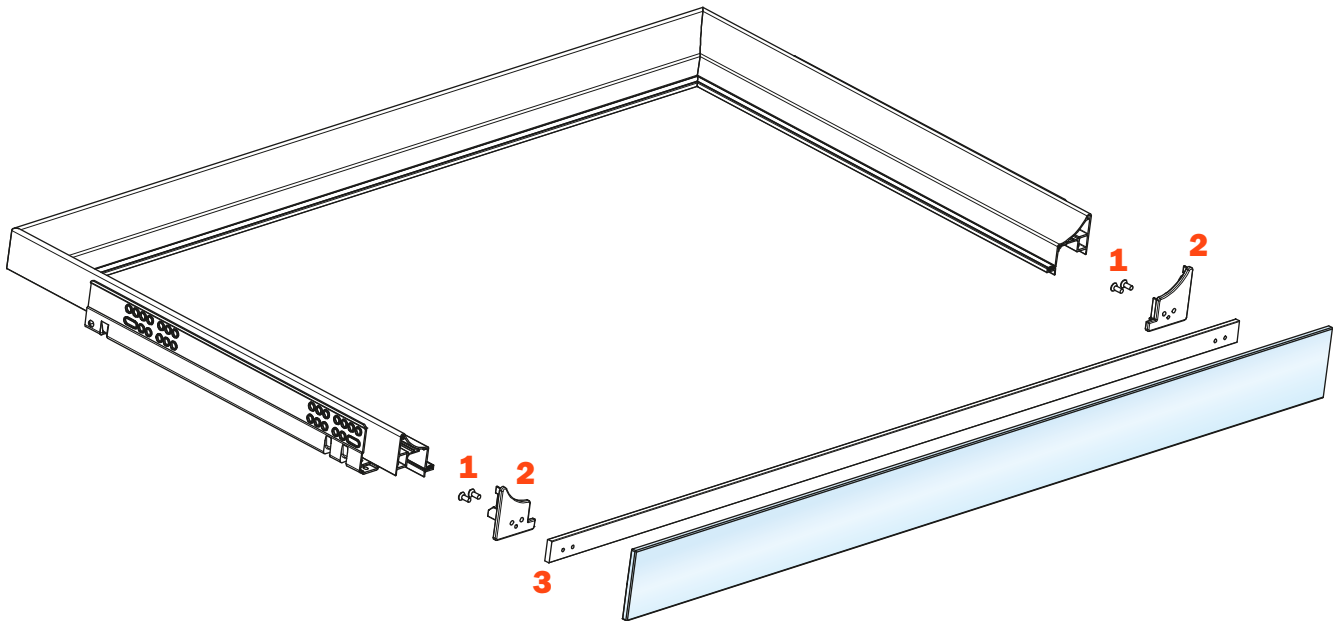

Excessories - estrarre - cassetto 3 lati H 52 - per frontale vetro

Cassetto alluminio 3 lati H 52 FRONTALE VETRO H 75

- Altezza profilo: 52 mm
- Larghezza massima del cassetto: 1500 mm
- Materiale: alluminio verniciato a polvere epossidica
- Finitura: marrone metal grey
- Dotato di guide Futura estrazione totale
- Regolazioni verticale e frontale integrate
- Dispositivo antiribaltamento
- Cassetti forniti assemblati e completi di guarnizione per appoggio del fondo o degli accessori
- Frontale in vetro su richiesta, fondo non fornito
- Possibilità di utilizzare fondo in legno o in vetro

MONTAGGIO CON PROFILO ALLUMINIO SPESSORE 6 mm PER ALLINEAMENTO CON FRONTALE LEGNO SPESSORE 12 mm

MONTAGGIO CON PROFILO ALLUMINIO SPESSORE 13 mm PER ALLINEAMENTO CON FRONTALE LEGNO SPESSORE 19 mm

Kit per il fissaggio del frontale (da ordinare a parte)

1. Viti M 4x10 mm
2. Tappi di fissaggio
3. Profilo alluminio con biadesivo per fissaggio sul frontale

Fissaggio del profilo al frontale

FRONTALE VETRO SPESSORE 6 mm - PROFILO ALLUMINIO SPESSORE 6 mm

Lunghezza guida (LN) mm	Larghezza cassetto (L) mm	Larghezza frontale (LF) mm	Larghezza interna (L1) mm	Profondità cassetto (P) mm	Profondità interna (P1) mm
350	LV - 15	LV - 6	L - 80	390	338
400				440	388
450				490	438
470				510	458

FRONTALE VETRO SPESSORE 6 mm - PROFILO ALLUMINIO SPESSORE 13 mm

Lunghezza guida (LN) mm	Larghezza cassetto (L) mm	Larghezza frontale (LF) mm	Larghezza interna (L1) mm	Profondità cassetto (P) mm	Profondità interna (P1) mm
350	LV - 15	LV - 6	L - 80	397	338
400				447	388
450				497	438
470				517	458