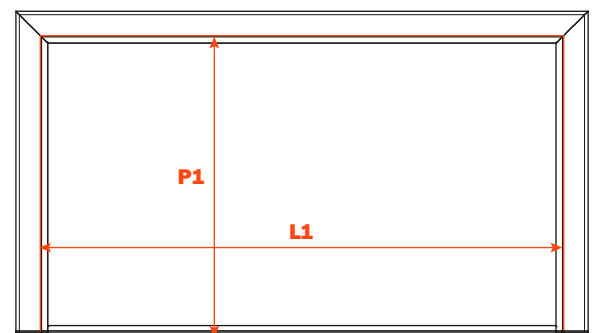

Excessories - estrarre - cassetto 3 lati H 52 - per frontale vetro

Cassetto alluminio 3 lati H 52 FRONTALE VETRO H 75

- Altezza profilo: 52 mm
- Larghezza massima del cassetto: 1500 mm
- Materiale: alluminio verniciato a polvere epossidica
- Finitura: marrone metal grey
- Dotato di guide Futura estrazione totale
- Regolazioni verticale e frontale integrate
- Dispositivo antiribaltamento
- Cassetti forniti assemblati e completi di guarnizione per appoggio del fondo o degli accessori
- Frontale in vetro su richiesta, fondo non fornito
- Possibilità di utilizzare fondo in legno o in vetro

MONTAGGIO CON PROFILO ALLUMINIO SPESSORE 6 mm PER ALLINEAMENTO CON FRONTALE LEGNO SPESSORE 12 mm

MONTAGGIO CON PROFILO ALLUMINIO SPESSORE 13 mm PER ALLINEAMENTO CON FRONTALE LEGNO SPESSORE 19 mm

Kit per il fissaggio del frontale (da ordinare a parte)

1. Viti M 4x10 mm
2. Tappi di fissaggio
3. Profilo alluminio con biadesivo per fissaggio sul frontale

Fissaggio del profilo al frontale

FRONTALE VETRO SPESSORE 6 mm - PROFILO ALLUMINIO SPESSORE 6 mm

Lunghezza guida (LN) mm	Larghezza cassetto (L) mm	Larghezza frontale (LF) mm	Larghezza interna (L1) mm	Profondità cassetto (P) mm	Profondità interna (P1) mm
350	LV - 15	LV - 6	L - 80	390	338
400				440	388
450				490	438
470				510	458

FRONTALE VETRO SPESSORE 6 mm - PROFILO ALLUMINIO SPESSORE 13 mm

Lunghezza guida (LN) mm	Larghezza cassetto (L) mm	Larghezza frontale (LF) mm	Larghezza interna (L1) mm	Profondità cassetto (P) mm	Profondità interna (P1) mm
350	LV - 15	LV - 6	L - 80	397	338
400				447	388
450				497	438
470				517	458