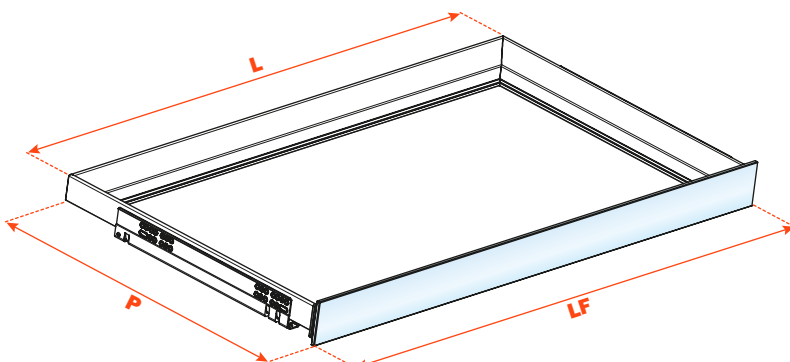

Excessories - estrarre - cassetto 3 lati H 52 - per frontale vetro

Cassetto alluminio 3 lati H 52 FRONTALE VETRO H 75

- Altezza profilo: 52 mm
- Larghezza massima del cassetto: 1500 mm
- Materiale: alluminio verniciato a polvere epossidica
- Finitura: marrone metal grey
- Dotato di guide Futura estrazione totale
- Regolazioni verticale e frontale integrate
- Dispositivo antiribaltamento
- Cassetti forniti assemblati e completi di guarnizione per appoggio del fondo o degli accessori
- Frontale in vetro su richiesta, fondo non fornito
- Possibilità di utilizzare fondo in legno o in vetro

MONTAGGIO CON PROFILO ALLUMINIO SPESSORE 6 mm PER ALLINEAMENTO CON FRONTALE LEGNO SPESSORE 12 mm

MONTAGGIO CON PROFILO ALLUMINIO SPESSORE 13 mm PER ALLINEAMENTO CON FRONTALE LEGNO SPESSORE 19 mm

Kit per il fissaggio del frontale (da ordinare a parte)

1. Viti M 4x10 mm
2. Tappi di fissaggio
3. Profilo alluminio con biadesivo per fissaggio sul frontale

Fissaggio del profilo al frontale

FRONTALE VETRO SPESSORE 6 mm - PROFILO ALLUMINIO SPESSORE 6 mm

Lunghezza guida (LN) mm	Larghezza cassetto (L) mm	Larghezza frontale (LF) mm	Larghezza interna (L1) mm	Profondità cassetto (P) mm	Profondità interna (P1) mm
350	LV - 15	LV - 6	L - 80	390	338
400				440	388
450				490	438
470				510	458

FRONTALE VETRO SPESSORE 6 mm - PROFILO ALLUMINIO SPESSORE 13 mm

Lunghezza guida (LN) mm	Larghezza cassetto (L) mm	Larghezza frontale (LF) mm	Larghezza interna (L1) mm	Profondità cassetto (P) mm	Profondità interna (P1) mm
350	LV - 15	LV - 6	L - 80	397	338
400				447	388
450				497	438
470				517	458