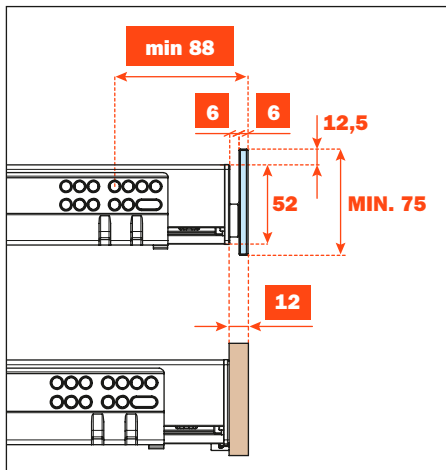

Excessories - estrarre - cassetto 3 lati H 52 - per frontale vetro

Cassetto alluminio 3 lati H 52 FRONTALE VETRO H 75

- Altezza profilo: 52 mm
- Larghezza massima del cassetto: 1500 mm
- Materiale: alluminio verniciato a polvere epossidica
- Finitura: marrone metal grey
- Dotato di guide Futura estrazione totale
- Regolazioni verticale e frontale integrate
- Dispositivo antiribaltamento
- Cassetti forniti assemblati e completi di guarnizione per appoggio del fondo o degli accessori
- Frontale in vetro su richiesta, fondo non fornito
- Possibilità di utilizzare fondo in legno o in vetro

MONTAGGIO CON PROFILO ALLUMINIO SPESSORE 6 mm PER ALLINEAMENTO CON FRONTALE LEGNO SPESSORE 12 mm

MONTAGGIO CON PROFILO ALLUMINIO SPESSORE 13 mm PER ALLINEAMENTO CON FRONTALE LEGNO SPESSORE 19 mm

Kit per il fissaggio del frontale (da ordinare a parte)

1. Viti M 4x10 mm
2. Tappi di fissaggio
3. Profilo alluminio con biadesivo per fissaggio sul frontale

Fissaggio del profilo al frontale

FRONTALE VETRO SPESSORE 6 mm - PROFILO ALLUMINIO SPESSORE 6 mm

Lunghezza guida (LN) mm	Larghezza cassetto (L) mm	Larghezza frontale (LF) mm	Larghezza interna (L1) mm	Profondità cassetto (P) mm	Profondità interna (P1) mm
350	LV - 15	LV - 6	L - 80	390	338
400				440	388
450				490	438
470				510	458

FRONTALE VETRO SPESSORE 6 mm - PROFILO ALLUMINIO SPESSORE 13 mm

Lunghezza guida (LN) mm	Larghezza cassetto (L) mm	Larghezza frontale (LF) mm	Larghezza interna (L1) mm	Profondità cassetto (P) mm	Profondità interna (P1) mm
350	LV - 15	LV - 6	L - 80	397	338
400				447	388
450				497	438
470				517	458