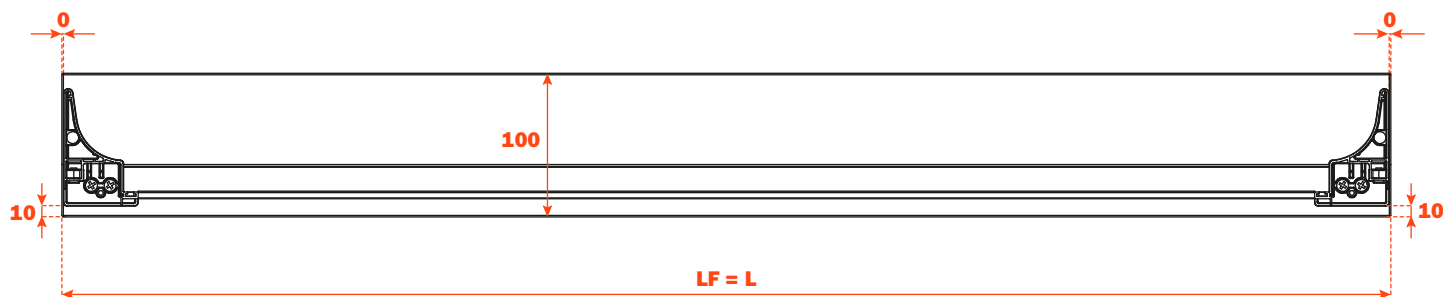

Excessories - extrair - distanciadores

Distanciadores

- Material: alumínio com pintura a pó
- Acabamento: marrom metalizado

Comprimento corredeira (LN) mm	Profundidade gaveta/distanciador 4 LADOS (P) mm	Profundidade gaveta/distanciador 3 LADOS (P) mm + frente madeira 12 mm ou frente vidro 6+6 mm	Profundidade gaveta/distanciador 3 LADOS (P) mm + frontal madeira 19 mm ou frontal vidro 6+13 mm
350	390	390	397
400	440	440	447
450	490	490	497
470	510	510	517
500	540	540	547

**Distanciadores com gaveta 3 LADOS
para FRENTE MADEIRA**

Furação da frente

Excessories - extrair - distanciadores

Distanciadores com gaveta 3 LADOS
para FRENTE VIDRO

Fixação do perfil na frente

Linhas guias para fixação dos distanciadores

FIXAÇÃO GAVETAS 4 LADOS

Aconselhamos a fixação na fila de furos superior

FIXAÇÃO GAVETAS 3 LADOS

Aconselhamos a fixação na fila de furos inferior