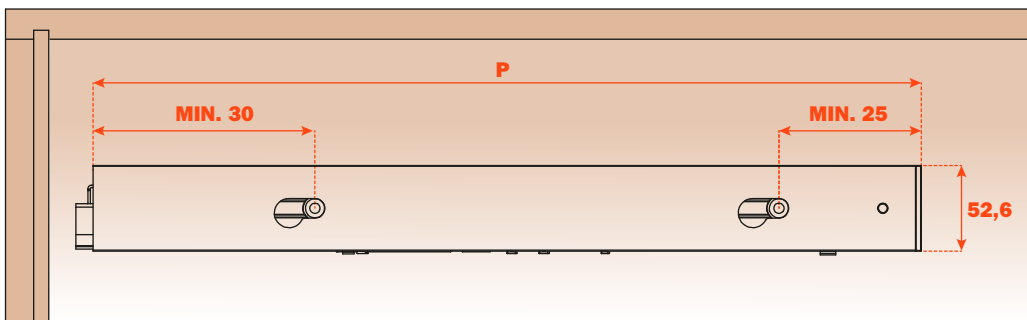

Excessories - extrair - distanciadores

Distanciadores

- Material: alumínio com pintura a pó
- Acabamento: marrom metalizado

Comprimento corredeira (LN) mm	Profundidade gaveta/distanciador 4 LADOS (P) mm	Profundidade gaveta/distanciador 3 LADOS (P) mm + frente madeira 12 mm ou frente vidro 6+6 mm	Profundidade gaveta/distanciador 3 LADOS (P) mm + frontal madeira 19 mm ou frontal vidro 6+13 mm
350	390	390	397
400	440	440	447
450	490	490	497
470	510	510	517
500	540	540	547

**Distanciadores com gaveta 3 LADOS
para FRENTE MADEIRA**

Furação da frente

Excessories - extrair - distanciadores

Distanciadores com gaveta 3 LADOS
para FRENTE VIDRO

Fixação do perfil na frente

Linhas guias para fixação dos distanciadores

FIXAÇÃO GAVETAS 4 LADOS

Aconselhamos a fixação na fila de furos superior

FIXAÇÃO GAVETAS 3 LADOS

Aconselhamos a fixação na fila de furos inferior