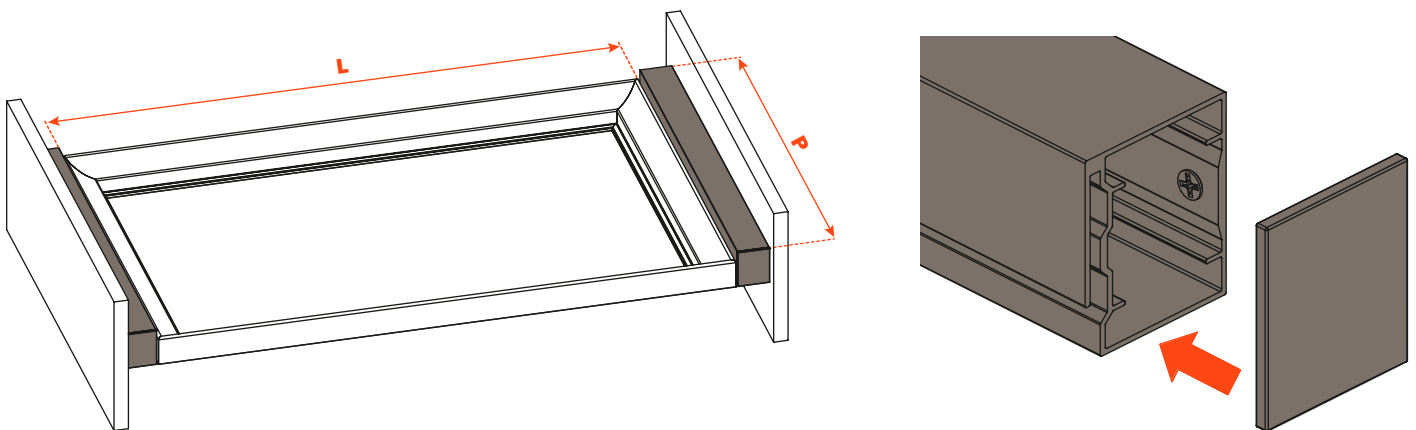

Excessories - extrair - distanciadores

Distanciadores

- Material: alumínio com pintura a pó
- Acabamento: marrom metalizado

Comprimento corredeira (LN) mm	Profundidade gaveta/distanciador 4 LADOS (P) mm	Profundidade gaveta/distanciador 3 LADOS (P) mm + frente madeira 12 mm ou frente vidro 6+6 mm	Profundidade gaveta/distanciador 3 LADOS (P) mm + frontal madeira 19 mm ou frontal vidro 6+13 mm
350	390	390	397
400	440	440	447
450	490	490	497
470	510	510	517
500	540	540	547

**Distanciadores com gaveta 3 LADOS
para FRENTE MADEIRA**

Furação da frente

Excessories - extrair - distanciadores

Distanciadores com gaveta 3 LADOS
para FRENTE VIDRO

Fixação do perfil na frente

Linhas guias para fixação dos distanciadores