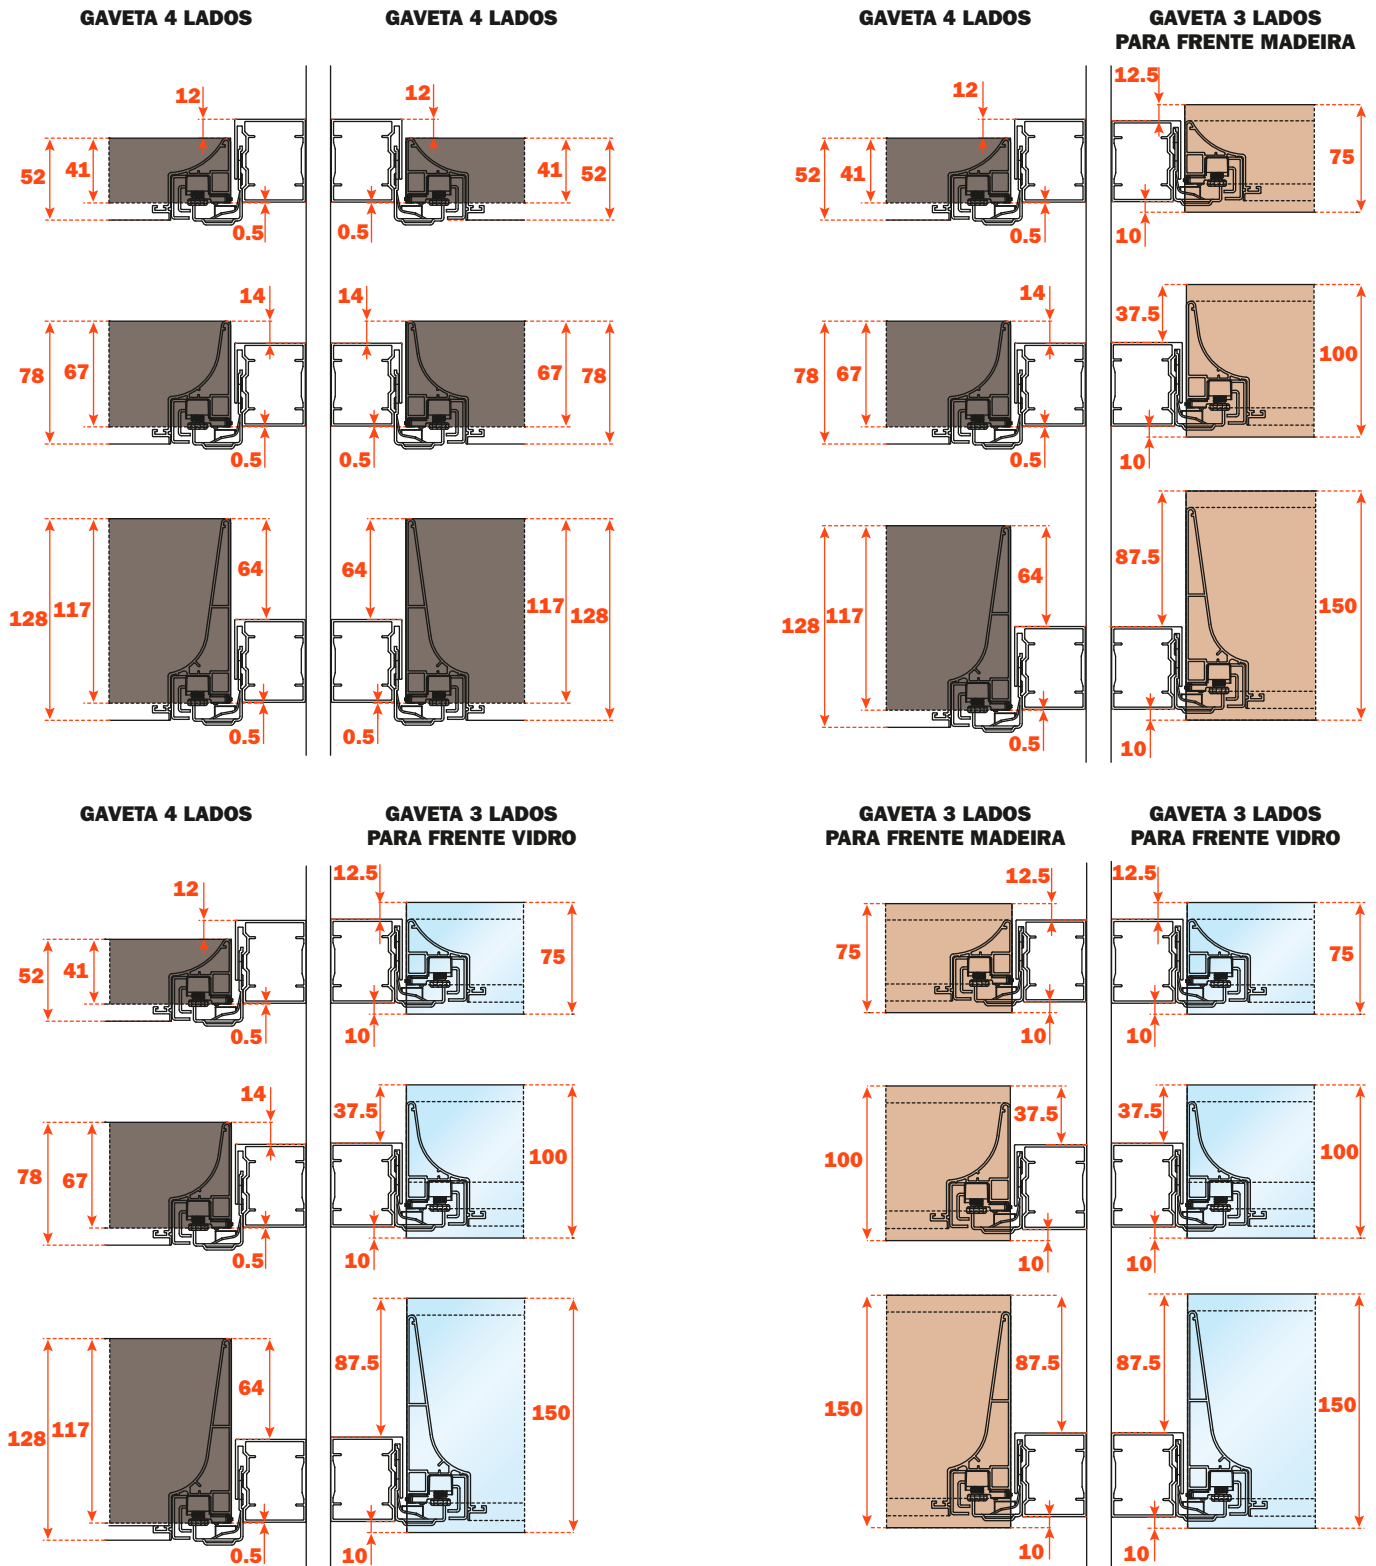

Excessories - extrair - distanciadores

Distanciadores

- Material: alumínio com pintura a pó
- Acabamento: marrom metalizado

Comprimento corredeira (LN) mm	Profundidade gaveta/distanciador 4 LADOS (P) mm	Profundidade gaveta/distanciador 3 LADOS (P) mm + frente madeira 12 mm ou frente vidro 6+6 mm	Profundidade gaveta/distanciador 3 LADOS (P) mm + frontal madeira 19 mm ou frontal vidro 6+13 mm
350	390	390	397
400	440	440	447
450	490	490	497
470	510	510	517
500	540	540	547

**Distanciadores com gaveta 3 LADOS
para FRENTE MADEIRA**

Furação da frente

Excessories - extrair - distanciadores

Distanciadores com gaveta 3 LADOS
para FRENTE VIDRO

Fixação do perfil na frente

Linhas guias para fixação dos distanciadores

FIXAÇÃO GAVETAS 4 LADOS

Aconselhamos a fixação na fila de furos superior

FIXAÇÃO GAVETAS 3 LADOS

Aconselhamos a fixação na fila de furos inferior