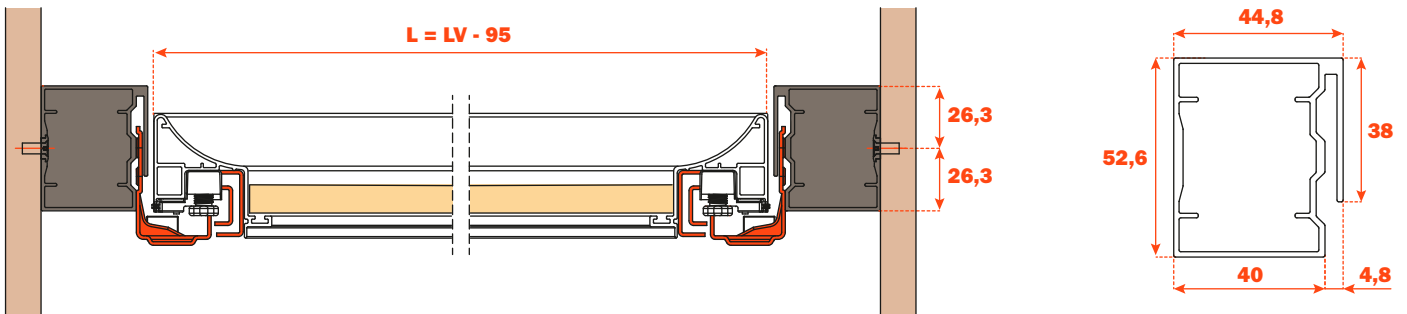

Excessories - extrair - distanciadores

Distanciadores

- Material: alumínio com pintura a pó
- Acabamento: marrom metalizado

Comprimento corredeira (LN) mm	Profundidade gaveta/distanciador 4 LADOS (P) mm	Profundidade gaveta/distanciador 3 LADOS (P) mm + frente madeira 12 mm ou frente vidro 6+6 mm	Profundidade gaveta/distanciador 3 LADOS (P) mm + frontal madeira 19 mm ou frontal vidro 6+13 mm
350	390	390	397
400	440	440	447
450	490	490	497
470	510	510	517
500	540	540	547

**Distanciadores com gaveta 3 LADOS
para FRENTE MADEIRA**

Furação da frente

Excessories - extrair - distanciadores

Distanciadores com gaveta 3 LADOS
para FRENTE VIDRO

Fixação do perfil na frente

Linhas guias para fixação dos distanciadores

FIXAÇÃO GAVETAS 4 LADOS

Aconselhamos a fixação na fila de furos superior

FIXAÇÃO GAVETAS 3 LADOS

Aconselhamos a fixação na fila de furos inferior