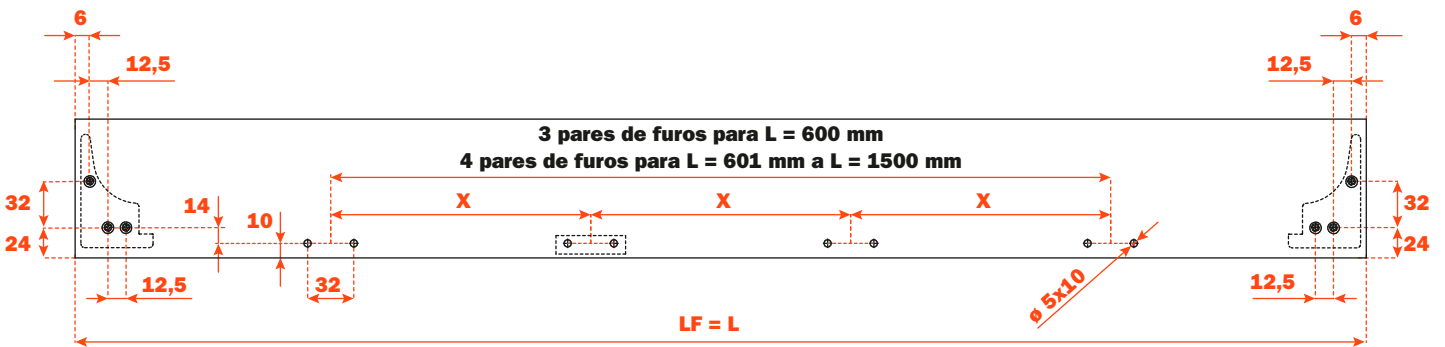

Excessories - extrair - distanciadores

Distanciadores

- Material: alumínio com pintura a pó
- Acabamento: marrom metalizado

Comprimento corredeira (LN) mm	Profundidade gaveta/distanciador 4 LADOS (P) mm	Profundidade gaveta/distanciador 3 LADOS (P) mm + frente madeira 12 mm ou frente vidro 6+6 mm	Profundidade gaveta/distanciador 3 LADOS (P) mm + frontal madeira 19 mm ou frontal vidro 6+13 mm
350	390	390	397
400	440	440	447
450	490	490	497
470	510	510	517
500	540	540	547

**Distanciadores com gaveta 3 LADOS
para FRENTE MADEIRA**

Furação da frente

Excessories - extrair - distanciadores

Distanciadores com gaveta 3 LADOS
para FRENTE VIDRO

Fixação do perfil na frente

Linhas guias para fixação dos distanciadores

FIXAÇÃO GAVETAS 4 LADOS

Aconselhamos a fixação na fila de furos superior

FIXAÇÃO GAVETAS 3 LADOS

Aconselhamos a fixação na fila de furos inferior