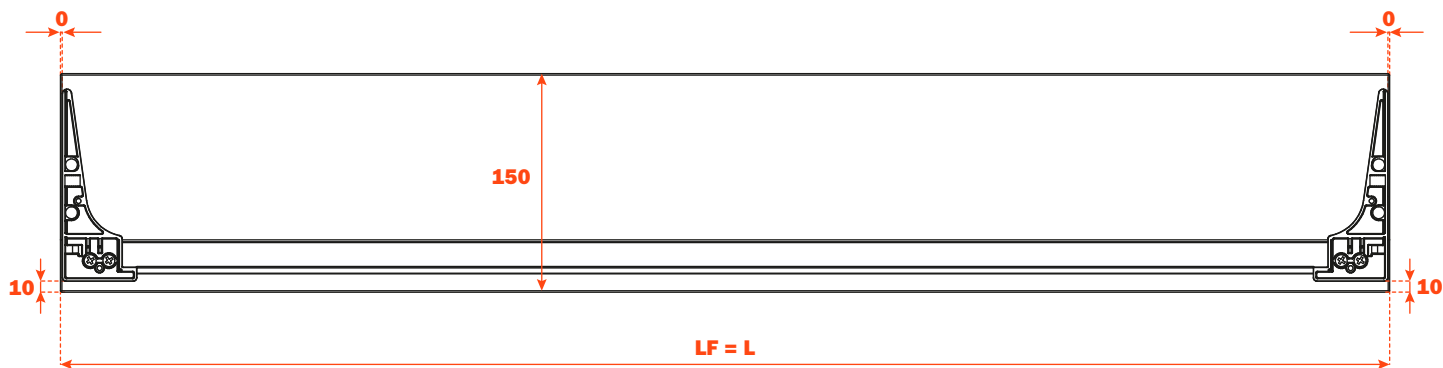

Excessories - extrair - distanciadores

Distanciadores

- Material: alumínio com pintura a pó
- Acabamento: marrom metalizado

Comprimento corredeira (LN) mm	Profundidade gaveta/distanciador 4 LADOS (P) mm	Profundidade gaveta/distanciador 3 LADOS (P) mm + frente madeira 12 mm ou frente vidro 6+6 mm	Profundidade gaveta/distanciador 3 LADOS (P) mm + frontal madeira 19 mm ou frontal vidro 6+13 mm
350	390	390	397
400	440	440	447
450	490	490	497
470	510	510	517
500	540	540	547

**Distanciadores com gaveta 3 LADOS
para FRENTE MADEIRA**

Furação da frente

Excessories - extrair - distanciadores

Distanciadores com gaveta 3 LADOS
para FRENTE VIDRO

Fixação do perfil na frente

Linhas guias para fixação dos distanciadores

FIXAÇÃO GAVETAS 4 LADOS

Aconselhamos a fixação na fila de furos superior

FIXAÇÃO GAVETAS 3 LADOS

Aconselhamos a fixação na fila de furos inferior