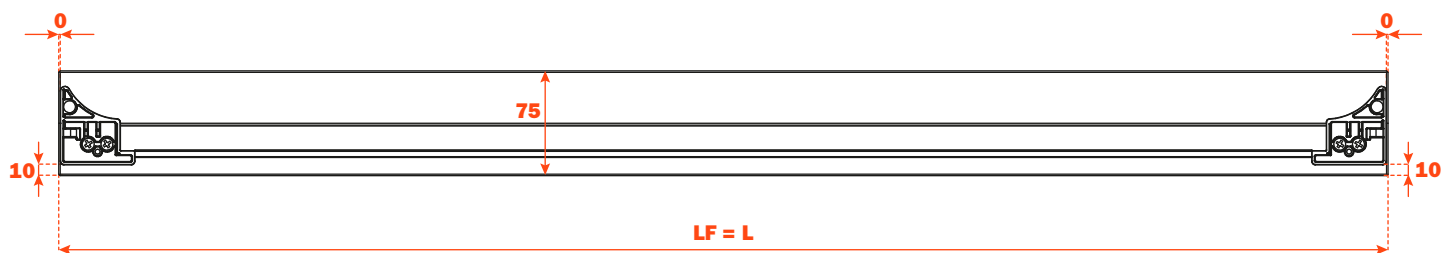

Excessories - extrair - distanciadores

Distanciadores

- Material: alumínio com pintura a pó
- Acabamento: marrom metalizado

Comprimento corredeira (LN) mm	Profundidade gaveta/distanciador 4 LADOS (P) mm	Profundidade gaveta/distanciador 3 LADOS (P) mm + frente madeira 12 mm ou frente vidro 6+6 mm	Profundidade gaveta/distanciador 3 LADOS (P) mm + frontal madeira 19 mm ou frontal vidro 6+13 mm
350	390	390	397
400	440	440	447
450	490	490	497
470	510	510	517
500	540	540	547

**Distanciadores com gaveta 3 LADOS
para FRENTE MADEIRA**

Furação da frente

Excessories - extrair - distanciadores

Distanciadores com gaveta 3 LADOS
para FRENTE VIDRO

Fixação do perfil na frente

Linhas guias para fixação dos distanciadores

FIXAÇÃO GAVETAS 4 LADOS

Aconselhamos a fixação na fila de furos superior

FIXAÇÃO GAVETAS 3 LADOS

Aconselhamos a fixação na fila de furos inferior