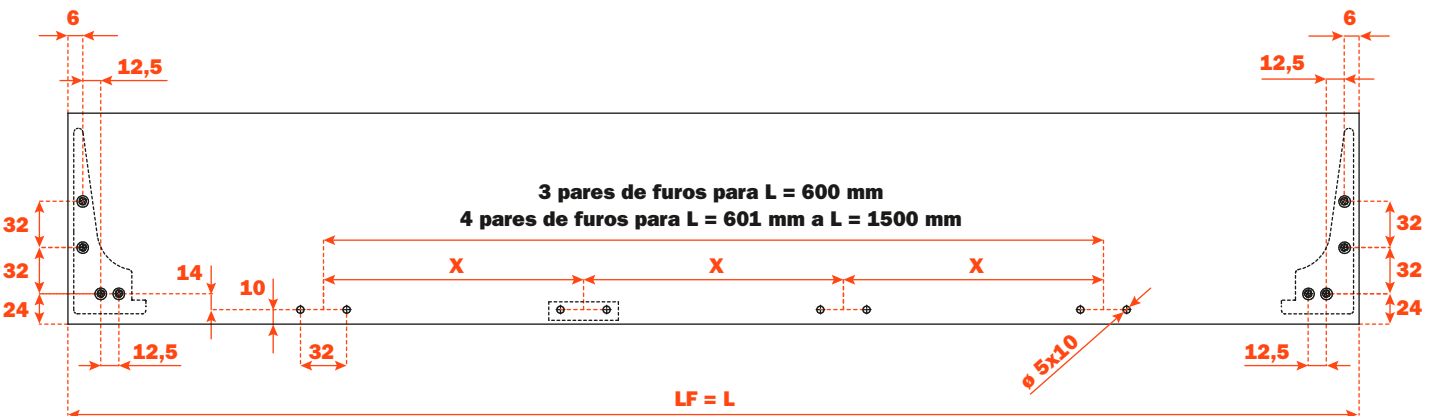

Excessories - extrair - distanciadores

Distanciadores

- Material: alumínio com pintura a pó
- Acabamento: marrom metalizado

Comprimento corredeira (LN) mm	Profundidade gaveta/distanciador 4 LADOS (P) mm	Profundidade gaveta/distanciador 3 LADOS (P) mm + frente madeira 12 mm ou frente vidro 6+6 mm	Profundidade gaveta/distanciador 3 LADOS (P) mm + frontal madeira 19 mm ou frontal vidro 6+13 mm
350	390	390	397
400	440	440	447
450	490	490	497
470	510	510	517
500	540	540	547

**Distanciadores com gaveta 3 LADOS
para FRENTE MADEIRA**

Furação da frente

Excessories - extrair - distanciadores

Distanciadores com gaveta 3 LADOS
para FRENTE VIDRO

Fixação do perfil na frente

Linhas guias para fixação dos distanciadores

FIXAÇÃO GAVETAS 4 LADOS

Aconselhamos a fixação na fila de furos superior

FIXAÇÃO GAVETAS 3 LADOS

Aconselhamos a fixação na fila de furos inferior