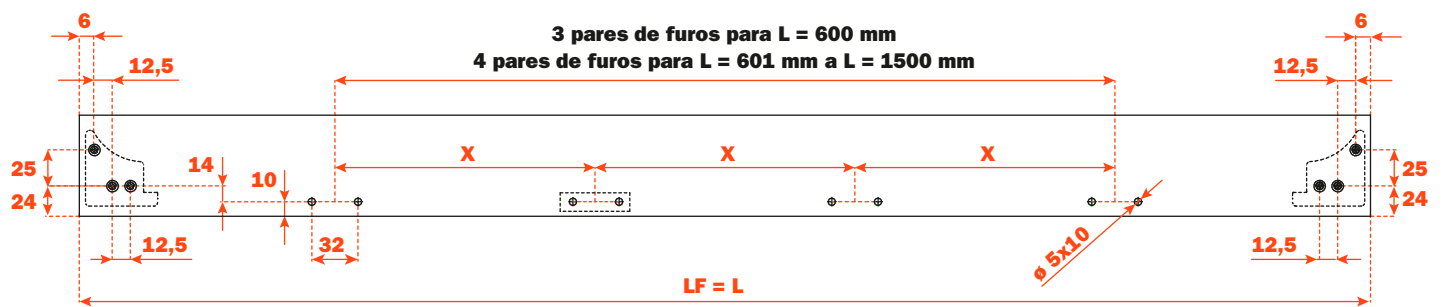

Excessories - extrair - distanciadores

Distanciadores

- Material: alumínio com pintura a pó
- Acabamento: marrom metalizado

Comprimento corredeira (LN) mm	Profundidade gaveta/distanciador 4 LADOS (P) mm	Profundidade gaveta/distanciador 3 LADOS (P) mm + frente madeira 12 mm ou frente vidro 6+6 mm	Profundidade gaveta/distanciador 3 LADOS (P) mm + frontal madeira 19 mm ou frontal vidro 6+13 mm
350	390	390	397
400	440	440	447
450	490	490	497
470	510	510	517
500	540	540	547

**Distanciadores com gaveta 3 LADOS
para FRENTE MADEIRA**

Furação da frente

Excessories - extrair - distanciadores

Distanciadores com gaveta 3 LADOS
para FRENTE VIDRO

Fixação do perfil na frente

Linhas guias para fixação dos distanciadores

FIXAÇÃO GAVETAS 4 LADOS

Aconselhamos a fixação na fila de furos superior

FIXAÇÃO GAVETAS 3 LADOS

Aconselhamos a fixação na fila de furos inferior