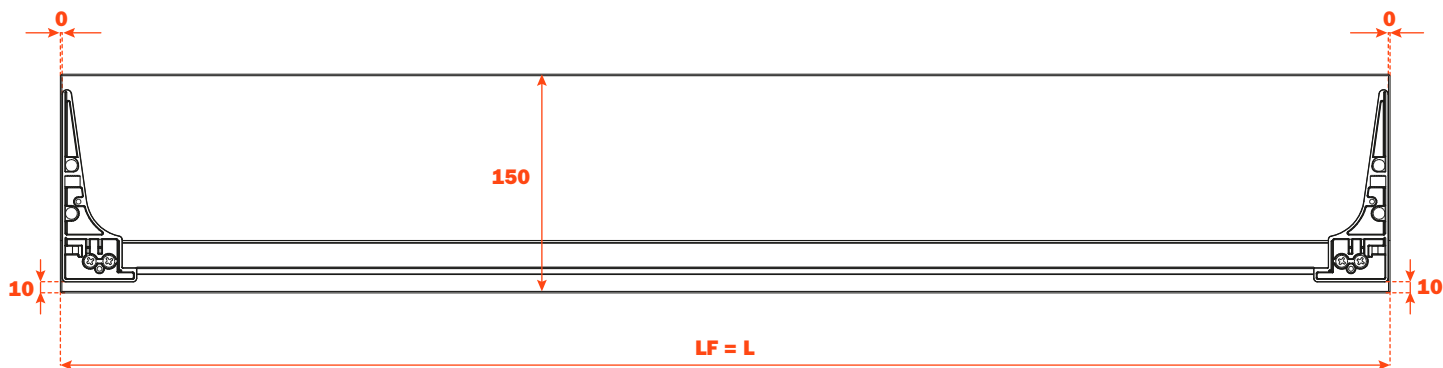

Fissaggio del profilo al frontale