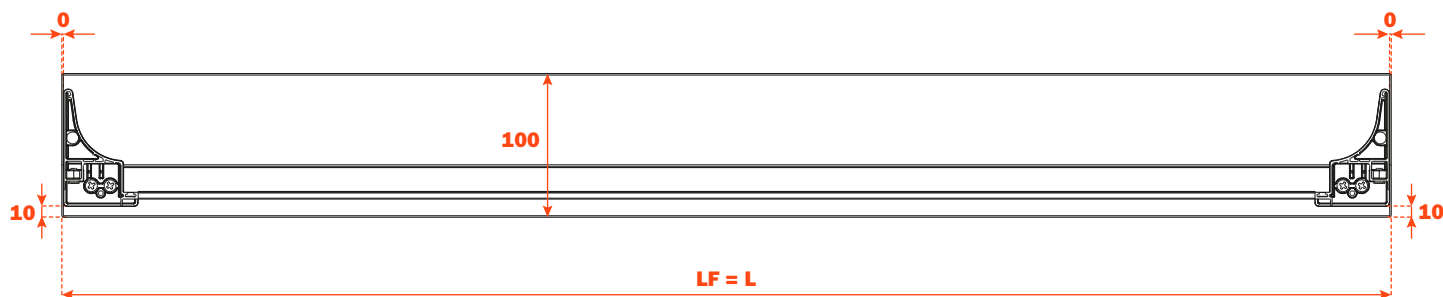

## Distanziali

- Materiale: alluminio verniciato a polvere epossidica
- Finitura: marrone metal grey

Lunghezza guida (LN) mm	Profondità cassetto/distanziale 4 LATI (P) mm	Profondità cassetto/distanziale 3 LATI (P) mm + frontale legno 12 mm o frontale vetro 6+6 mm	Profondità cassetto/distanziale 3 LATI (P) mm + frontale legno 19 mm o frontale vetro 6+13 mm
350	390	390	397
400	440	440	447
450	490	490	497
470	510	510	517

**Distanziali con cassetto 3 LATI  
per FRONTALE LEGNO**

**Forature del frontale**

## Excessories - estrarre - distanziali

Distanziali con cassetto 3 LATI  
per FRONTALE VETRO

Fissaggio del profilo al frontale