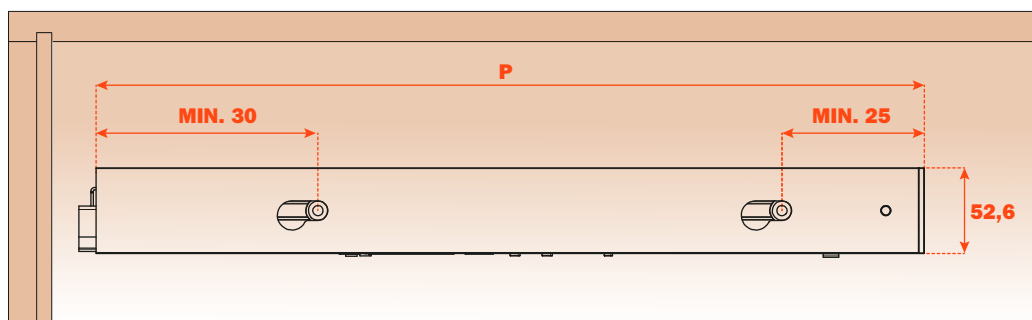

## Distanziali

- Materiale: alluminio verniciato a polvere epossidica
- Finitura: marrone metal grey

Lunghezza guida (LN) mm	Profondità cassetto/distanziale 4 LATI (P) mm	Profondità cassetto/distanziale 3 LATI (P) mm + frontale legno 12 mm o frontale vetro 6+6 mm	Profondità cassetto/distanziale 3 LATI (P) mm + frontale legno 19 mm o frontale vetro 6+13 mm
350	390	390	397
400	440	440	447
450	490	490	497
470	510	510	517