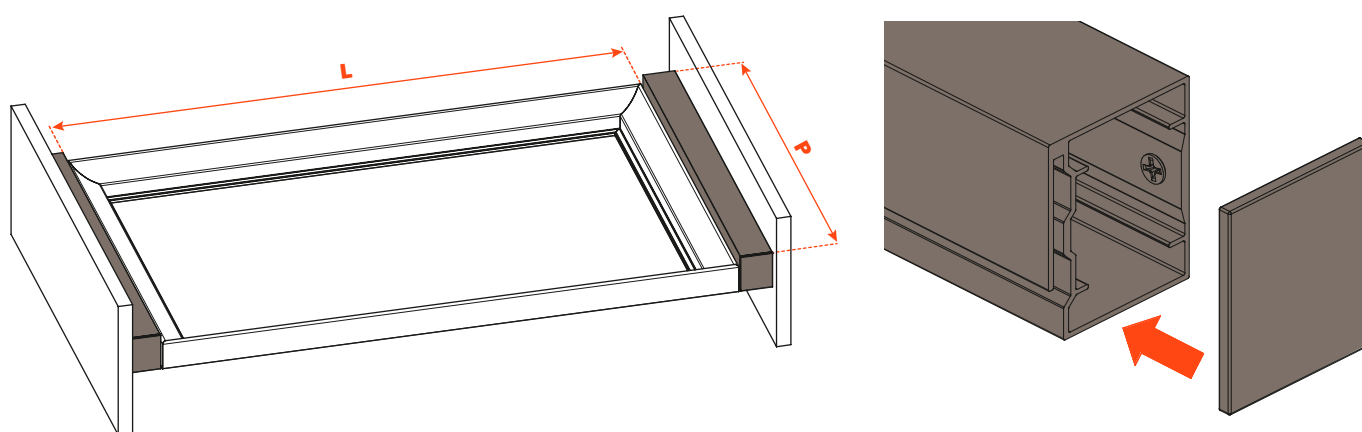

## Distanziali

- Materiale: alluminio verniciato a polvere epossidica
- Finitura: marrone metal grey

Lunghezza guida (LN) mm	Profondità cassetto/distanziale 4 LATI (P) mm	Profondità cassetto/distanziale 3 LATI (P) mm + frontale legno 12 mm o frontale vetro 6+6 mm	Profondità cassetto/distanziale 3 LATI (P) mm + frontale legno 19 mm o frontale vetro 6+13 mm
350	390	390	397
400	440	440	447
450	490	490	497
470	510	510	517

**Distanziali con cassetto 3 LATI  
per FRONTALE LEGNO**

**Forature del frontale**

## Excessories - estrarre - distanziali

Distanziali con cassetto 3 LATI  
per FRONTALE VETRO

Fissaggio del profilo al frontale