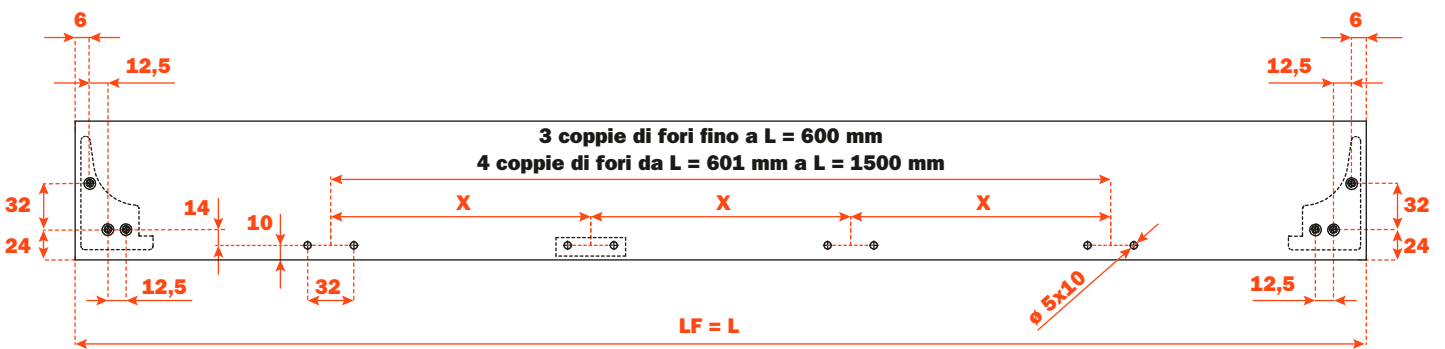

Forature del frontale