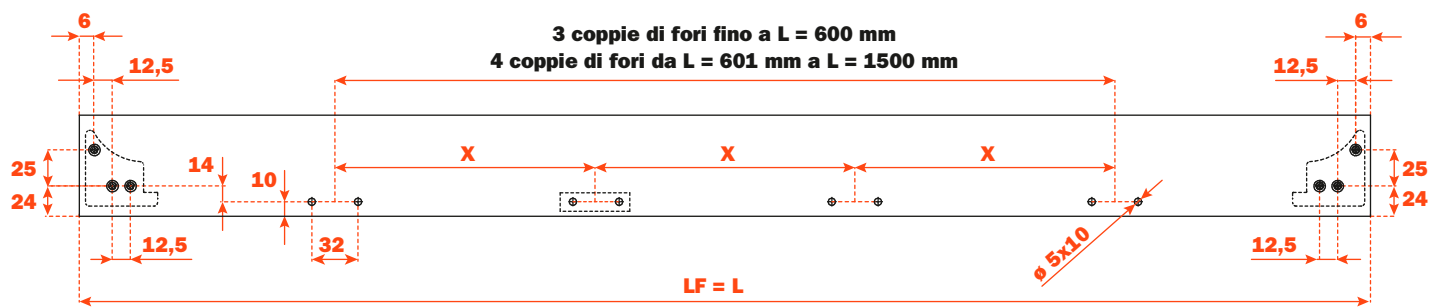

Forature del frontale