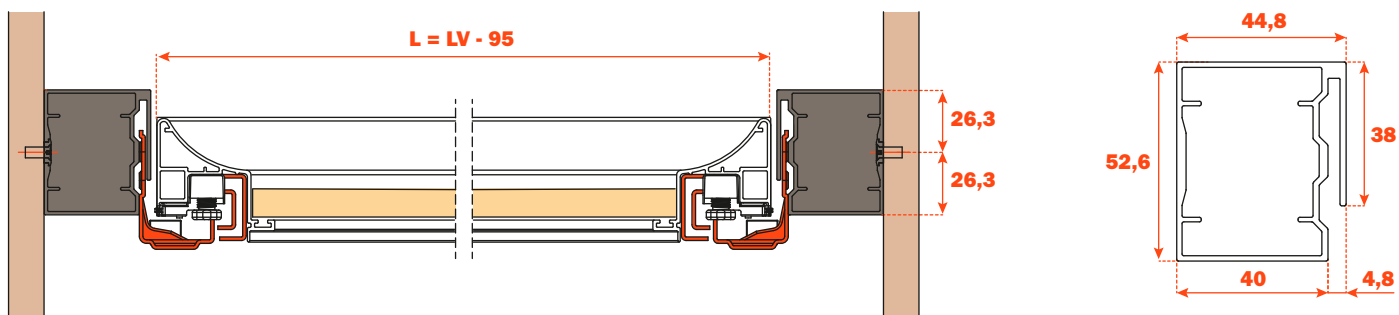

## Distanziali

- Materiale: alluminio verniciato a polvere epossidica
- Finitura: marrone metal grey

Lunghezza guida (LN) mm	Profondità cassetto/distanziale 4 LATI (P) mm	Profondità cassetto/distanziale 3 LATI (P) mm + frontale legno 12 mm o frontale vetro 6+6 mm	Profondità cassetto/distanziale 3 LATI (P) mm + frontale legno 19 mm o frontale vetro 6+13 mm
350	390	390	397
400	440	440	447
450	490	490	497
470	510	510	517
500	540	540	547