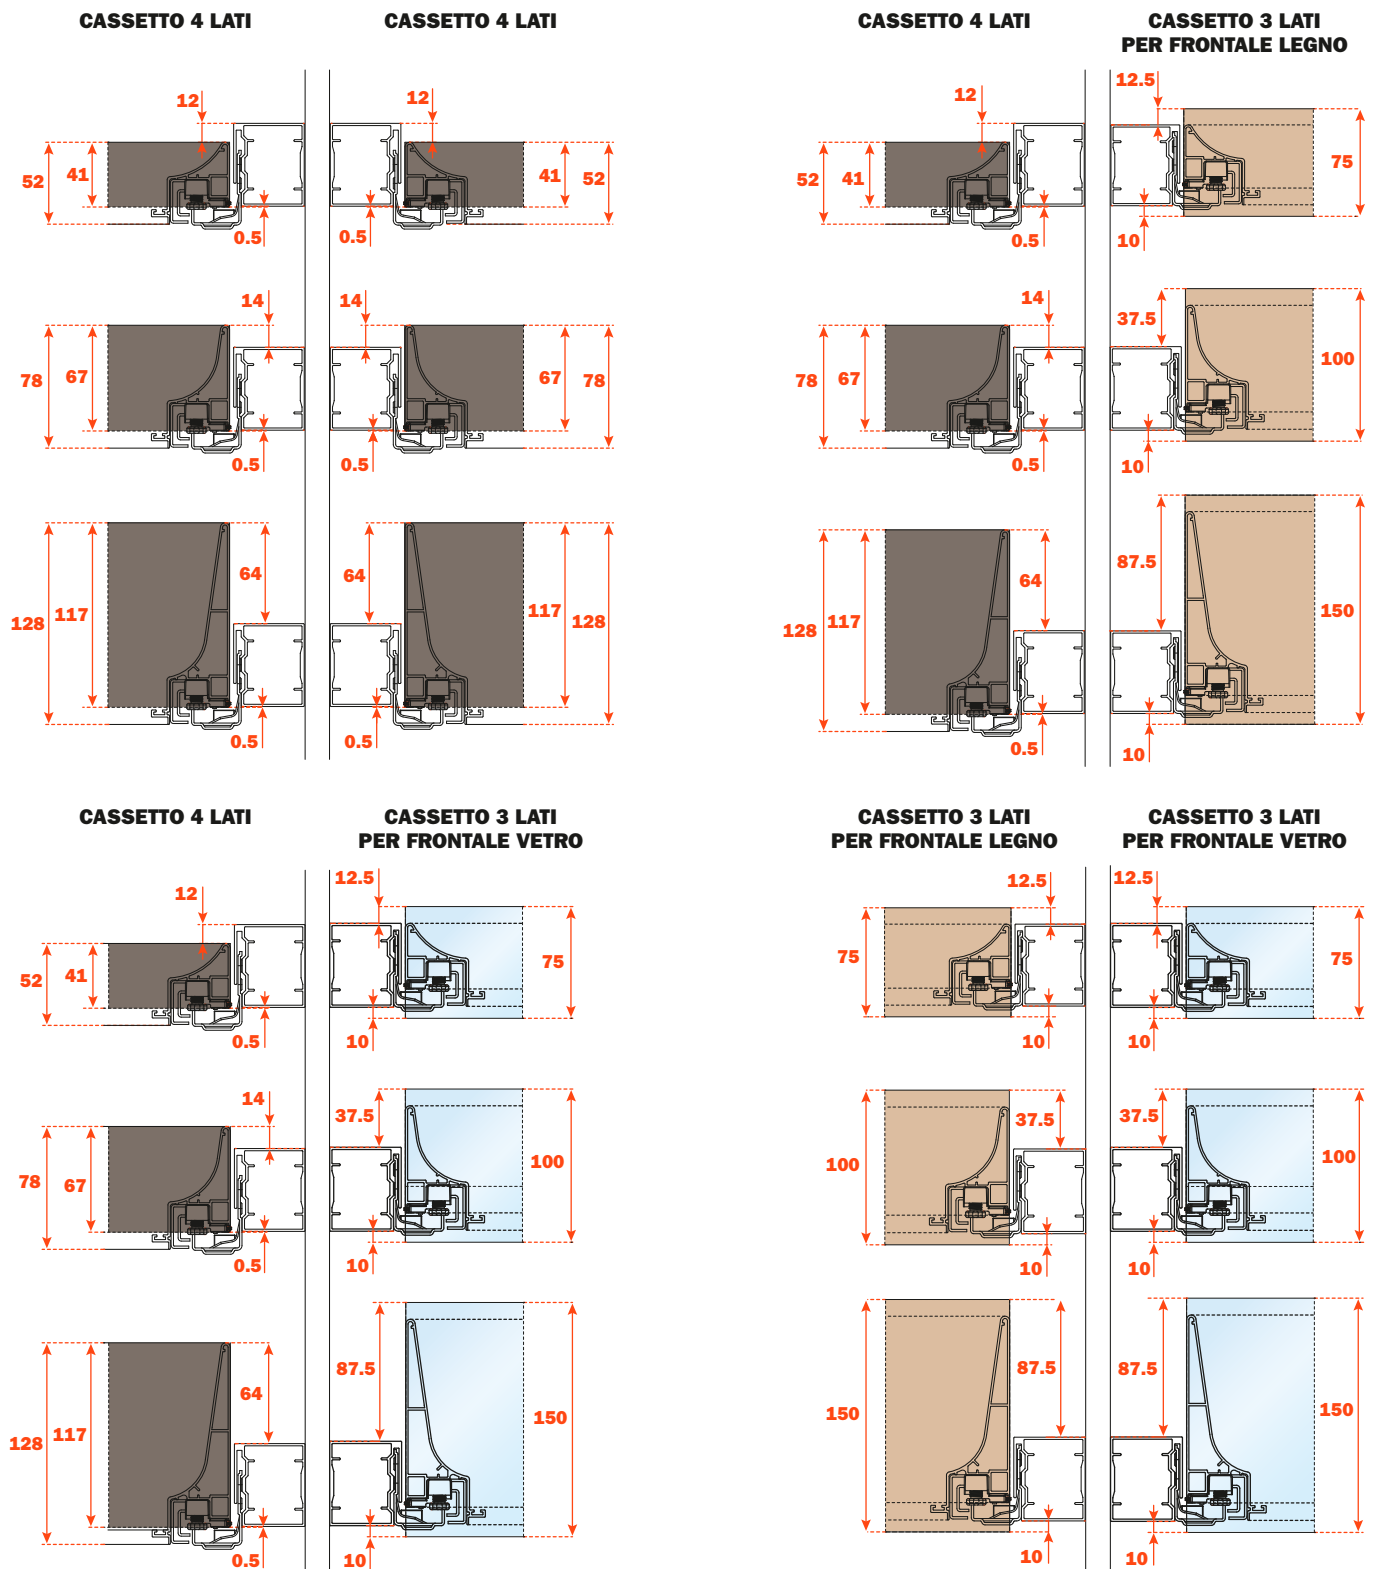

## Distanziali

- Materiale: alluminio verniciato a polvere epossidica
- Finitura: marrone metal grey

Lunghezza guida (LN) mm	Profondità cassetto/distanziale 4 LATI (P) mm	Profondità cassetto/distanziale 3 LATI (P) mm + frontale legno 12 mm o frontale vetro 6+6 mm	Profondità cassetto/distanziale 3 LATI (P) mm + frontale legno 19 mm o frontale vetro 6+13 mm
350	390	390	397
400	440	440	447
450	490	490	497
470	510	510	517

## Excessories - estrarre - distanziali

Distanziali con cassetto 3 LATI  
per FRONTALE VETRO

Fissaggio del profilo al frontale

## Linee guida per il fissaggio dei distanziali

### FISSAGGIO CASSETTI 4 LATI

Consigliato il fissaggio sulla fila di fori superiore