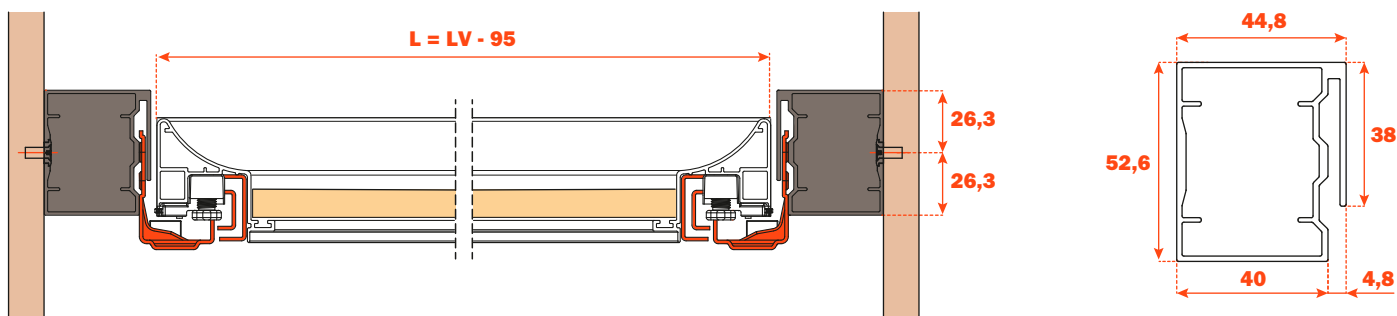

## Distanziali

- Materiale: alluminio verniciato a polvere epossidica
- Finitura: marrone metal grey

Lunghezza guida (LN) mm	Profondità cassetto/distanziale 4 LATI (P) mm	Profondità cassetto/distanziale 3 LATI (P) mm + frontale legno 12 mm o frontale vetro 6+6 mm	Profondità cassetto/distanziale 3 LATI (P) mm + frontale legno 19 mm o frontale vetro 6+13 mm
350	390	390	397
400	440	440	447
450	490	490	497
470	510	510	517