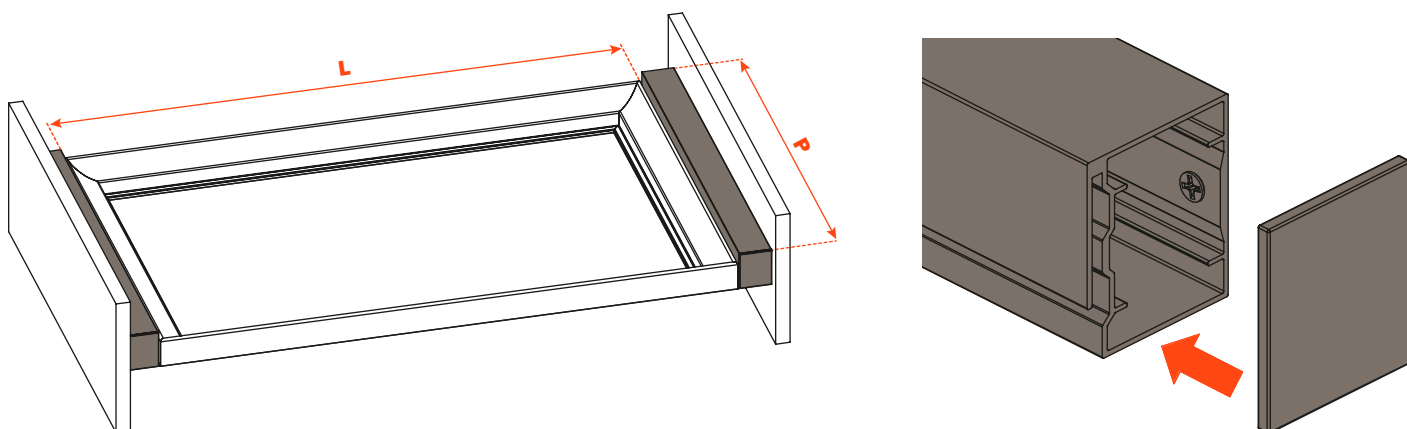

## Distanziali

- Materiale: alluminio verniciato a polvere epossidica
- Finitura: marrone metal grey

Lunghezza guida (LN) mm	Profondità cassetto/distanziale 4 LATI (P) mm	Profondità cassetto/distanziale 3 LATI (P) mm + frontale legno 12 mm o frontale vetro 6+6 mm	Profondità cassetto/distanziale 3 LATI (P) mm + frontale legno 19 mm o frontale vetro 6+13 mm
350	390	390	397
400	440	440	447
450	490	490	497
470	510	510	517
500	540	540	547

**Distanziali con cassetto 3 LATI  
per FRONTALE LEGNO**

**Forature del frontale**

## Excessories - estrarre - distanziali

Distanziali con cassetto 3 LATI  
per FRONTALE VETRO

Fissaggio del profilo al frontale