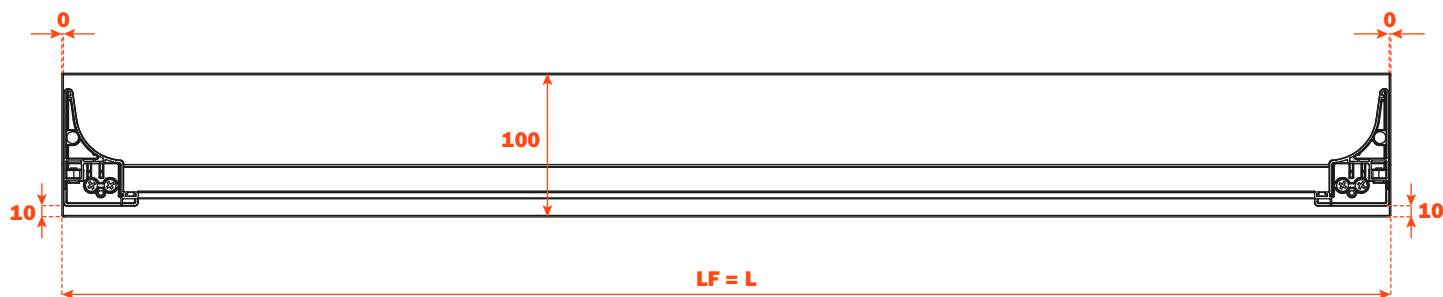

## Distanziali

- Materiale: alluminio verniciato a polvere epossidica
- Finitura: marrone metal grey

Lunghezza guida (LN) mm	Profondità cassetto/distanziale 4 LATI (P) mm	Profondità cassetto/distanziale 3 LATI (P) mm + frontale legno 12 mm o frontale vetro 6+6 mm	Profondità cassetto/distanziale 3 LATI (P) mm + frontale legno 19 mm o frontale vetro 6+13 mm
350	390	390	397
400	440	440	447
450	490	490	497
470	510	510	517
500	540	540	547

**Distanziali con cassetto 3 LATI  
per FRONTALE LEGNO**

**Forature del frontale**

## Excessories - estrarre - distanziali

Distanziali con cassetto 3 LATI  
per FRONTALE VETRO

Fissaggio del profilo al frontale