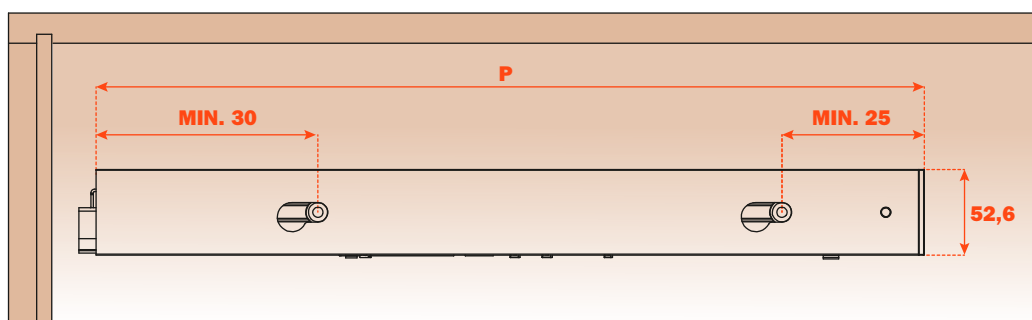

## Distanziali

- Materiale: alluminio verniciato a polvere epossidica
- Finitura: marrone metal grey

Lunghezza guida (LN) mm	Profondità cassetto/distanziale 4 LATI (P) mm	Profondità cassetto/distanziale 3 LATI (P) mm + frontale legno 12 mm o frontale vetro 6+6 mm	Profondità cassetto/distanziale 3 LATI (P) mm + frontale legno 19 mm o frontale vetro 6+13 mm
350	390	390	397
400	440	440	447
450	490	490	497
470	510	510	517
500	540	540	547