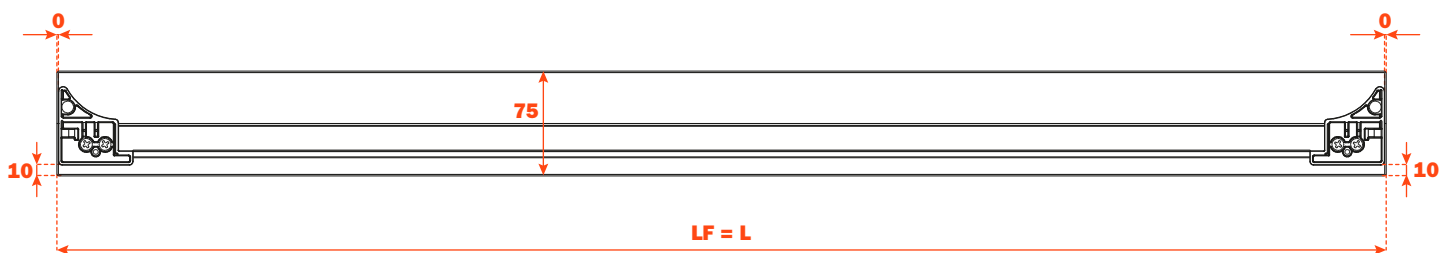

## Distanziali

- Materiale: alluminio verniciato a polvere epossidica
- Finitura: marrone metal grey

Lunghezza guida (LN) mm	Profondità cassetto/distanziale 4 LATI (P) mm	Profondità cassetto/distanziale 3 LATI (P) mm + frontale legno 12 mm o frontale vetro 6+6 mm	Profondità cassetto/distanziale 3 LATI (P) mm + frontale legno 19 mm o frontale vetro 6+13 mm
350	390	390	397
400	440	440	447
450	490	490	497
470	510	510	517

**Distanziali con cassetto 3 LATI  
per FRONTALE LEGNO**

**Forature del frontale**

## Excessories - estrarre - distanziali

Distanziali con cassetto 3 LATI  
per FRONTALE VETRO

Fissaggio del profilo al frontale