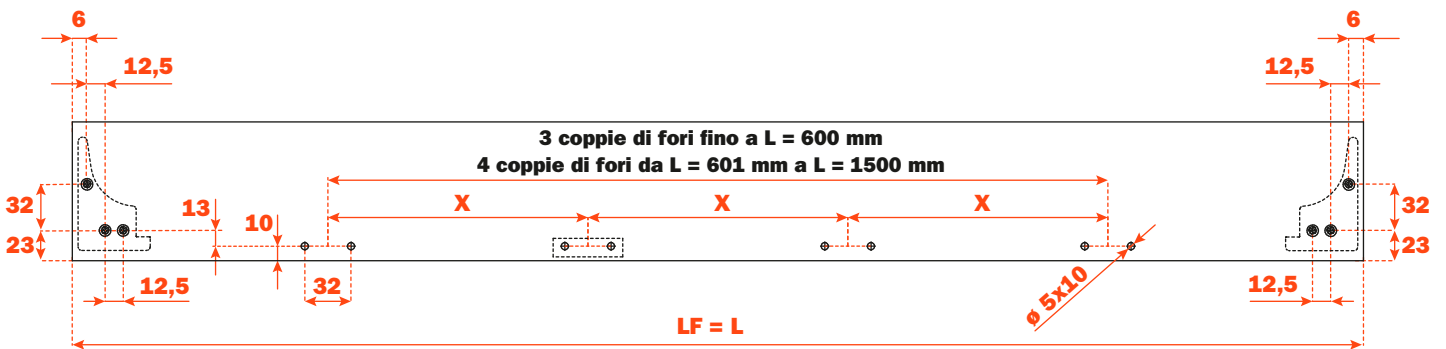

Forature del frontale