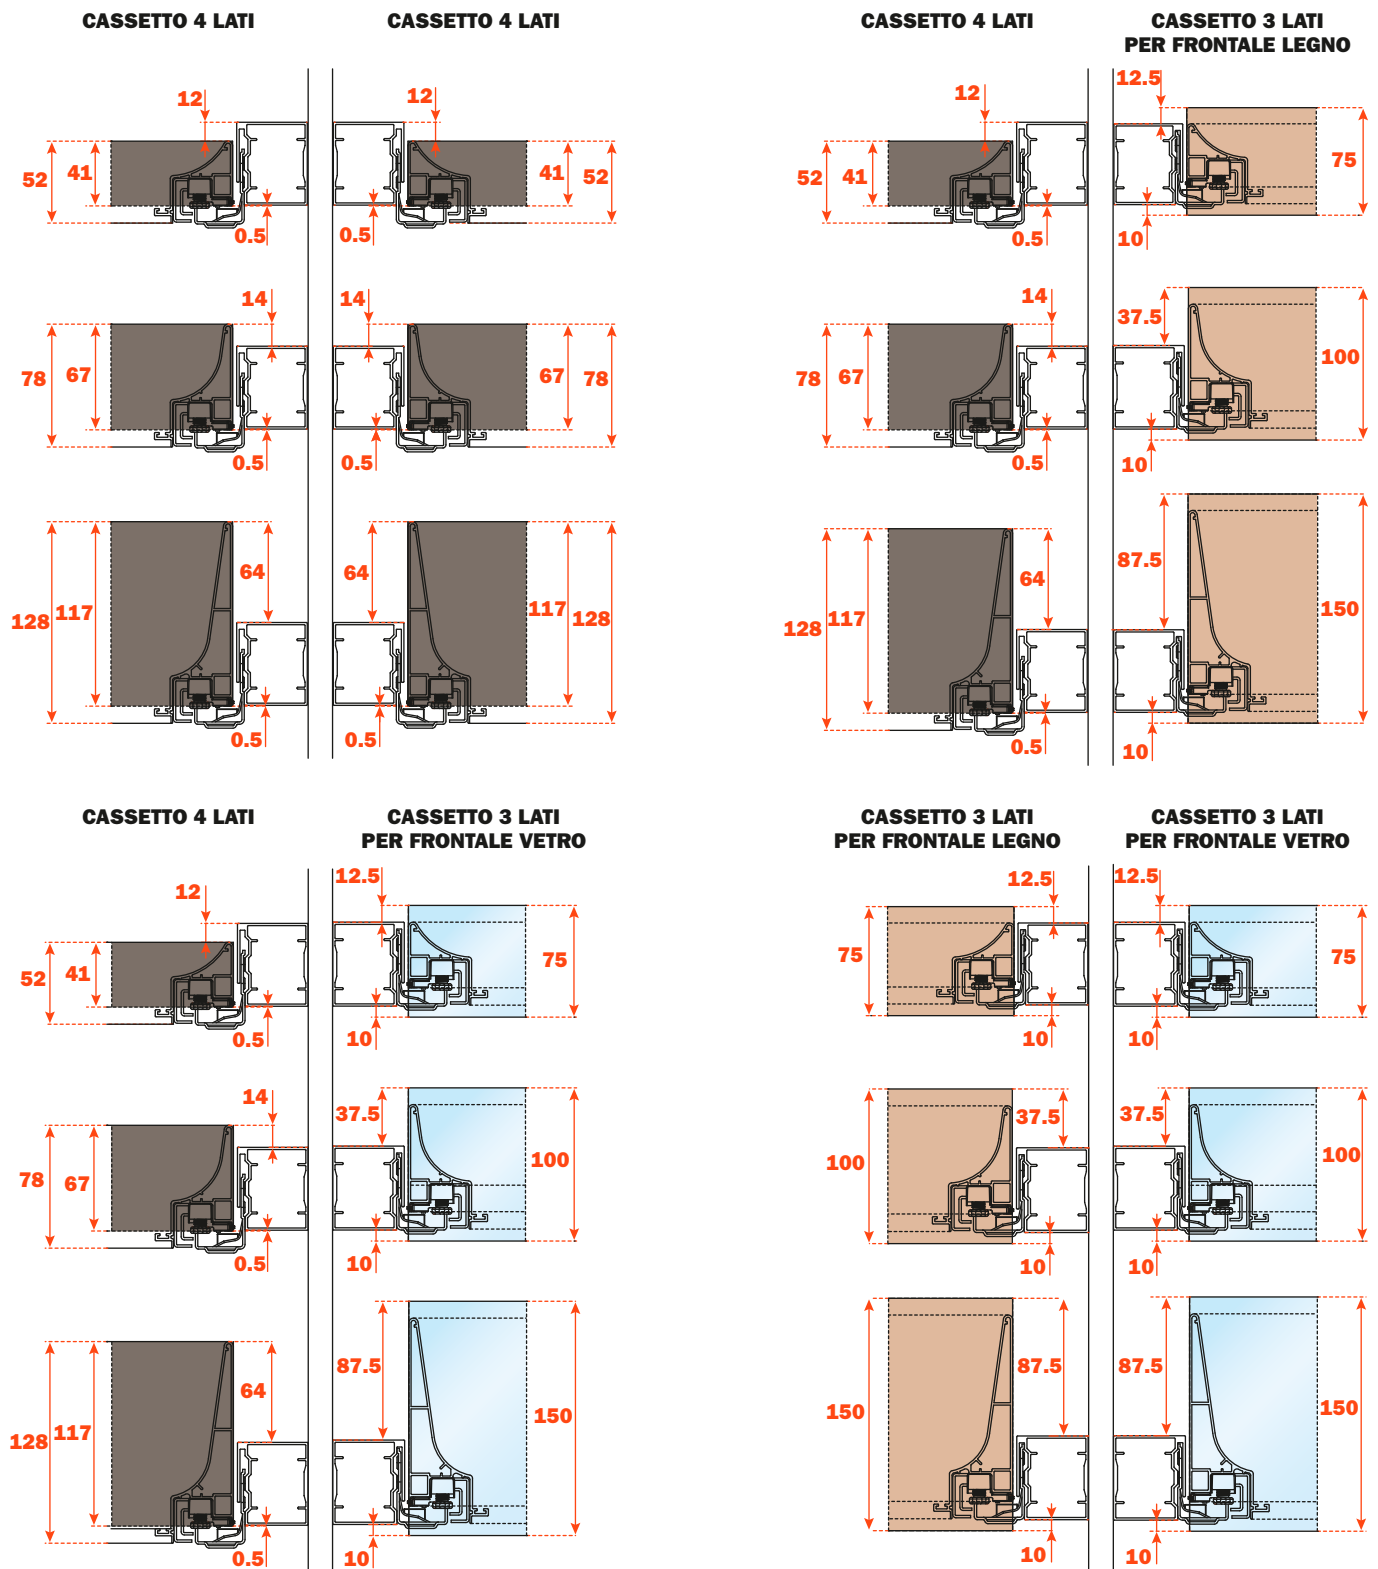

## Distanziali

- Materiale: alluminio verniciato a polvere epossidica
- Finitura: marrone metal grey

Lunghezza guida (LN) mm	Profondità cassetto/distanziale 4 LATI (P) mm	Profondità cassetto/distanziale 3 LATI (P) mm + frontale legno 12 mm o frontale vetro 6+6 mm	Profondità cassetto/distanziale 3 LATI (P) mm + frontale legno 19 mm o frontale vetro 6+13 mm
350	390	390	397
400	440	440	447
450	490	490	497
470	510	510	517
500	540	540	547

## Excessories - estrarre - distanziali

Distanziali con cassetto 3 LATI  
per FRONTALE VETRO

Fissaggio del profilo al frontale

## Linee guida per il fissaggio dei distanziali

### FISSAGGIO CASSETTI 4 LATI

Consigliato il fissaggio sulla fila di fori superiore