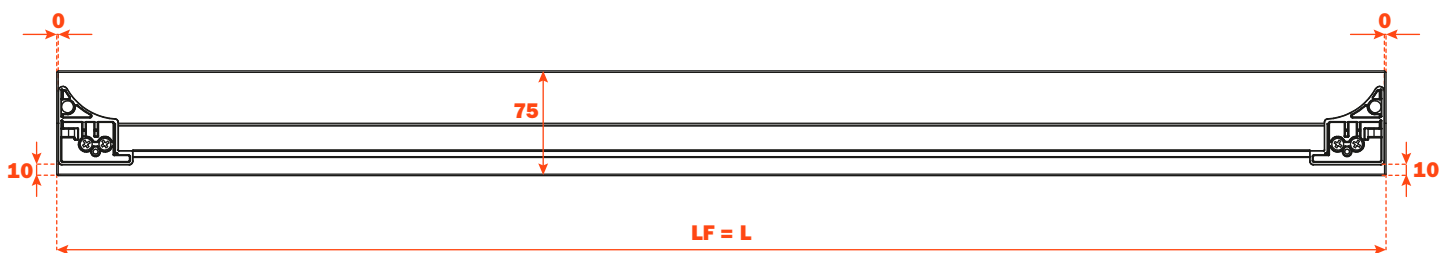

## Distanziali

- Materiale: alluminio verniciato a polvere epossidica
- Finitura: marrone metal grey

Lunghezza guida (LN) mm	Profondità cassetto/distanziale 4 LATI (P) mm	Profondità cassetto/distanziale 3 LATI (P) mm + frontale legno 12 mm o frontale vetro 6+6 mm	Profondità cassetto/distanziale 3 LATI (P) mm + frontale legno 19 mm o frontale vetro 6+13 mm
350	390	390	397
400	440	440	447
450	490	490	497
470	510	510	517
500	540	540	547

**Distanziali con cassetto 3 LATI  
per FRONTALE LEGNO**

**Forature del frontale**

## Excessories - estrarre - distanziali

Distanziali con cassetto 3 LATI  
per FRONTALE VETRO

Fissaggio del profilo al frontale