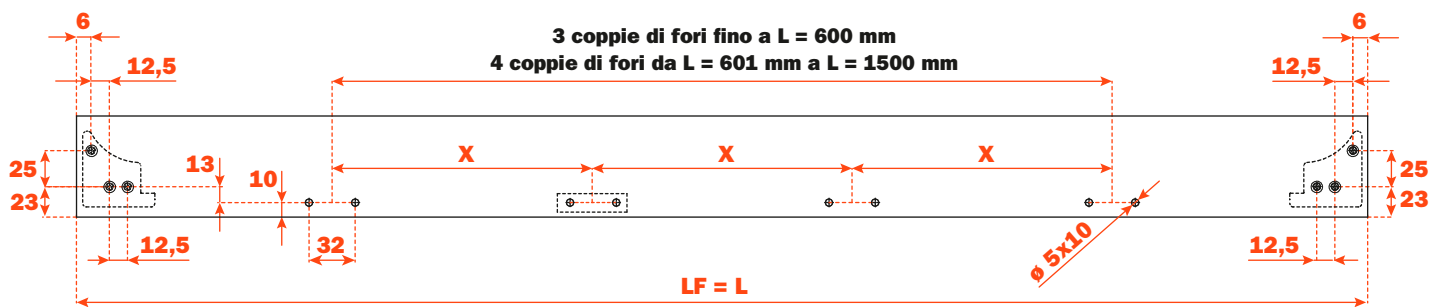

Forature del frontale