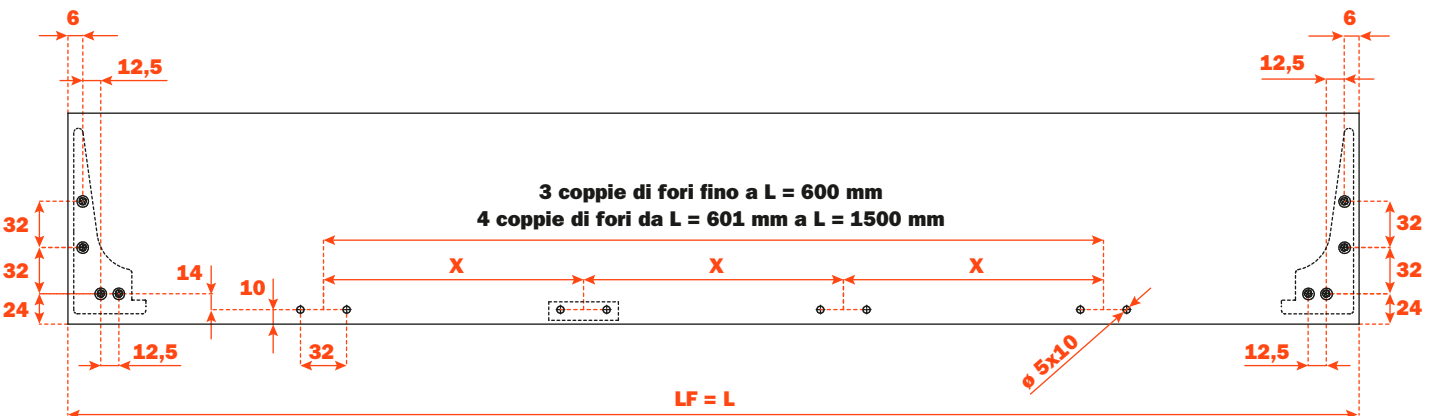

## Distanziali

- Materiale: alluminio verniciato a polvere epossidica
- Finitura: marrone metal grey

Lunghezza guida (LN) mm	Profondità cassetto/distanziale 4 LATI (P) mm	Profondità cassetto/distanziale 3 LATI (P) mm + frontale legno 12 mm o frontale vetro 6+6 mm	Profondità cassetto/distanziale 3 LATI (P) mm + frontale legno 19 mm o frontale vetro 6+13 mm
350	390	390	397
400	440	440	447
450	490	490	497
470	510	510	517
500	540	540	547

**Distanziali con cassetto 3 LATI  
per FRONTALE LEGNO**

**Forature del frontale**