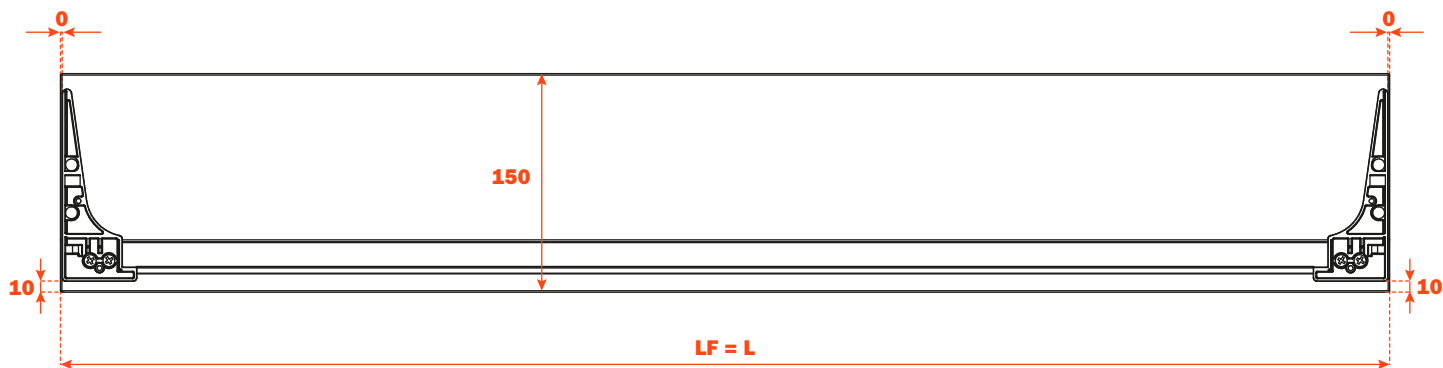

Fissaggio del profilo al frontale