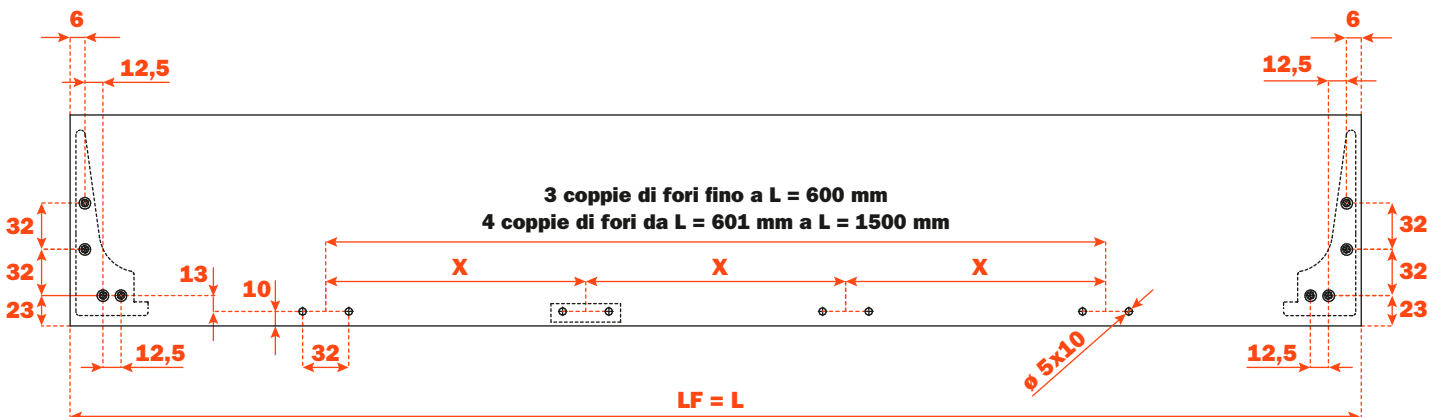

Forature del frontale